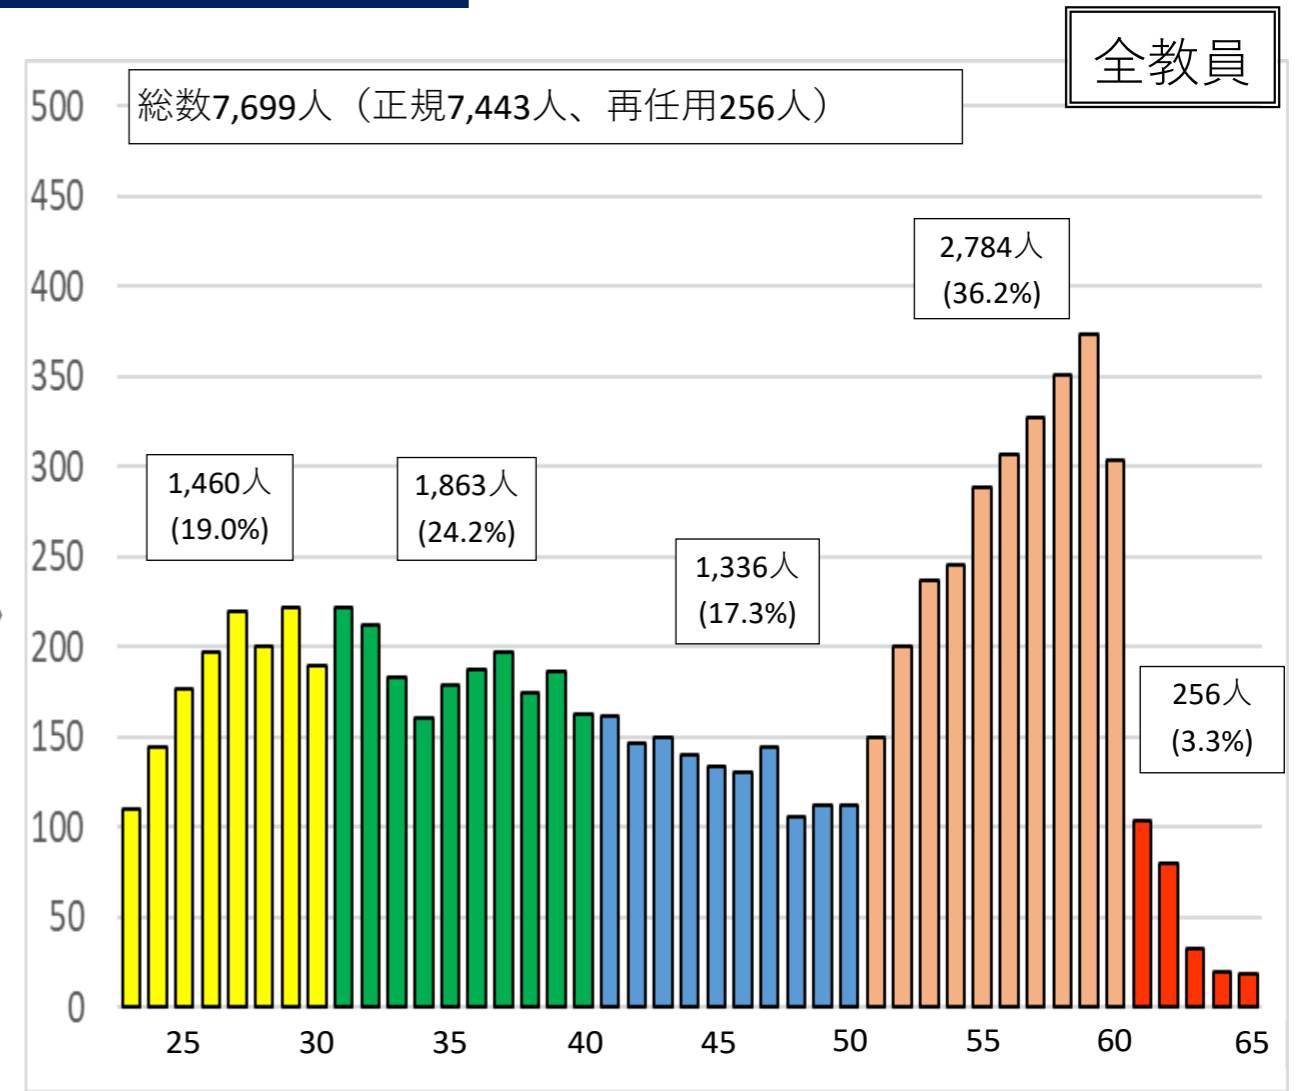

教員の年齢構成

平成 2 1 年度

10年

令和元年度

教員の年齢構成（小・中学校、高校・特支別）

小・中学校

小・中学校

高校・特別支援学校