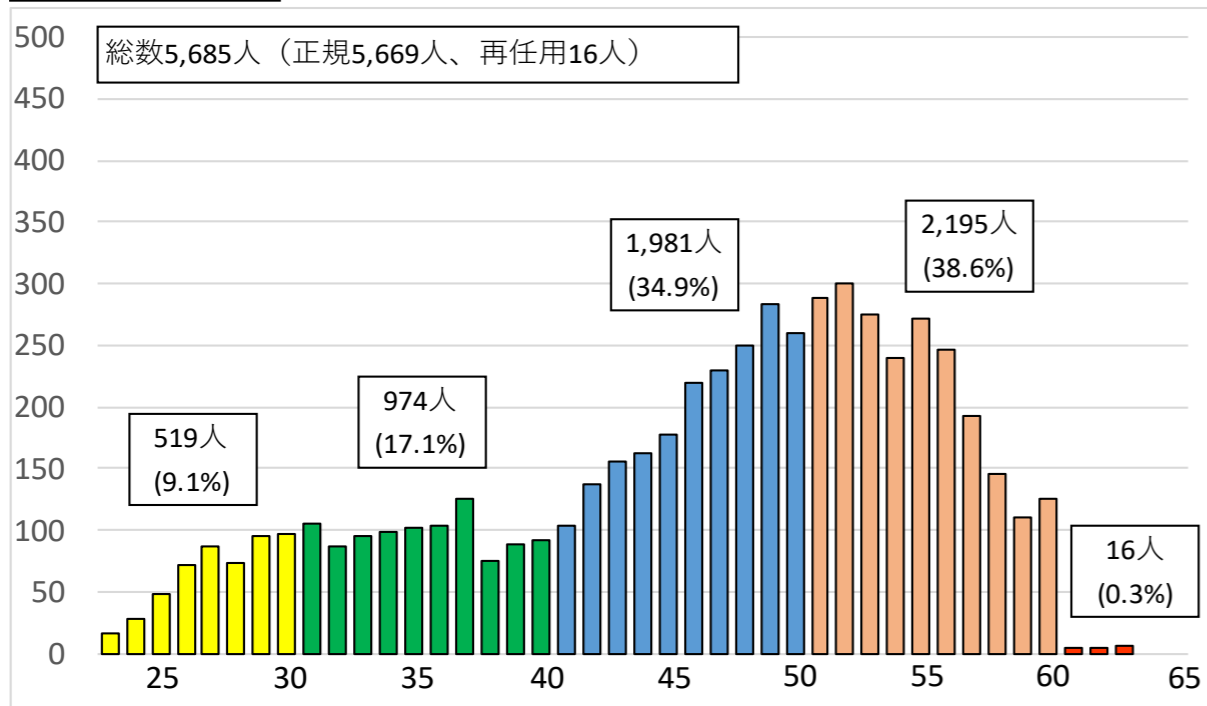

教員の年齢構成

平成 2 1 年度

10年

令和元年度

教員の年齢構成（小・中学校、高校・特支別）

小・中学校

小・中学校

高校・特別支援学校