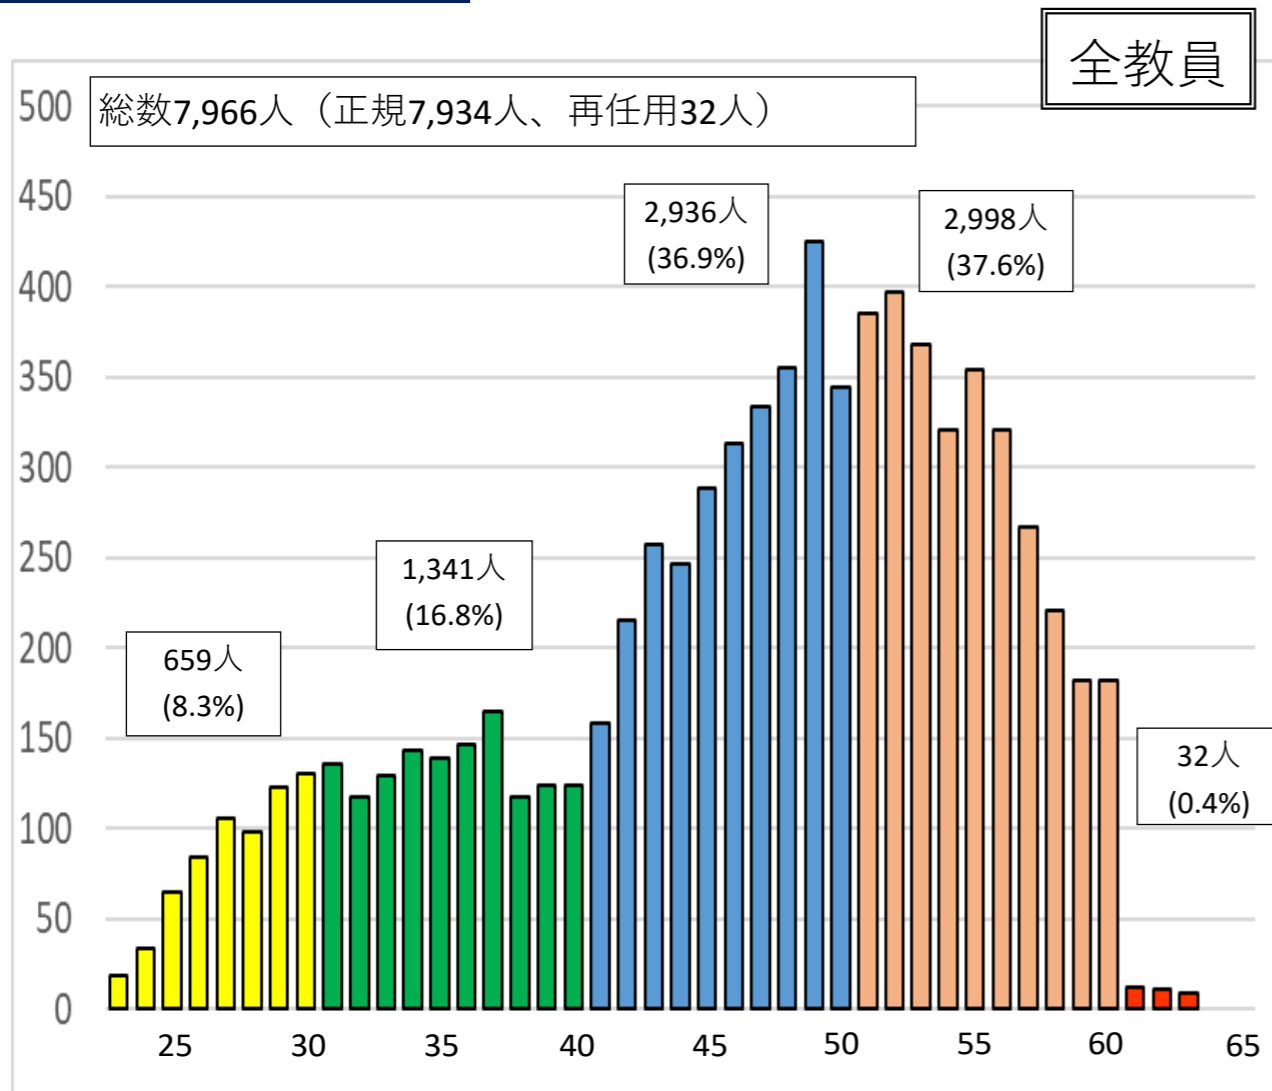

教員の年齢構成

平成 2 1 年度

10年

令和元年度

教員の年齢構成（小・中学校、高校・特支別）

小・中学校

小・中学校

高校・特別支援学校