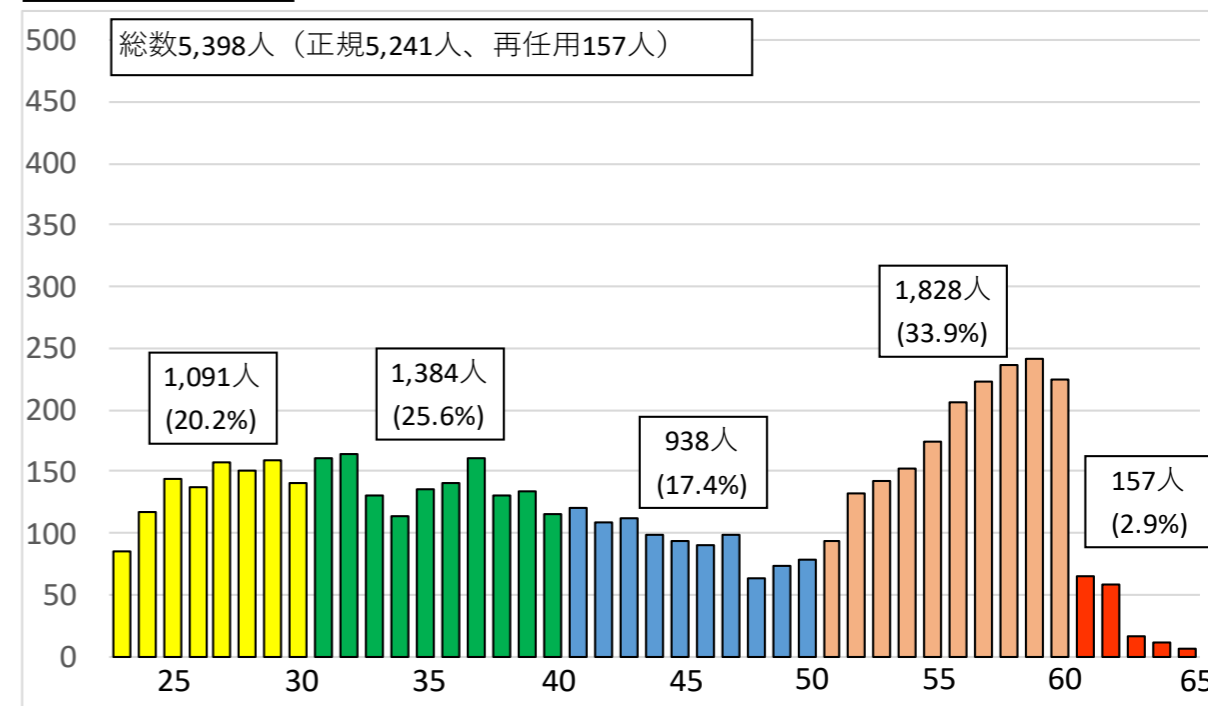

教員の年齢構成

平成 2 1 年度

10年

令和元年度

教員の年齢構成（小・中学校、高校・特支別）

小・中学校

小・中学校

高校・特別支援学校