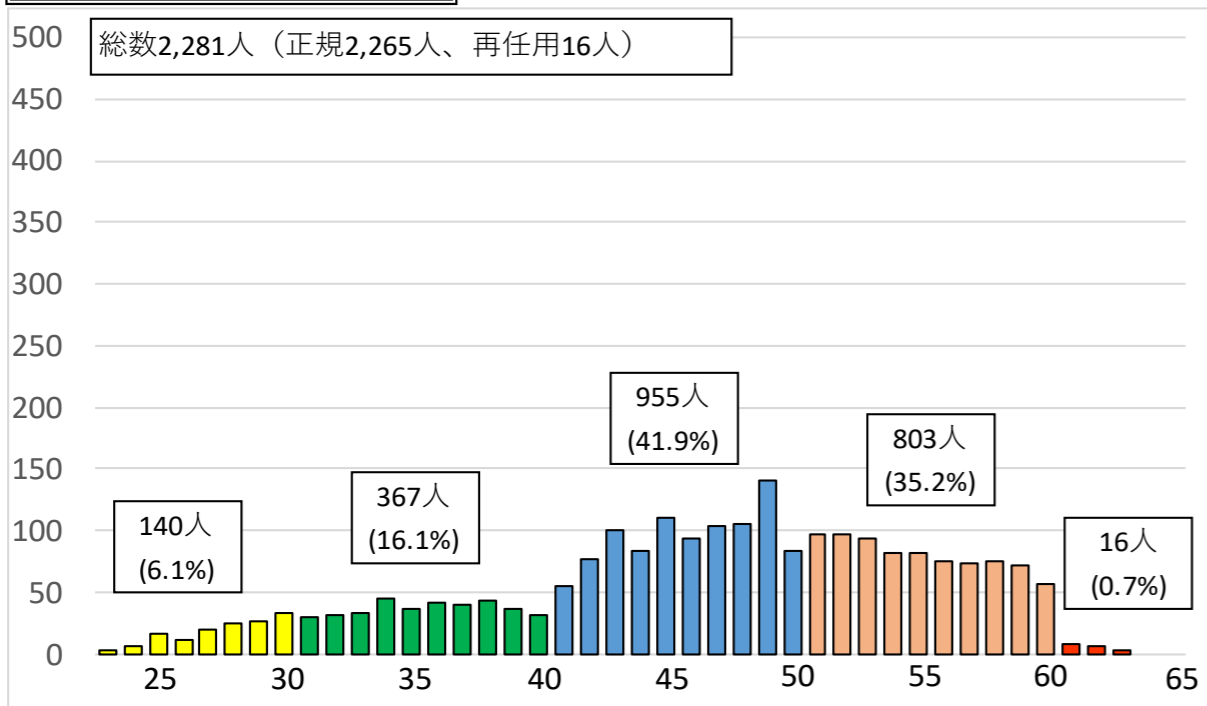

教員の年齢構成

平成 2 1 年度

10年

令和元年度

教員の年齢構成（小・中学校、高校・特支別）

小・中学校

小・中学校

高校・特別支援学校