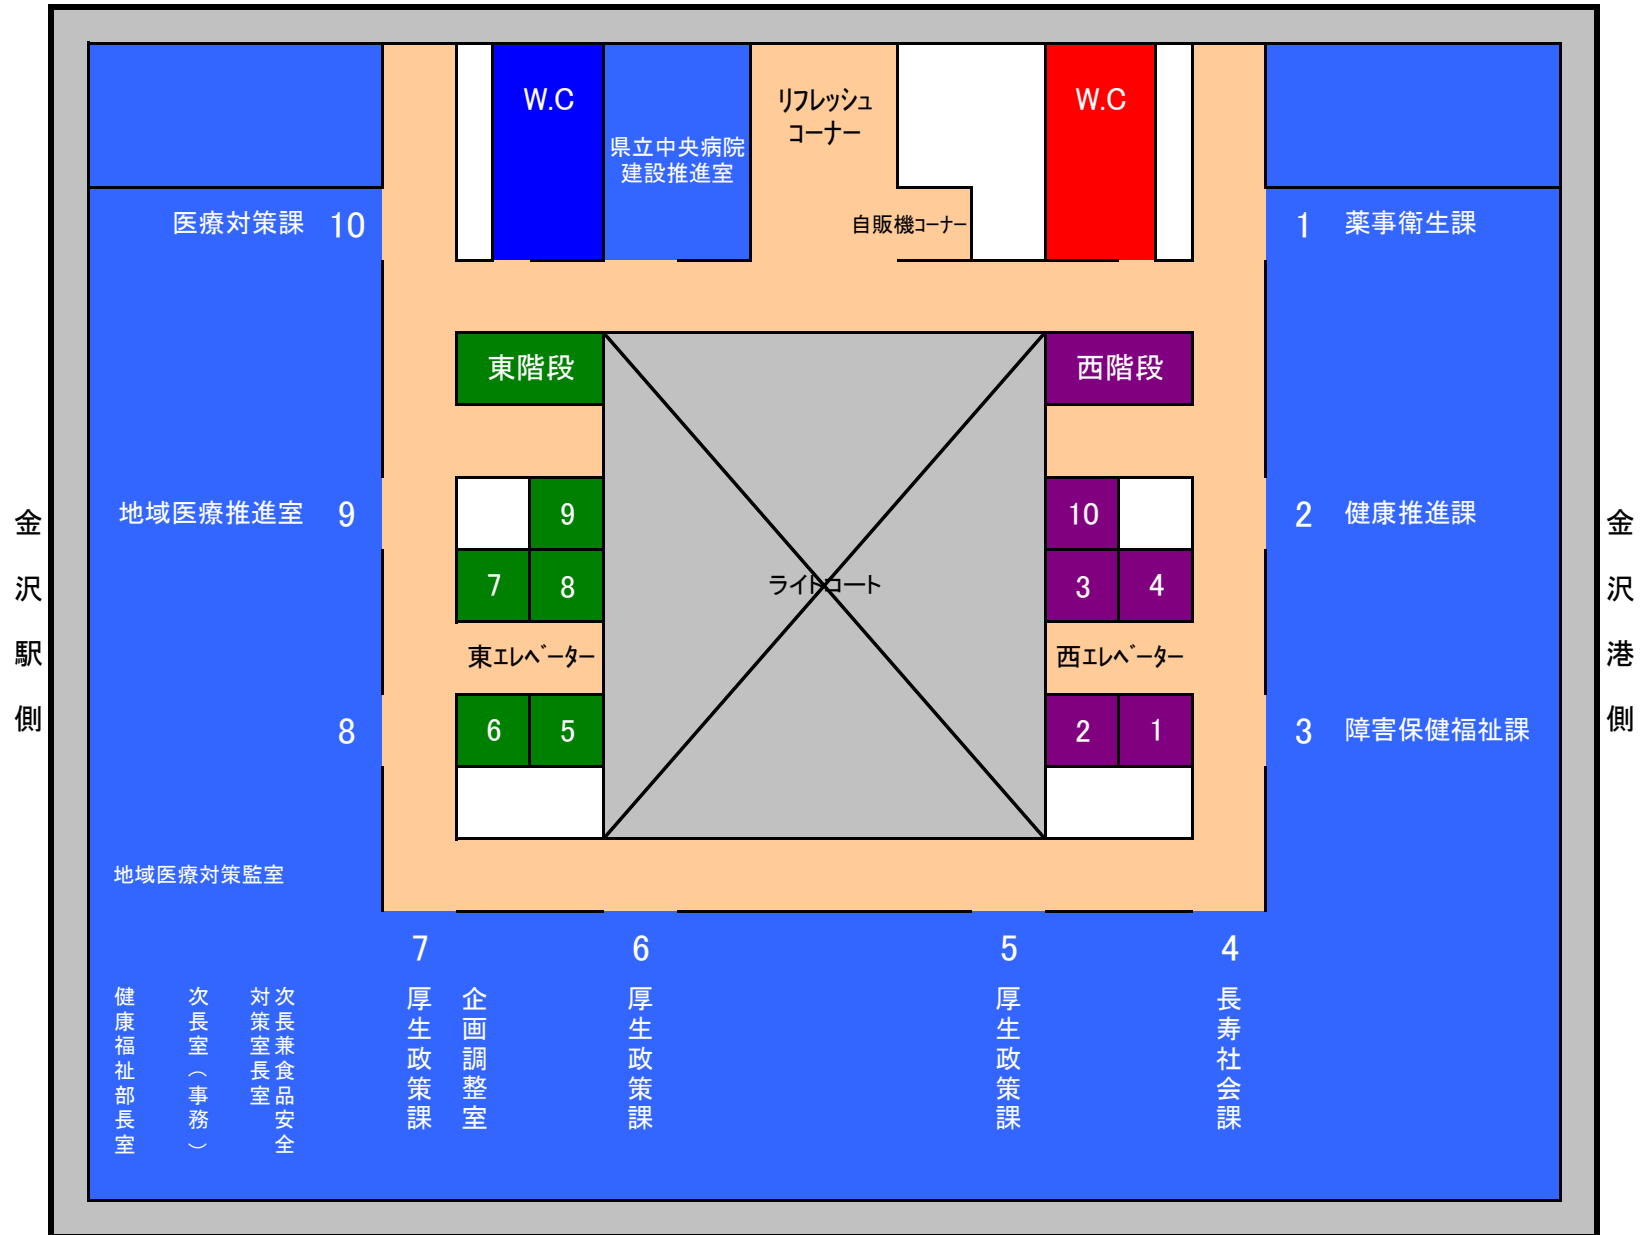

9階

駐車場側

50m 道路側