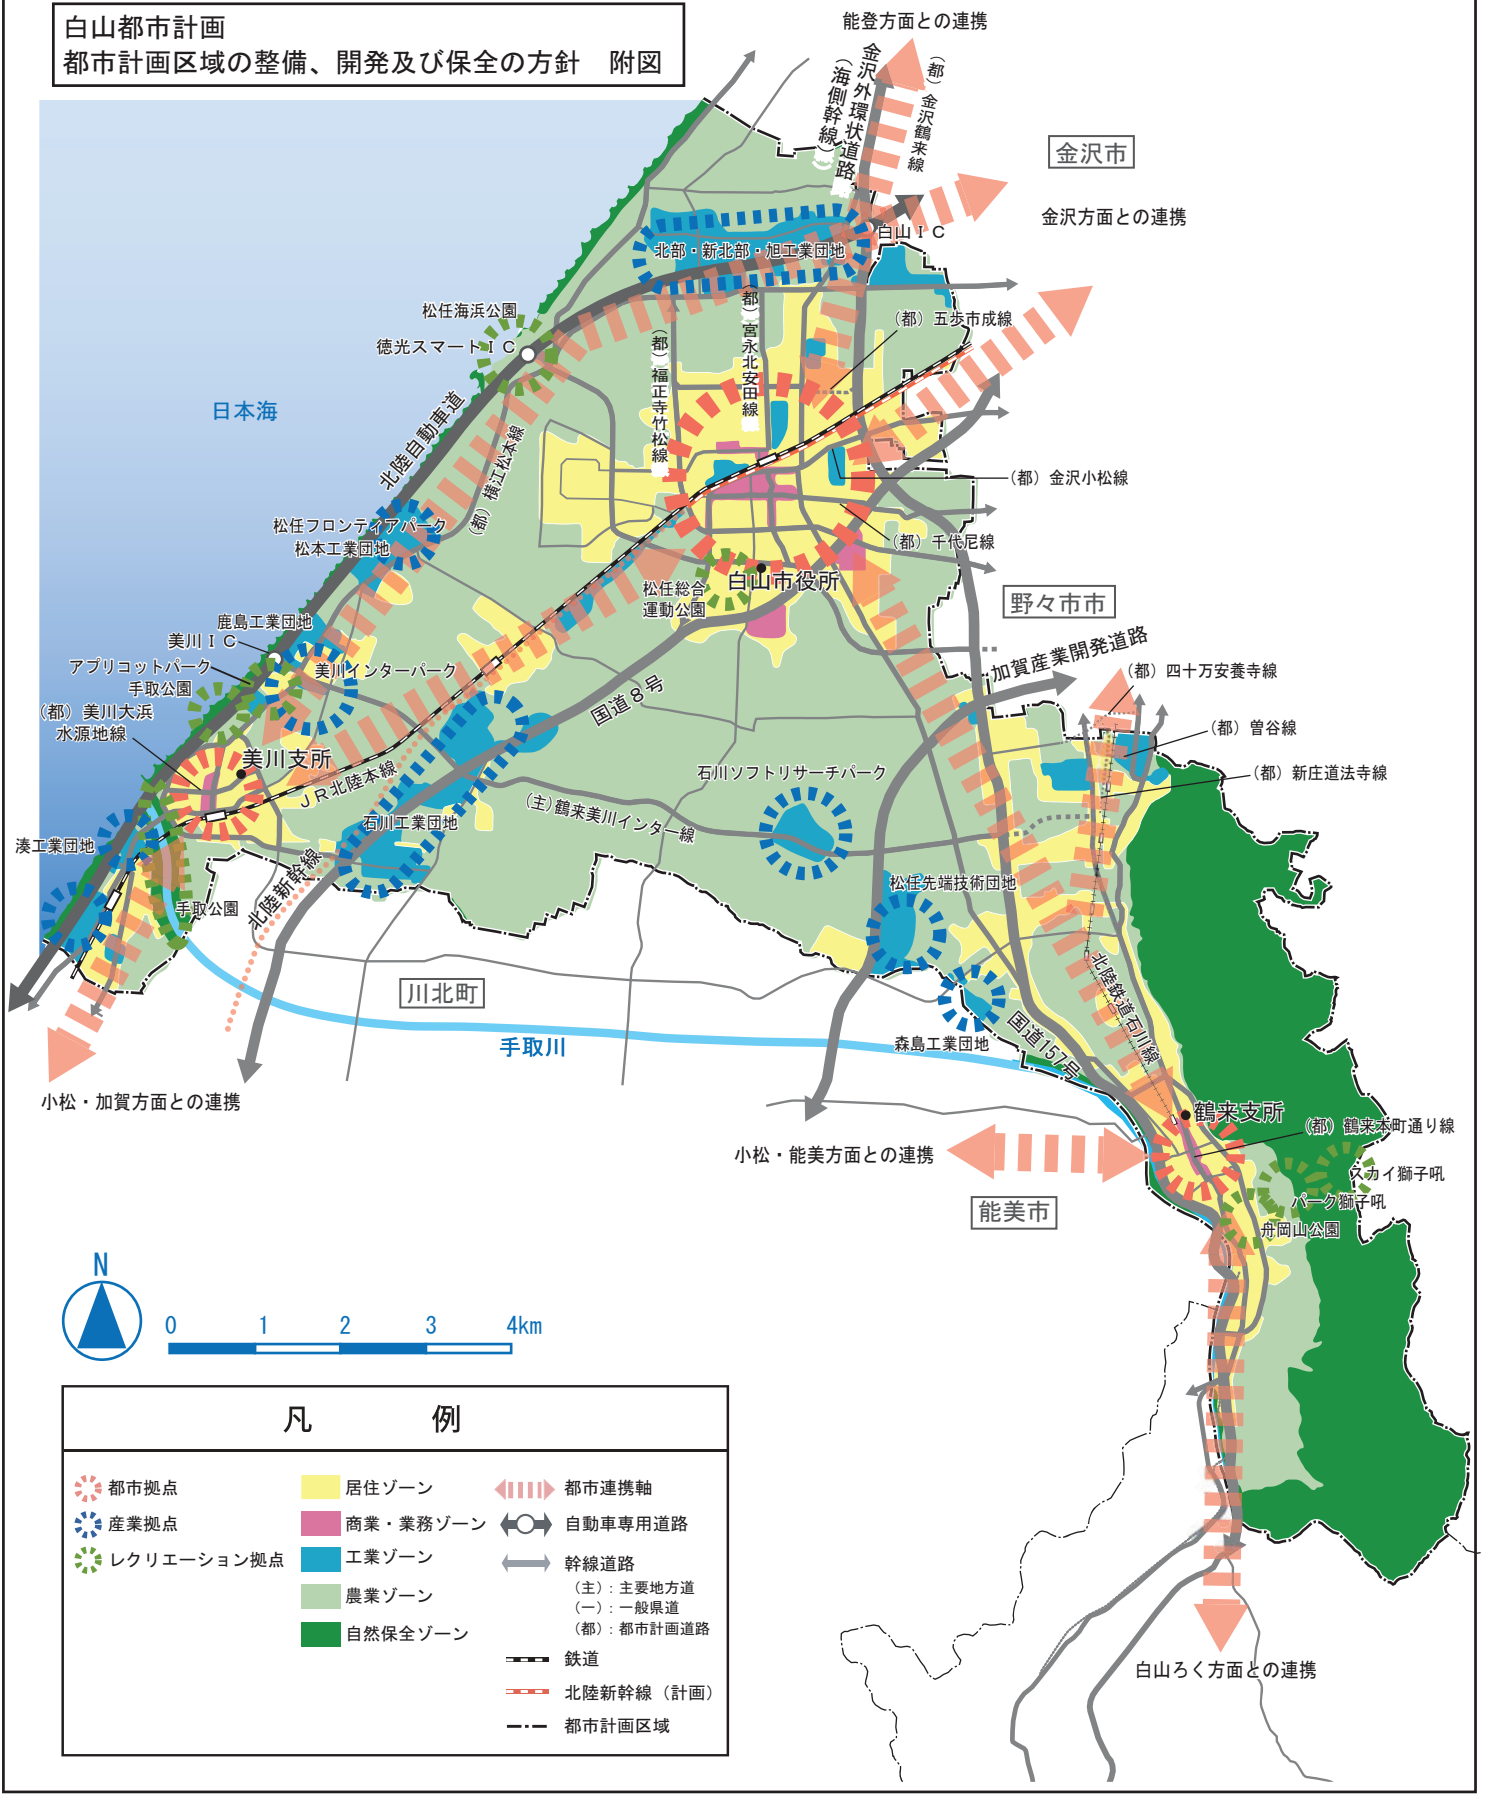

白山都市計画
都市計画区域の整備、開発及び保全の方針 附図

凡 例			
	都市拠点		都市連携軸
	産業拠点		自動車専用道路
	レクリエーション拠点		幹線道路
	居住ゾーン	(主) :	主要地方道
	商業・業務ゾーン	(一) :	一般県道
	工業ゾーン	(都) :	都市計画道路
	農業ゾーン		鉄道
	自然保全ゾーン		北陸新幹線(計画)
			都市計画区域