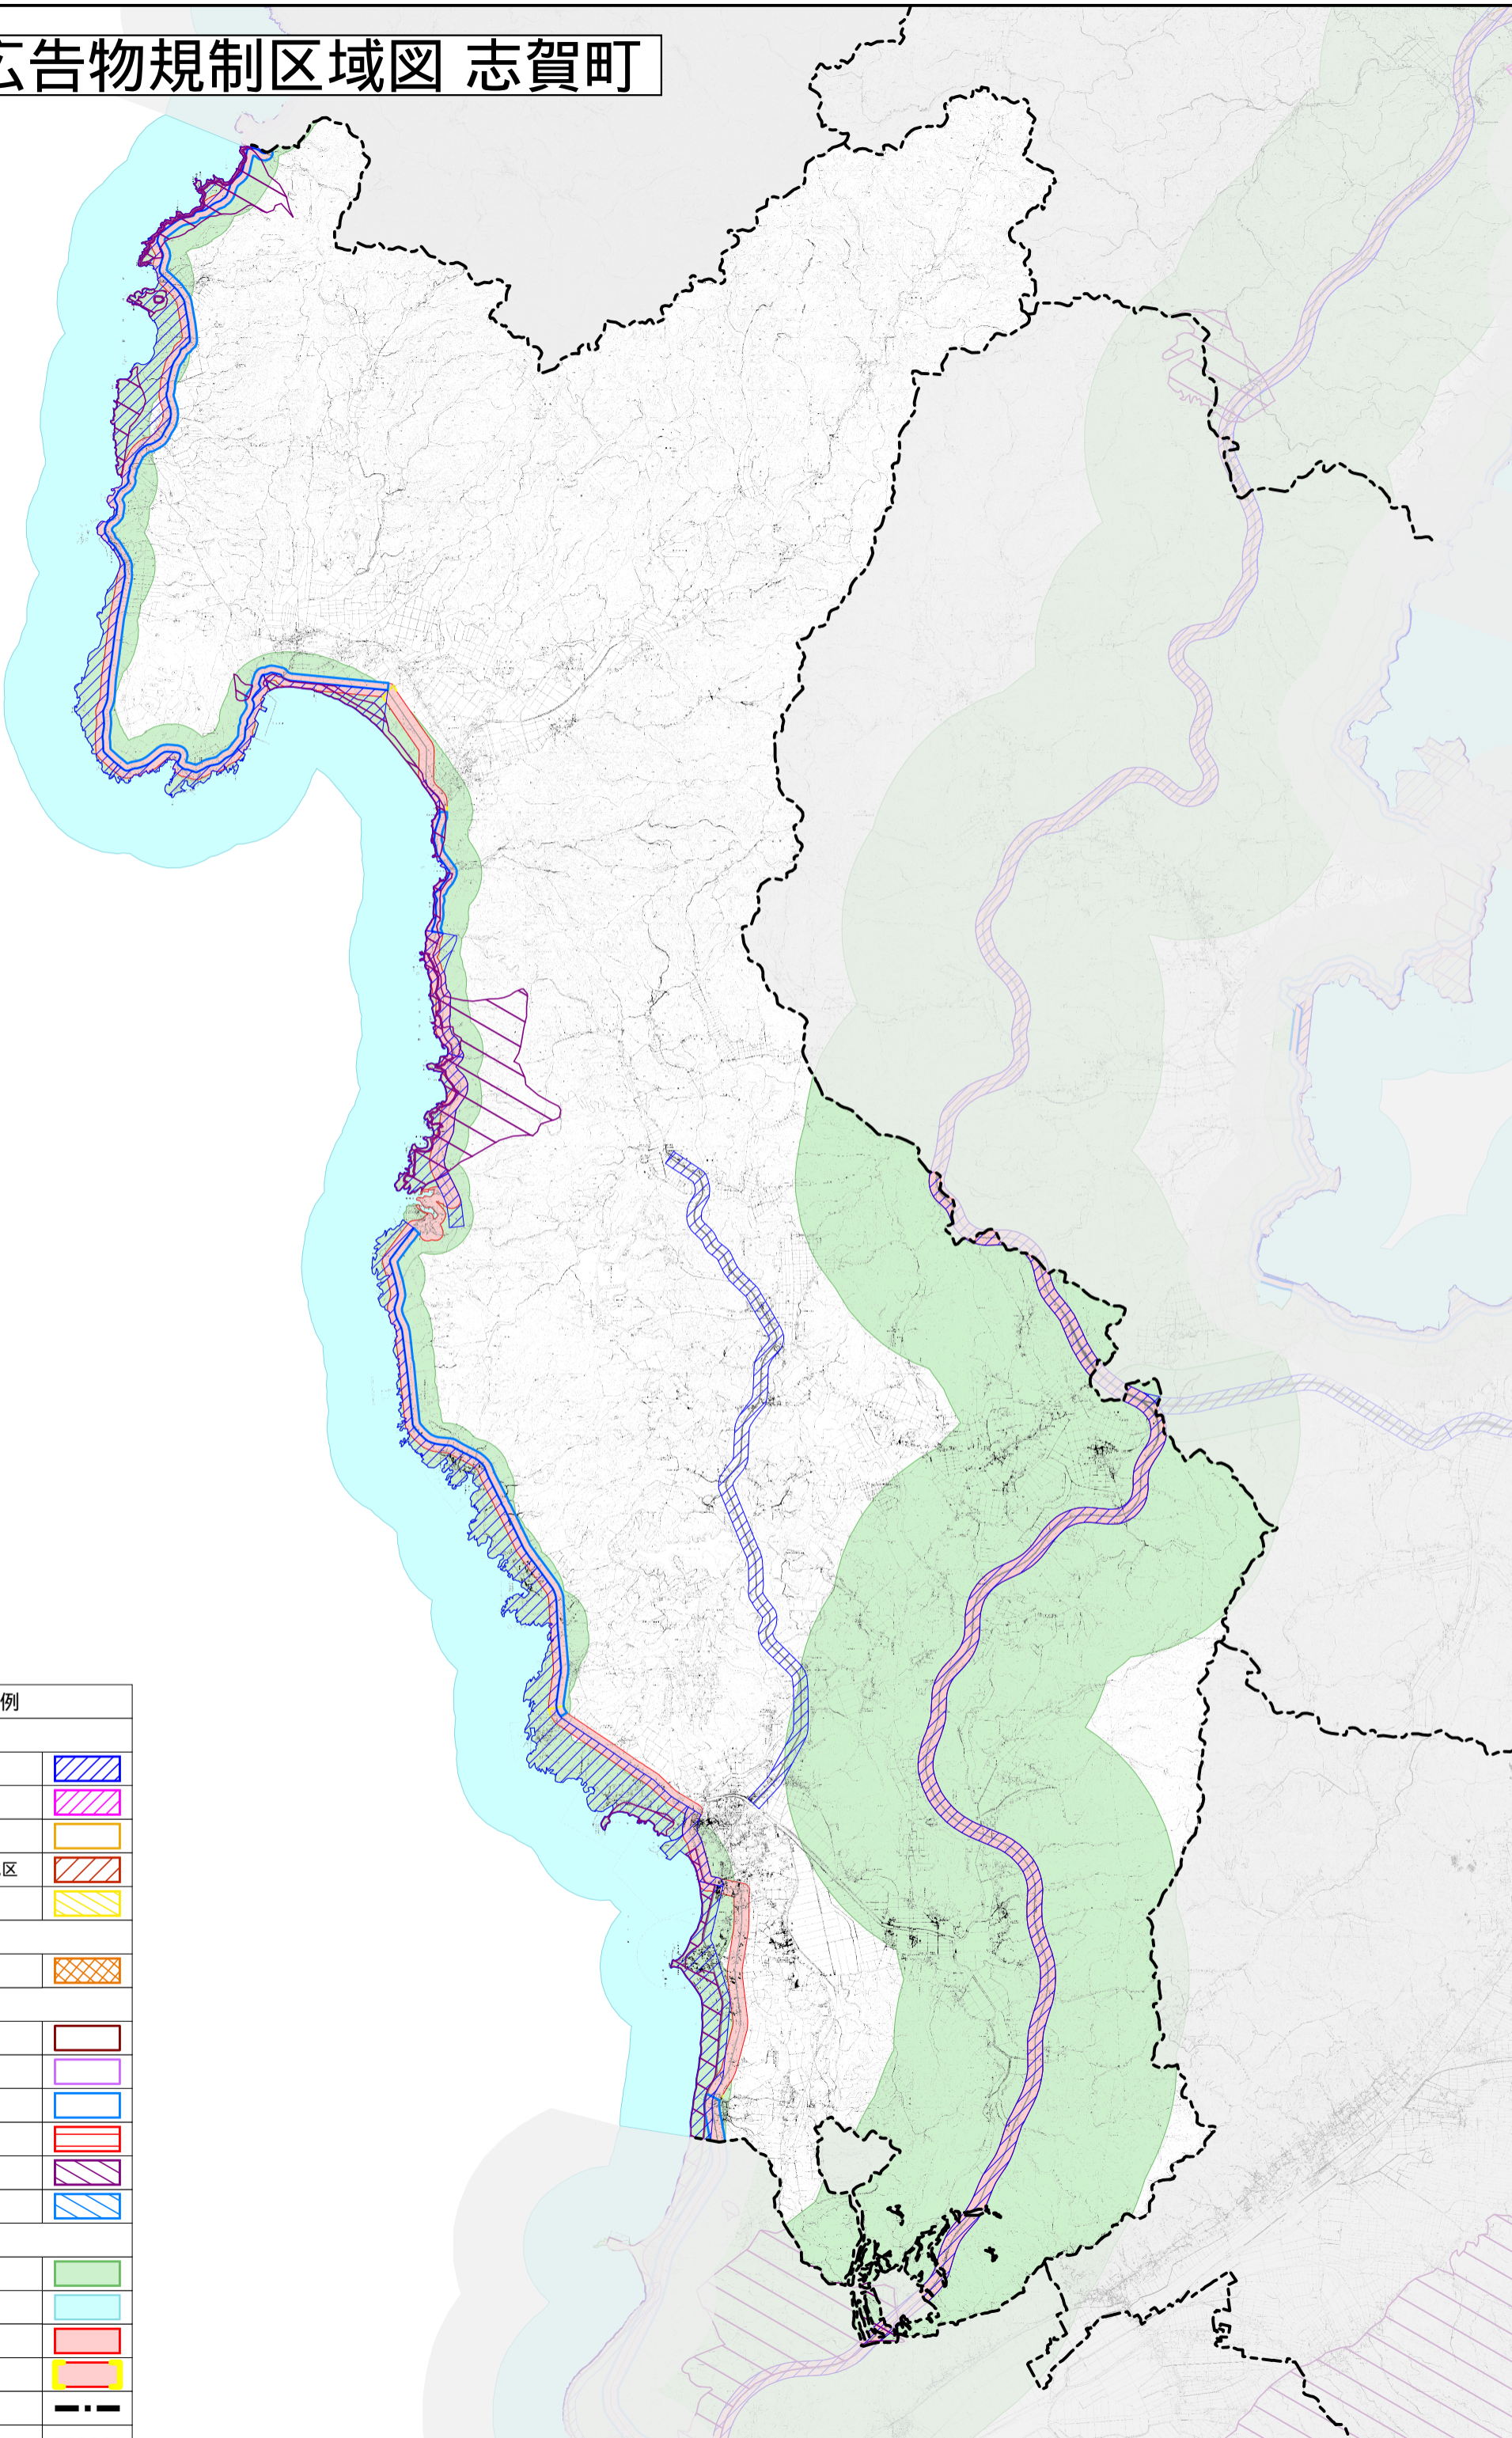

屋外広告物規制区域図 志賀町

凡 例	
第一種禁止地域	
道路	
住居専用地域	
風致地区	
伝統的建造物群保存地区	
北陸新幹線沿線	
第二種禁止地域	
道路	
景観保全型広告整備地区	
第一種禁止地域相当	
第二種禁止地域相当	
独自基準	
地区計画区域等	
自然公園	
景観形成重点地区	
景観形成重要エリア	
陸	
海	
特別エリア	
うち市街地部	
市町村界	
県 境	