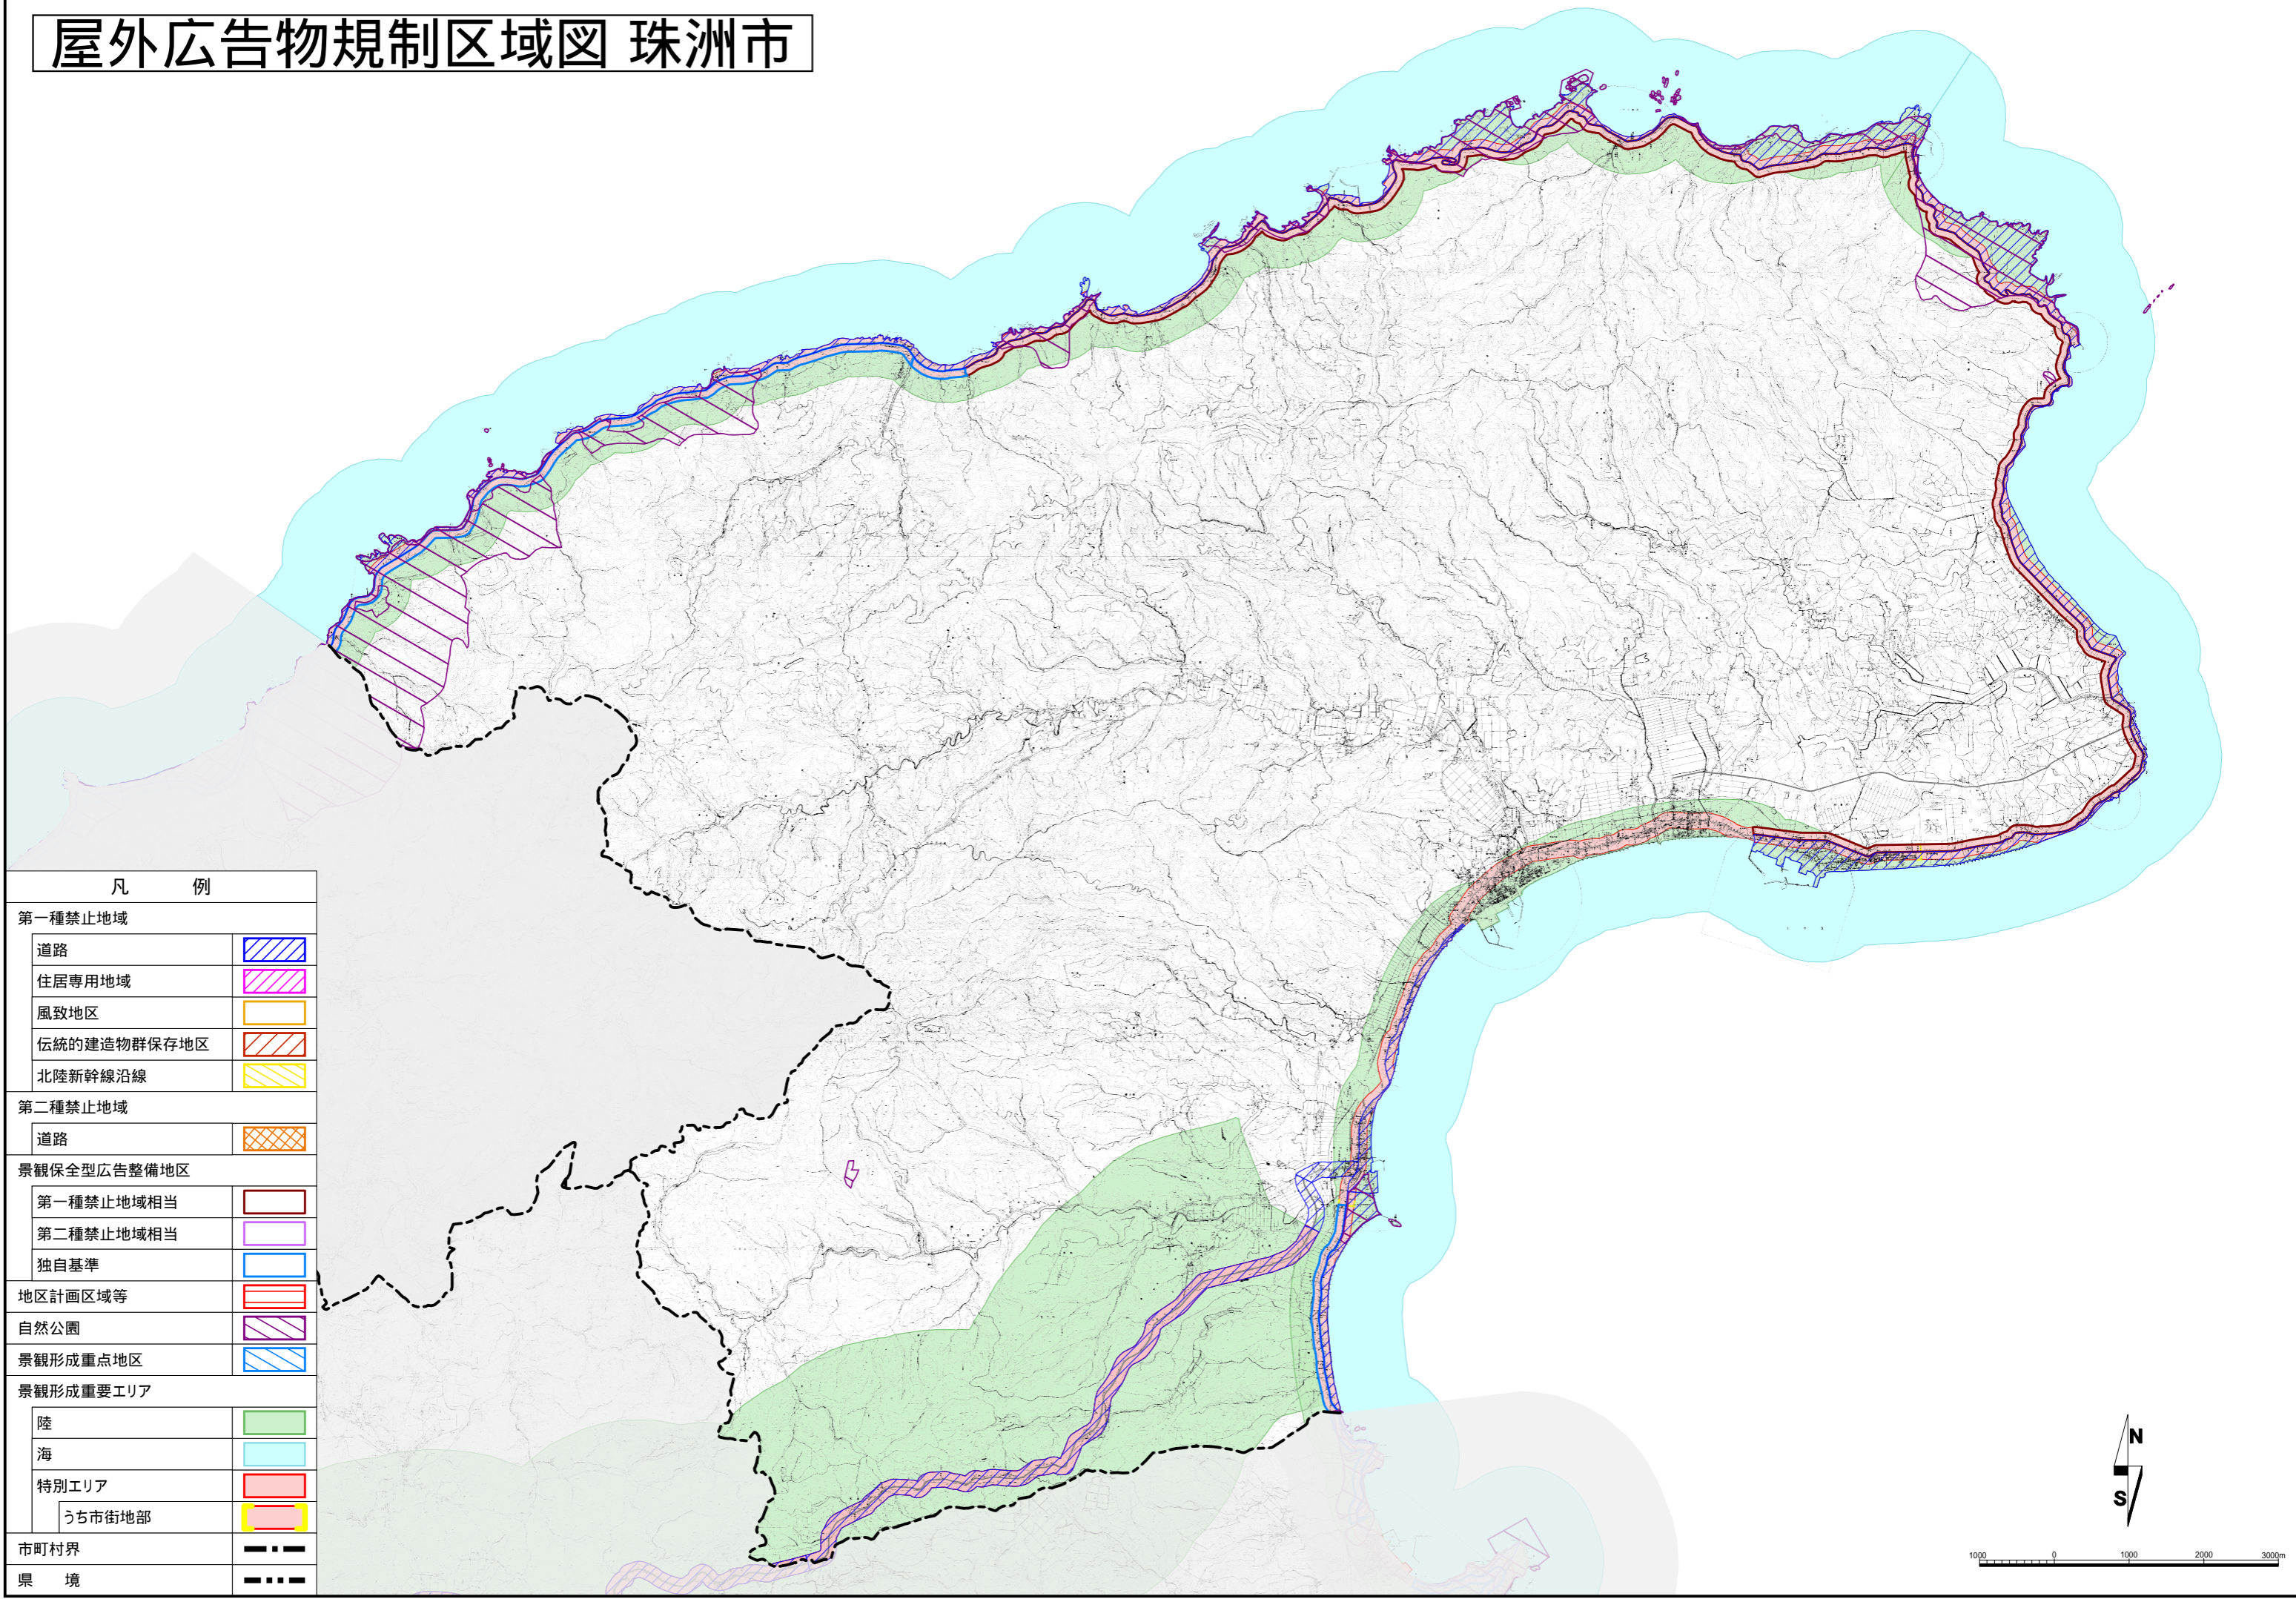

屋外広告物規制区域図 珠洲市

凡 例	
第一種禁止地域	
道路	
住居専用地域	
風致地区	
伝統的建造物群保存地区	
北陸新幹線沿線	
第二種禁止地域	
道路	
景観保全型広告整備地区	
第一種禁止地域相当	
第二種禁止地域相当	
独自基準	
地区計画区域等	
自然公園	
景観形成重点地区	
景観形成重要エリア	
陸	
海	
特別エリア	
うち市街地部	
市町村界	
県 境	