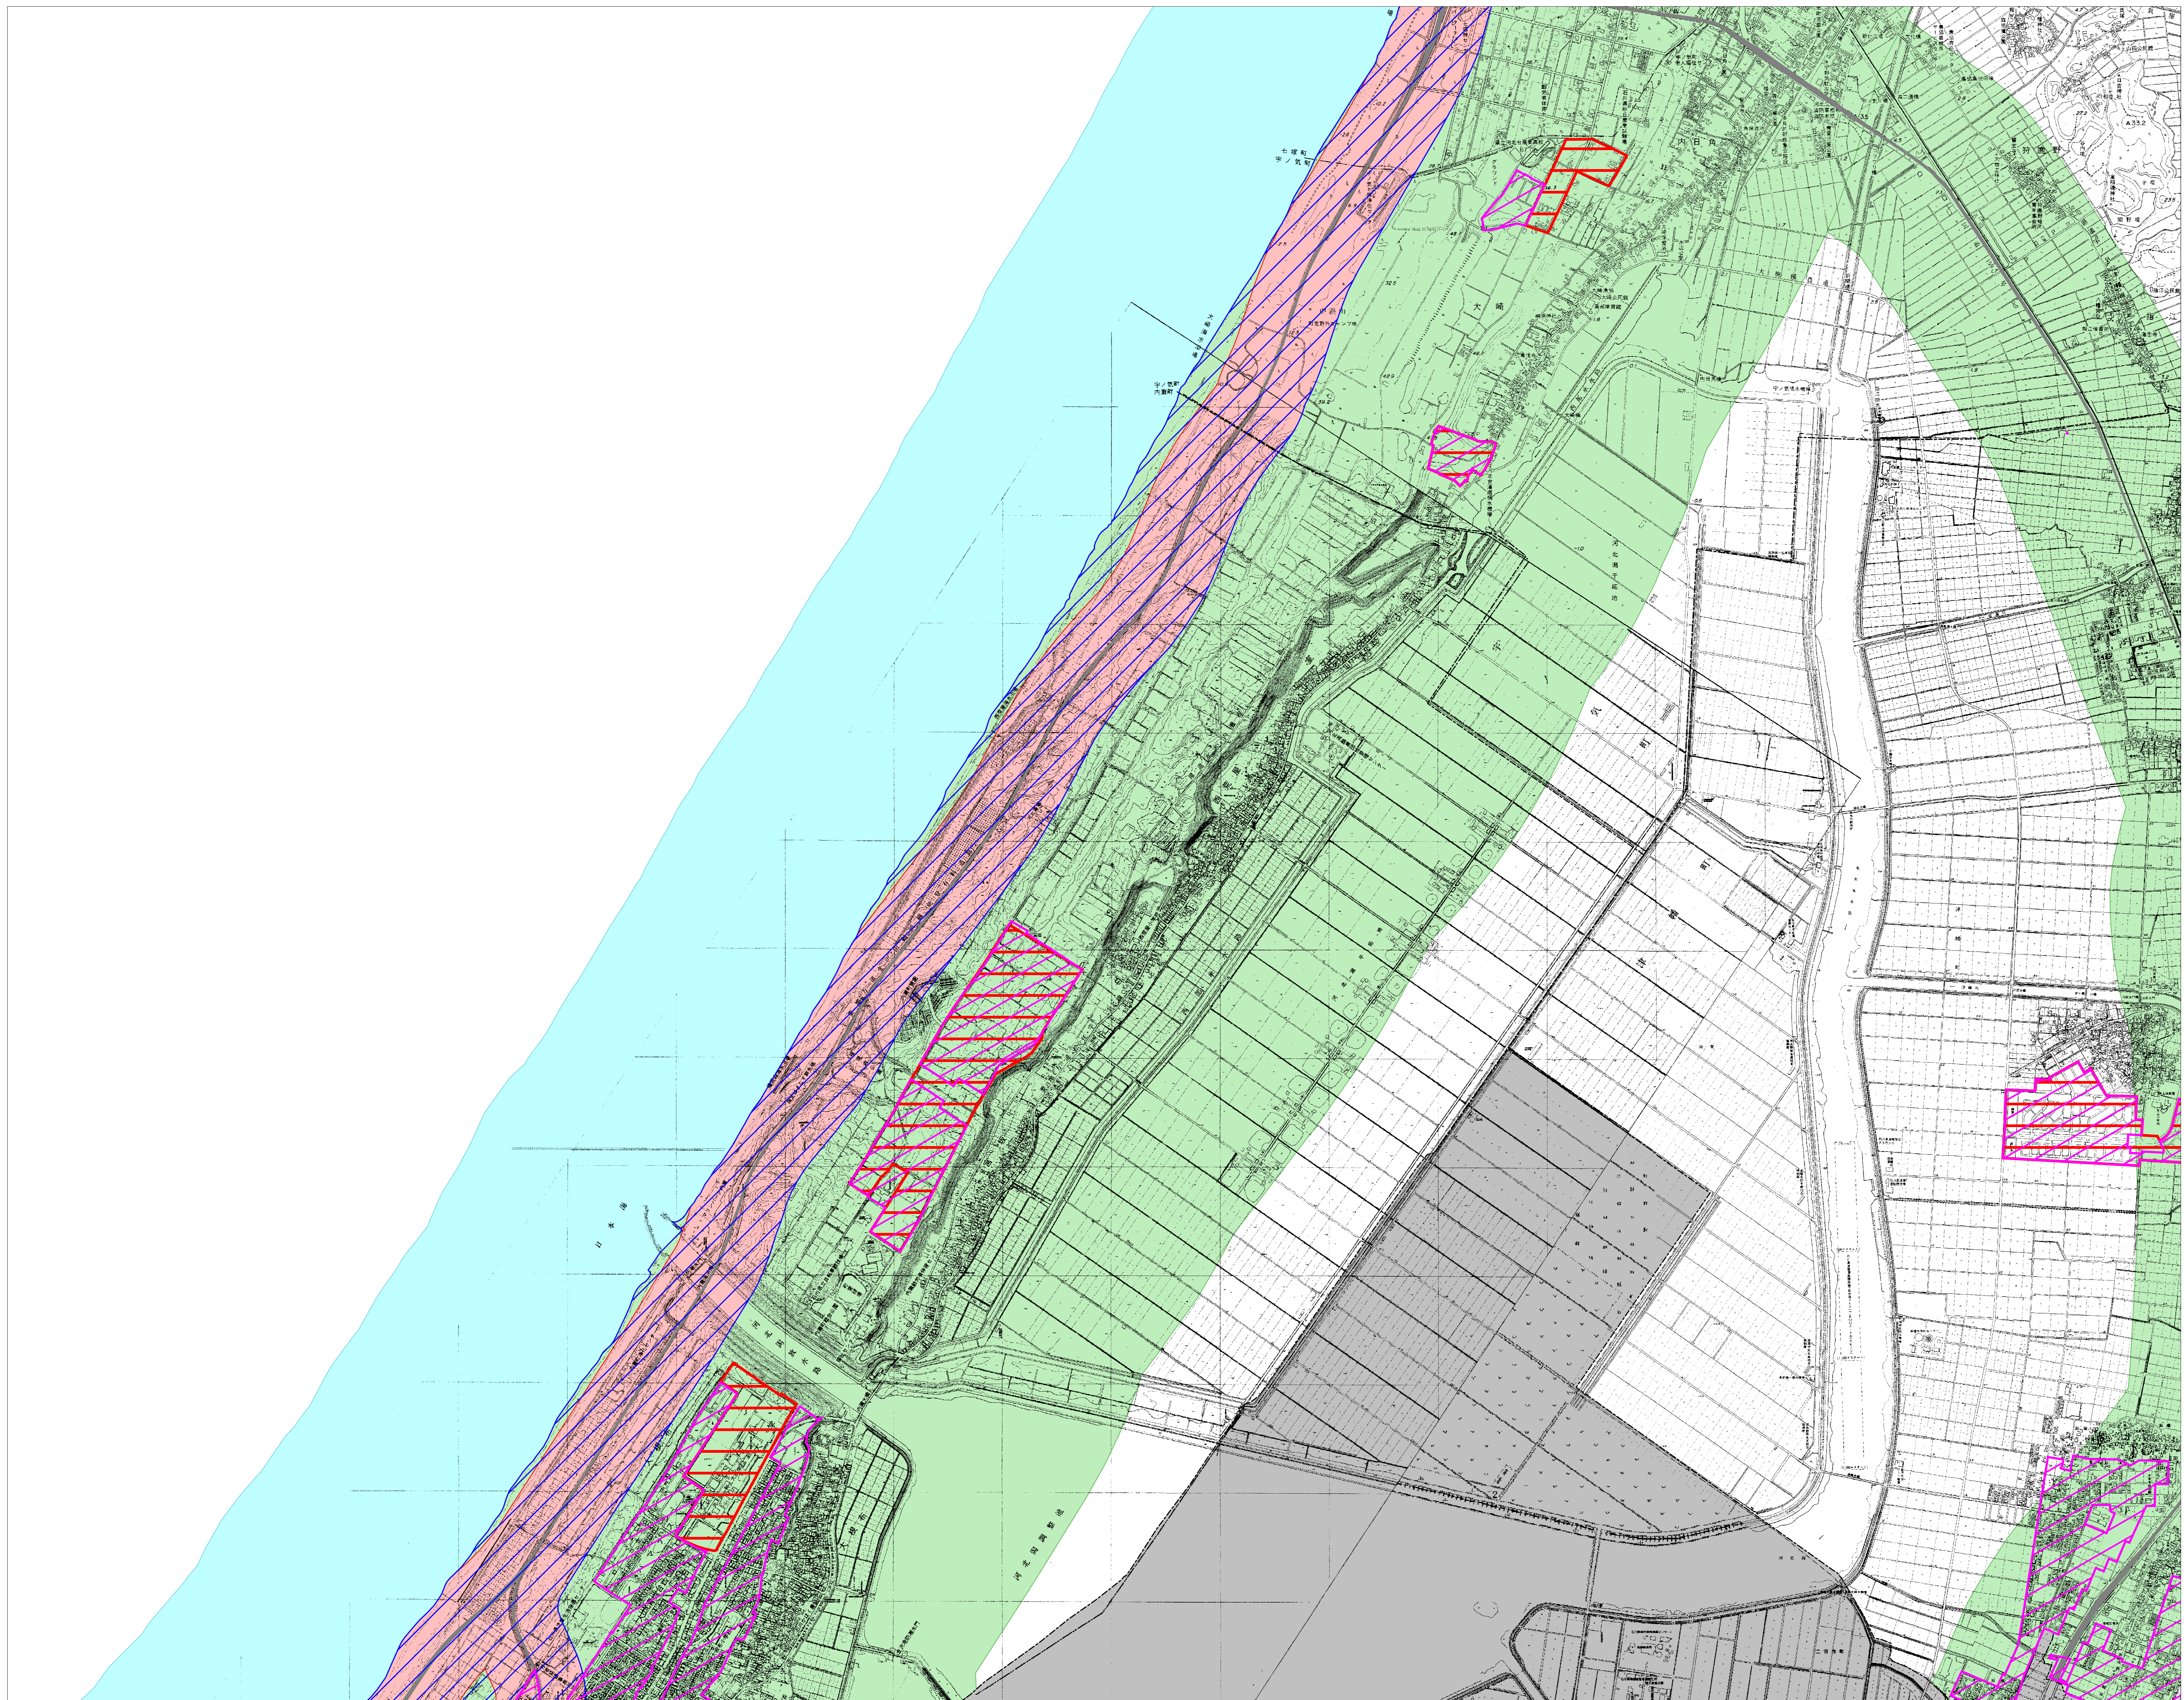

石川県屋外広告物規制区域図 No.45

凡 例	
第一種禁止地域	
道路	
住居専用地域	
地区計画区域等	
景観形成重要エリア	
陸	
海	
特別エリア	
市町村界	
県 境	