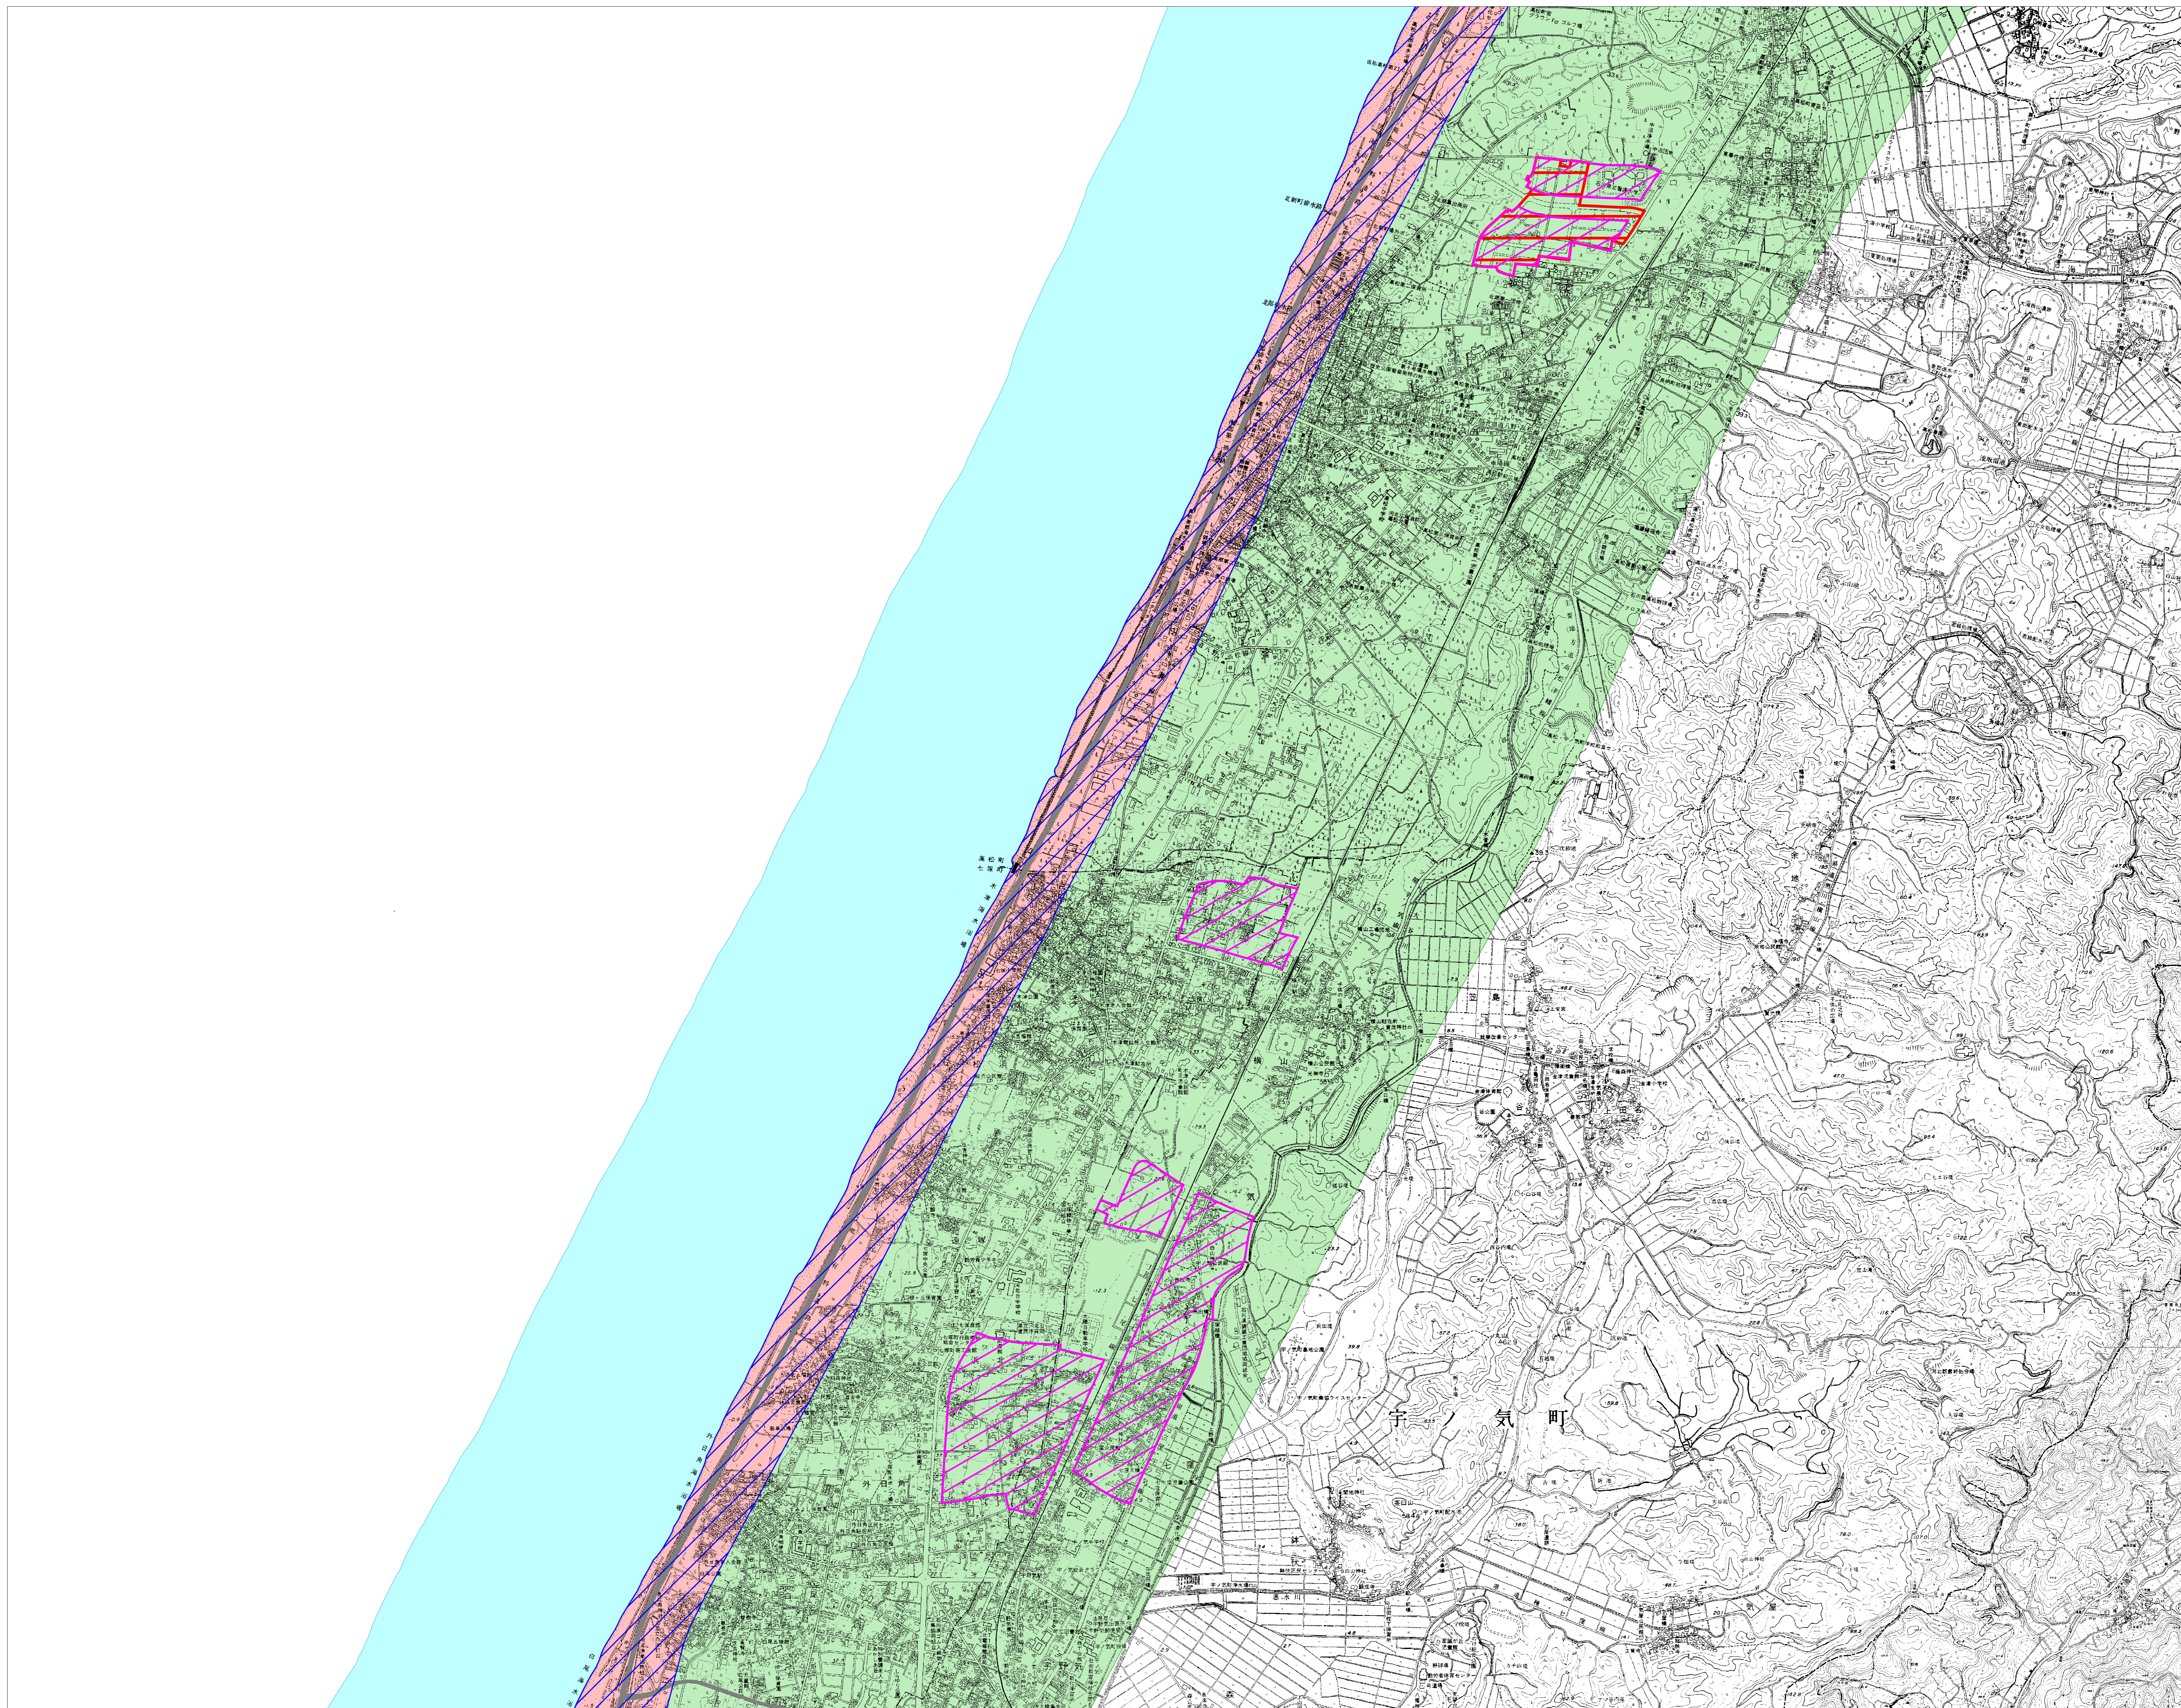

石川県屋外広告物規制区域図 No.43

凡 例	
第一種禁止地域	
道路	
住居専用地域	
地区計画区域等	
景観形成重要エリア	
陸	
海	
特別エリア	
市町村界	
県 境	