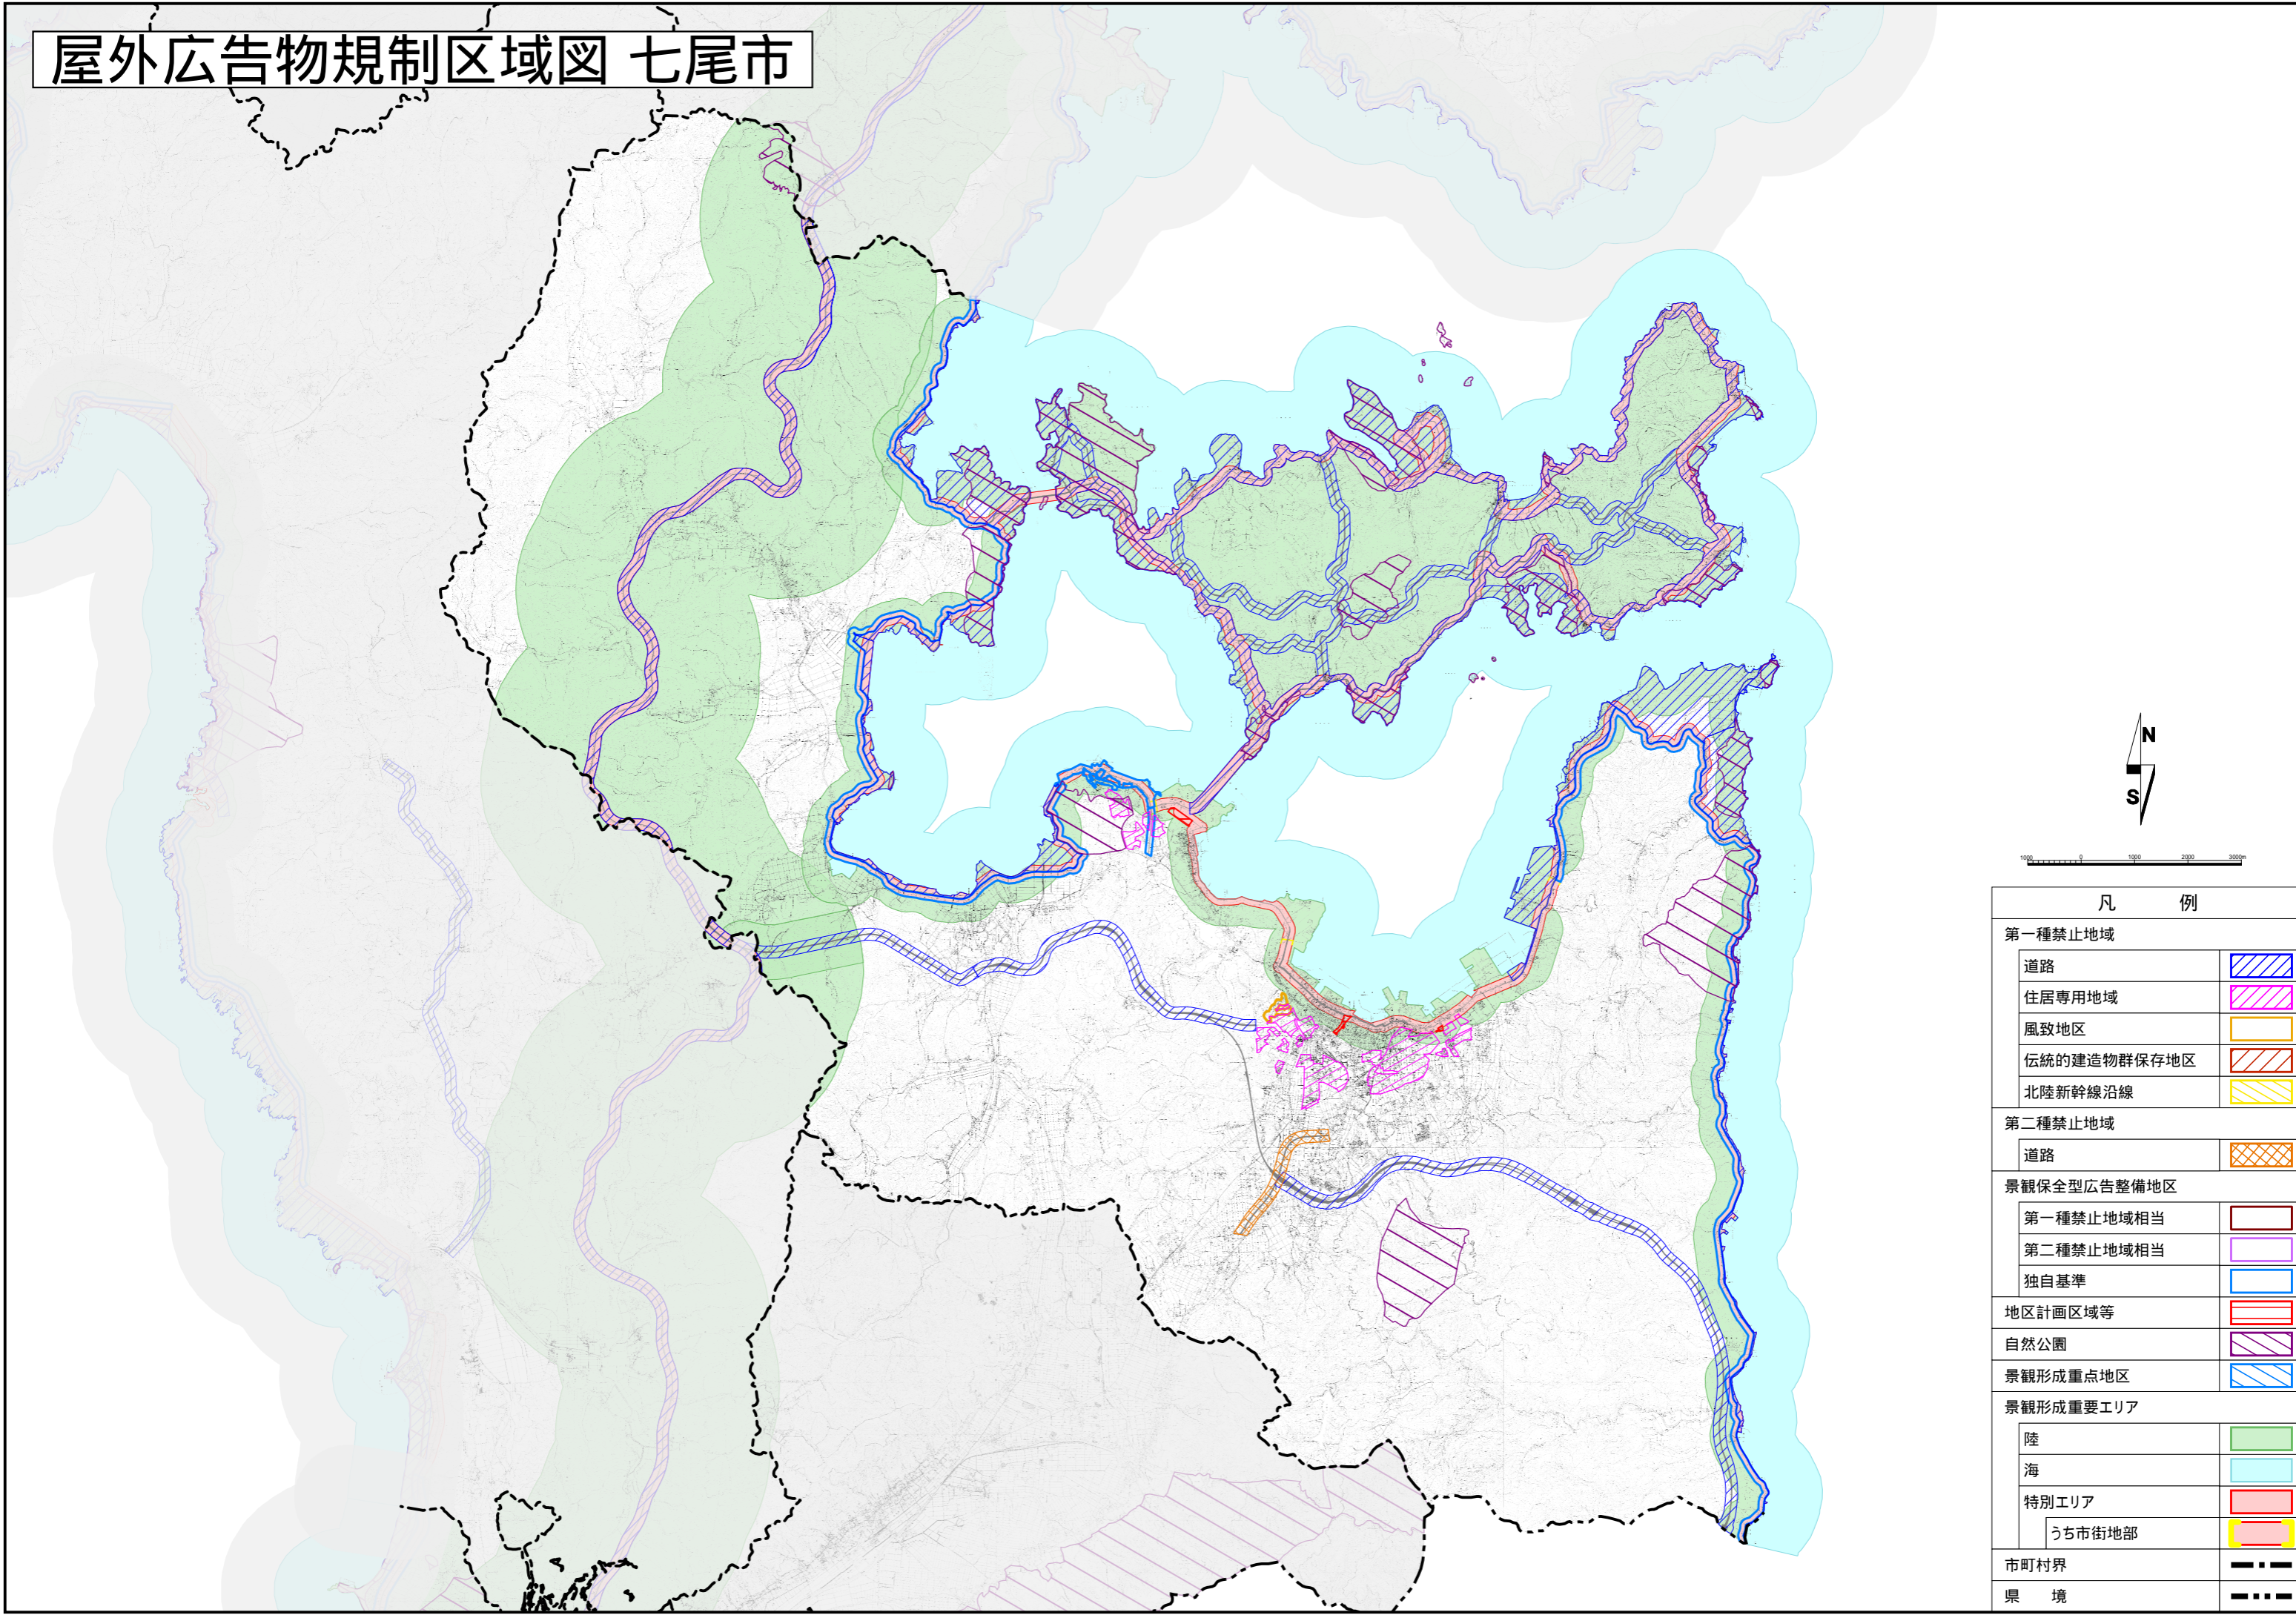

屋外広告物規制区域図 七尾市

凡 例	
第一種禁止地域	
道路	
住居専用地域	
風致地区	
伝統的建造物群保存地区	
北陸新幹線沿線	
第二種禁止地域	
道路	
景観保全型広告整備地区	
第一種禁止地域相当	
第二種禁止地域相当	
独自基準	
地区計画区域等	
自然公園	
景観形成重点地区	
景観形成重要エリア	
陸	
海	
特別エリア	
うち市街地部	
市町村界	
県 境	