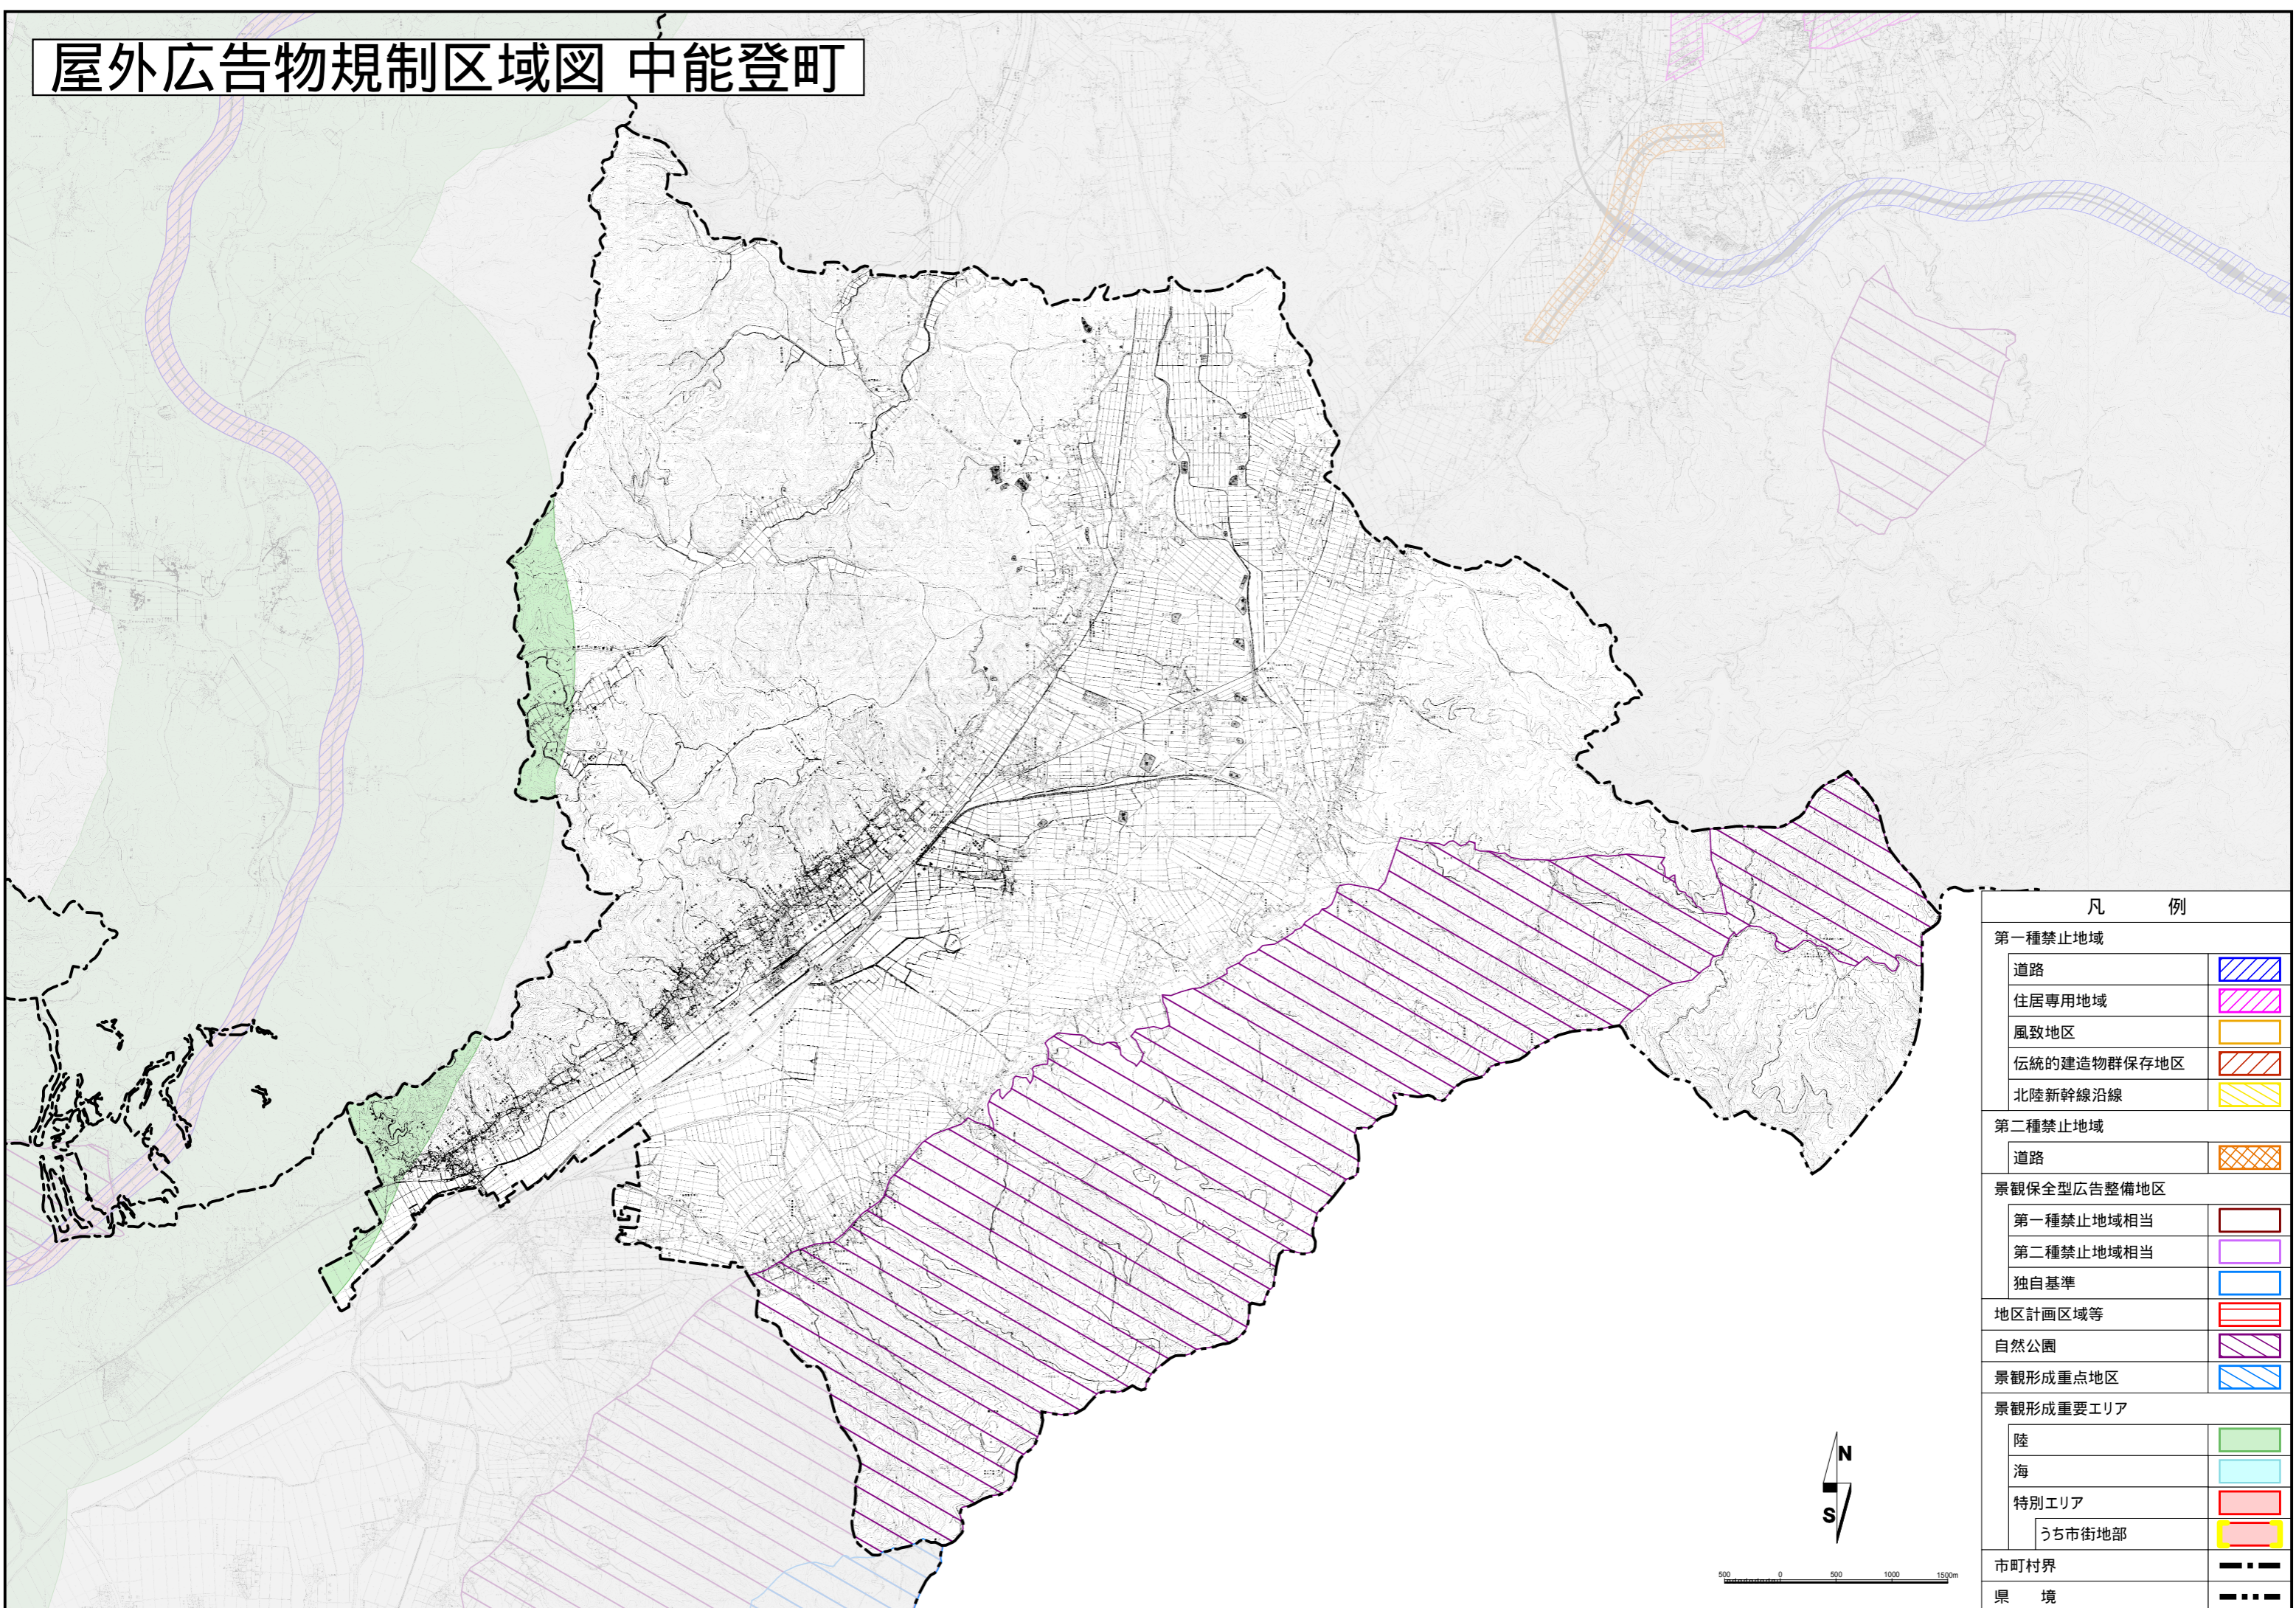

屋外広告物規制区域図 中能登町

凡 例	
第一種禁止地域	
道路	
住居専用地域	
風致地区	
伝統的建造物群保存地区	
北陸新幹線沿線	
第二種禁止地域	
道路	
景観保全型広告整備地区	
第一種禁止地域相当	
第二種禁止地域相当	
独自基準	
地区計画区域等	
自然公園	
景観形成重点地区	
景観形成重要エリア	
陸	
海	
特別エリア	
うち市街地部	
市町村界	
県 境	