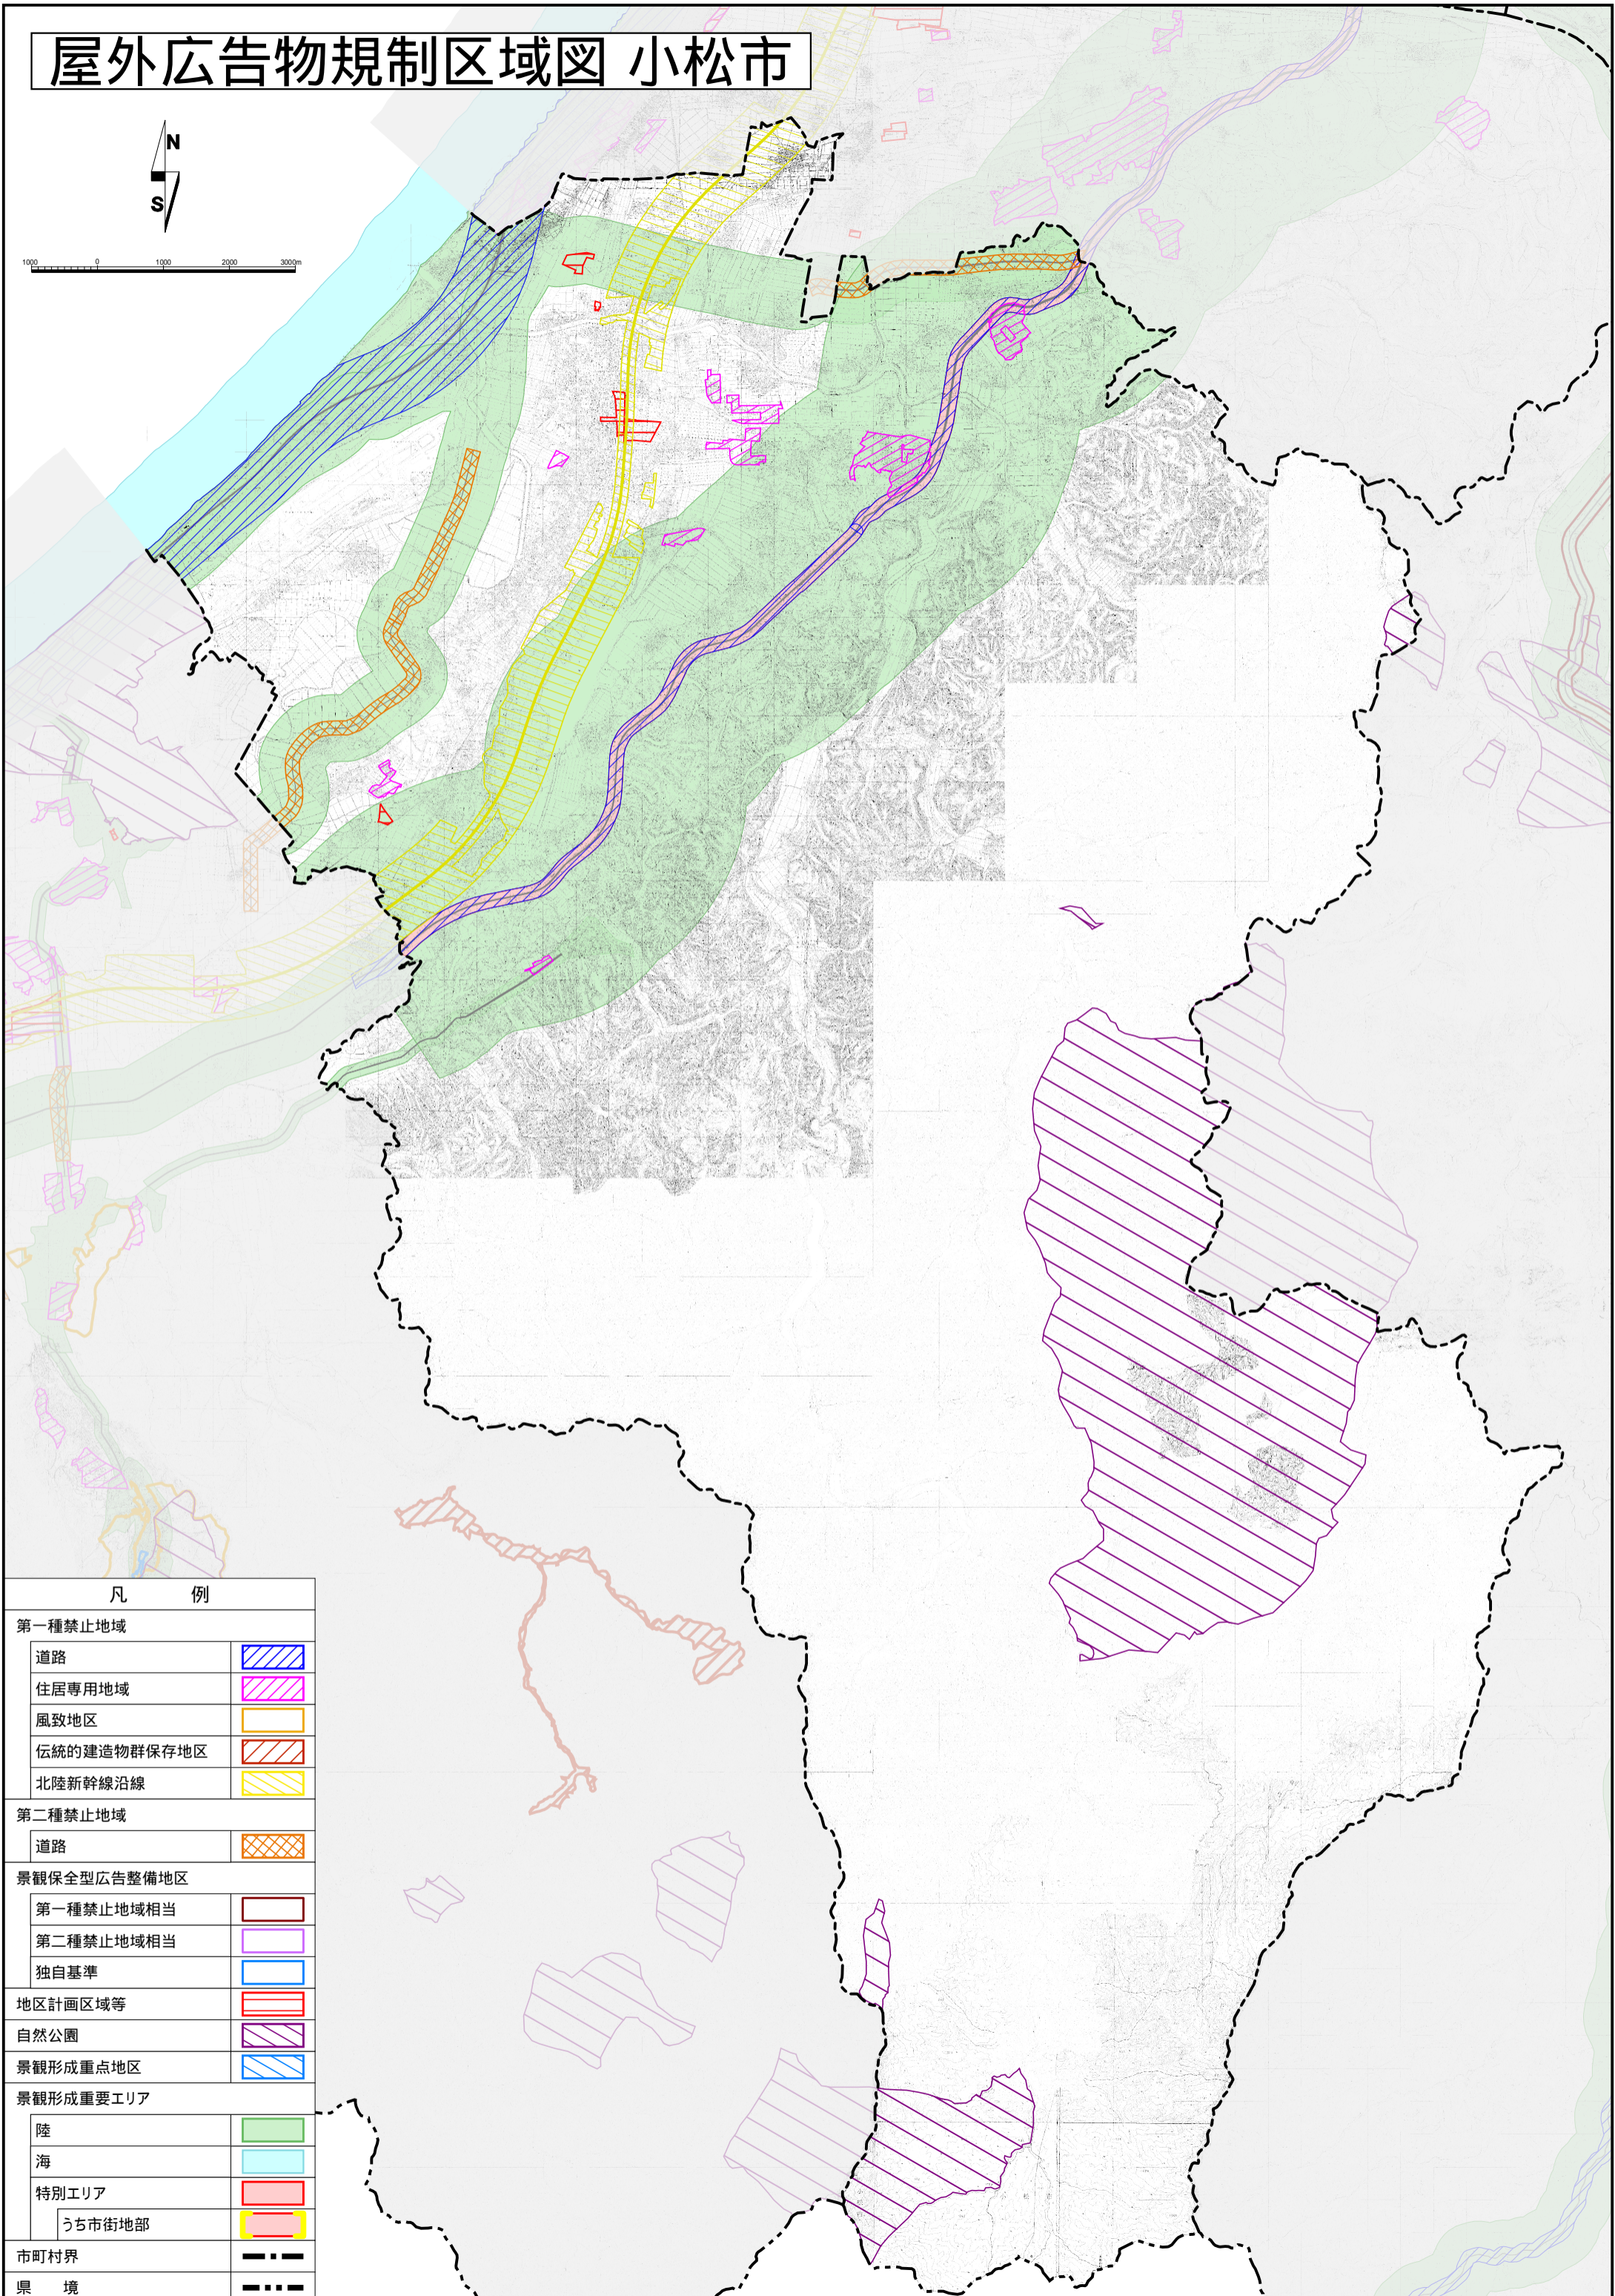

# 屋外広告物規制区域図 小松市

1000 0 1000 2000 3000m

## 凡 例

### 地区計画区域等

--	--

### 景観形成重点地区

--	--