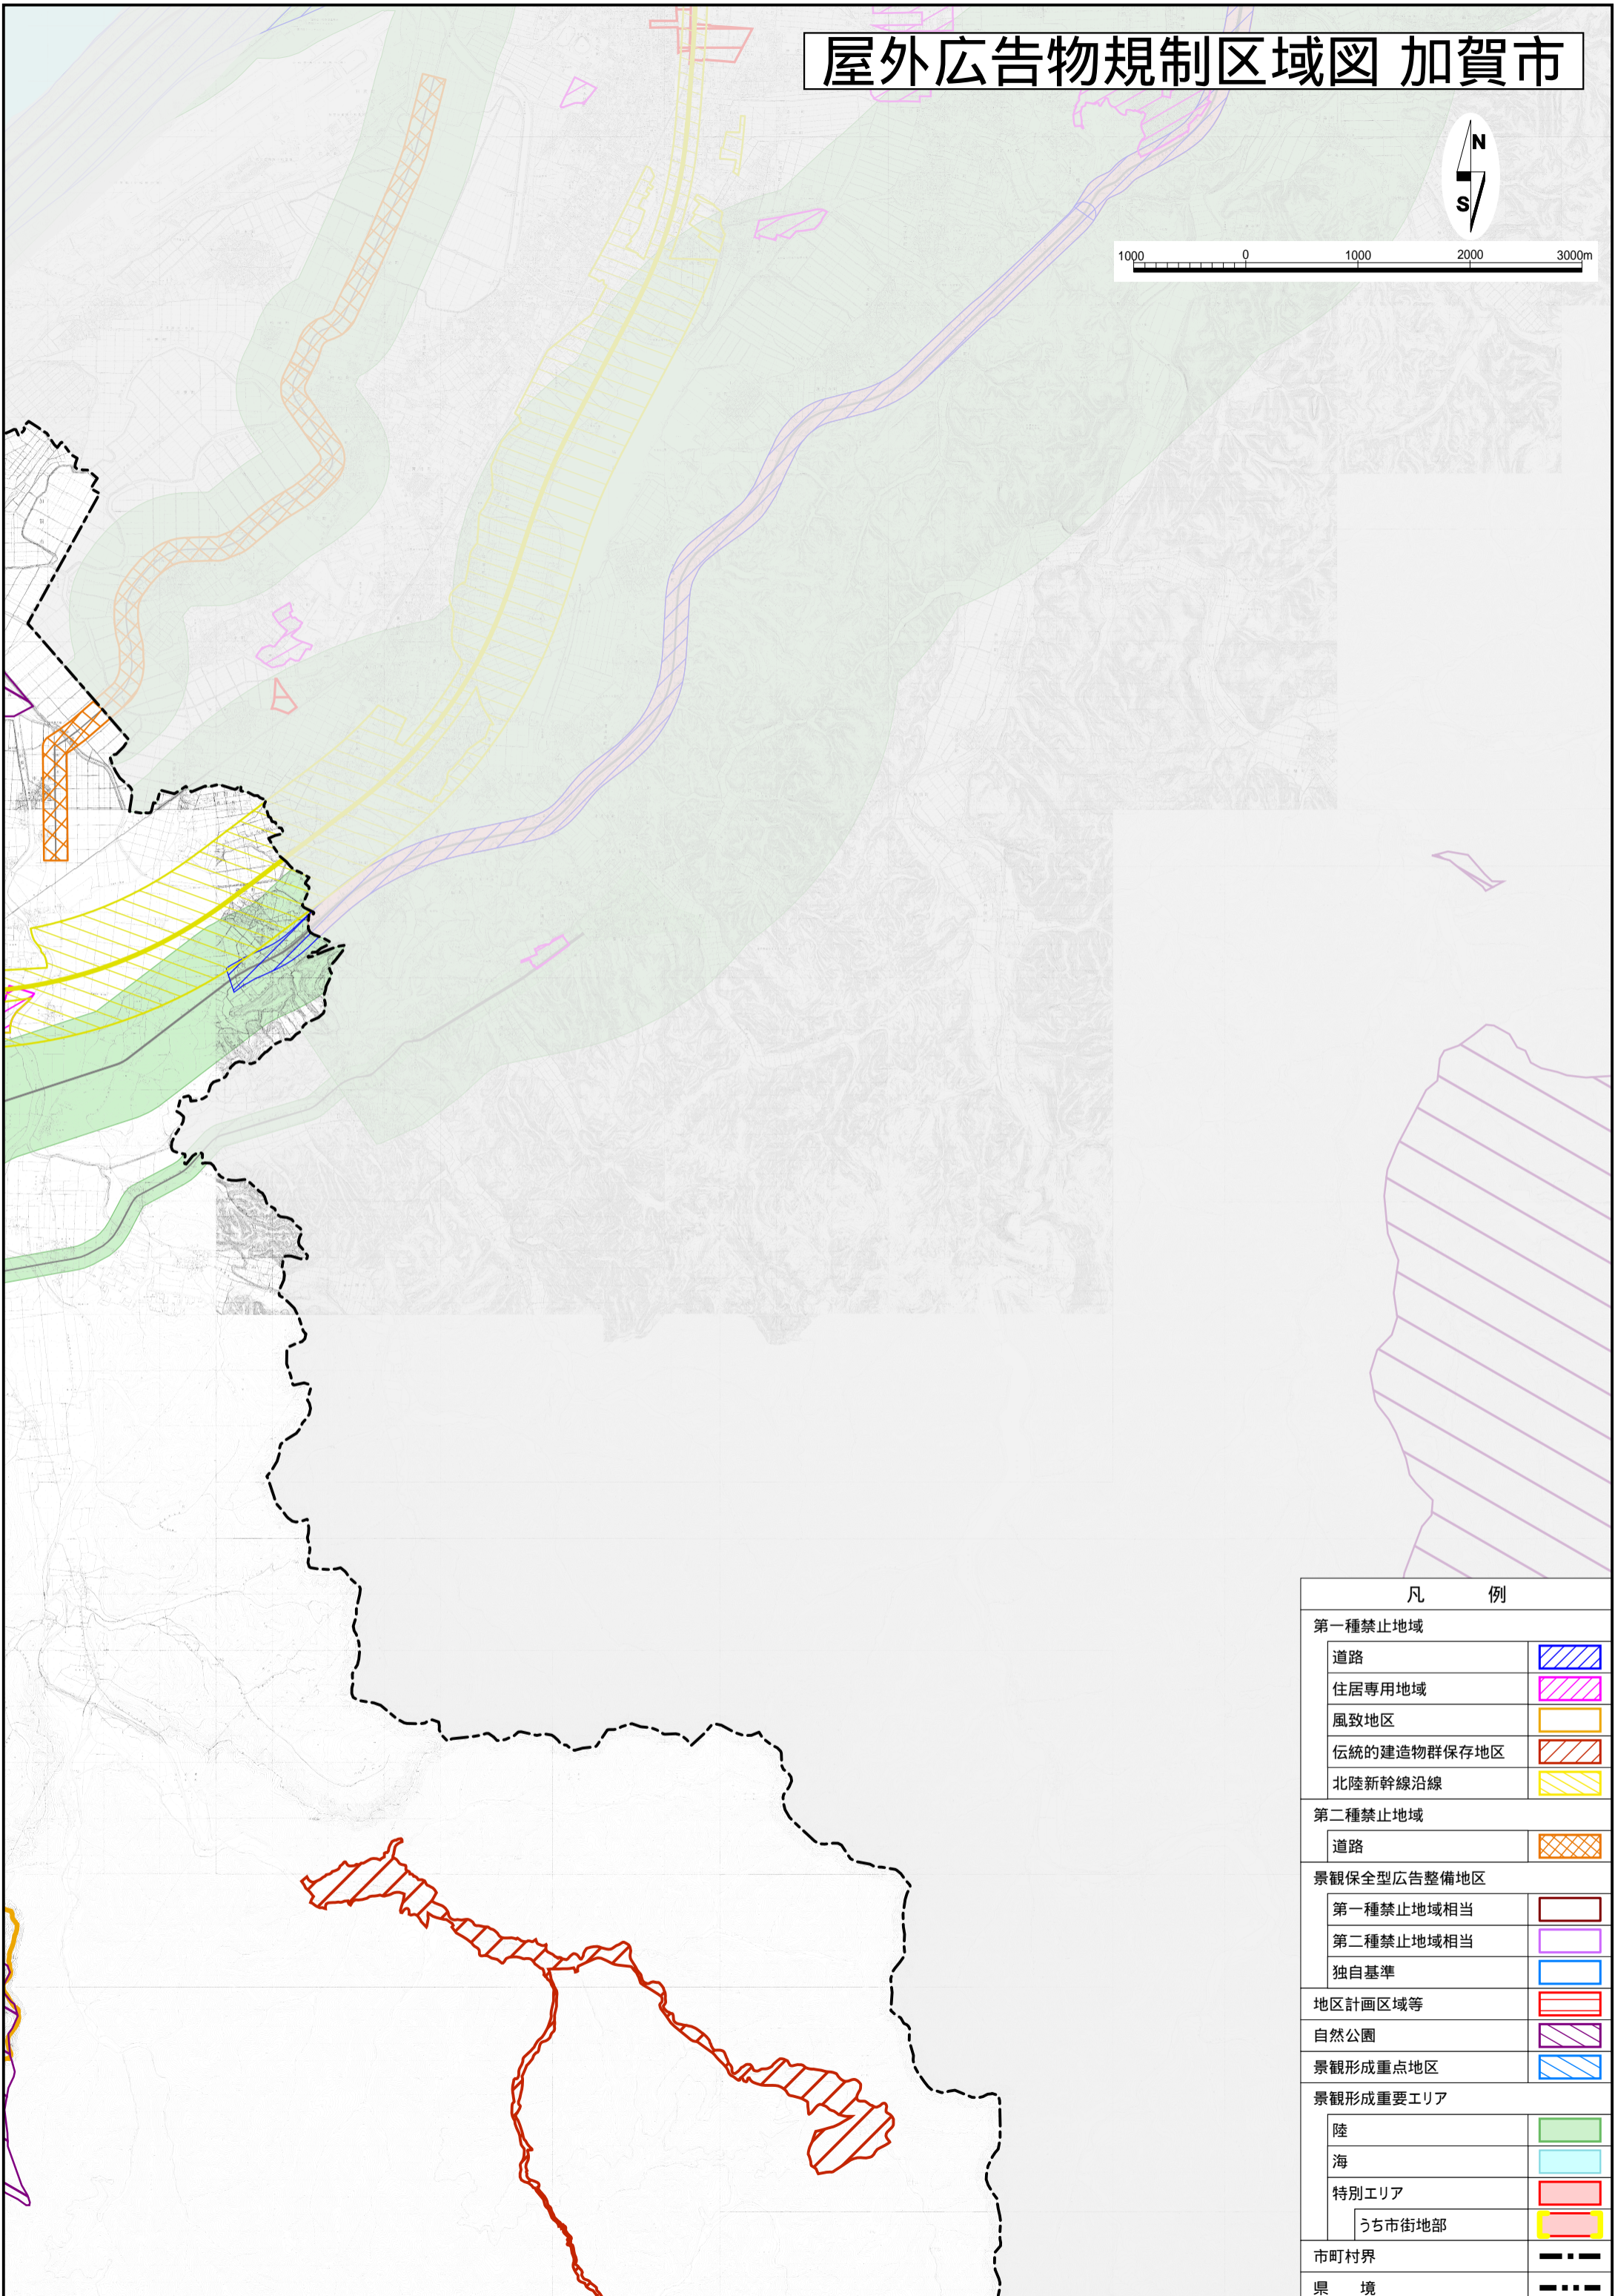

屋外広告物規制区域図 加賀市

凡 例	
第一種禁止地域	
道路	
住居専用地域	
風致地区	
伝統的建造物群保存地区	
北陸新幹線沿線	
第二種禁止地域	
道路	
景観保全型広告整備地区	
第一種禁止地域相当	
第二種禁止地域相当	
独自基準	
地区計画区域等	
自然公園	
景観形成重点地区	
景観形成重要エリア	
陸	
海	
特別エリア	
うち市街地部	
市町村界	
県 境	