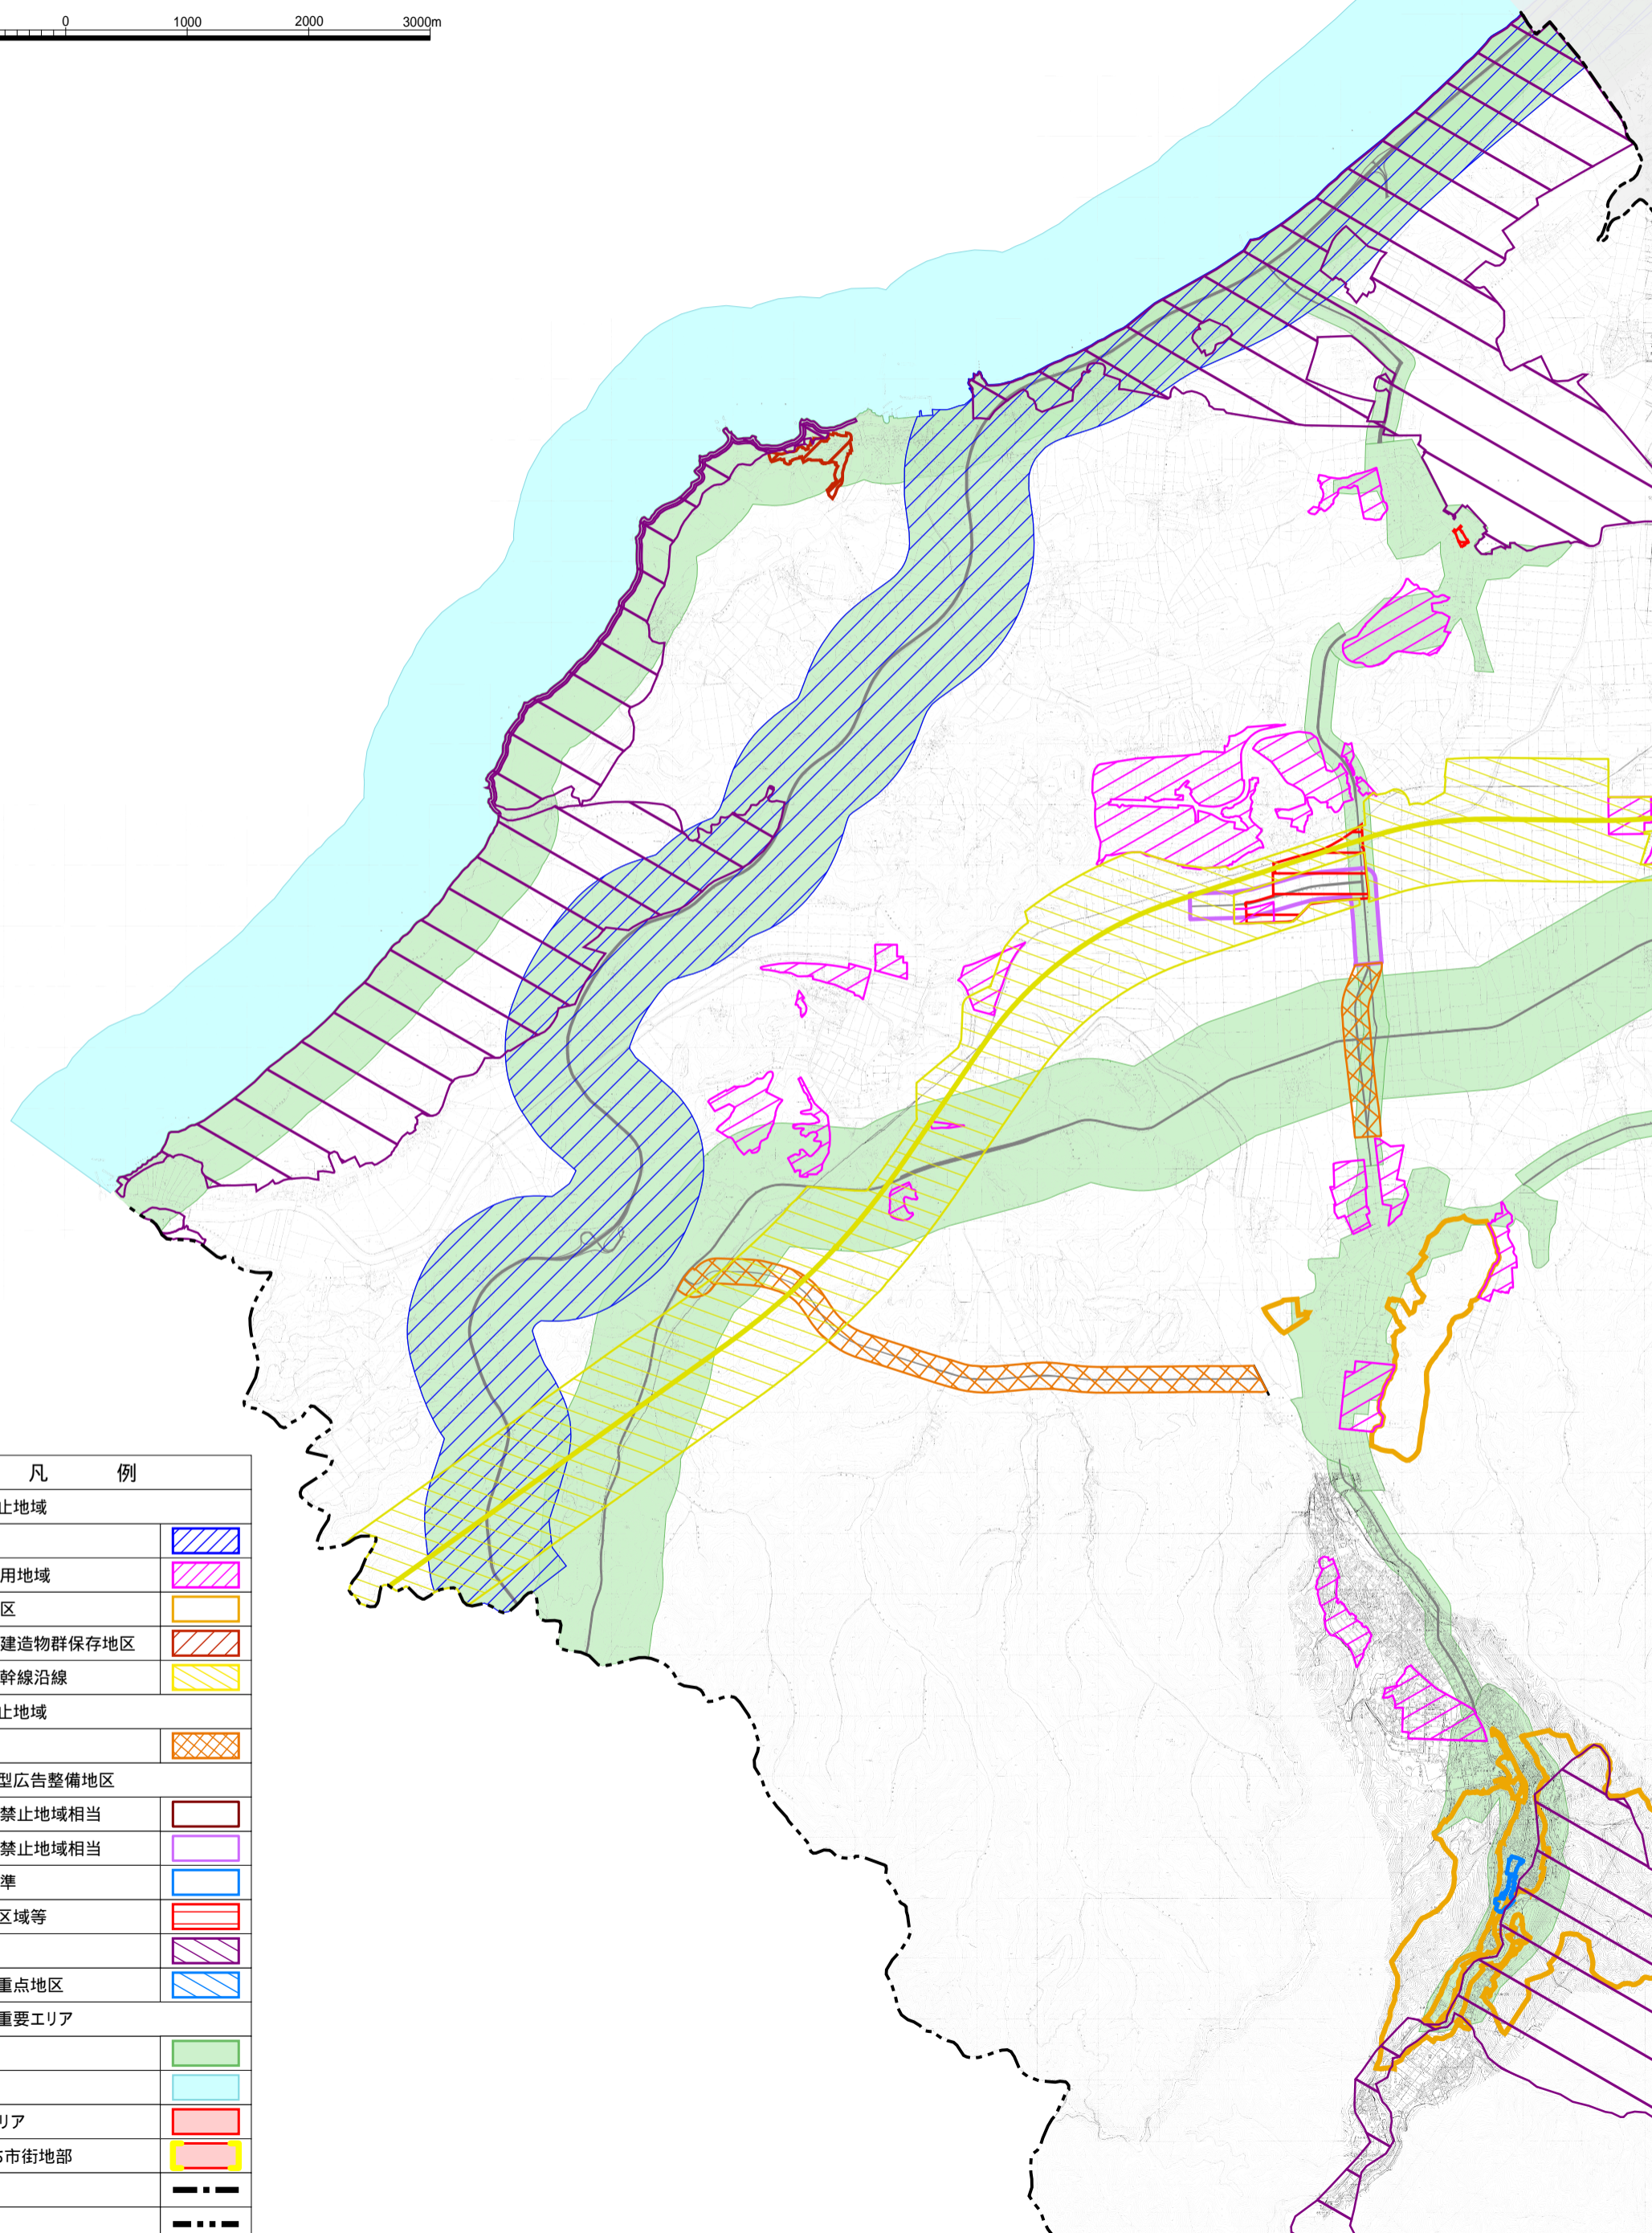

屋外広告物規制区域図 加賀市

1000 0 1000 2000 3000m

凡 例	
第一種禁止地域	
道路	
住居専用地域	
風致地区	
伝統的建造物群保存地区	
北陸新幹線沿線	
第二種禁止地域	
道路	
景観保全型広告整備地区	
第一種禁止地域相当	
第二種禁止地域相当	
独自基準	
地区計画区域等	
自然公園	
景観形成重点地区	
景観形成重要エリア	
陸	
海	
特別エリア	
うち市街地部	
市町村界	
県 境	