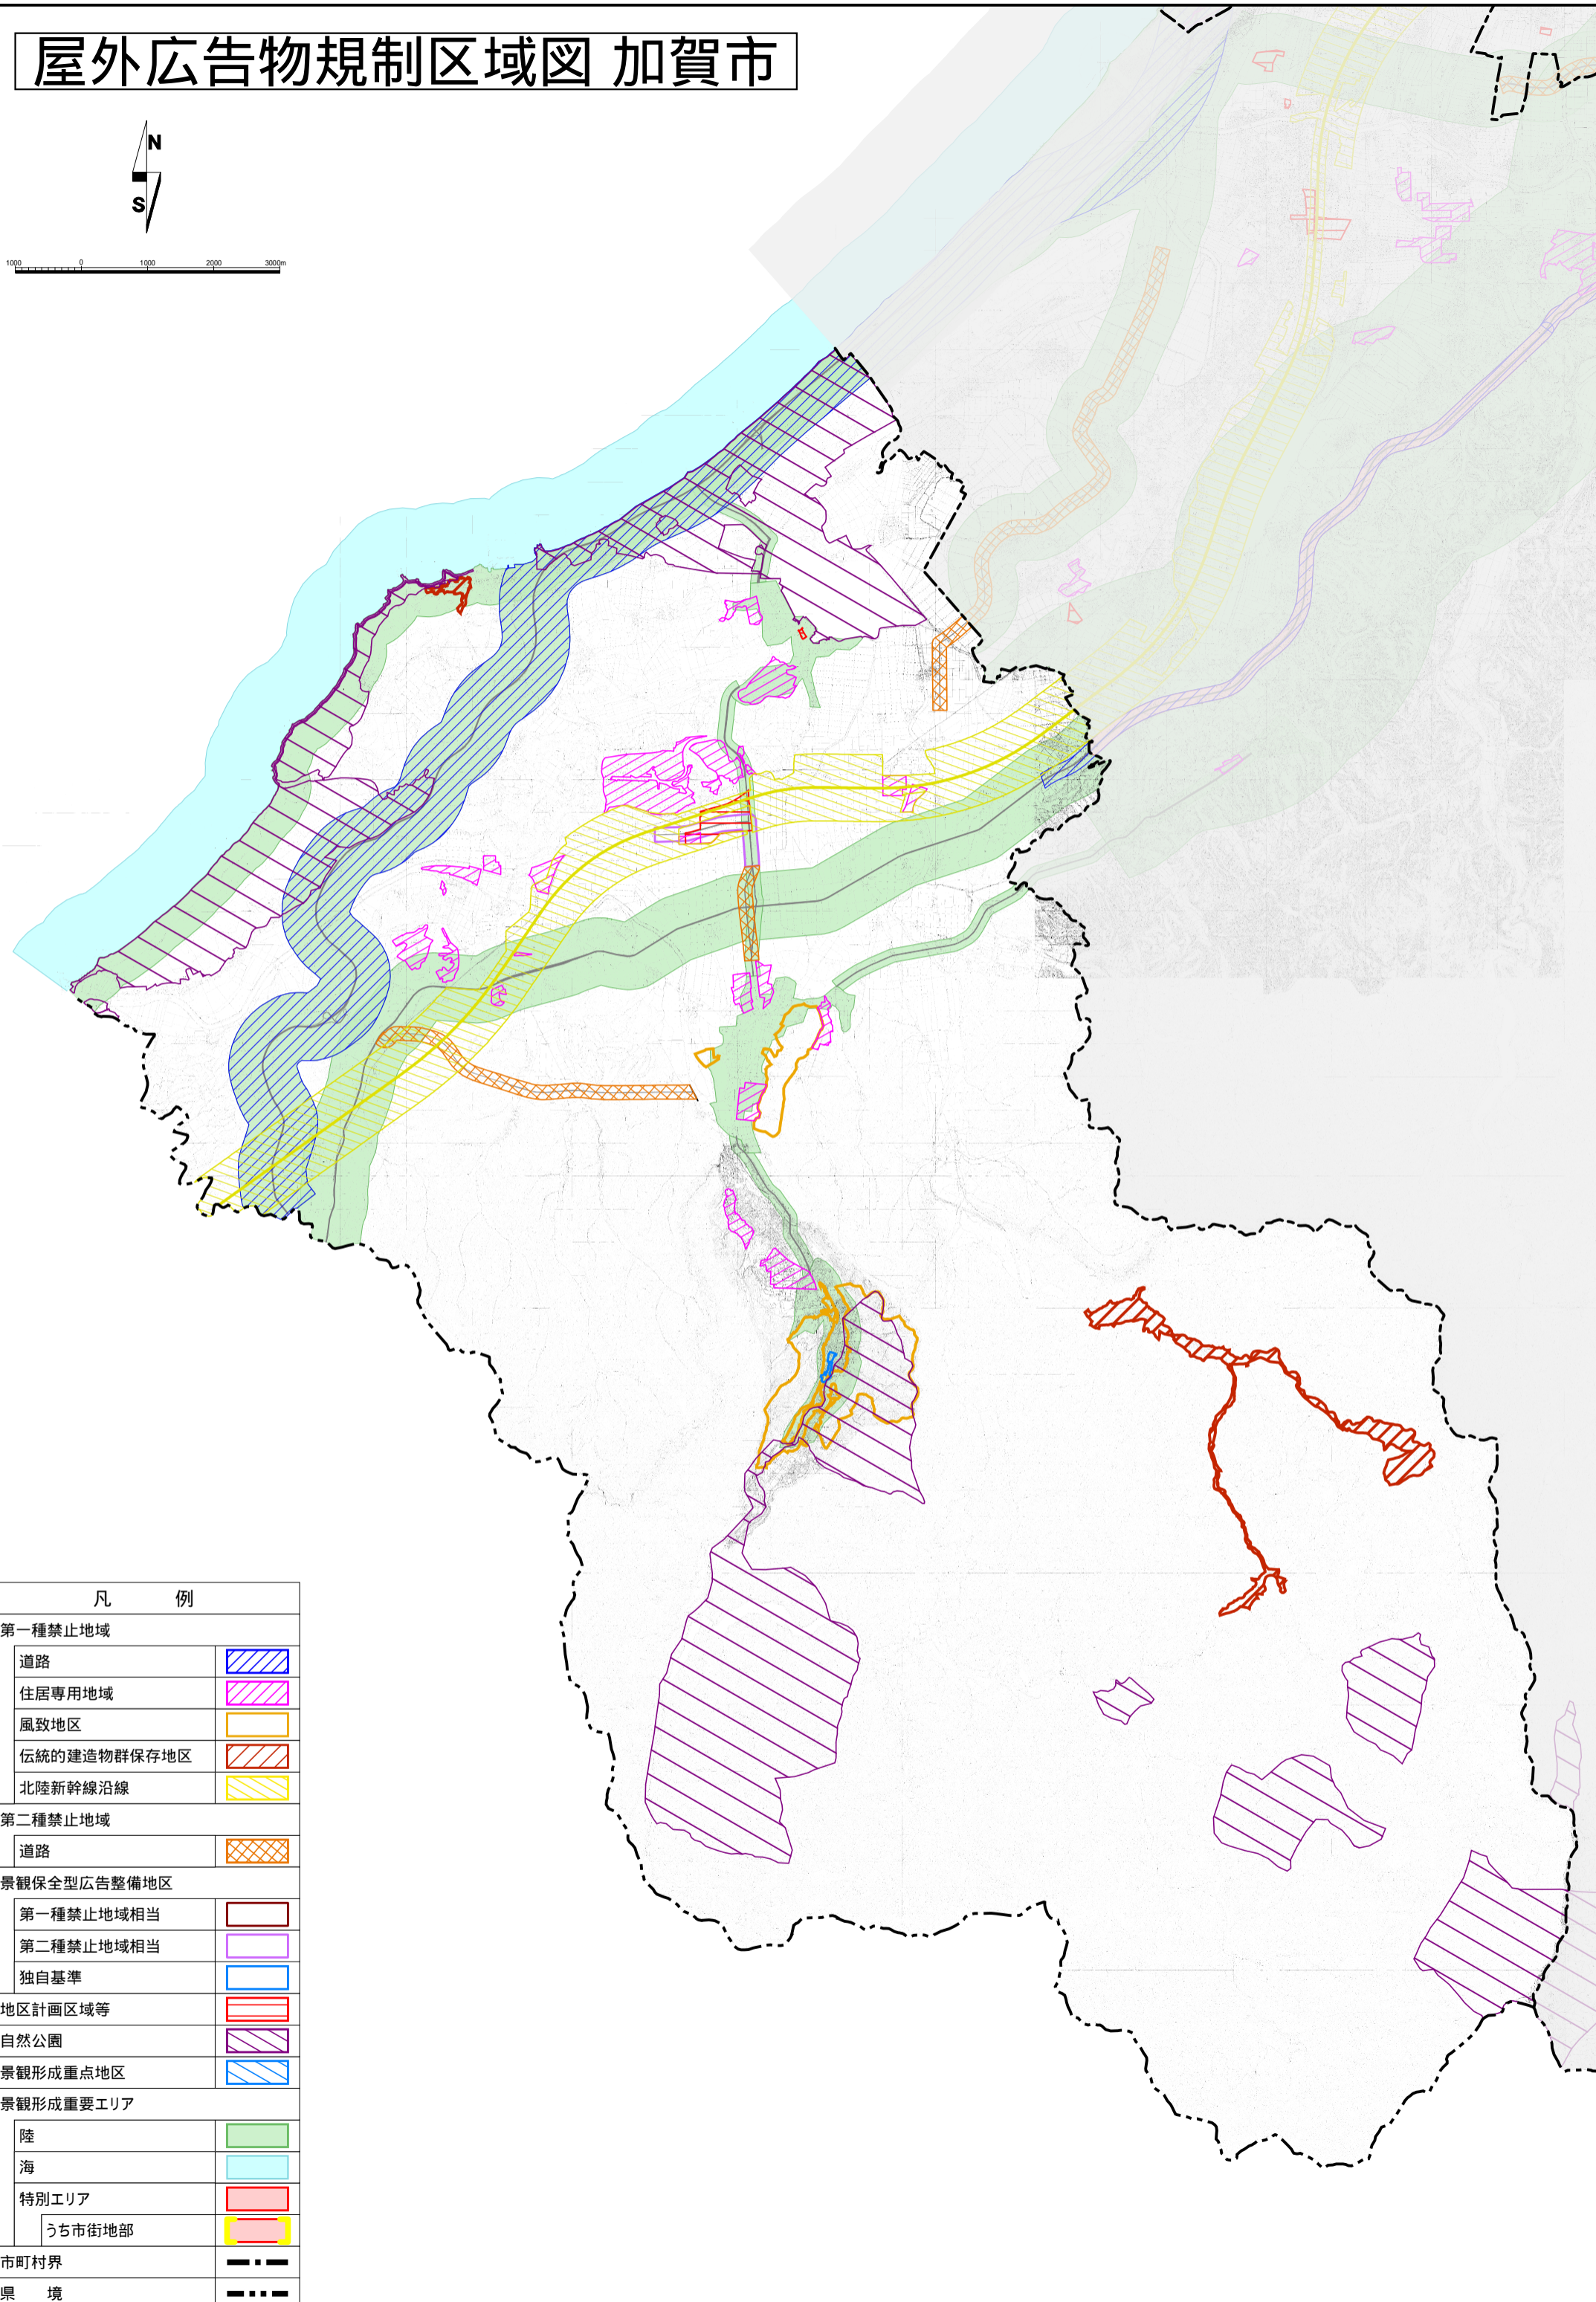

屋外広告物規制区域図 加賀市

凡 例	
第一種禁止地域	
道路	
住居専用地域	
風致地区	
伝統的建造物群保存地区	
北陸新幹線沿線	
第二種禁止地域	
道路	
景観保全型広告整備地区	
第一種禁止地域相当	
第二種禁止地域相当	
独自基準	
地区計画区域等	
自然公園	
景観形成重点地区	
景観形成重要エリア	
陸	
海	
特別エリア	
うち市街地部	
市町村界	
県 境	