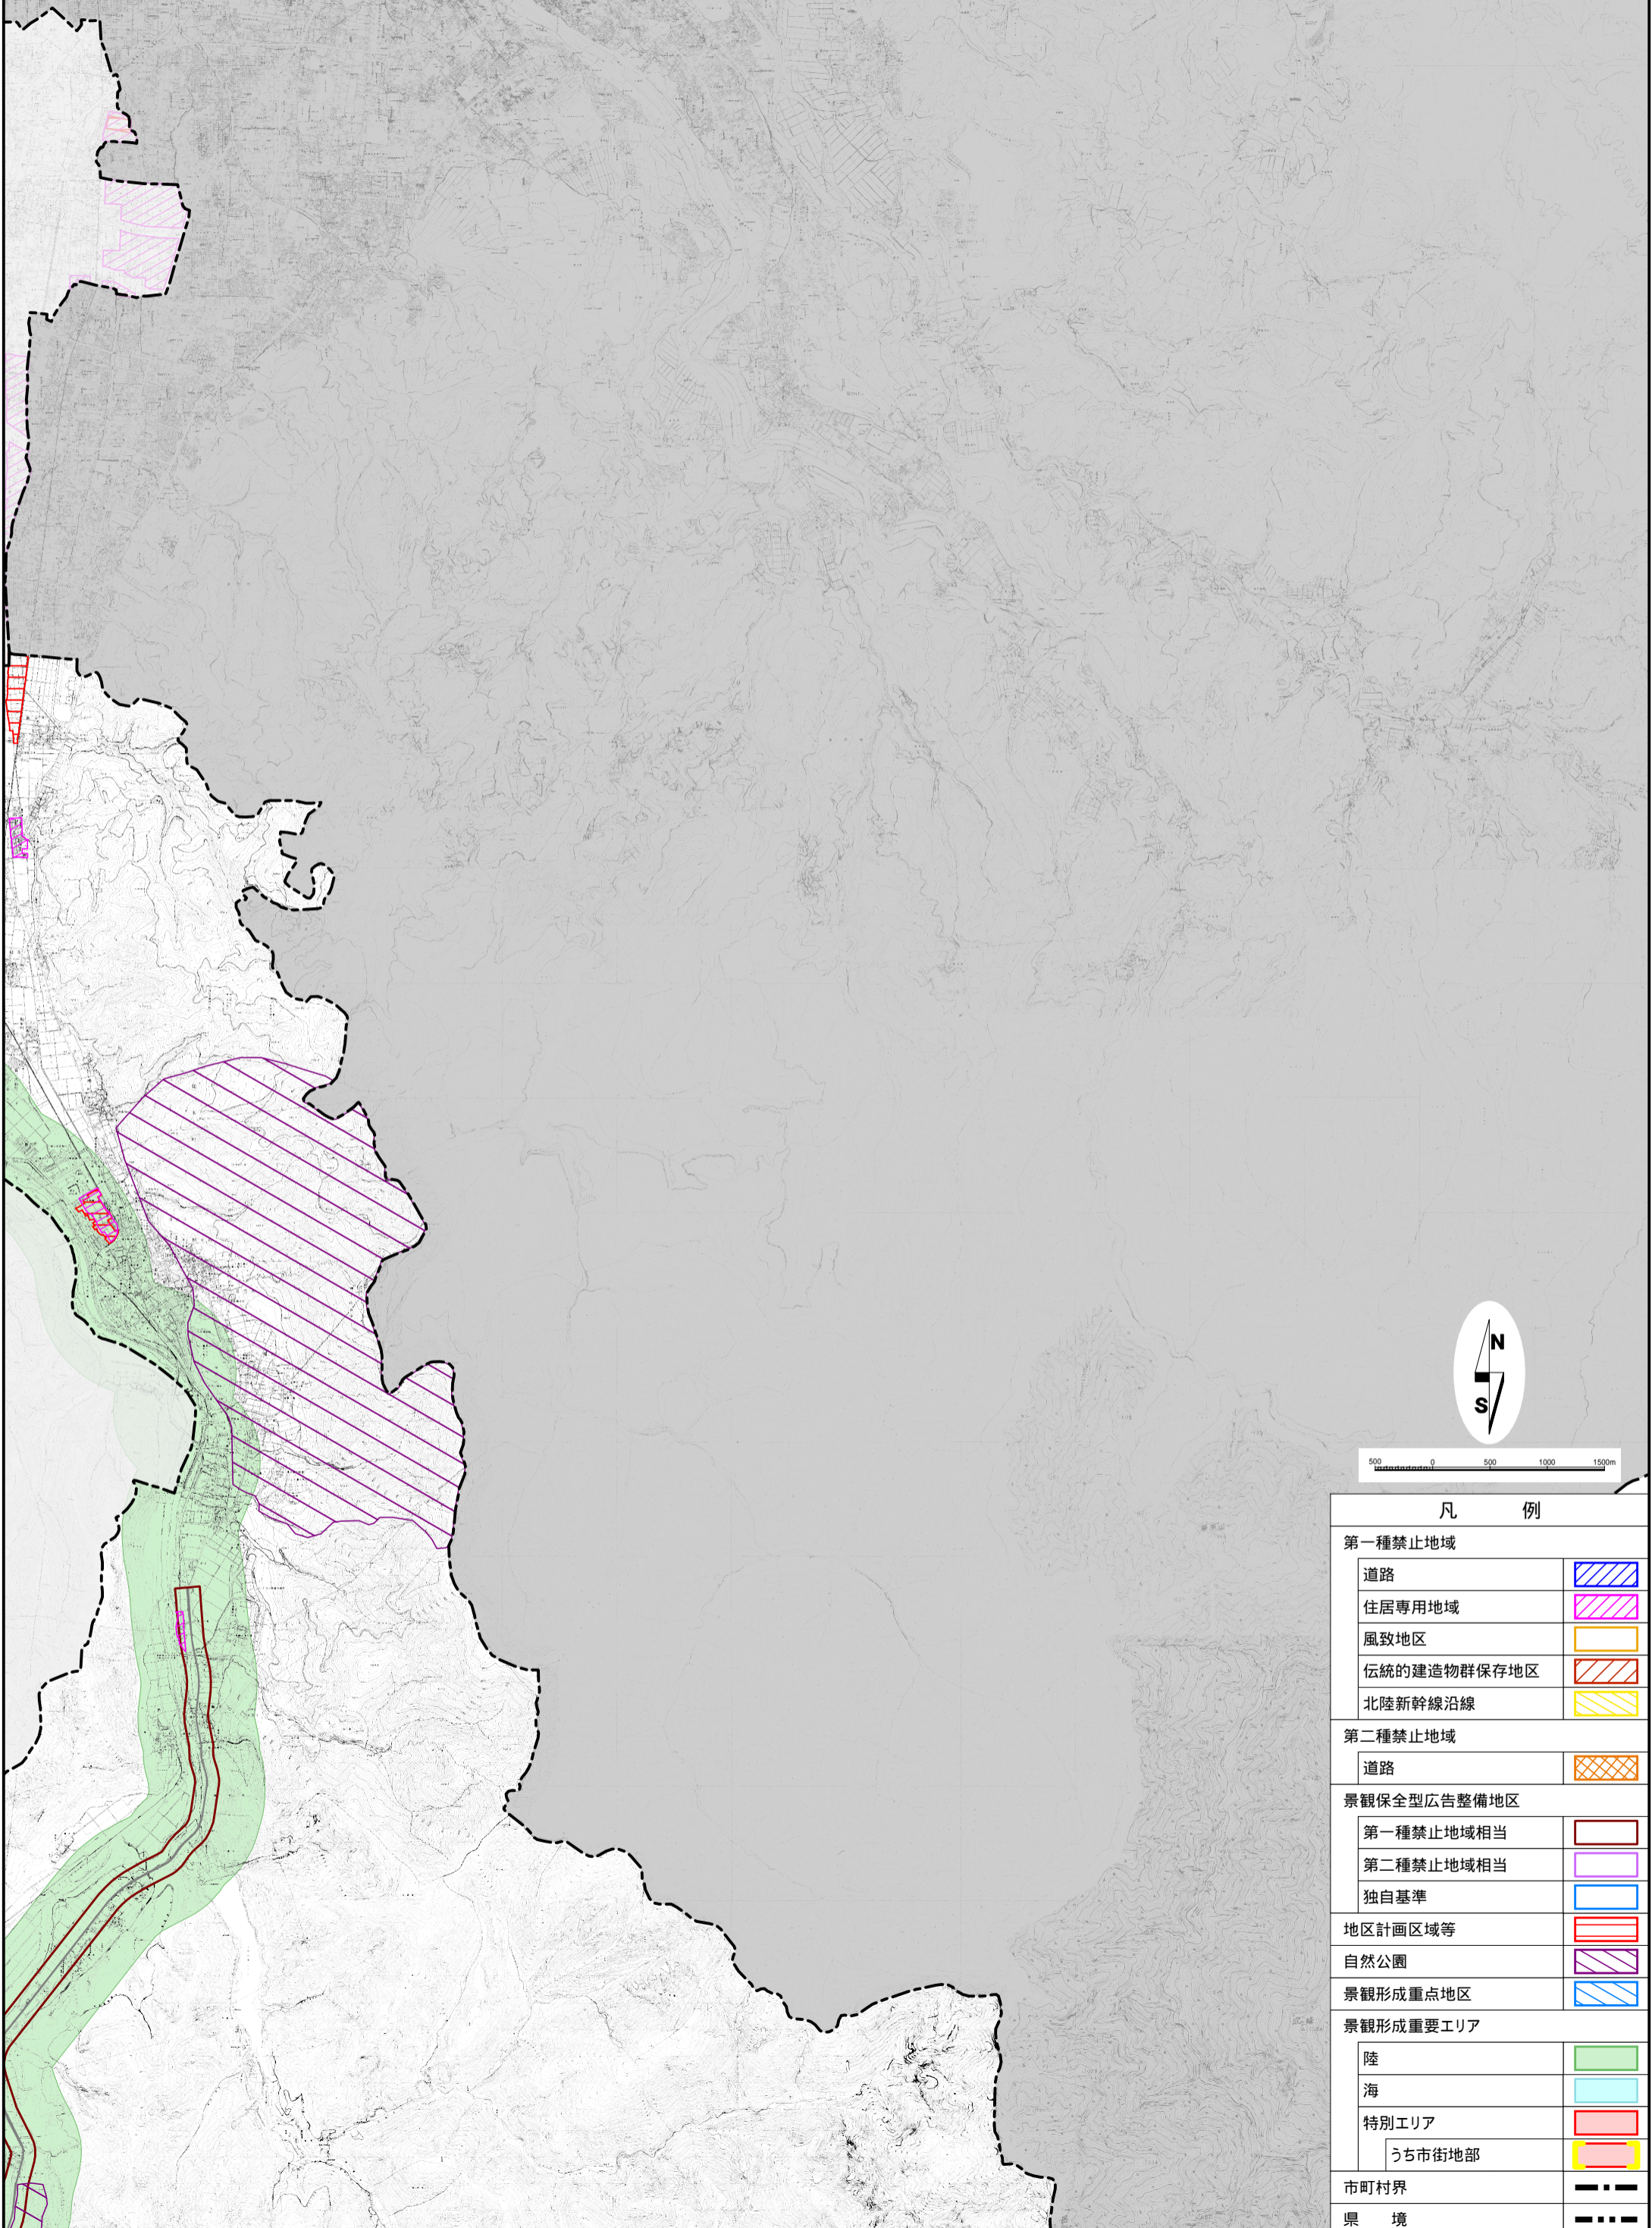

屋外広告物規制区域図 白山市

凡 例	
第一種禁止地域	
道路	
住居専用地域	
風致地区	
伝統的建造物群保存地区	
北陸新幹線沿線	
第二種禁止地域	
道路	
景観保全型広告整備地区	
第一種禁止地域相当	
第二種禁止地域相当	
独自基準	
地区計画区域等	
自然公園	
景観形成重点地区	
景観形成重要エリア	
陸	
海	
特別エリア	
うち市街地部	
市町村界	
県 境	