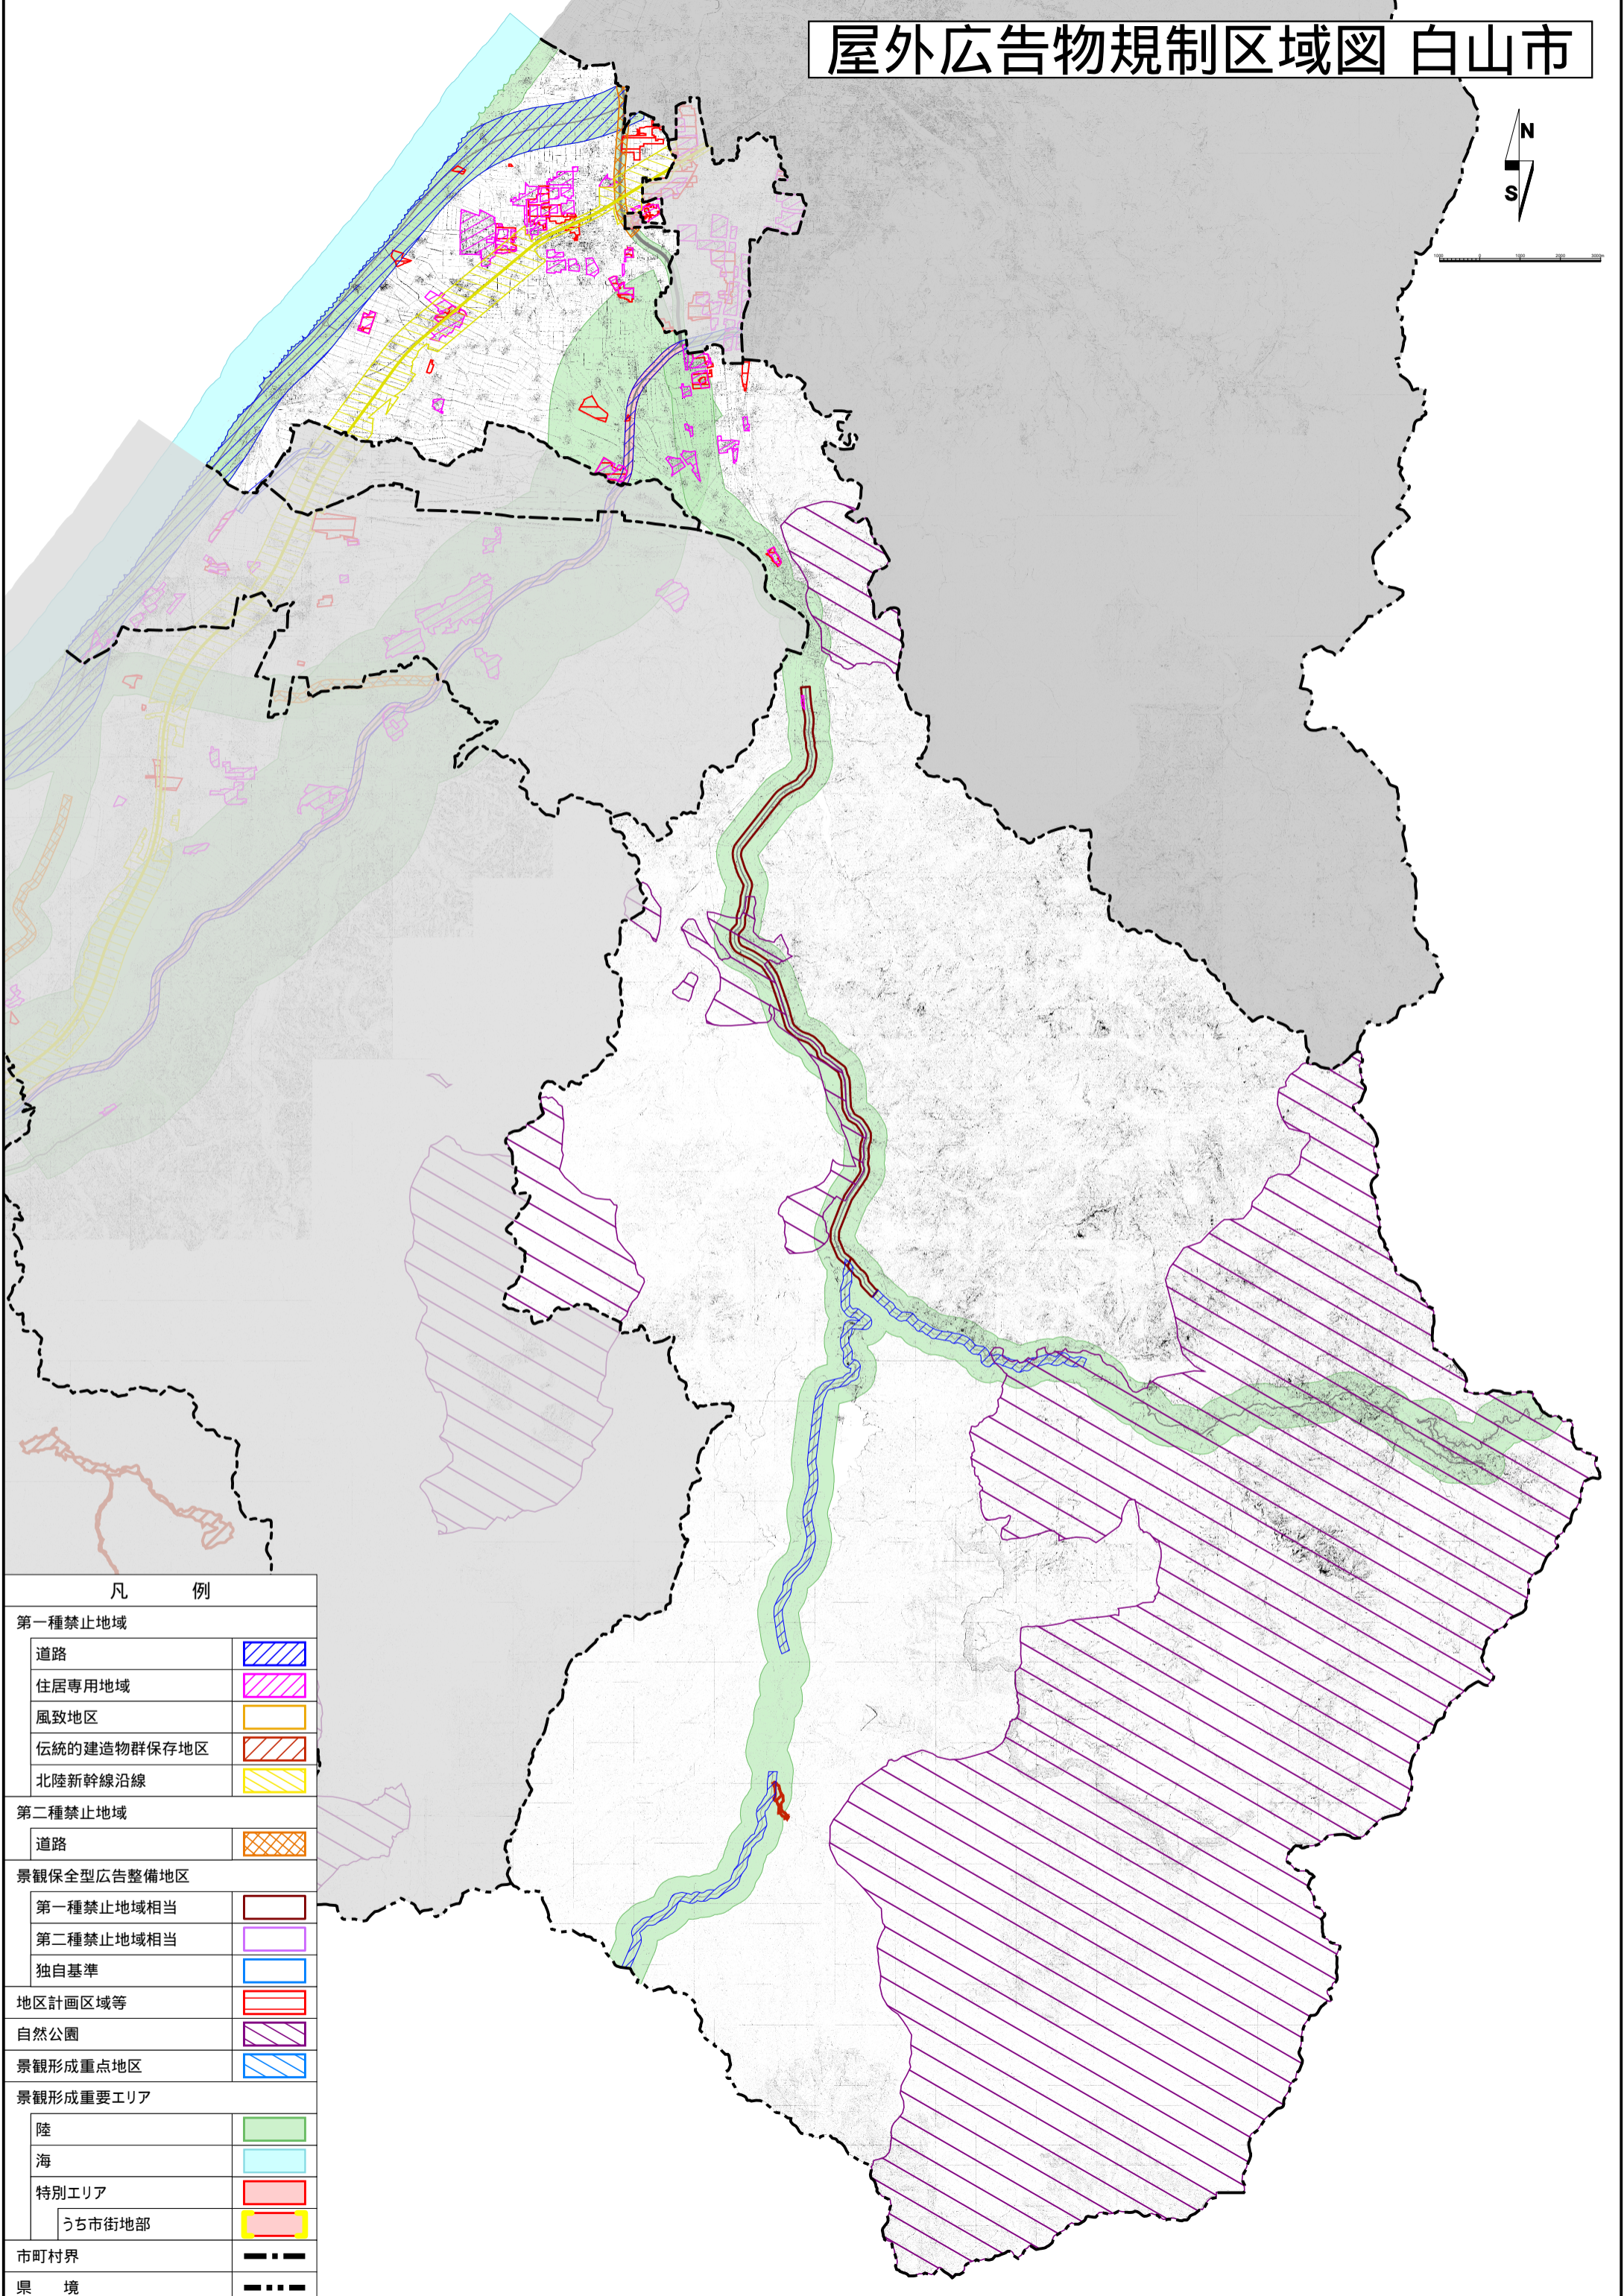

屋外広告物規制区域図 白山市

凡 例	
第一種禁止地域	
道路	
住居専用地域	
風致地区	
伝統的建造物群保存地区	
北陸新幹線沿線	
第二種禁止地域	
道路	
景観保全型広告整備地区	
第一種禁止地域相当	
第二種禁止地域相当	
独自基準	
地区計画区域等	
自然公園	
景観形成重点地区	
景観形成重要エリア	
陸	
海	
特別エリア	
うち市街地部	
市町村界	
県 境	