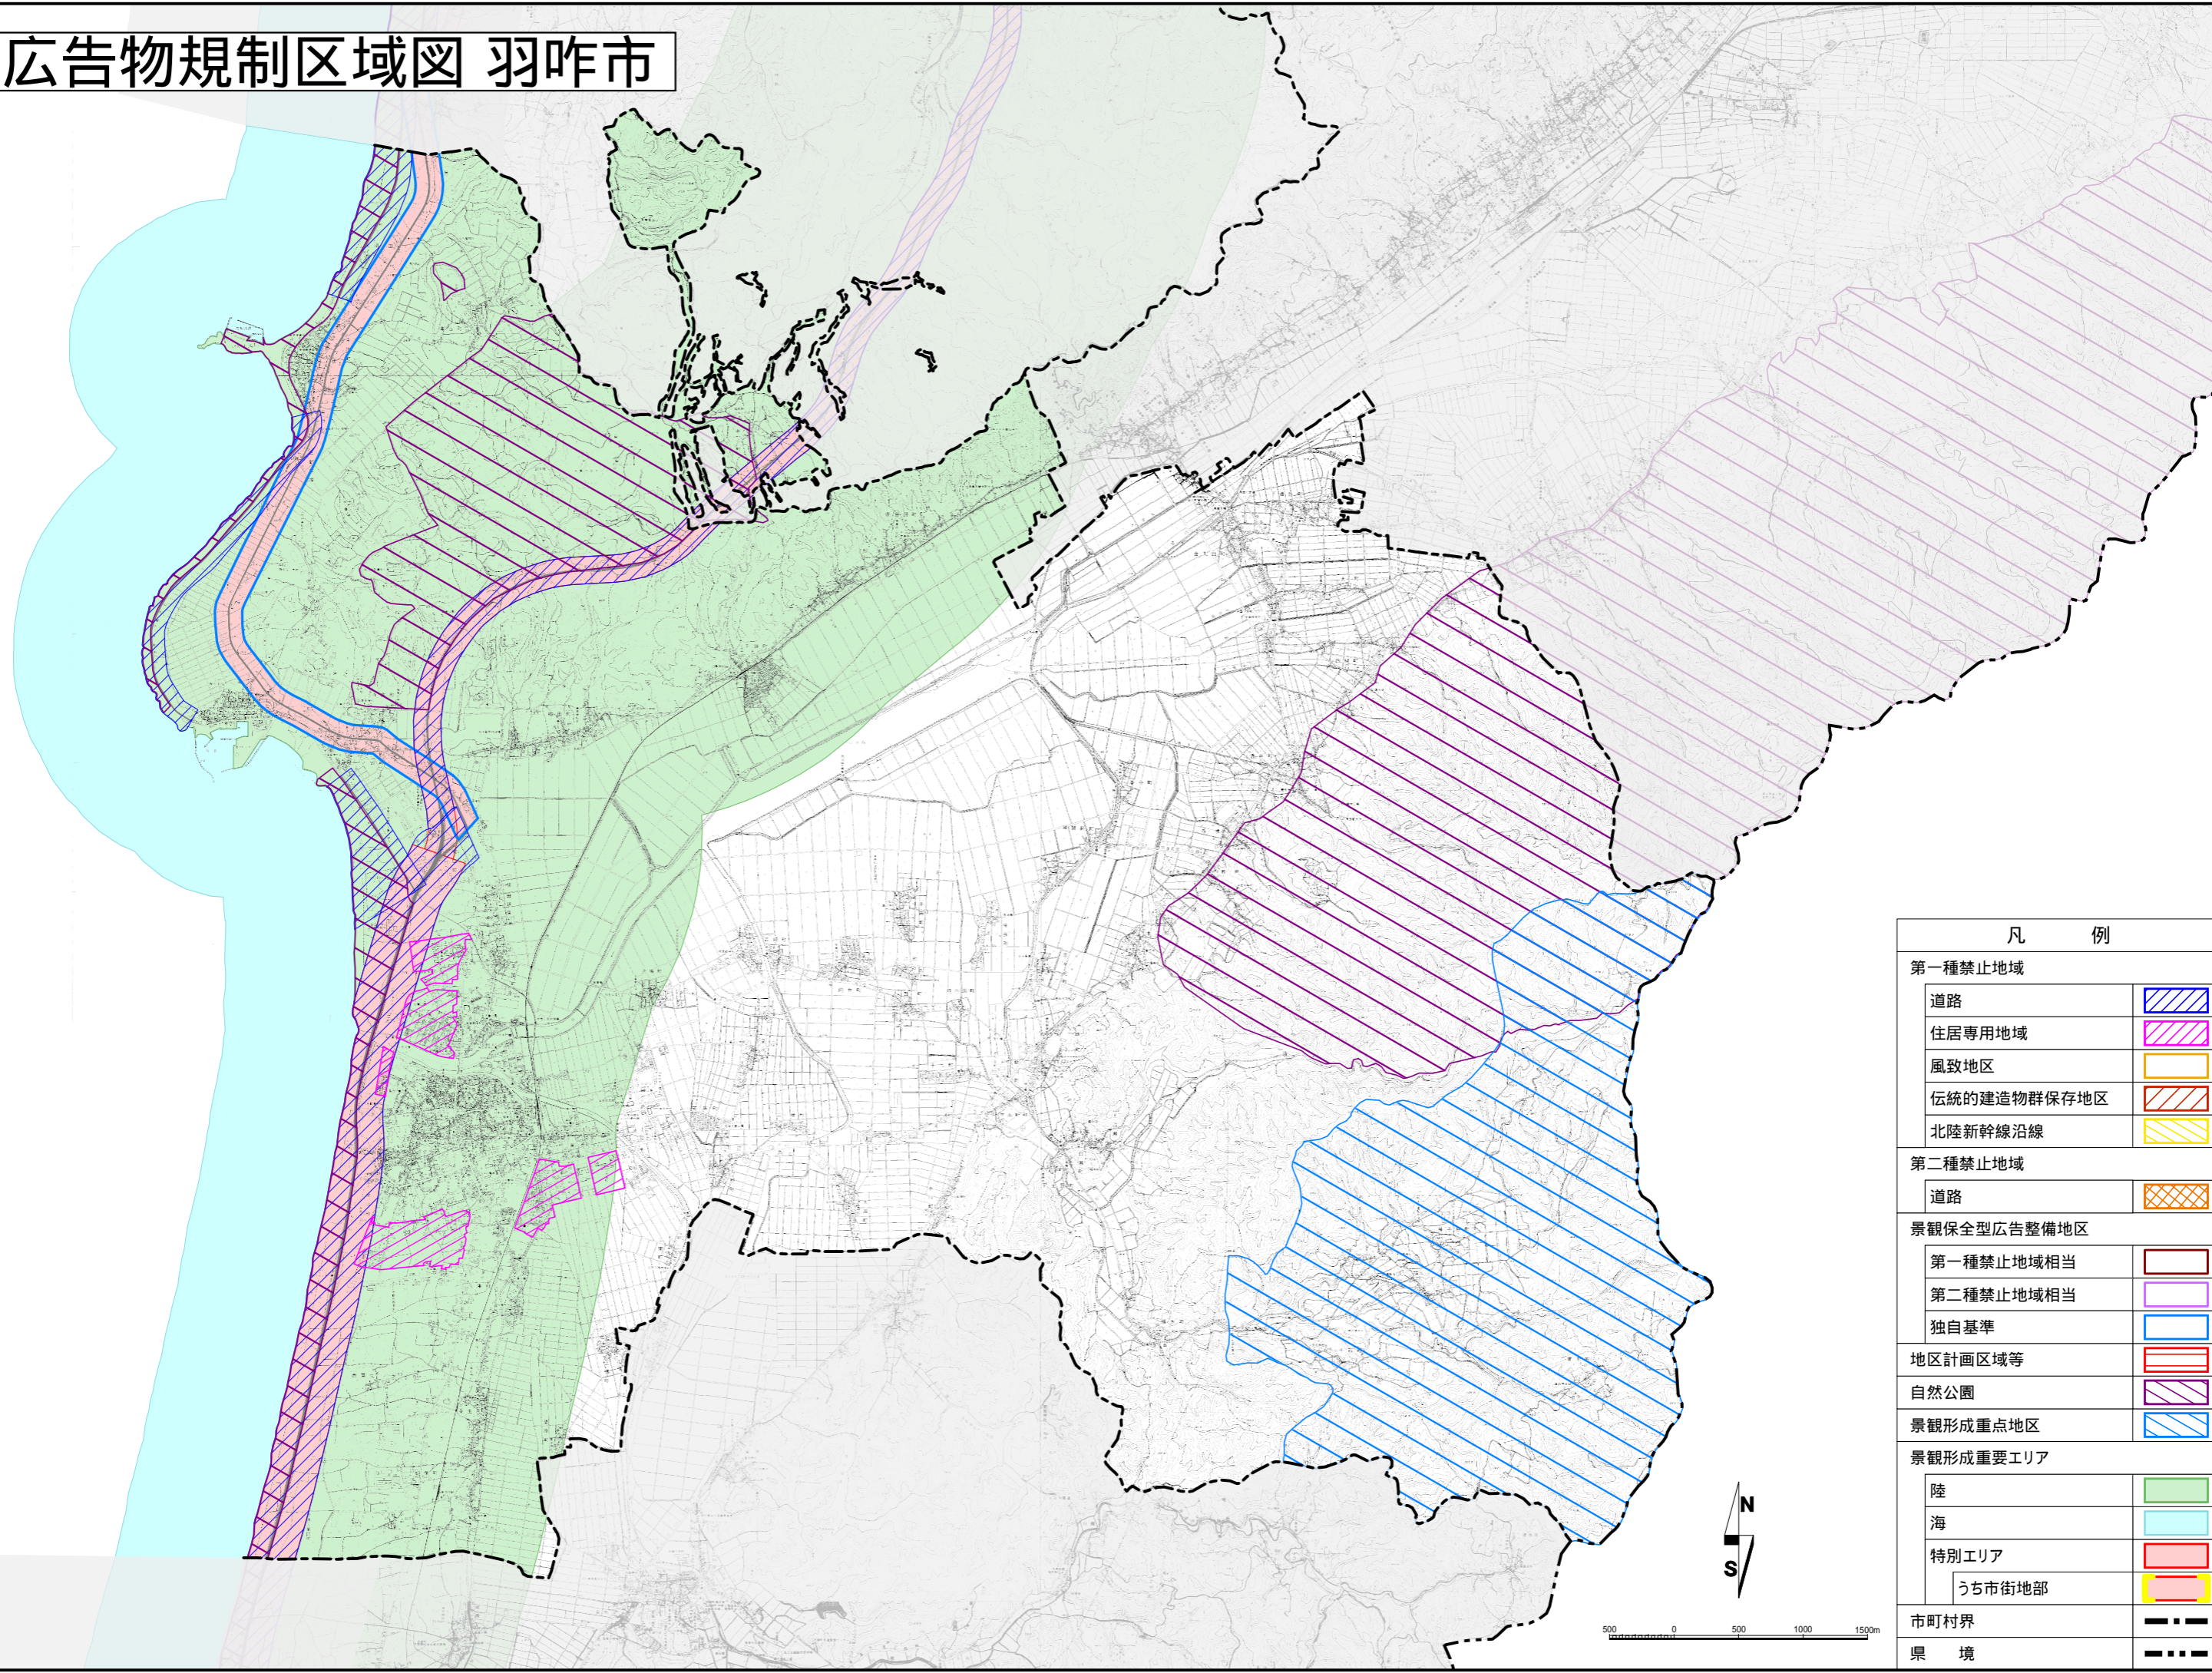

屋外広告物規制区域図 羽咋市

凡 例	
第一種禁止地域	
道路	
住居専用地域	
風致地区	
伝統的建造物群保存地区	
北陸新幹線沿線	
第二種禁止地域	
道路	
景観保全型広告整備地区	
第一種禁止地域相当	
第二種禁止地域相当	
独自基準	
地区計画区域等	
自然公園	
景観形成重点地区	
景観形成重要エリア	
陸	
海	
特別エリア	
うち市街地部	
市町村界	
県 境	