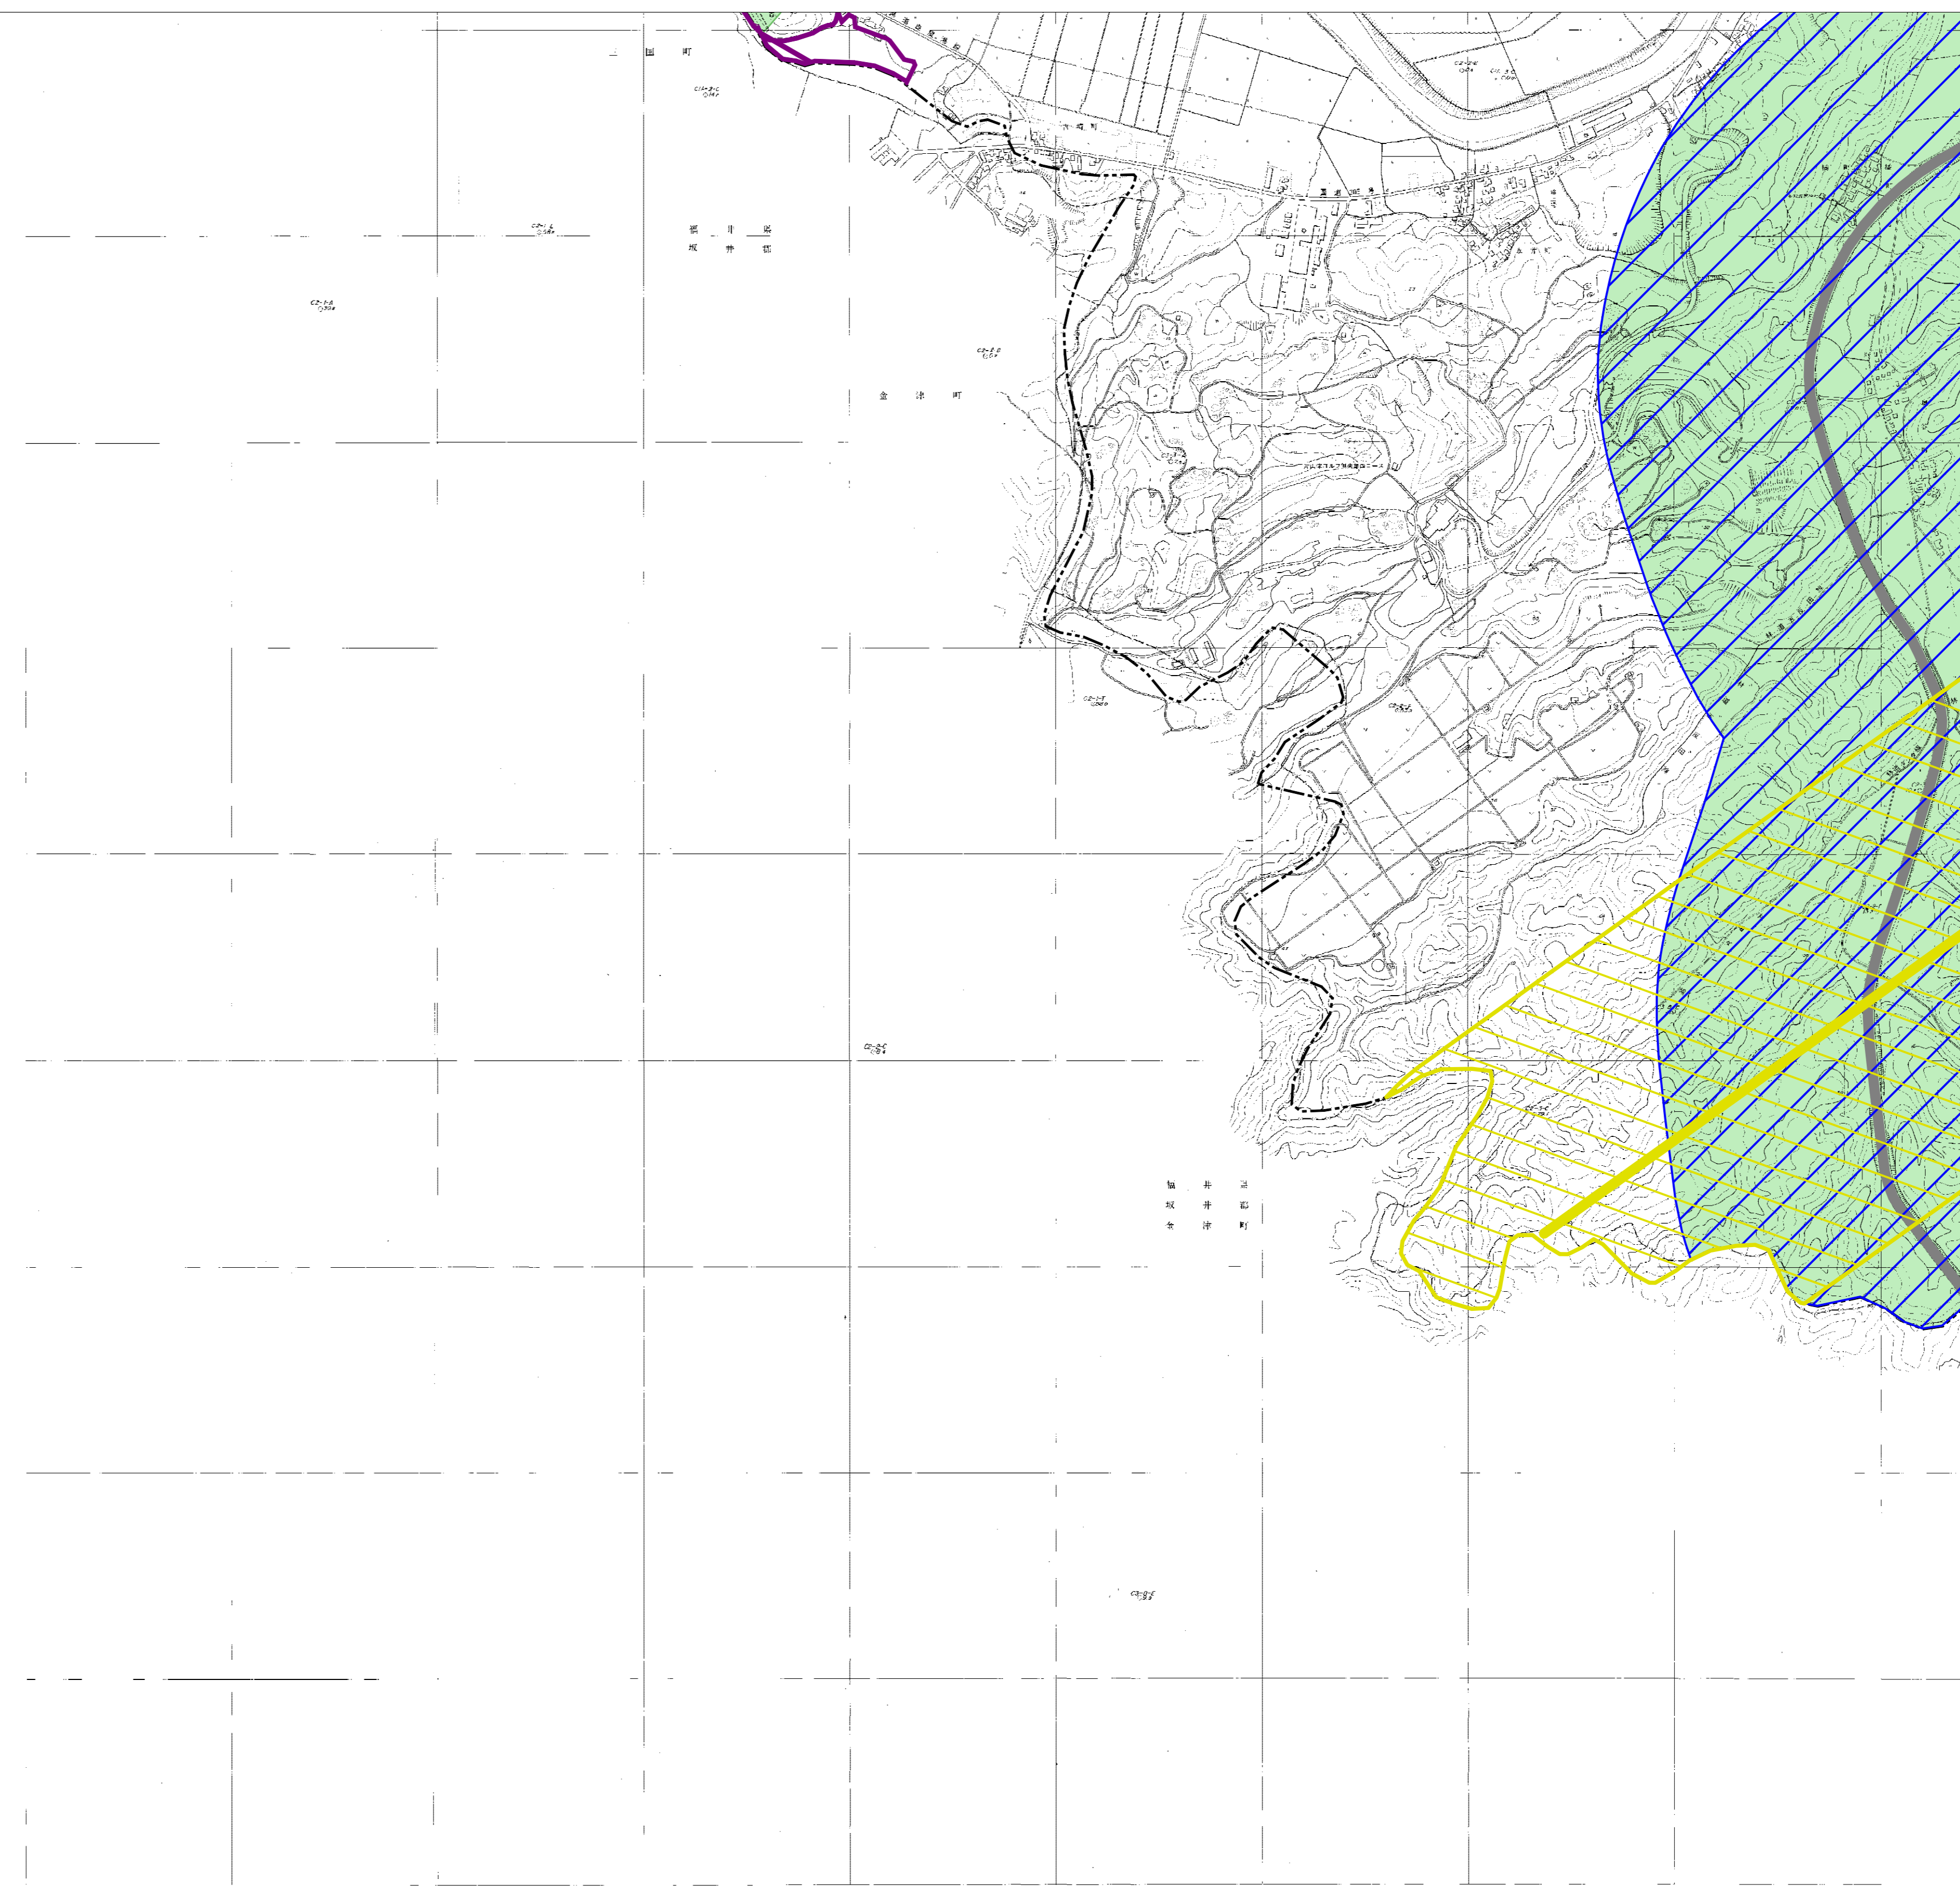

# 石川県屋外広告物規制区域図 No.69

凡 例	
第一種禁止地域	
道路	
北陸新幹線沿線	
自然公園	
景観形成重要エリア	
陸	
市町村界	
県 境	