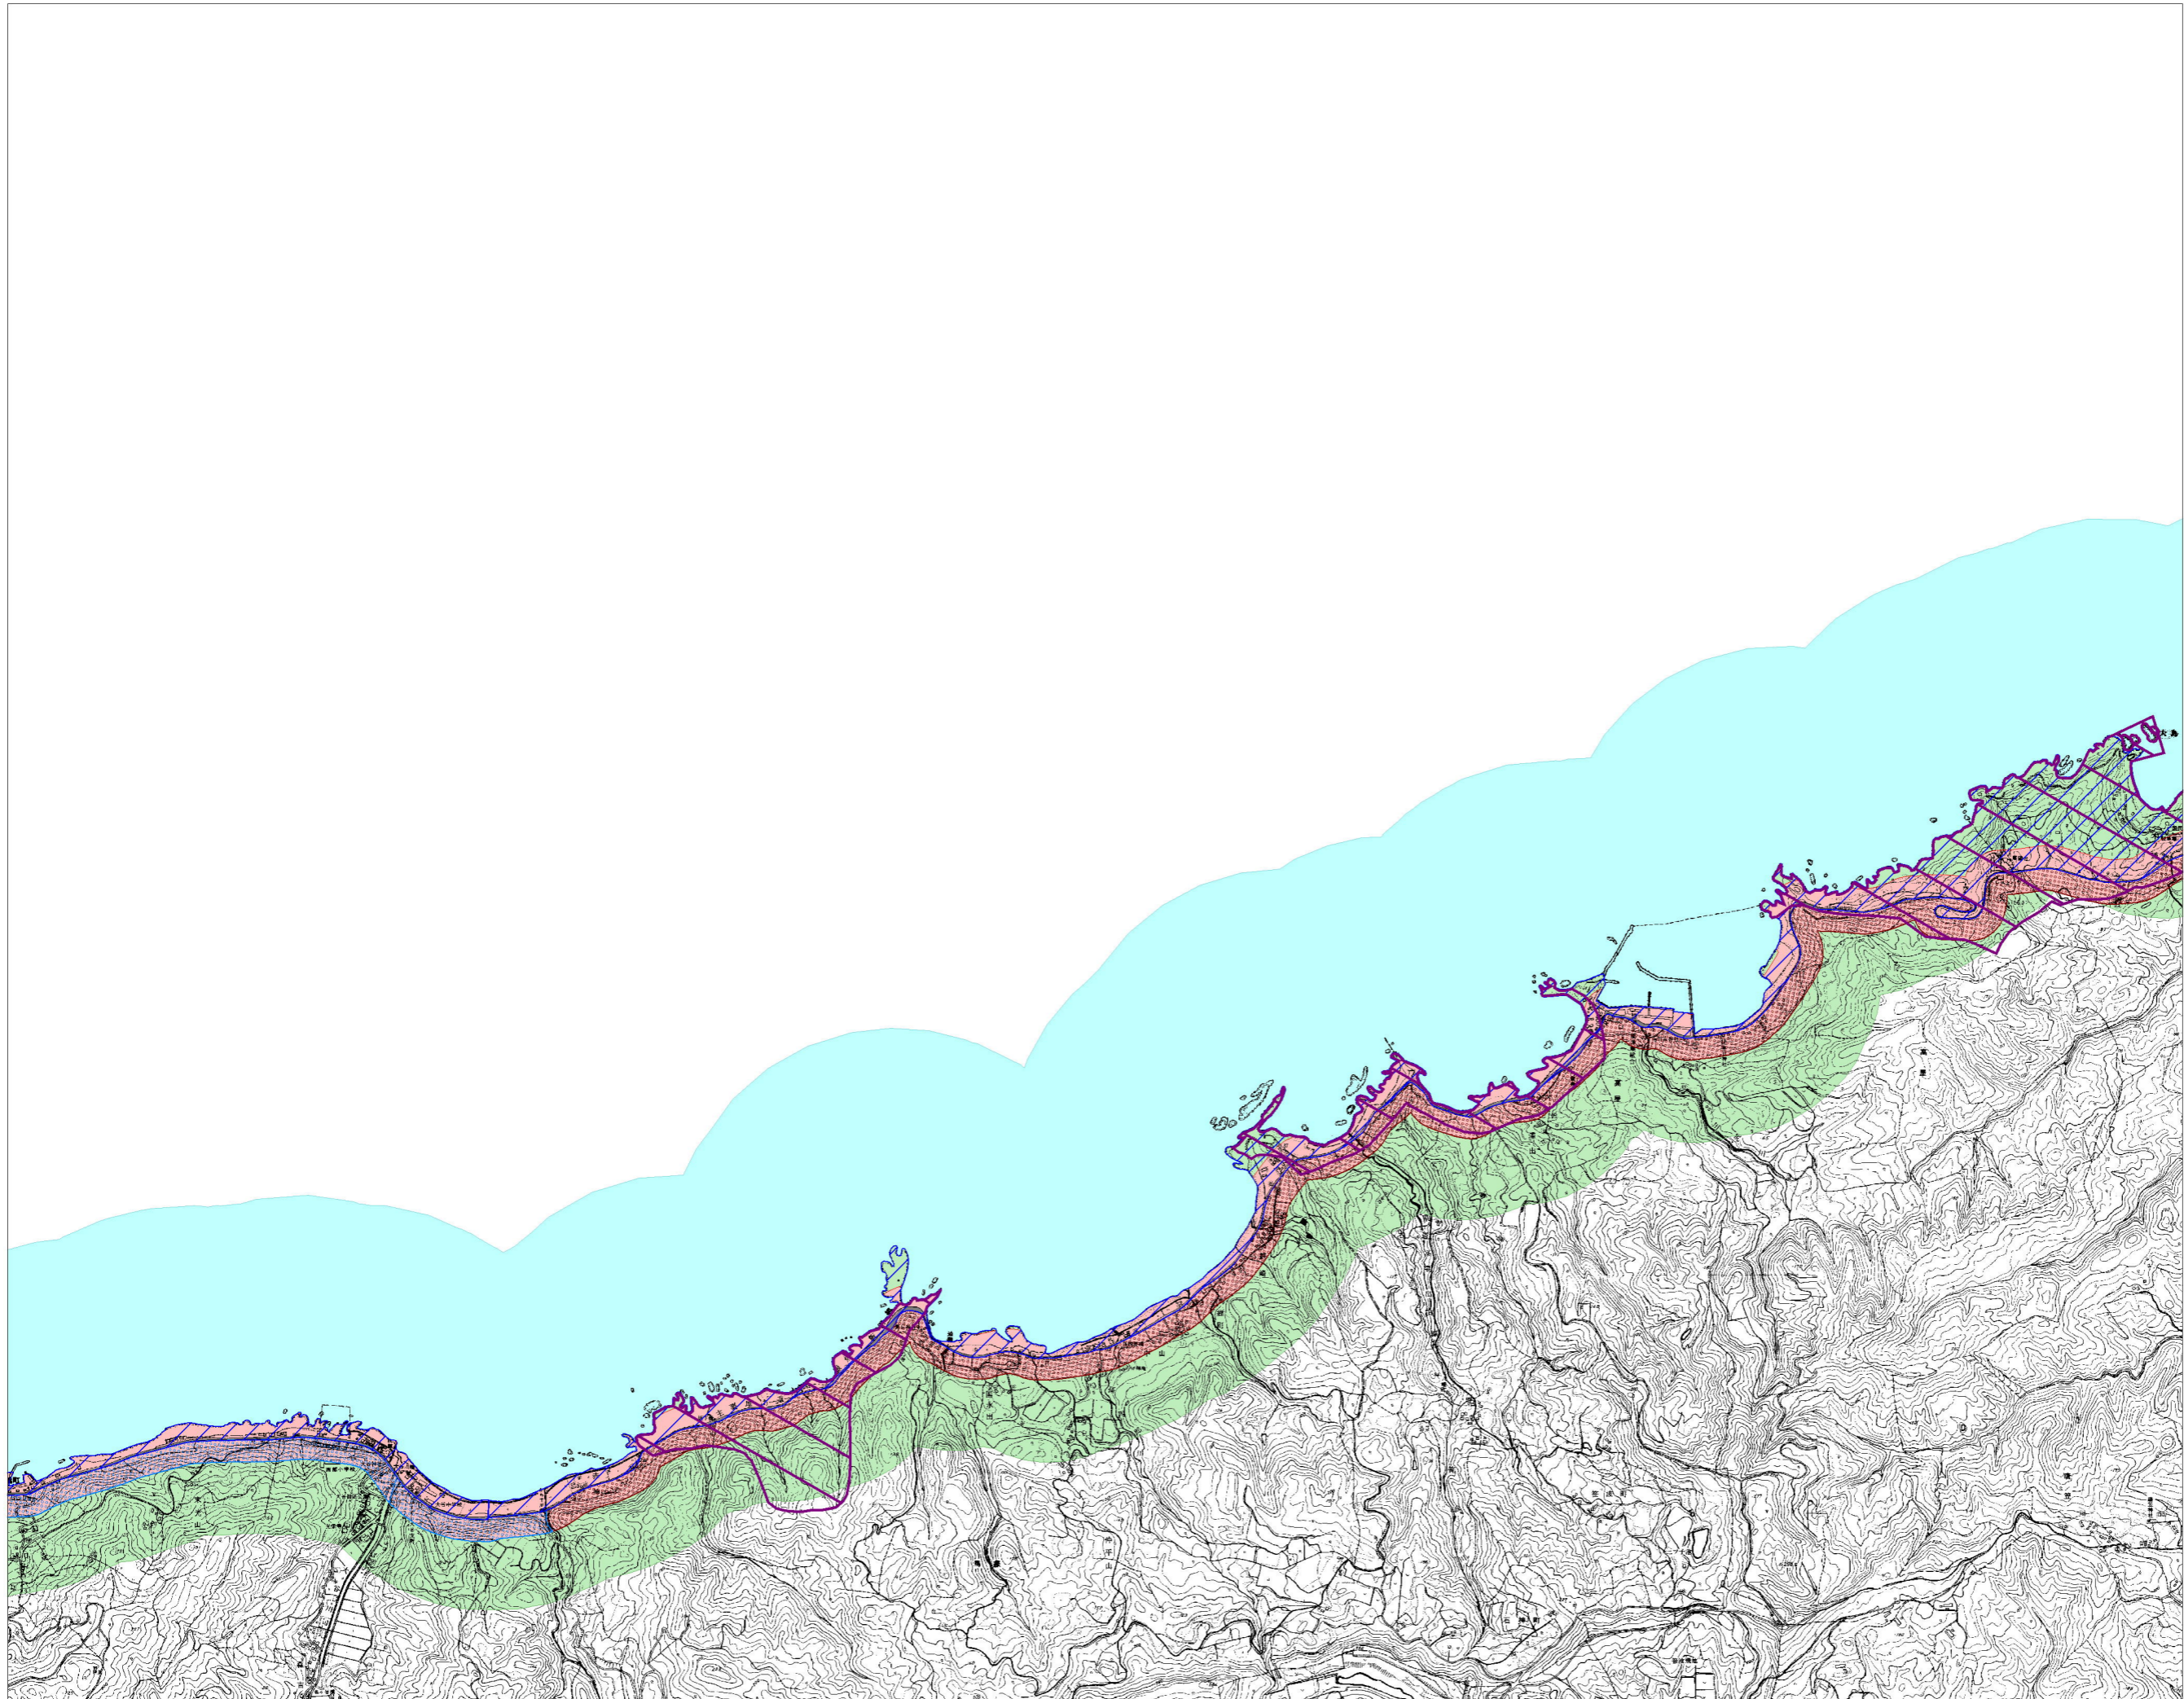

石川県屋外広告物規制区域図 No.02

凡 例	
第一種禁止地域	
道路	
景観保全型広告整備地区	
第一種禁止地域相当	
独自基準	
自然公園	
景観形成重要エリア	
陸	
海	
特別エリア	
市町村界	
県 境	