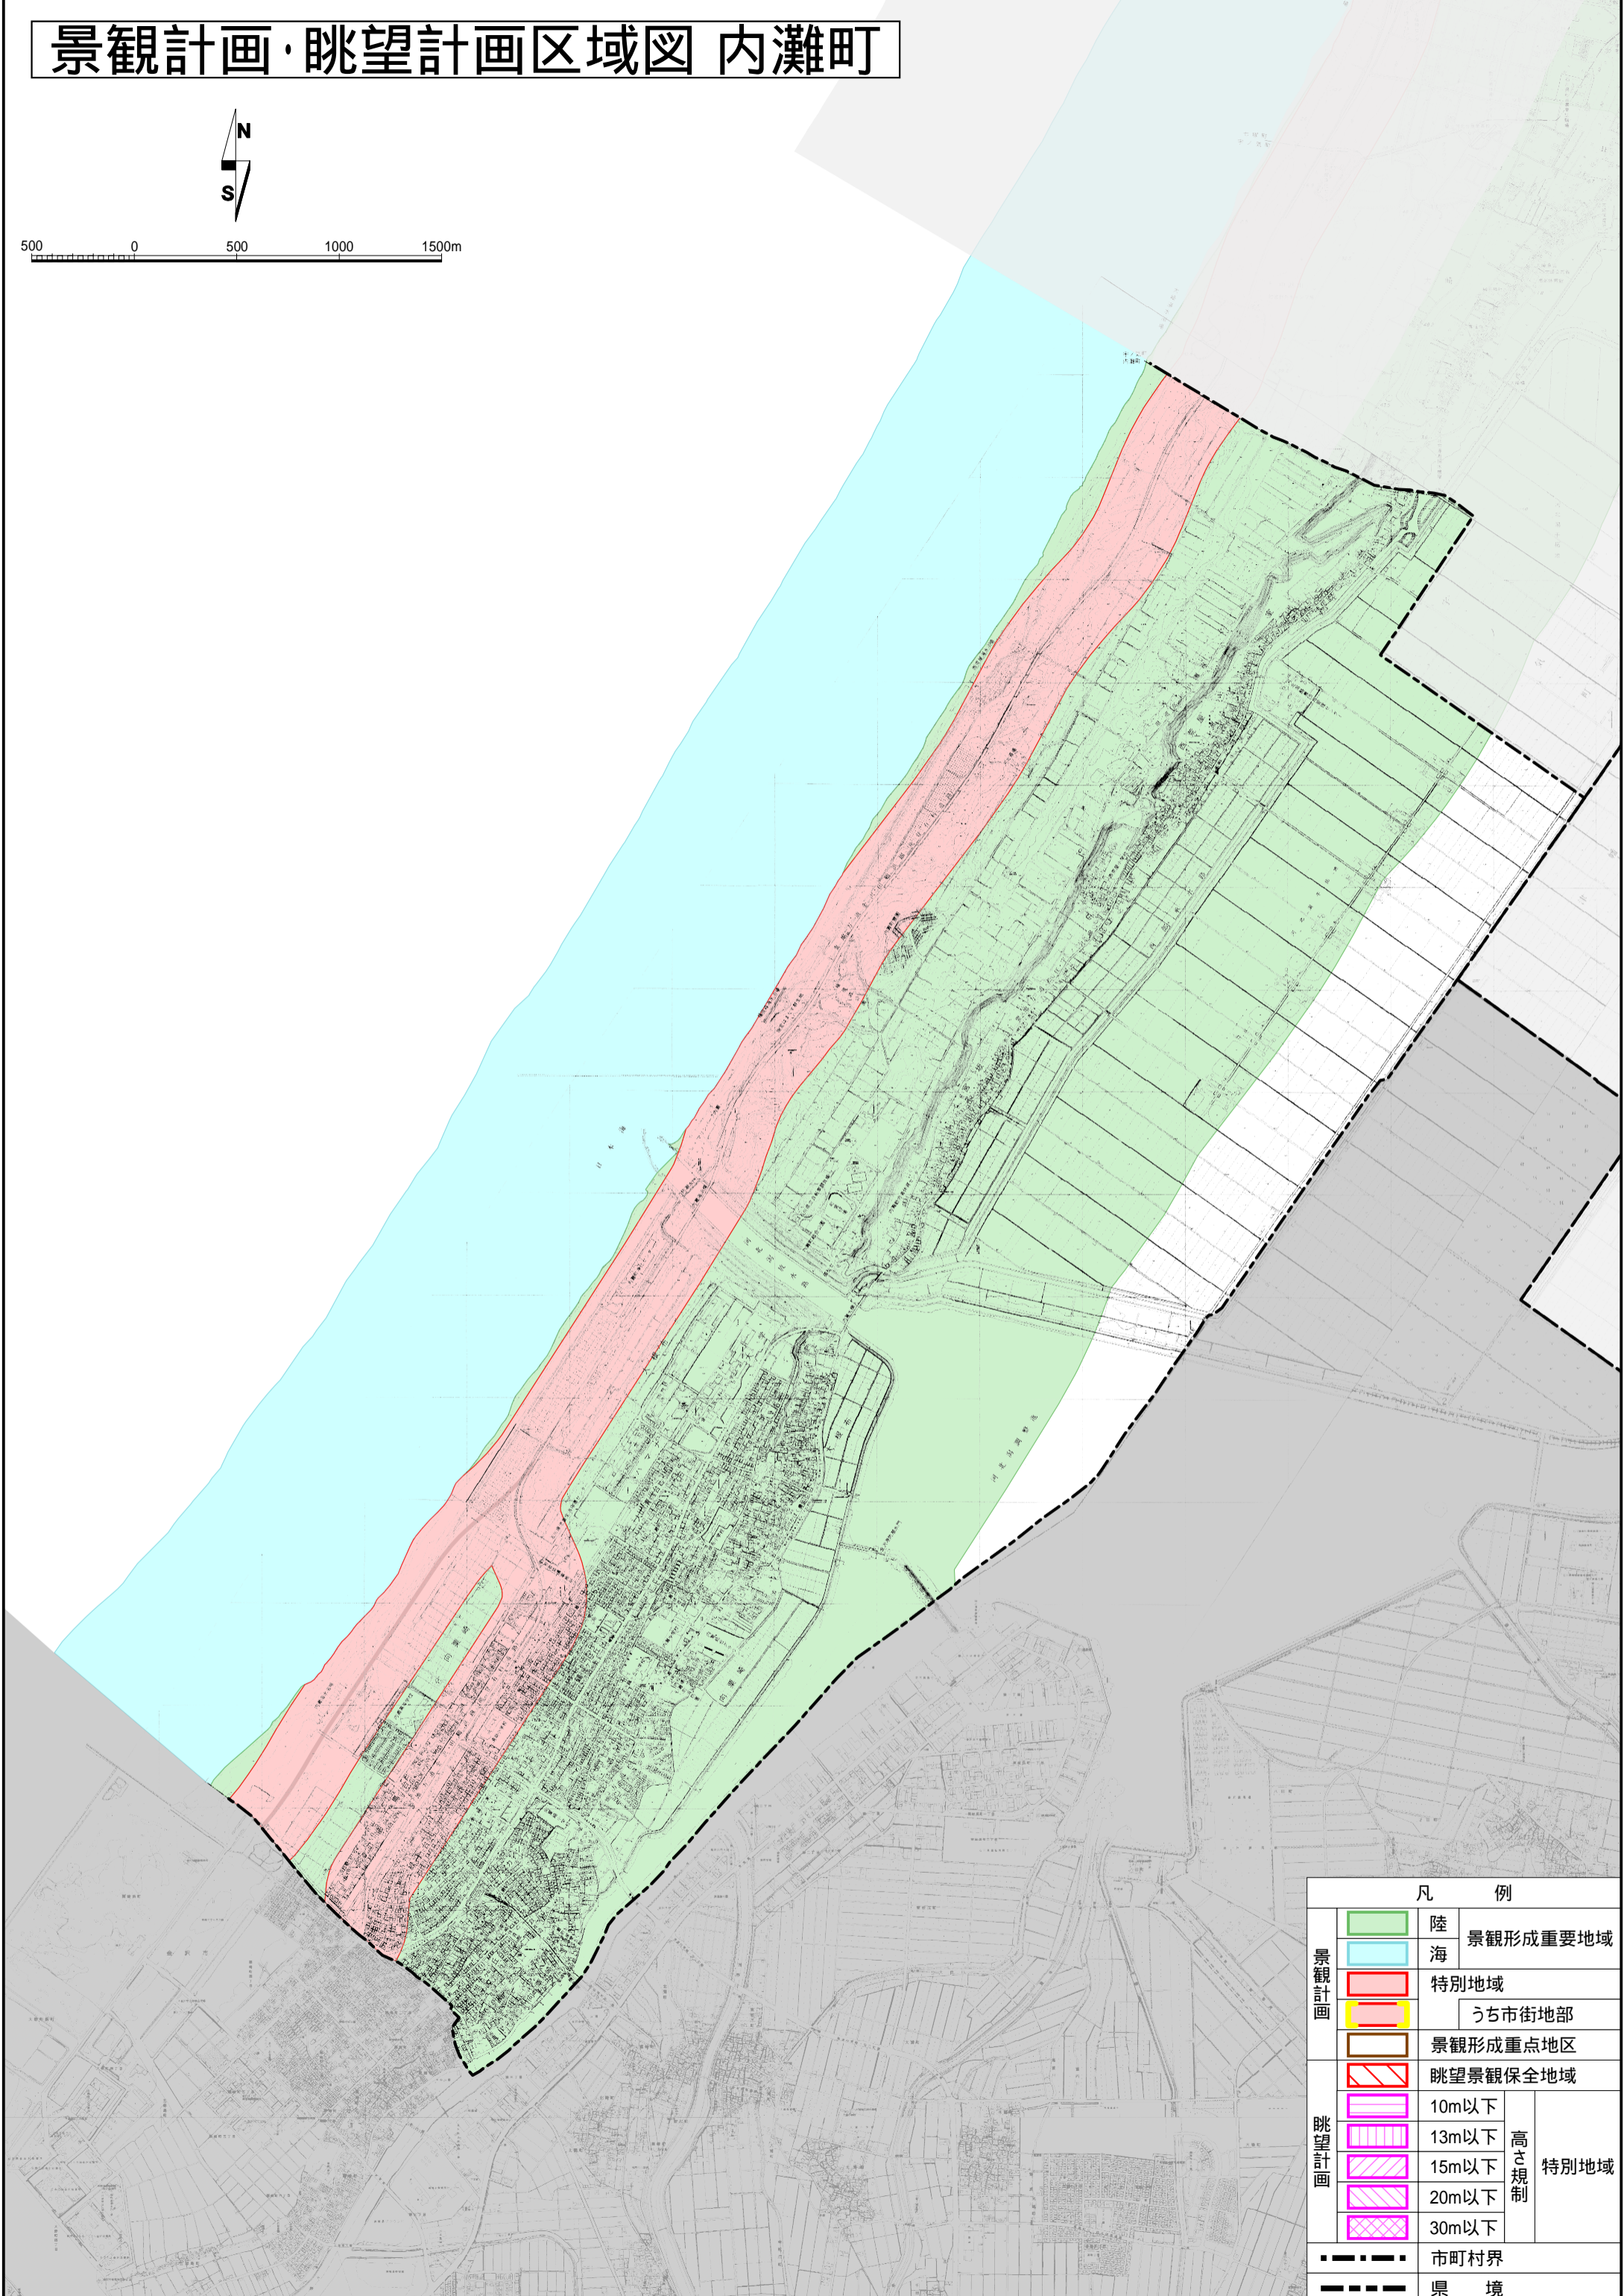

# 景観計画・眺望計画区域図 内灘町

500 0 500 1000 1500m

凡 例		
景観計画	陸 景観形成重要地域	
	海	
	特別地域	
	うち市街地部	
	景観形成重点地区	
眺望計画	眺望景観保全地域	
	10m以下	高さ規制 特別地域
	13m以下	
	15m以下	
	20m以下	
	30m以下	
市町村界		
県 境		