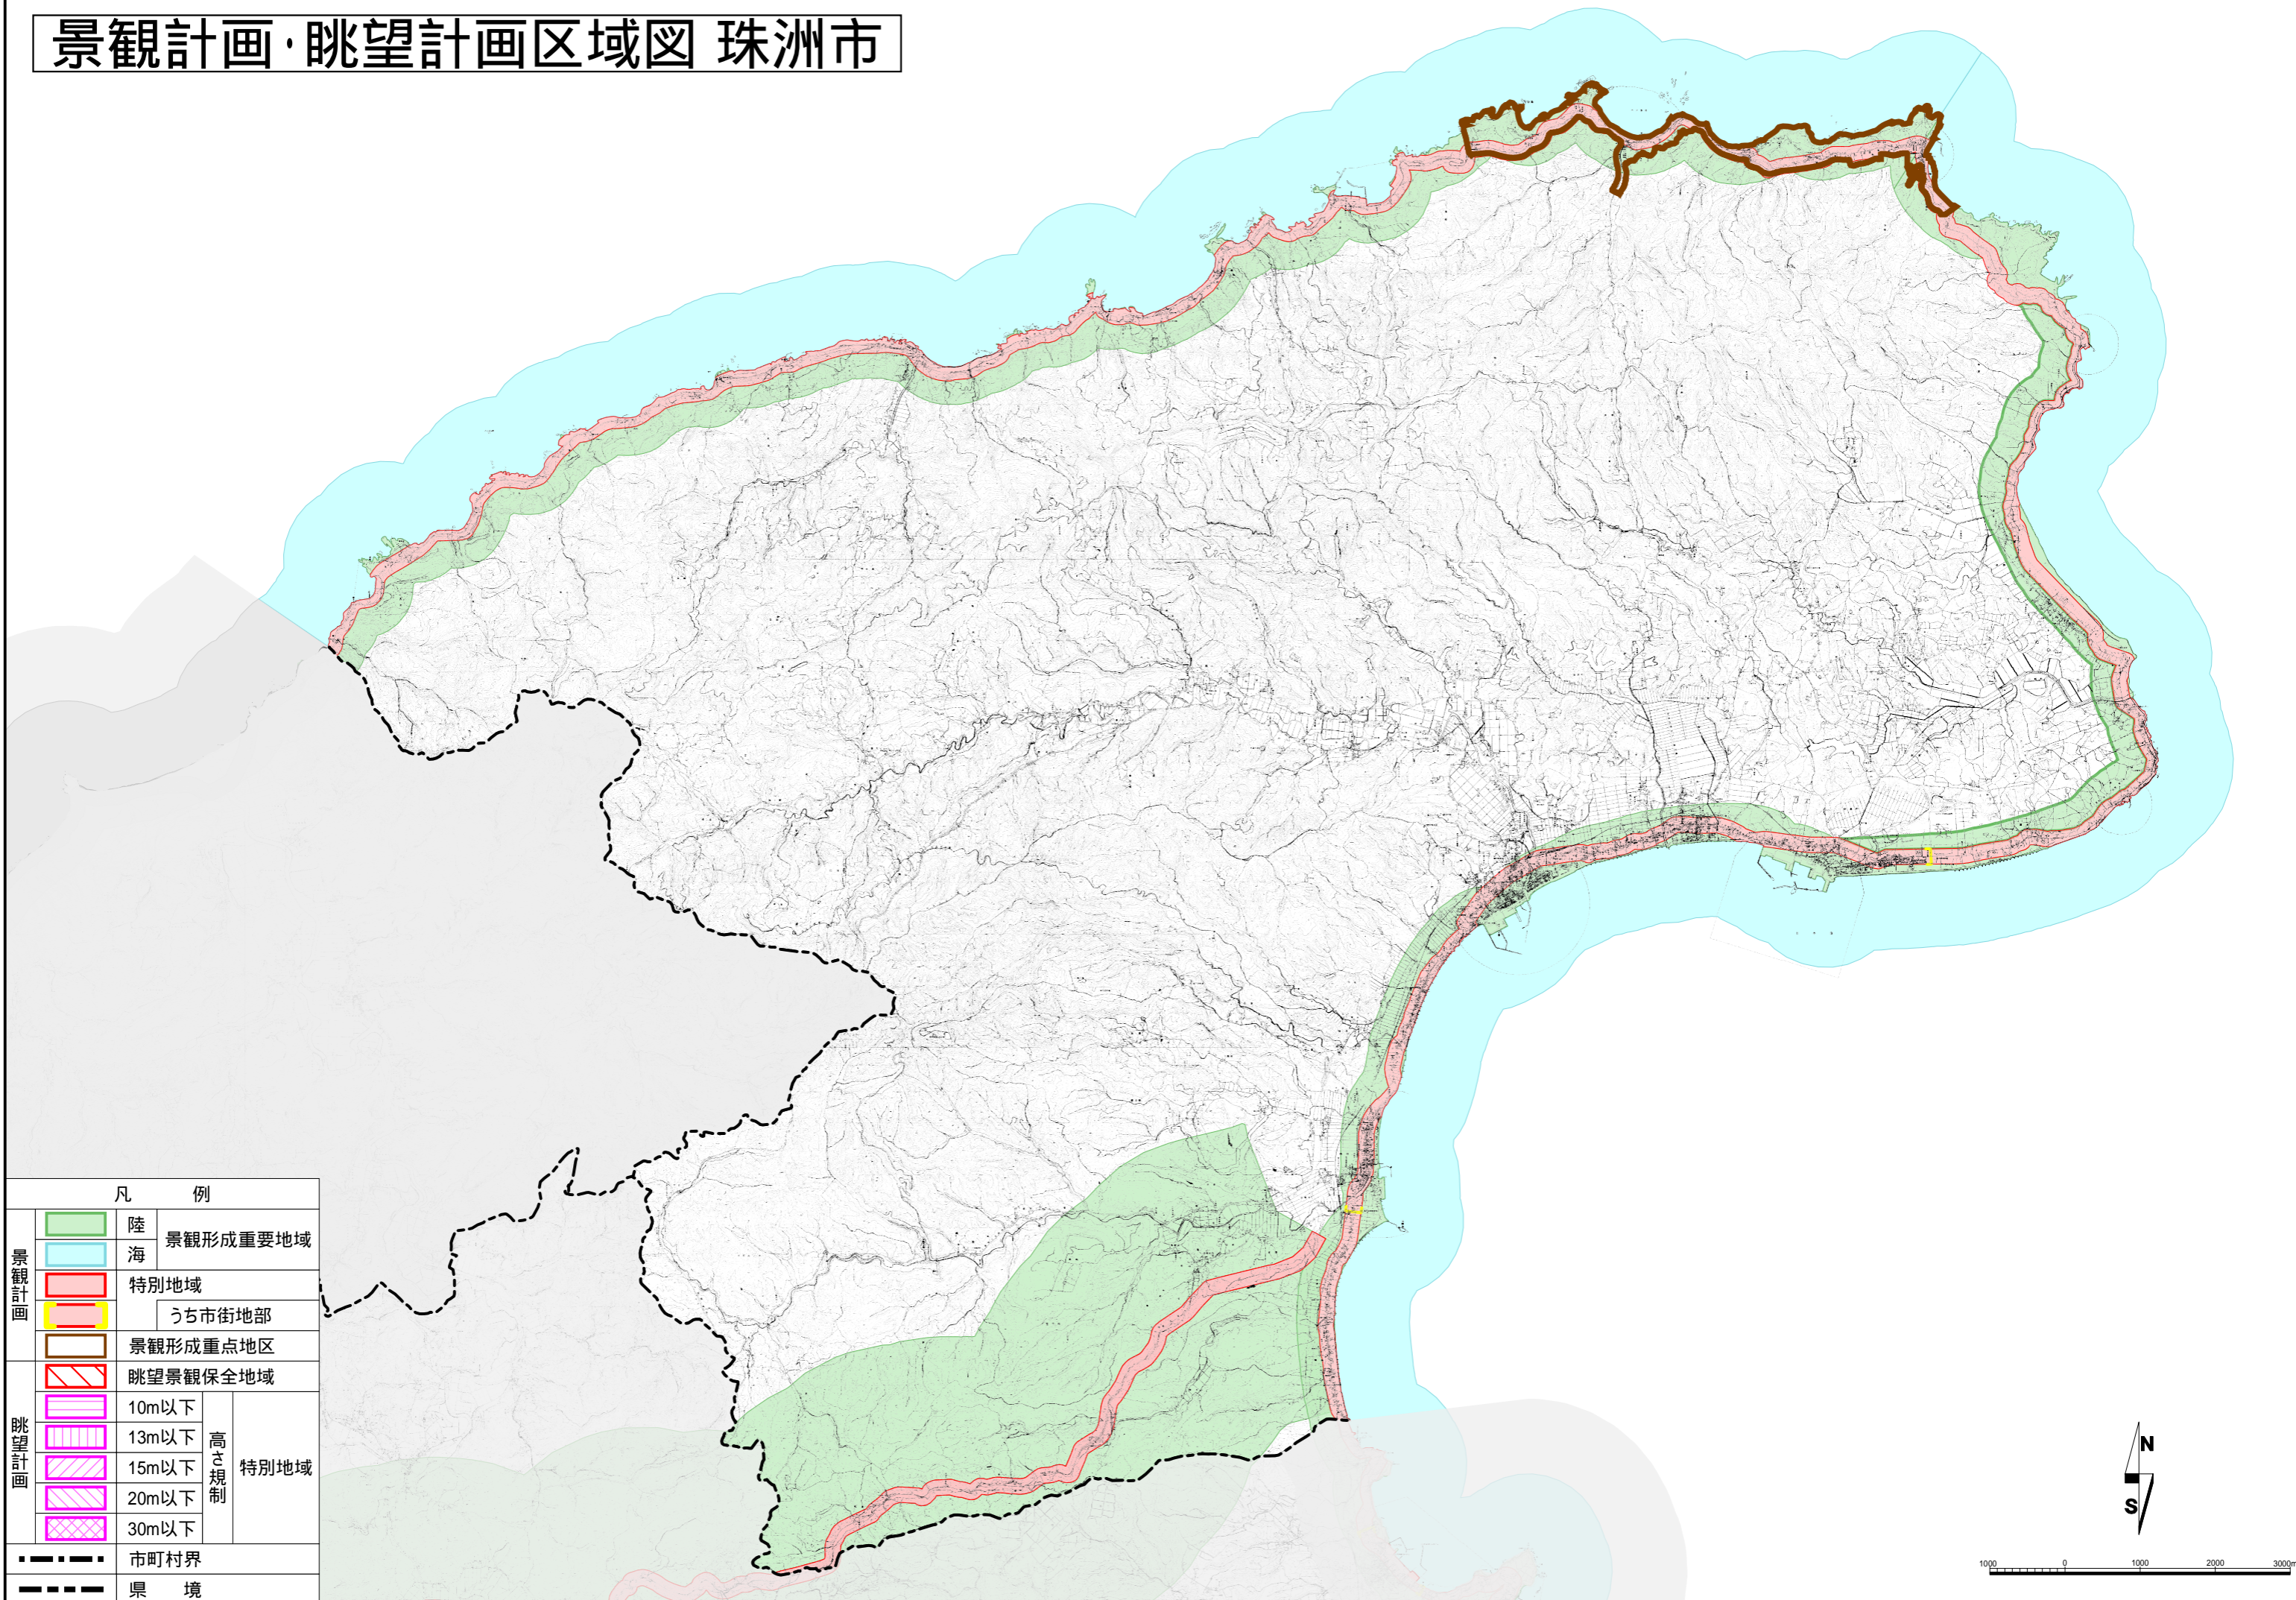

# 景観計画・眺望計画区域図 珠洲市

凡 例	
陸	景観形成重要地域
海	
特別地域	
うち市街地	
景観形成重点地区	
眺望景観保全地域	
10m以下	高さ規制 特別地域
13m以下	
15m以下	
20m以下	
30m以下	
市町村界	
県 境	