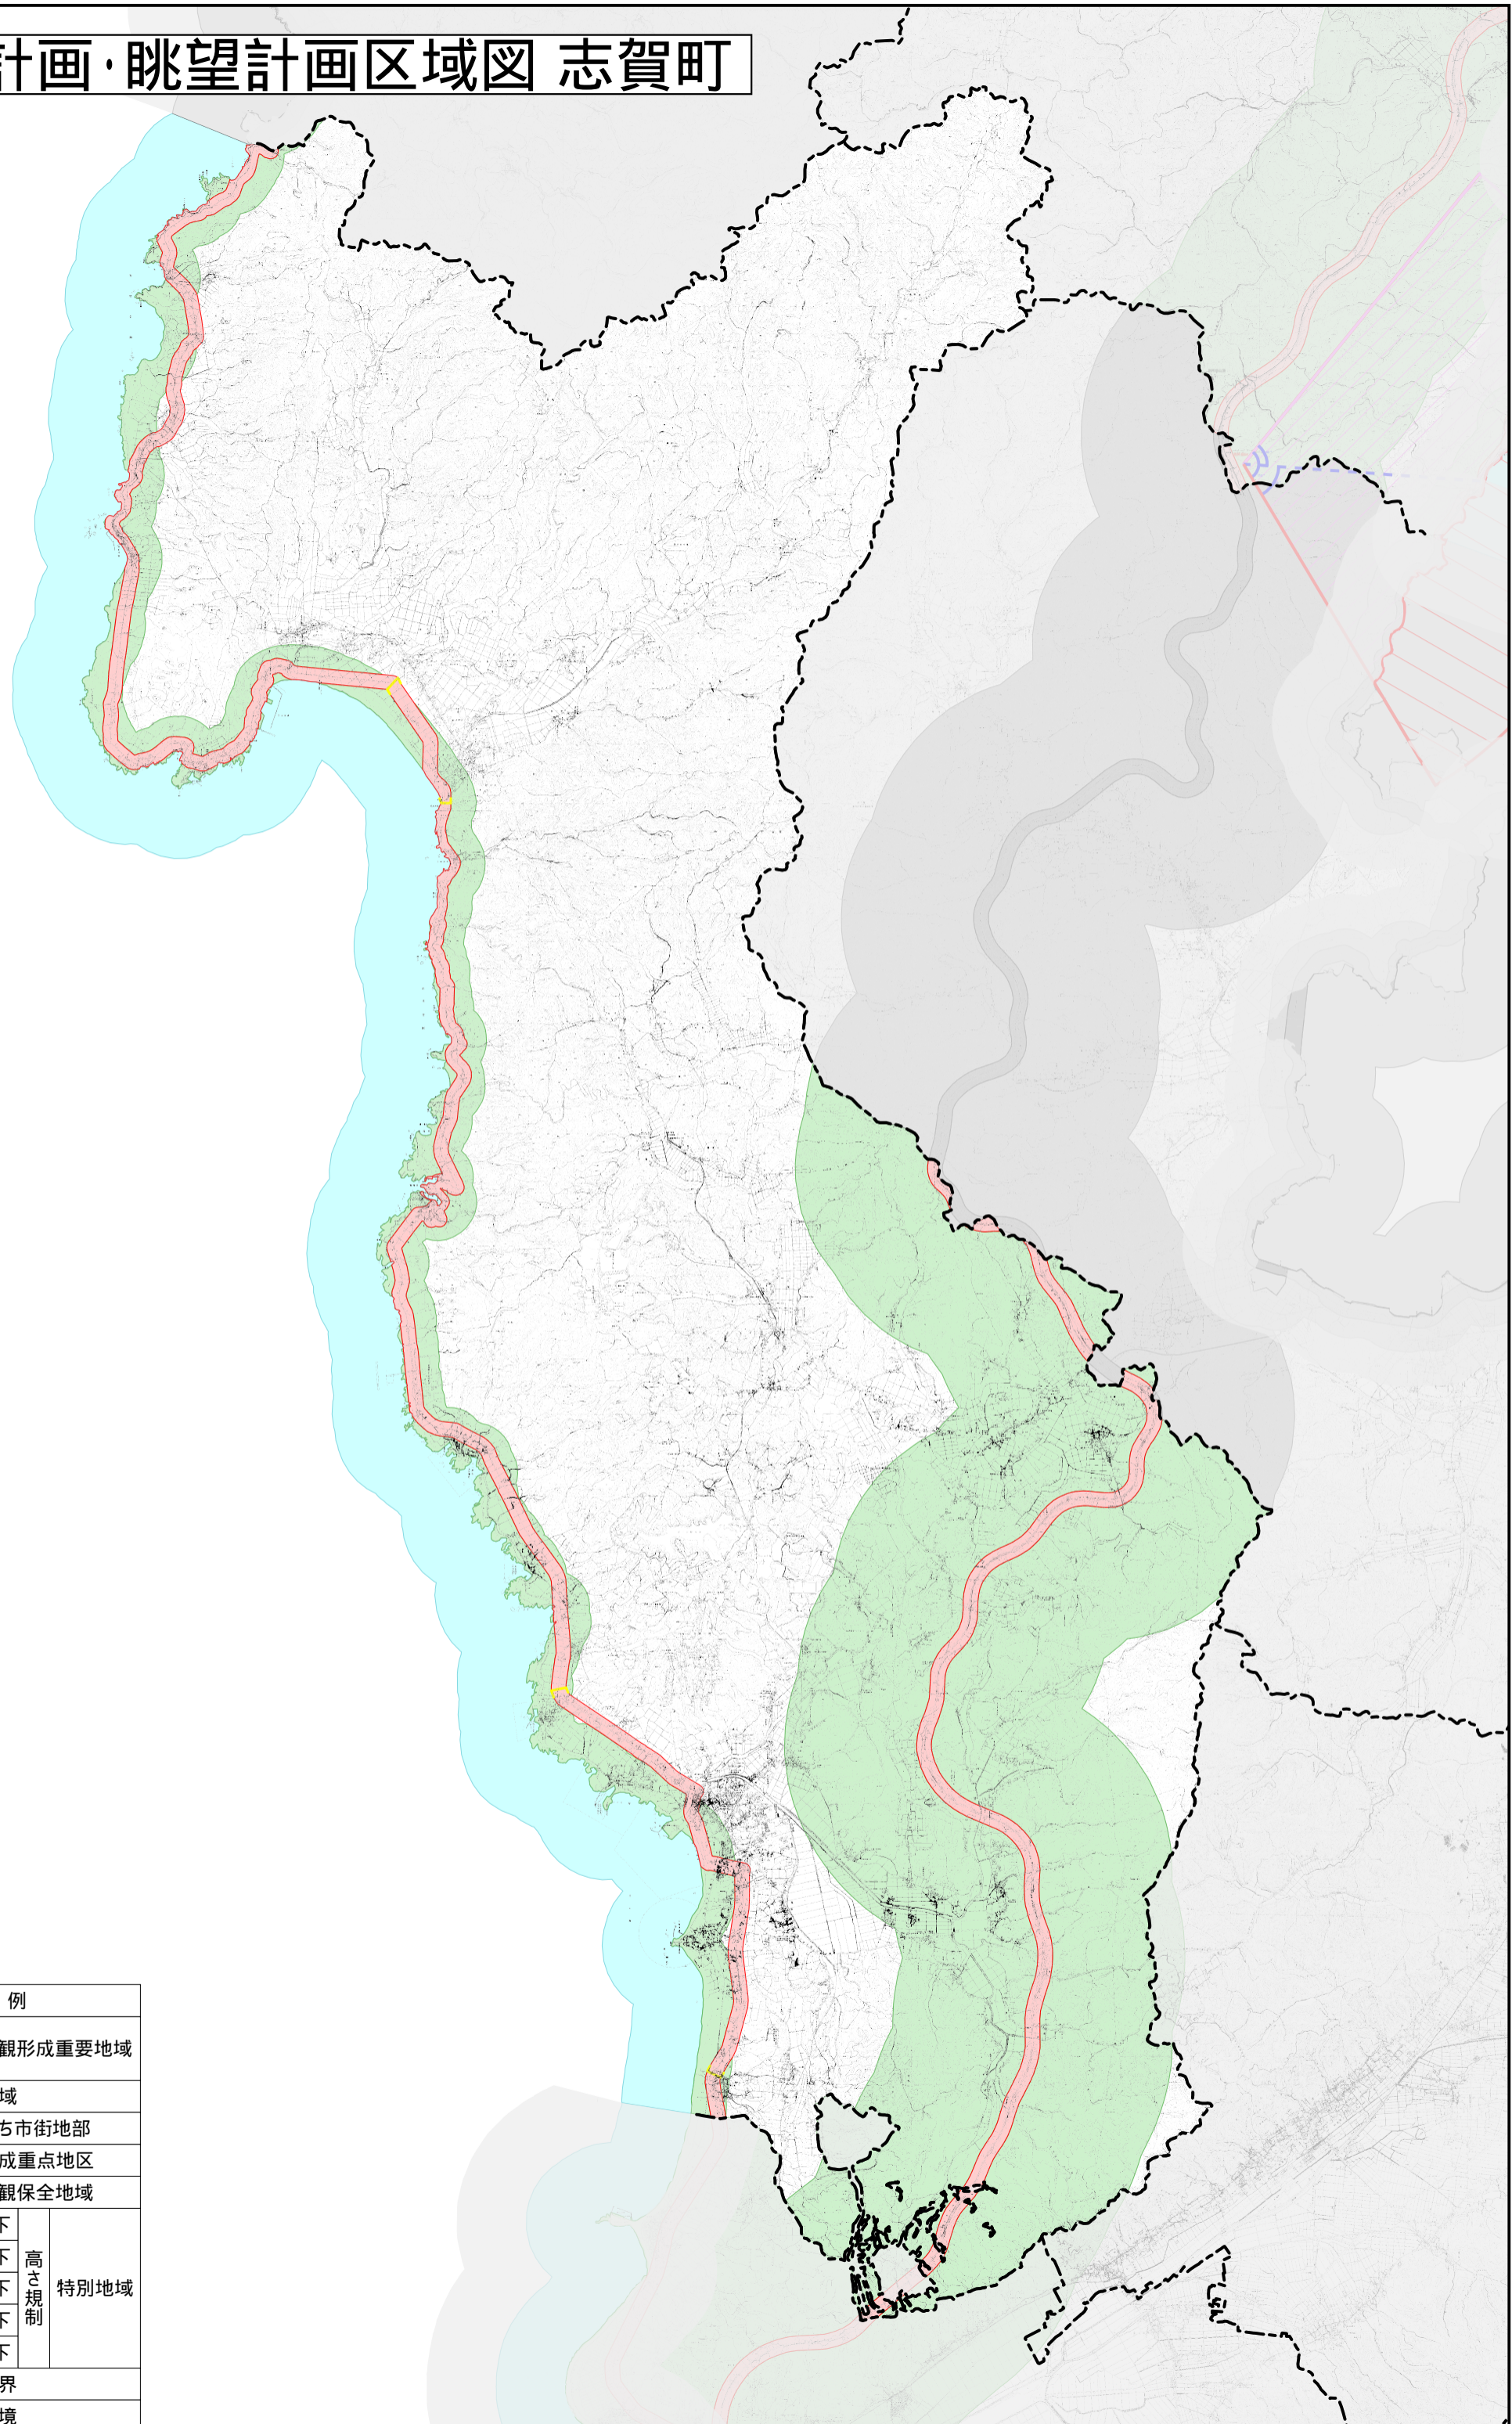

# 景観計画・眺望計画区域図 志賀町

凡 例	
陸	景観形成重要地域
海	
特別地域	うち市街地部
うち市街地部	
景観形成重点地区	
眺望景観保全地域	
10m以下	高さ規制 特別地域
13m以下	
15m以下	
20m以下	
30m以下	
市町村界	
県 境	