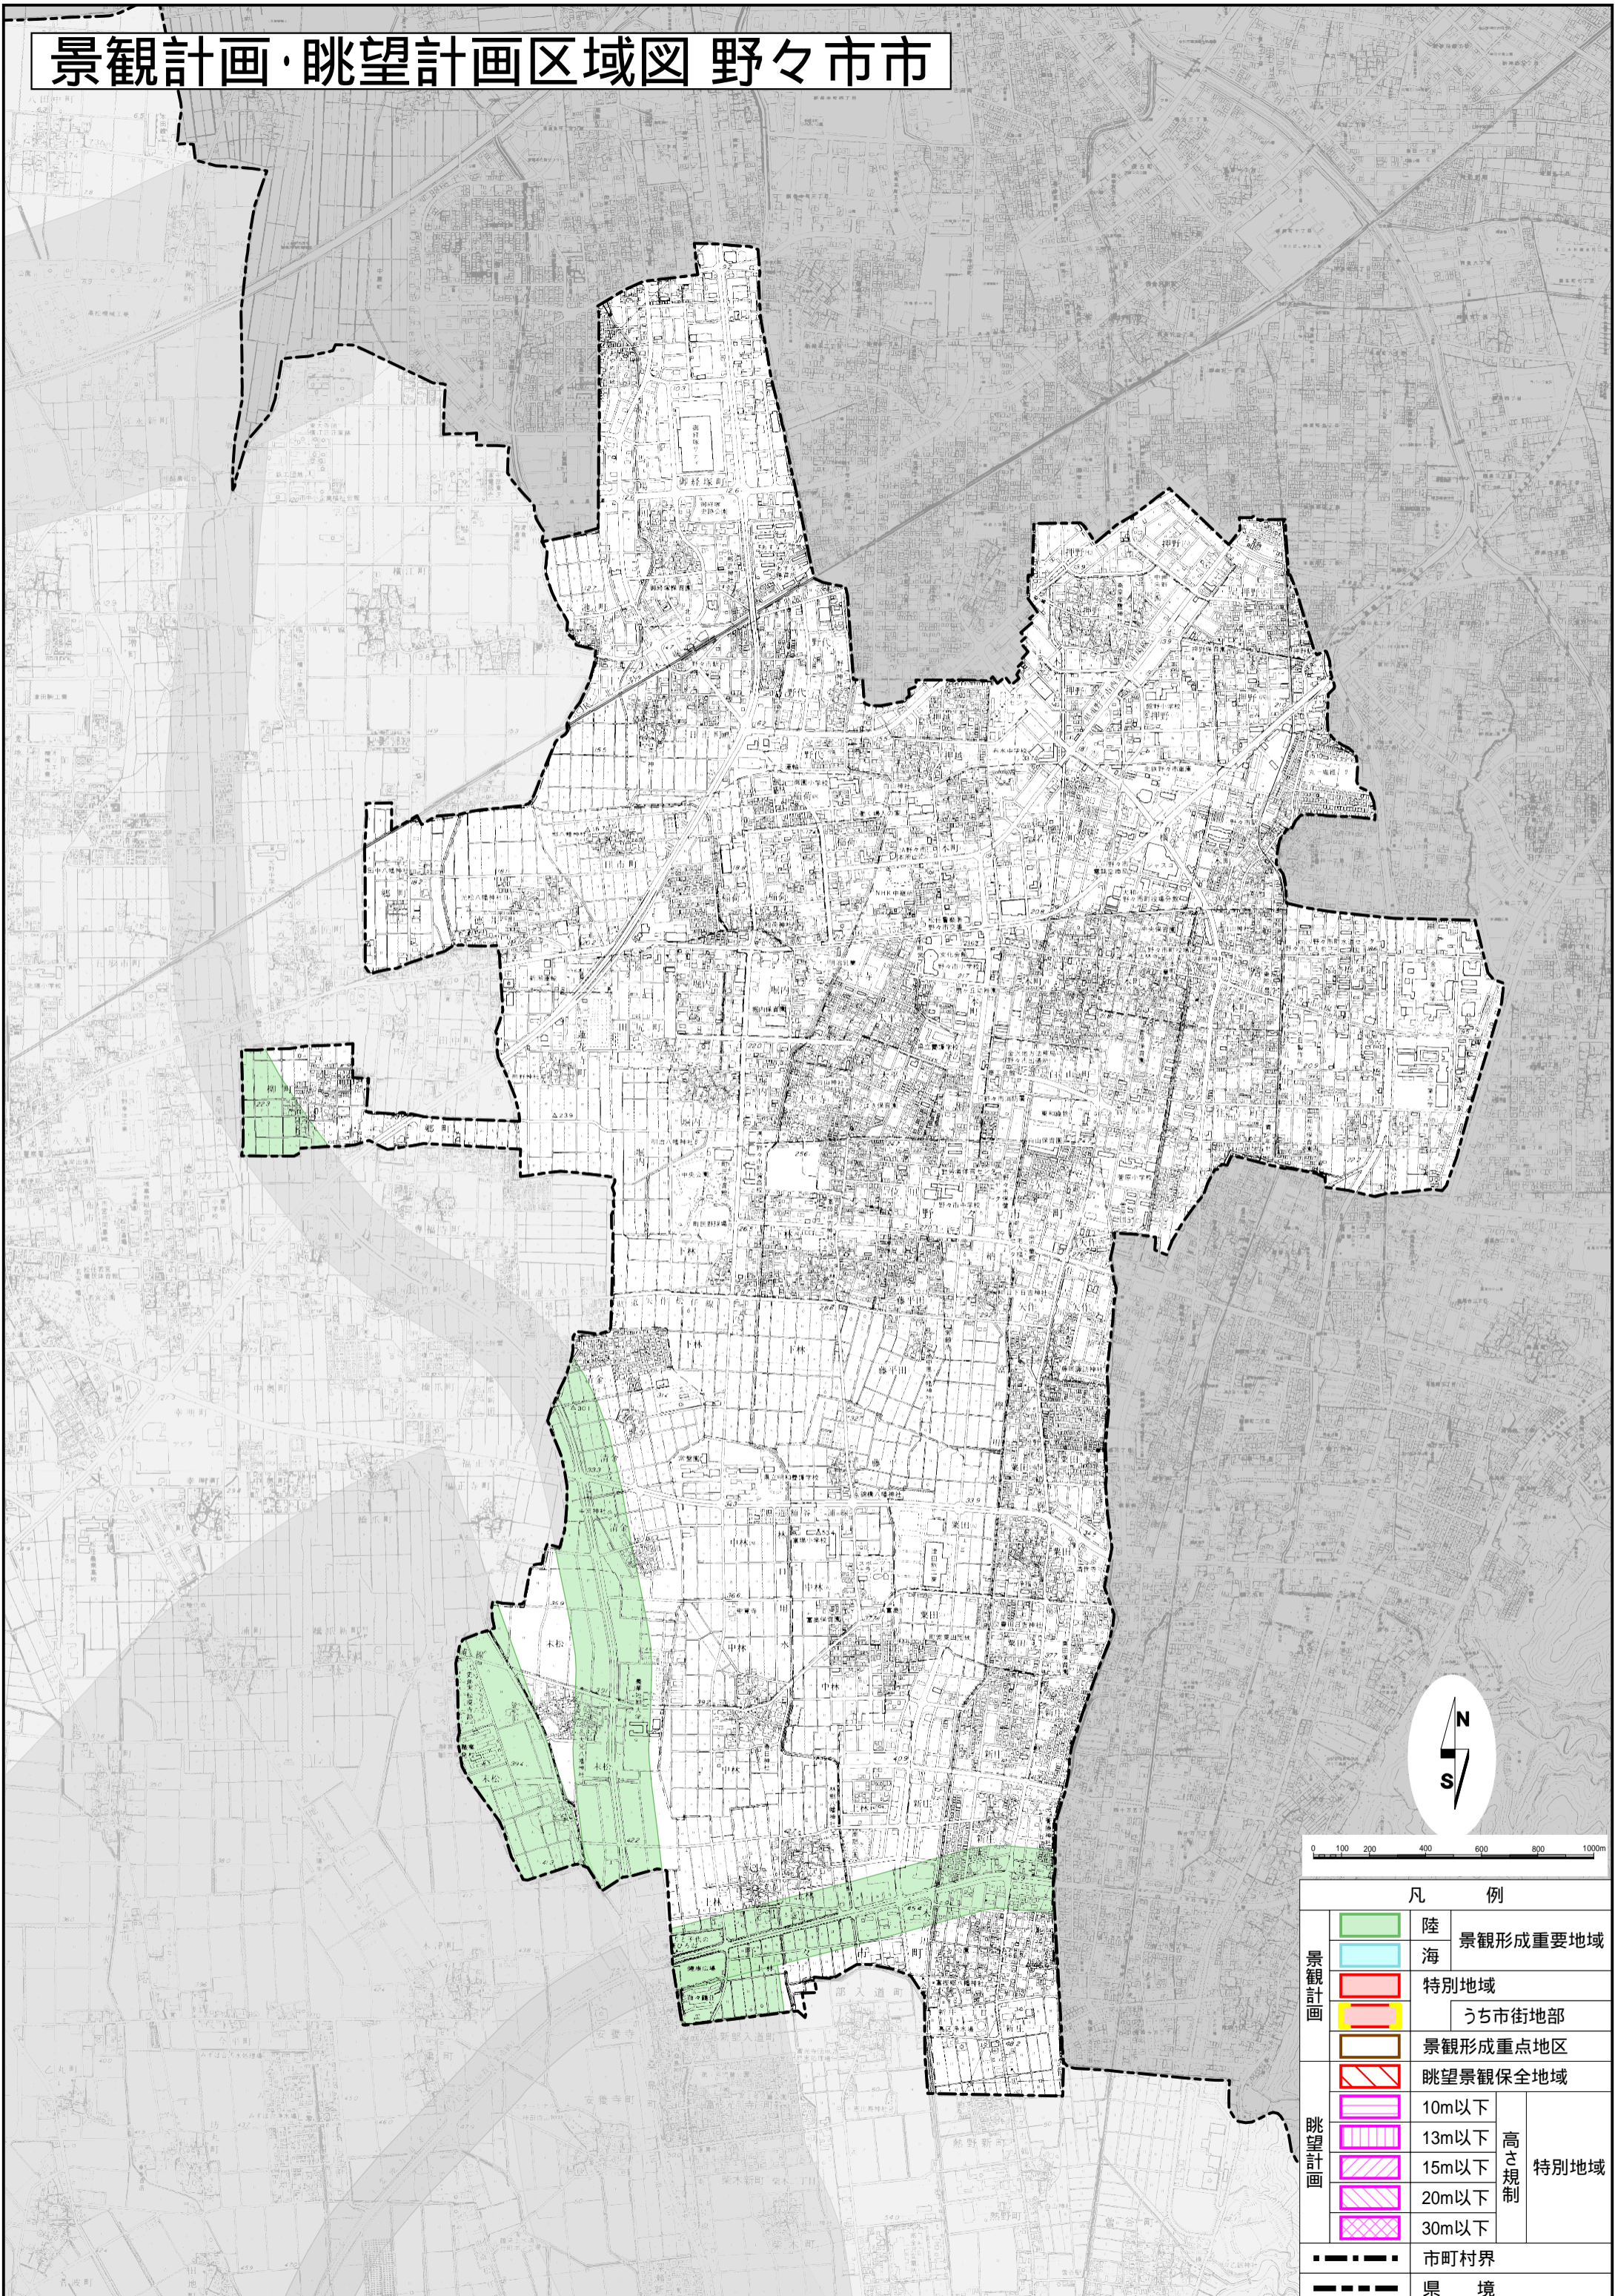

# 景観計画・眺望計画区域図 野々市市

凡 例		
景観計画	陸 景観形成重要地域	
	海	
	特別地域	
	うち市街地部	
	景観形成重点地区	
	眺望景観保全地域	
眺望計画	10m以下	高さ規制 特別地域
	13m以下	
	15m以下	
	20m以下	
	30m以下	
	市町村界	
	県 境	