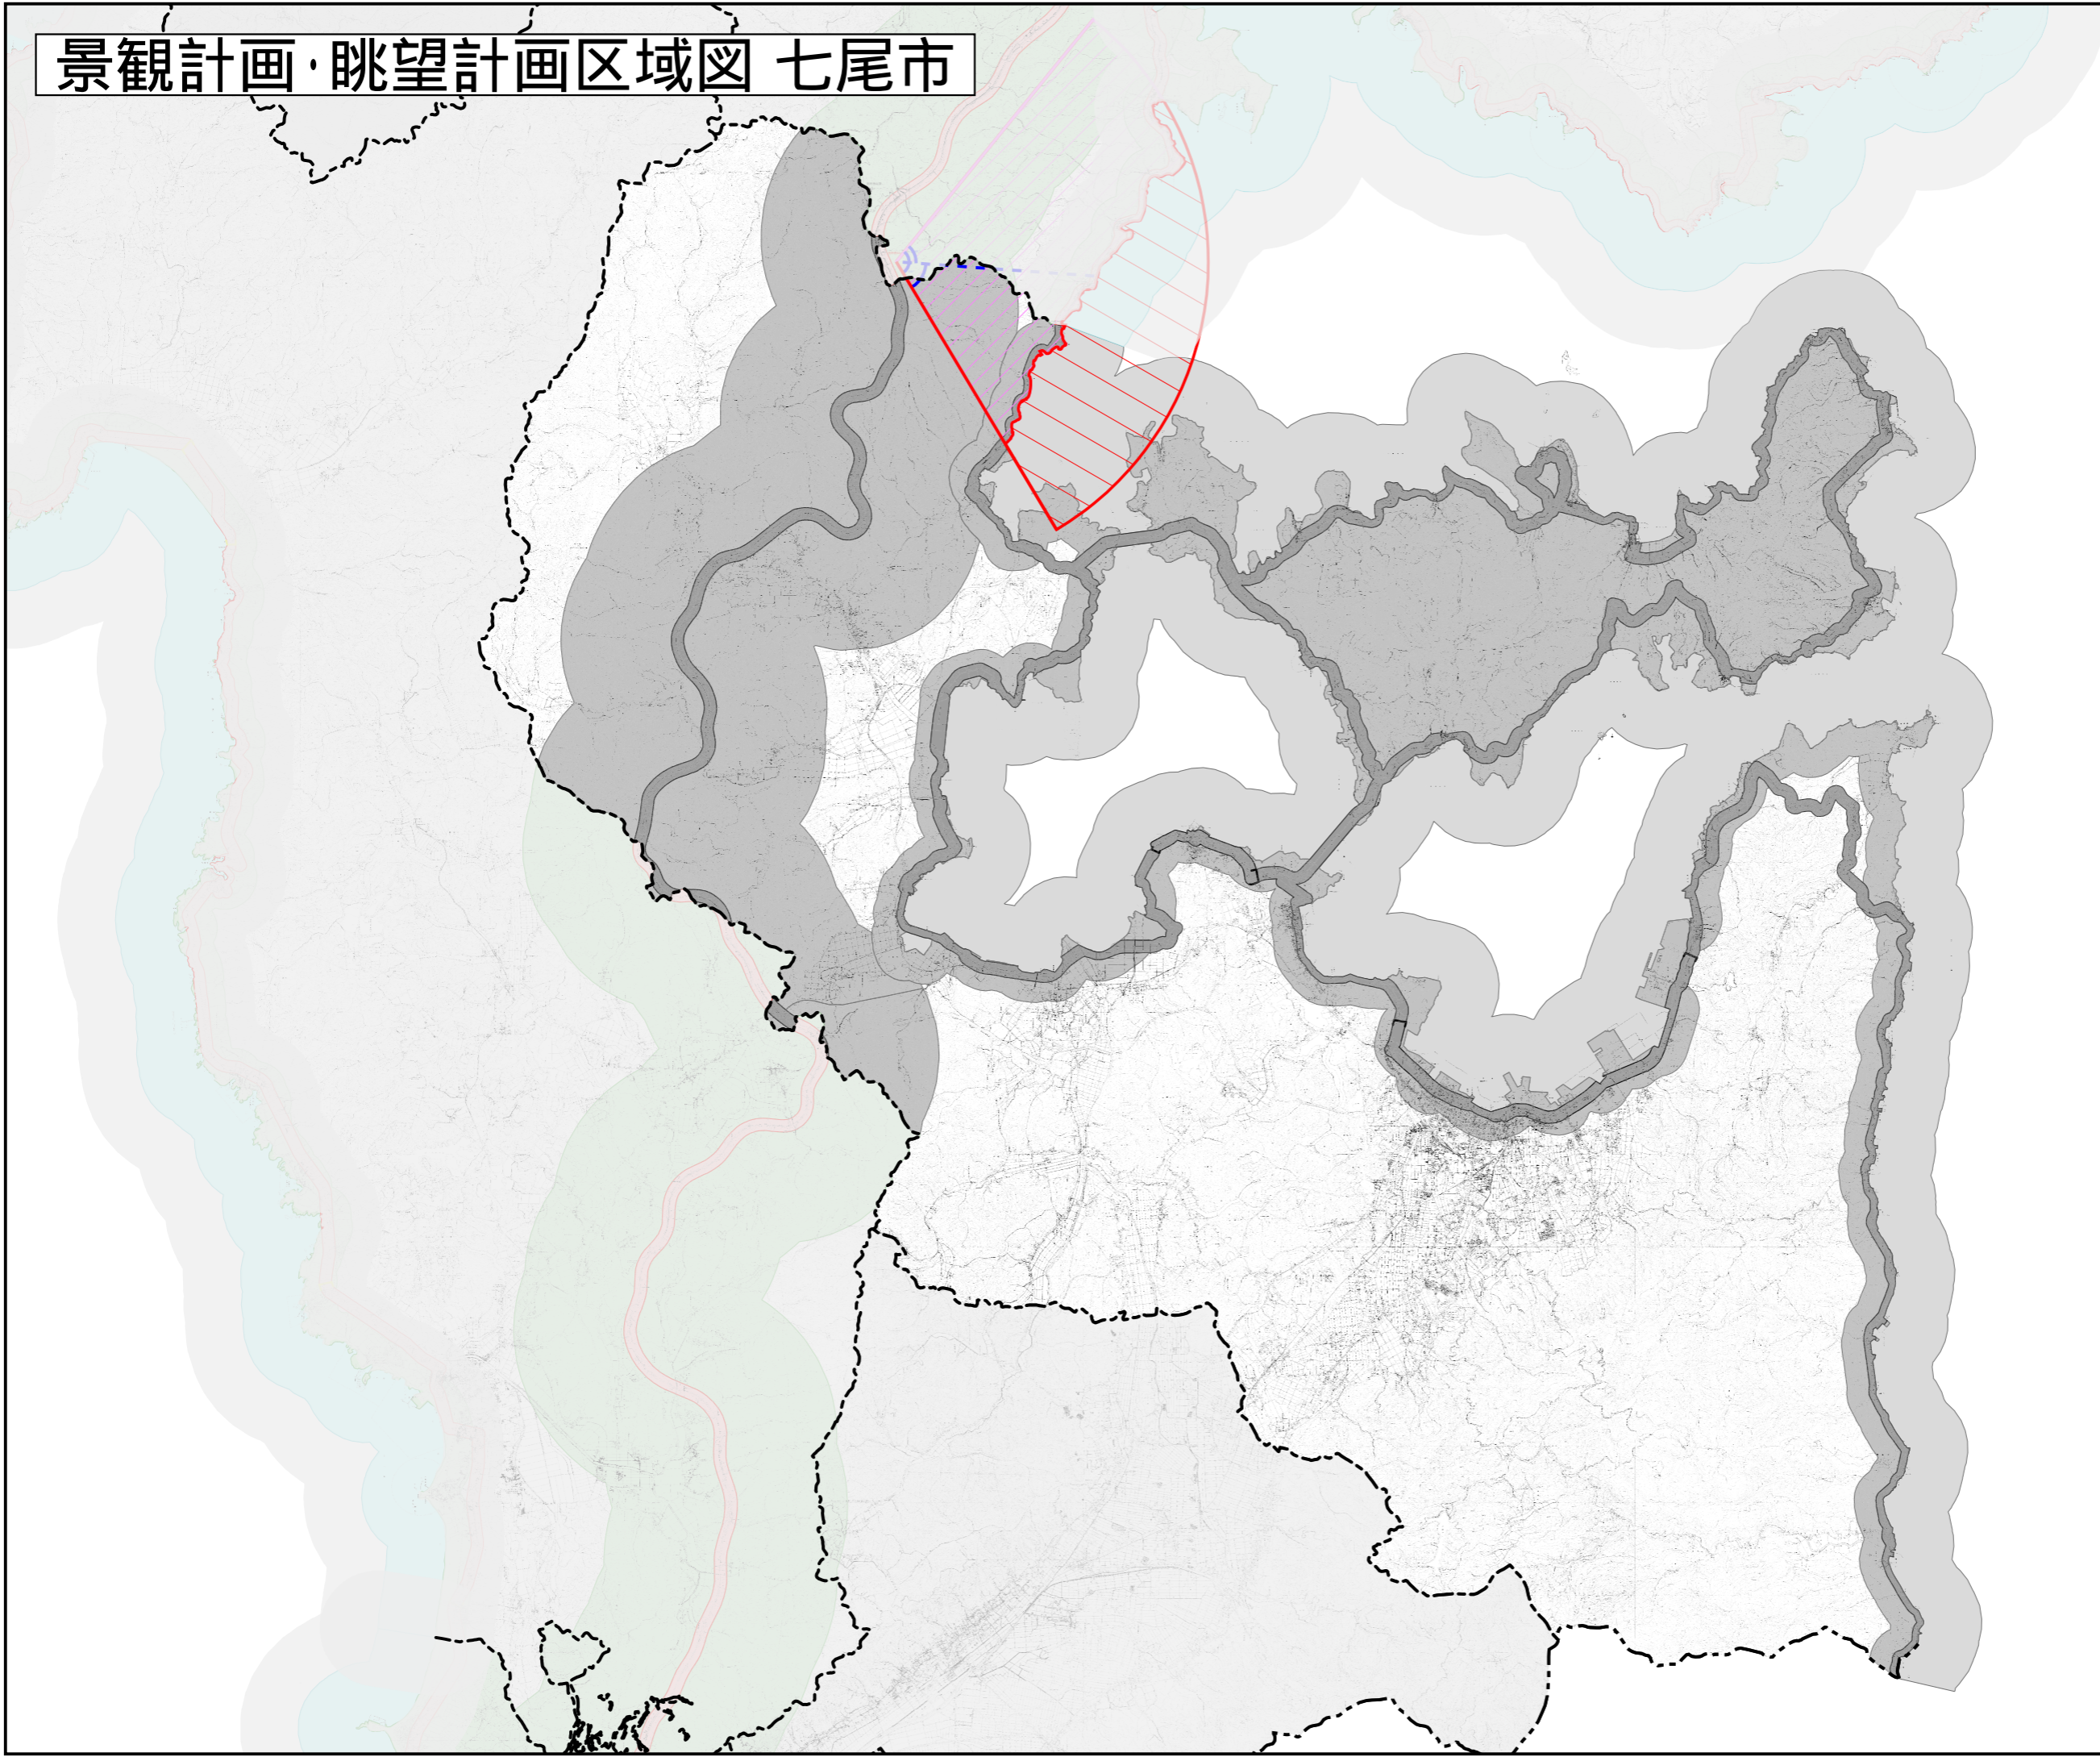

景観計画・眺望計画区域図 七尾市

凡 例									
景観計画	<table border="1"> <tr> <td>陸</td> <td rowspan="2">景観形成重要地域</td> </tr> <tr> <td>海</td> </tr> <tr> <td>特別地域</td> <td rowspan="2">うち市街地部</td> </tr> <tr> <td>うち市街地部</td> </tr> <tr> <td>景観形成重点地区</td> <td></td> </tr> </table>	陸	景観形成重要地域	海	特別地域	うち市街地部	うち市街地部	景観形成重点地区	
	陸	景観形成重要地域							
	海								
	特別地域	うち市街地部							
	うち市街地部								
景観形成重点地区									
眺望計画	眺望景観保全地域								
	<table border="1"> <tr> <td>10m以下</td> <td rowspan="5">高さ規制</td> <td rowspan="5">特別地域</td> </tr> <tr> <td>13m以下</td> </tr> <tr> <td>15m以下</td> </tr> <tr> <td>20m以下</td> </tr> <tr> <td>30m以下</td> </tr> </table>	10m以下	高さ規制	特別地域	13m以下	15m以下	20m以下	30m以下	
	10m以下	高さ規制			特別地域				
	13m以下								
	15m以下								
20m以下									
30m以下									
市町村界									
県 境									