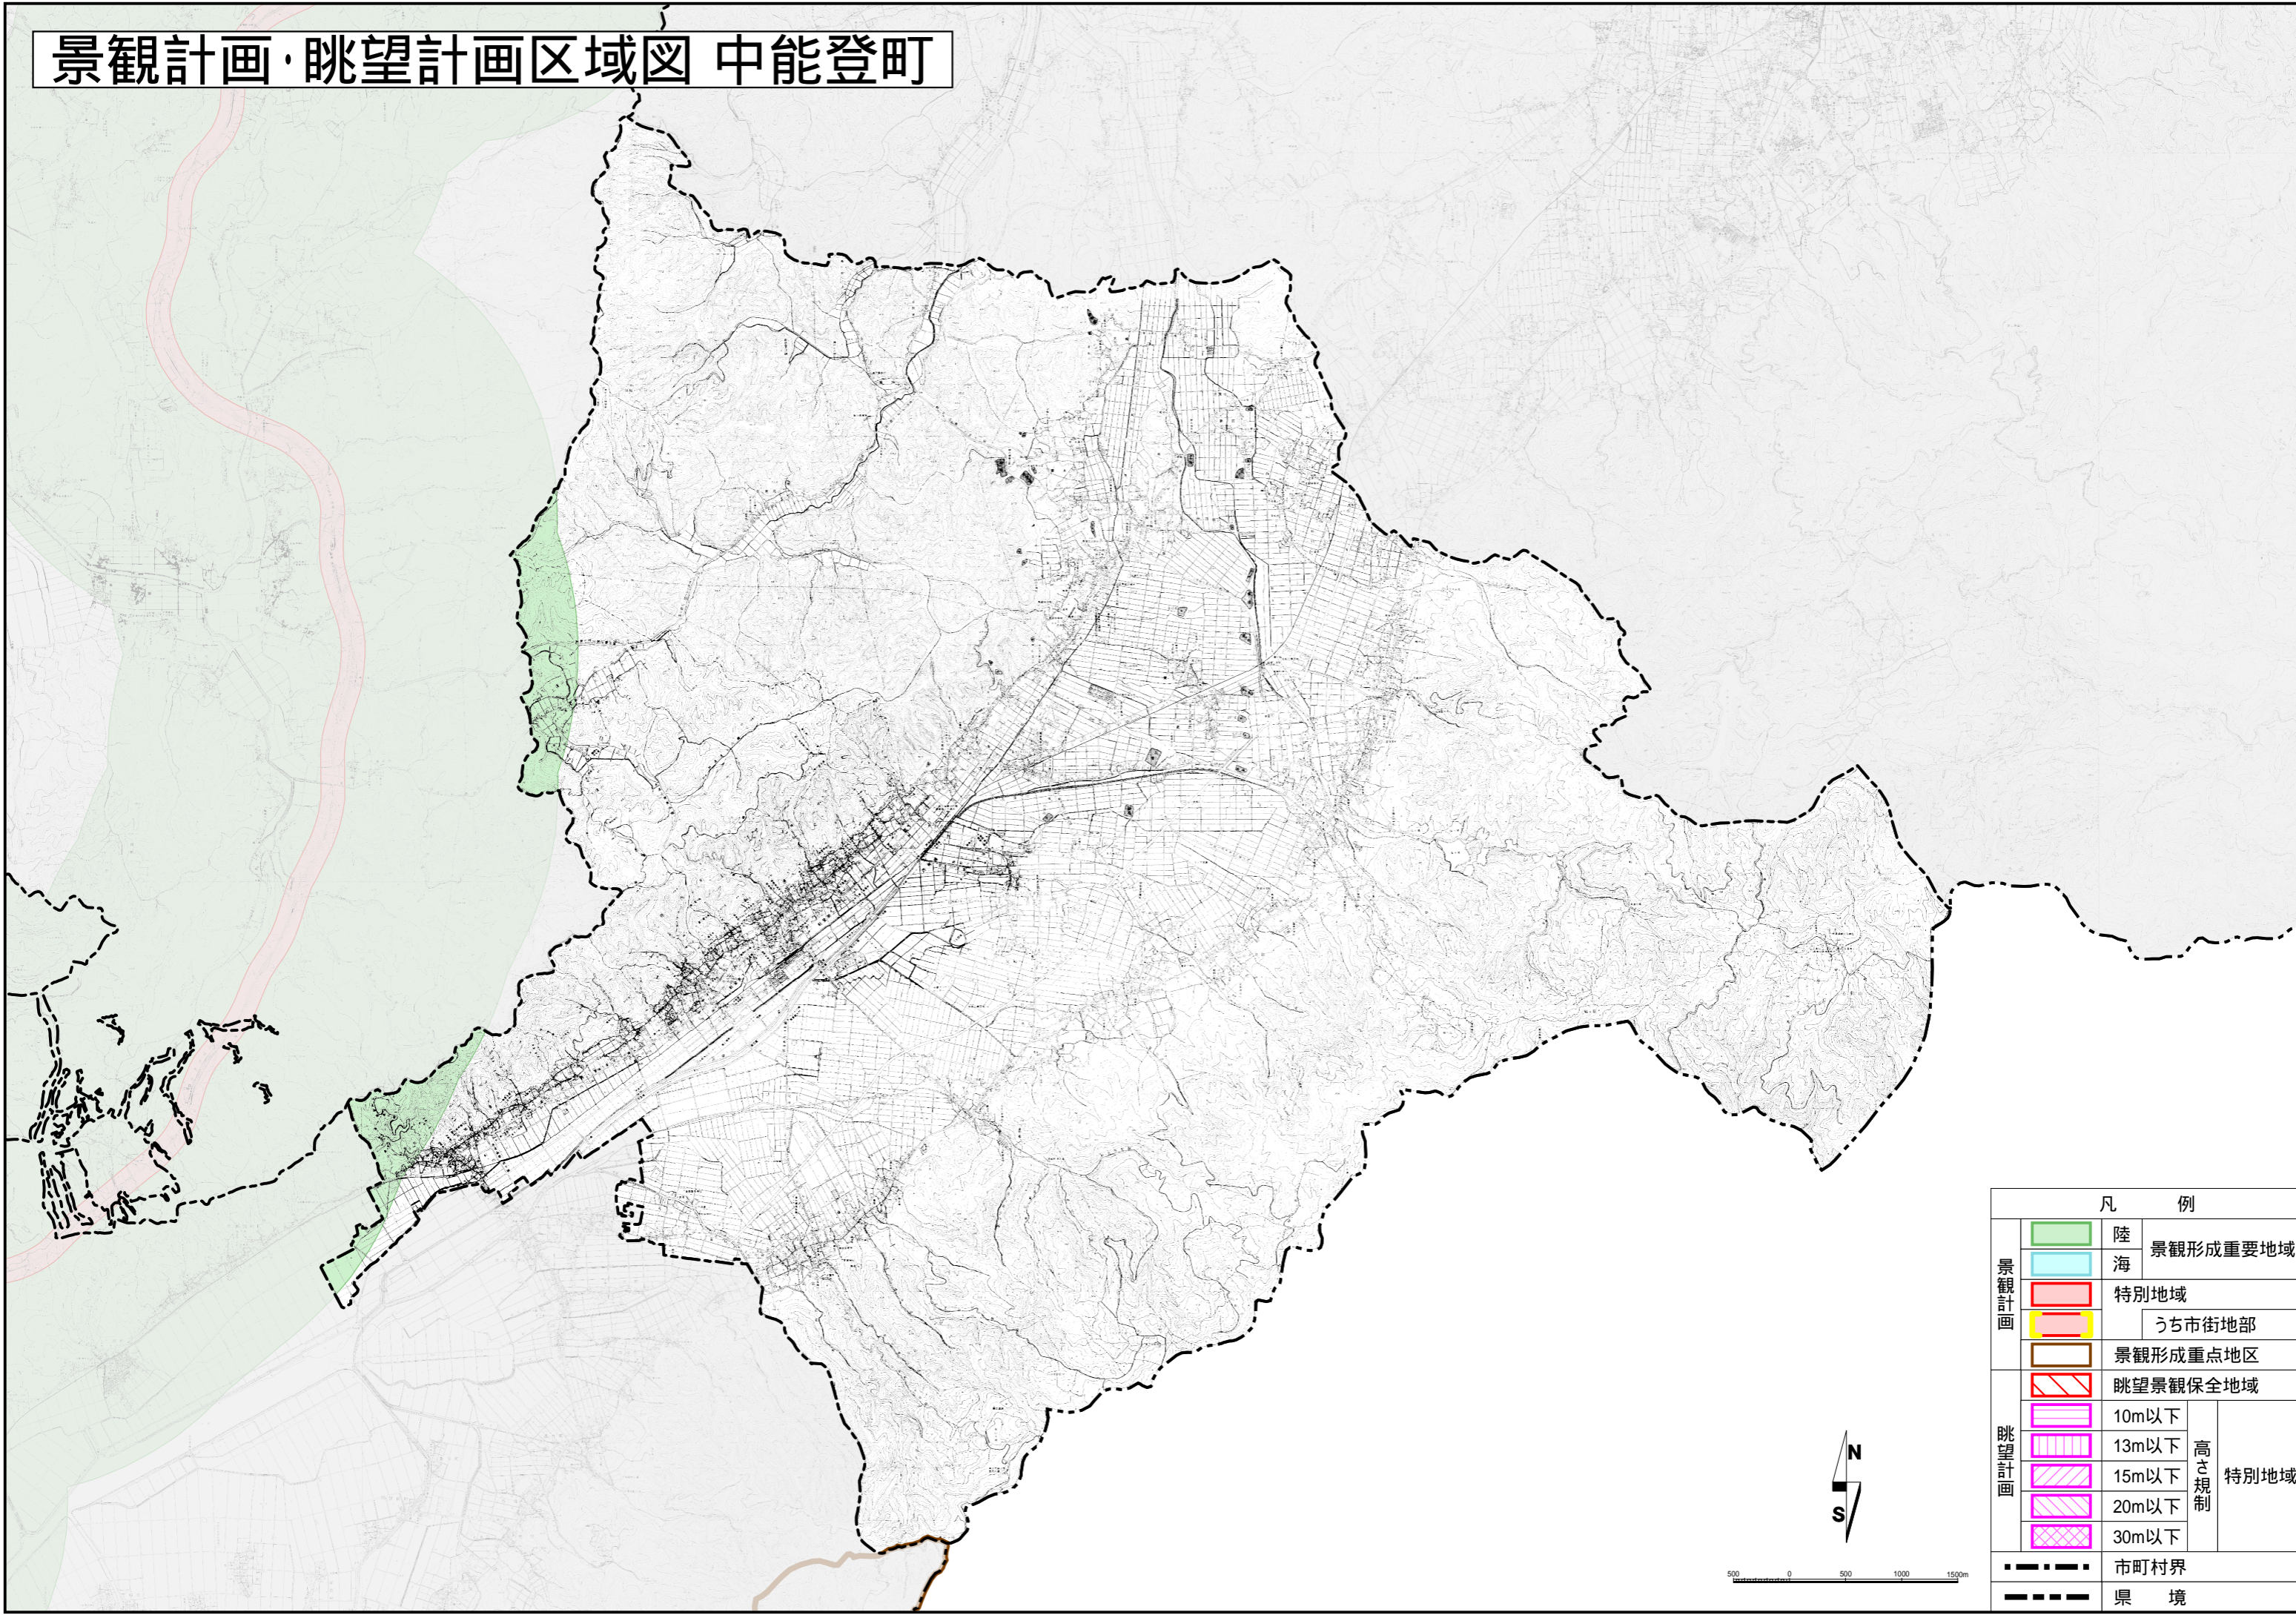

# 景観計画・眺望計画区域図 中能登町

凡 例		
景観計画	陸 景観形成重要地域	
	海	
	特別地域	
	うち市街地部	
	景観形成重点地区	
眺望計画	眺望景観保全地域	
	10m以下	高さ規制 特別地域
	13m以下	
	15m以下	
	20m以下	
	30m以下	
	市町村界	
	県 境	