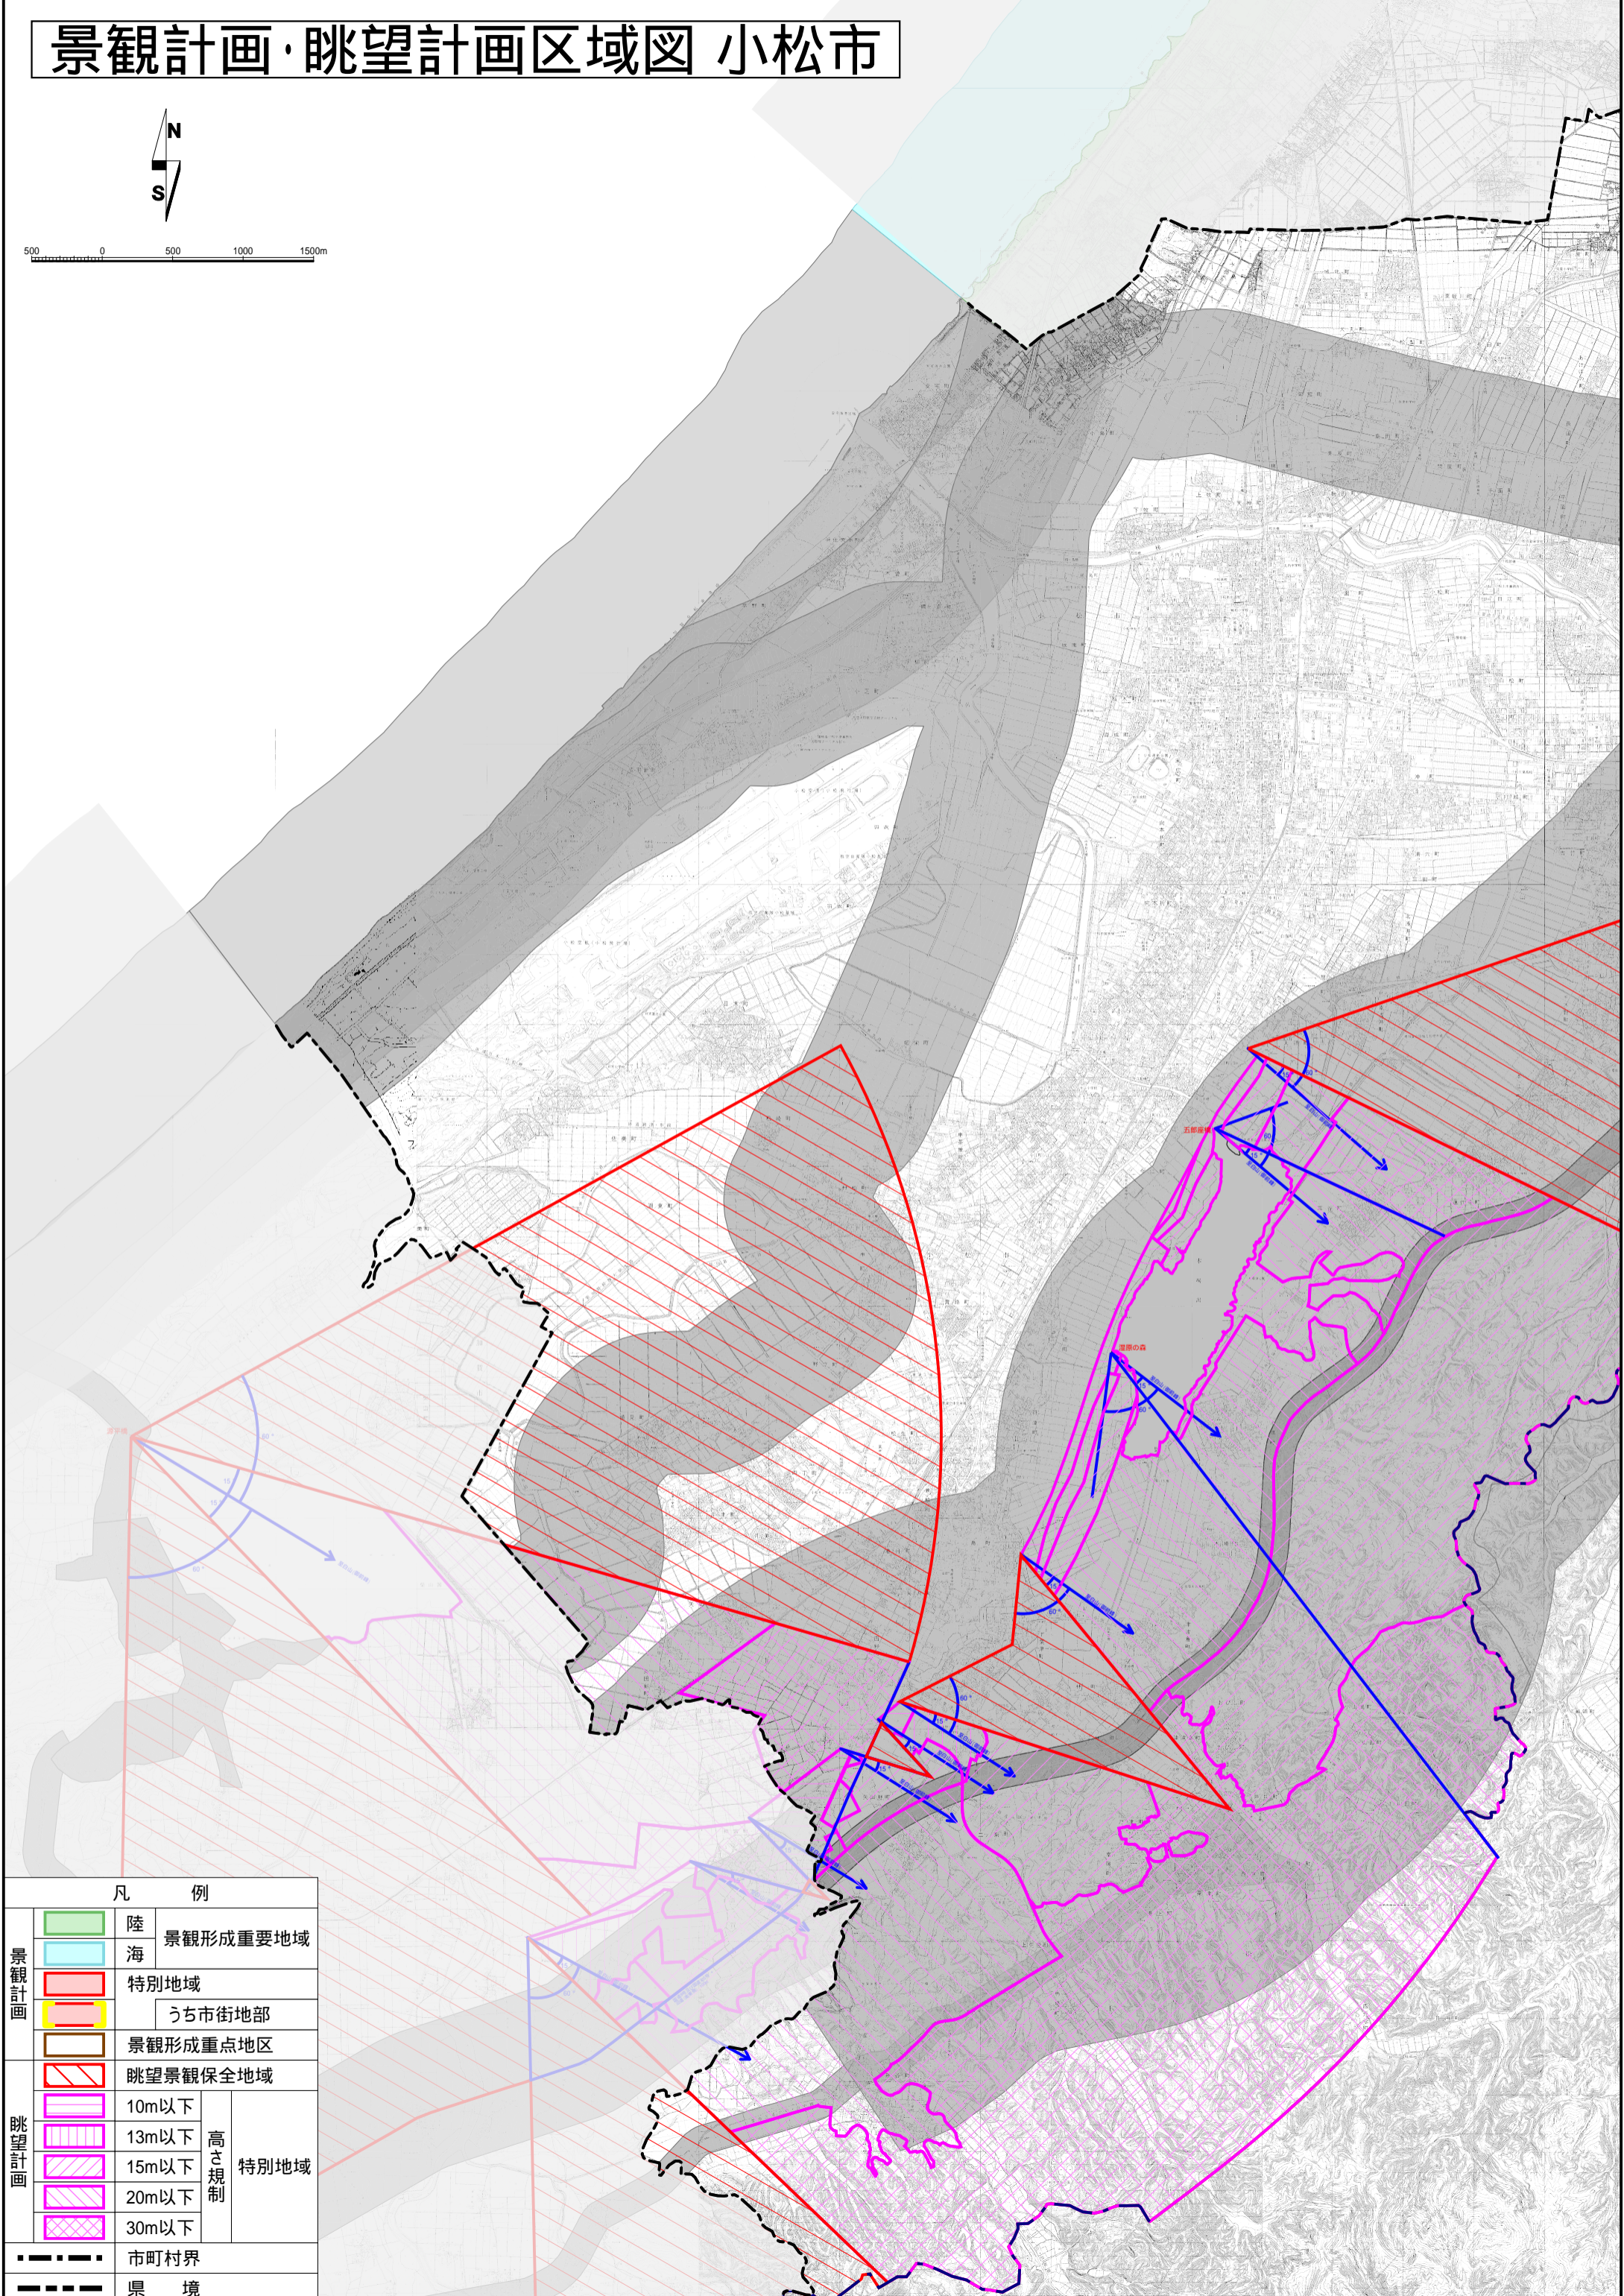

# 景観計画・眺望計画区域図 小松市

500 0 500 1000 1500m

凡 例	
景観計画	陸 景観形成重要地域
	海
	特別地域
	うち市街地部
	景観形成重点地区
眺望計画	眺望景観保全地域
	10m以下
	13m以下
	15m以下
	20m以下
	30m以下
	高さ規制 特別地域
	市町村界
	県 境