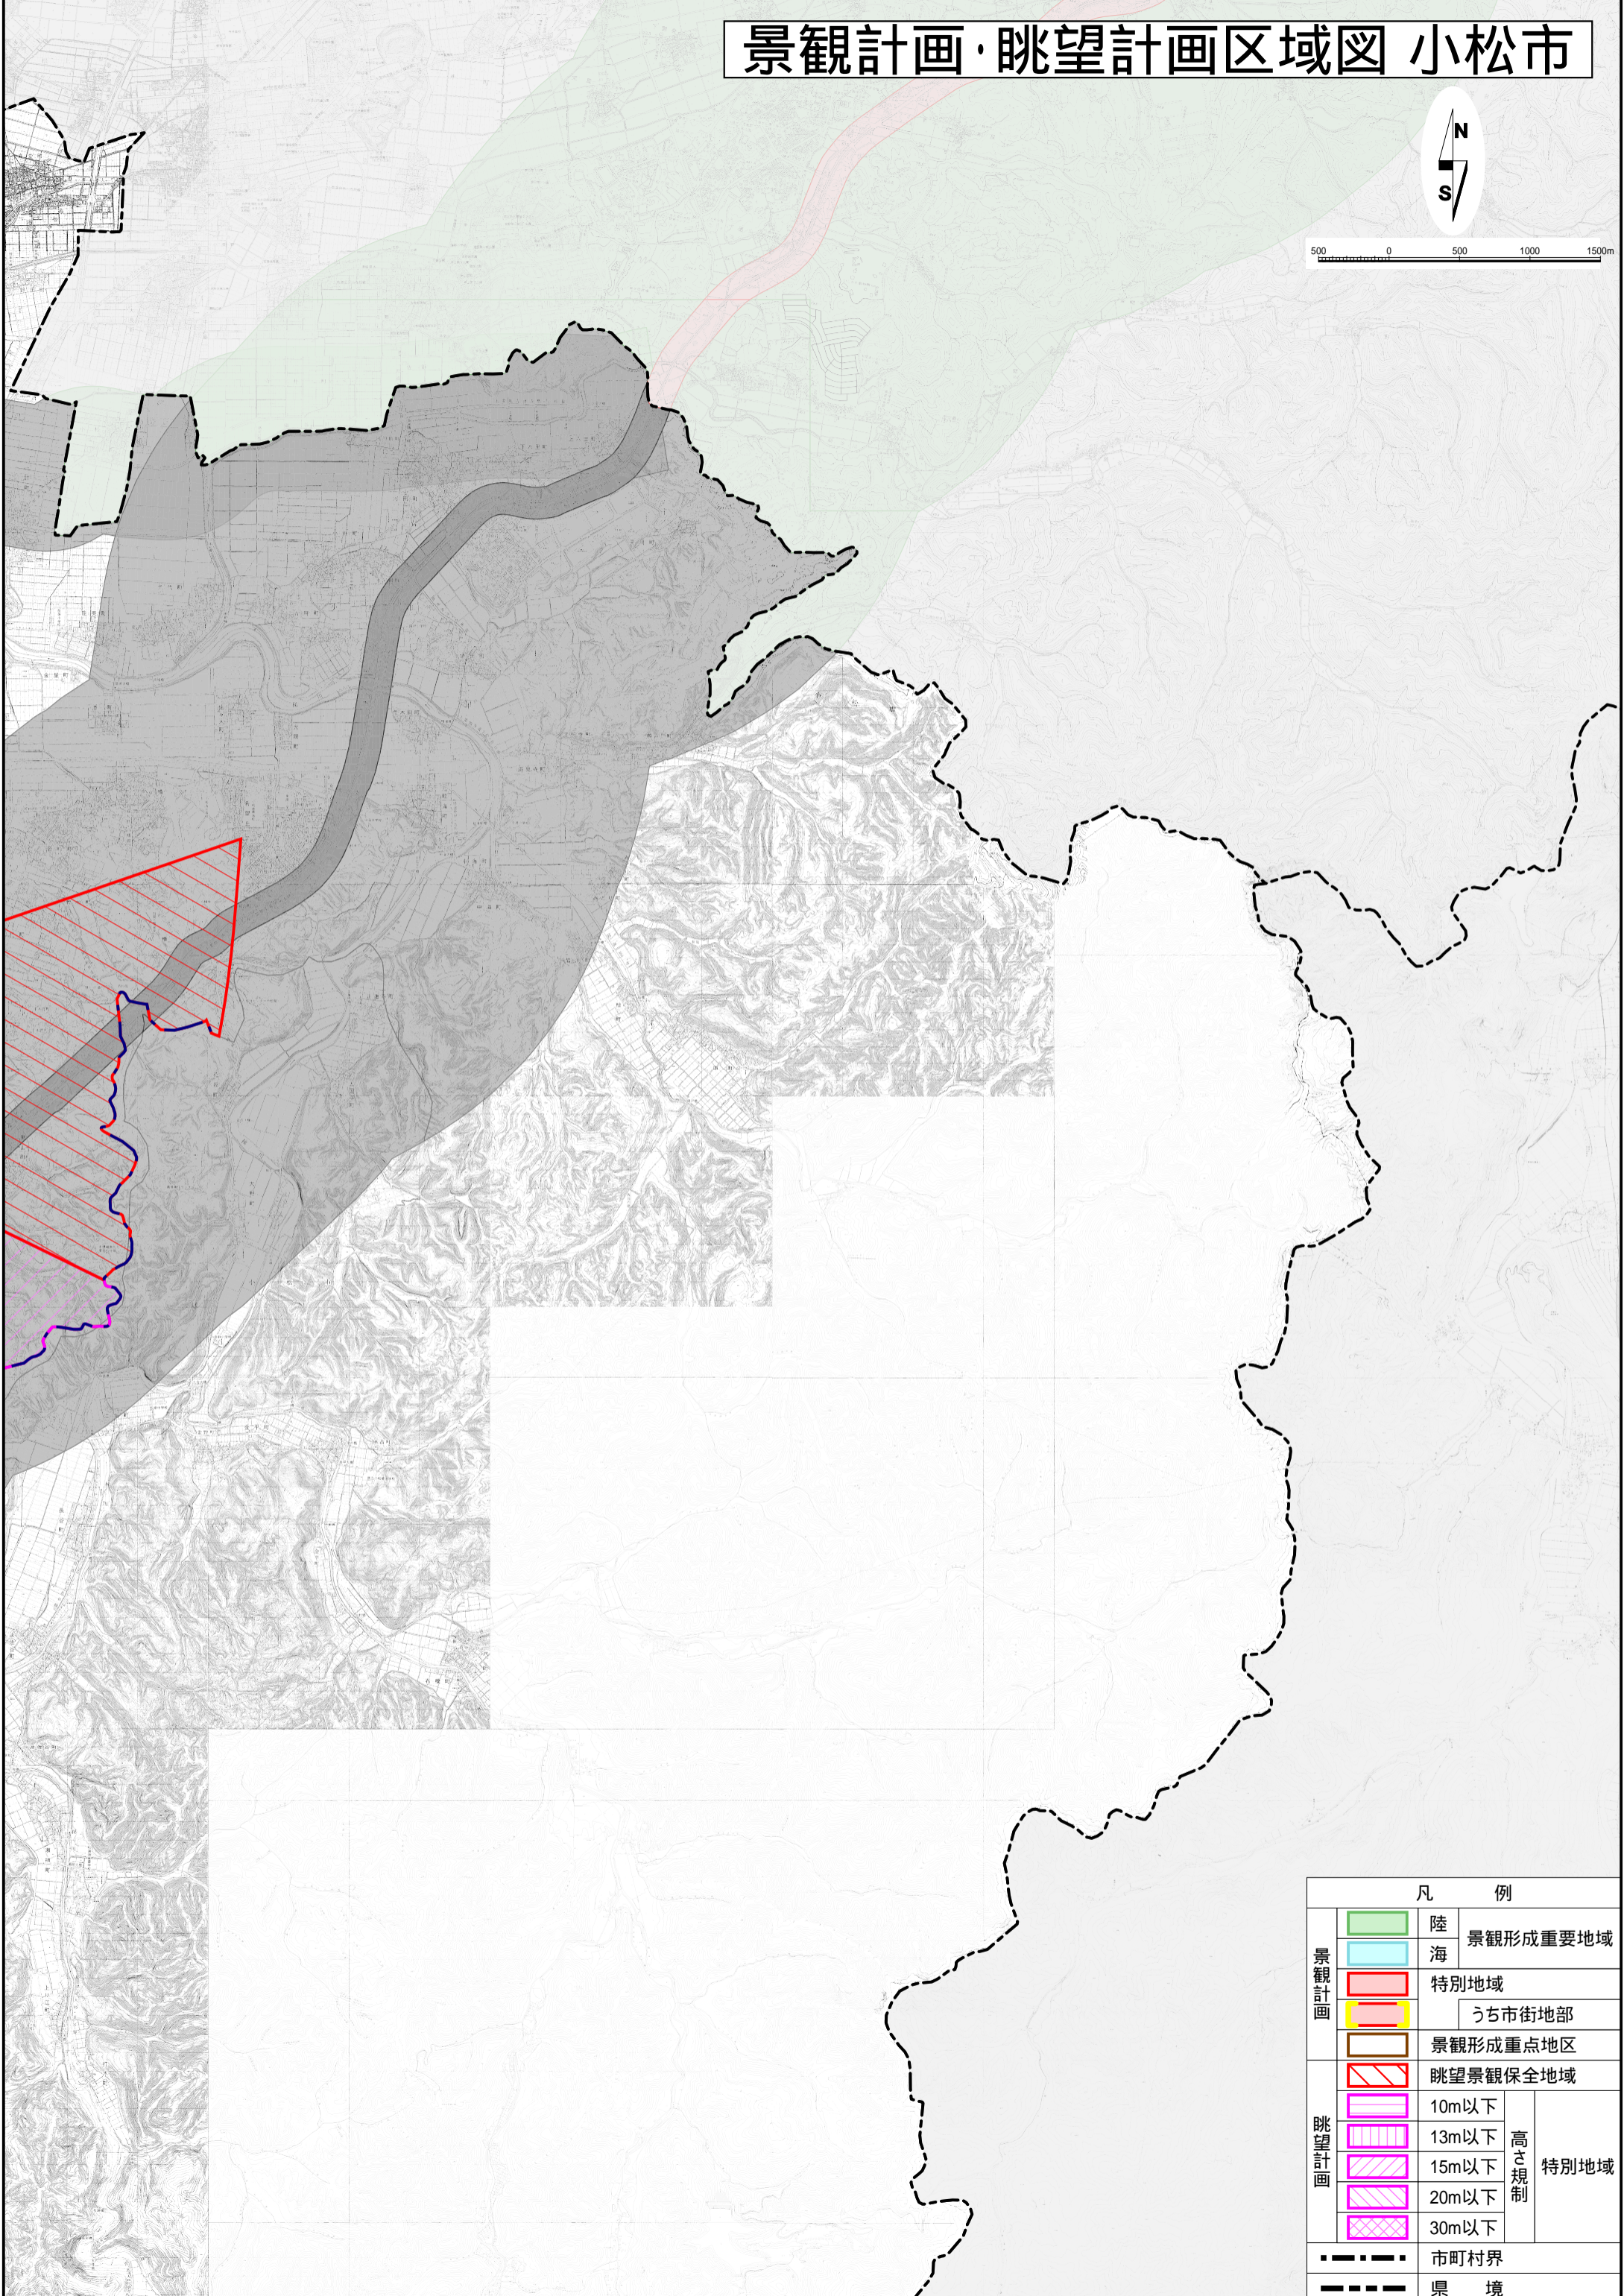

景観計画・眺望計画区域図 小松市

凡 例		
景観計画	陸	景観形成重要地域
	海	
	特別地域	
	うち市街地部	
	景観形成重点地区	
眺望計画	眺望景観保全地域	
	10m以下	高さ規制 特別地域
	13m以下	
	15m以下	
	20m以下	
	30m以下	
市町村界		
県 境		