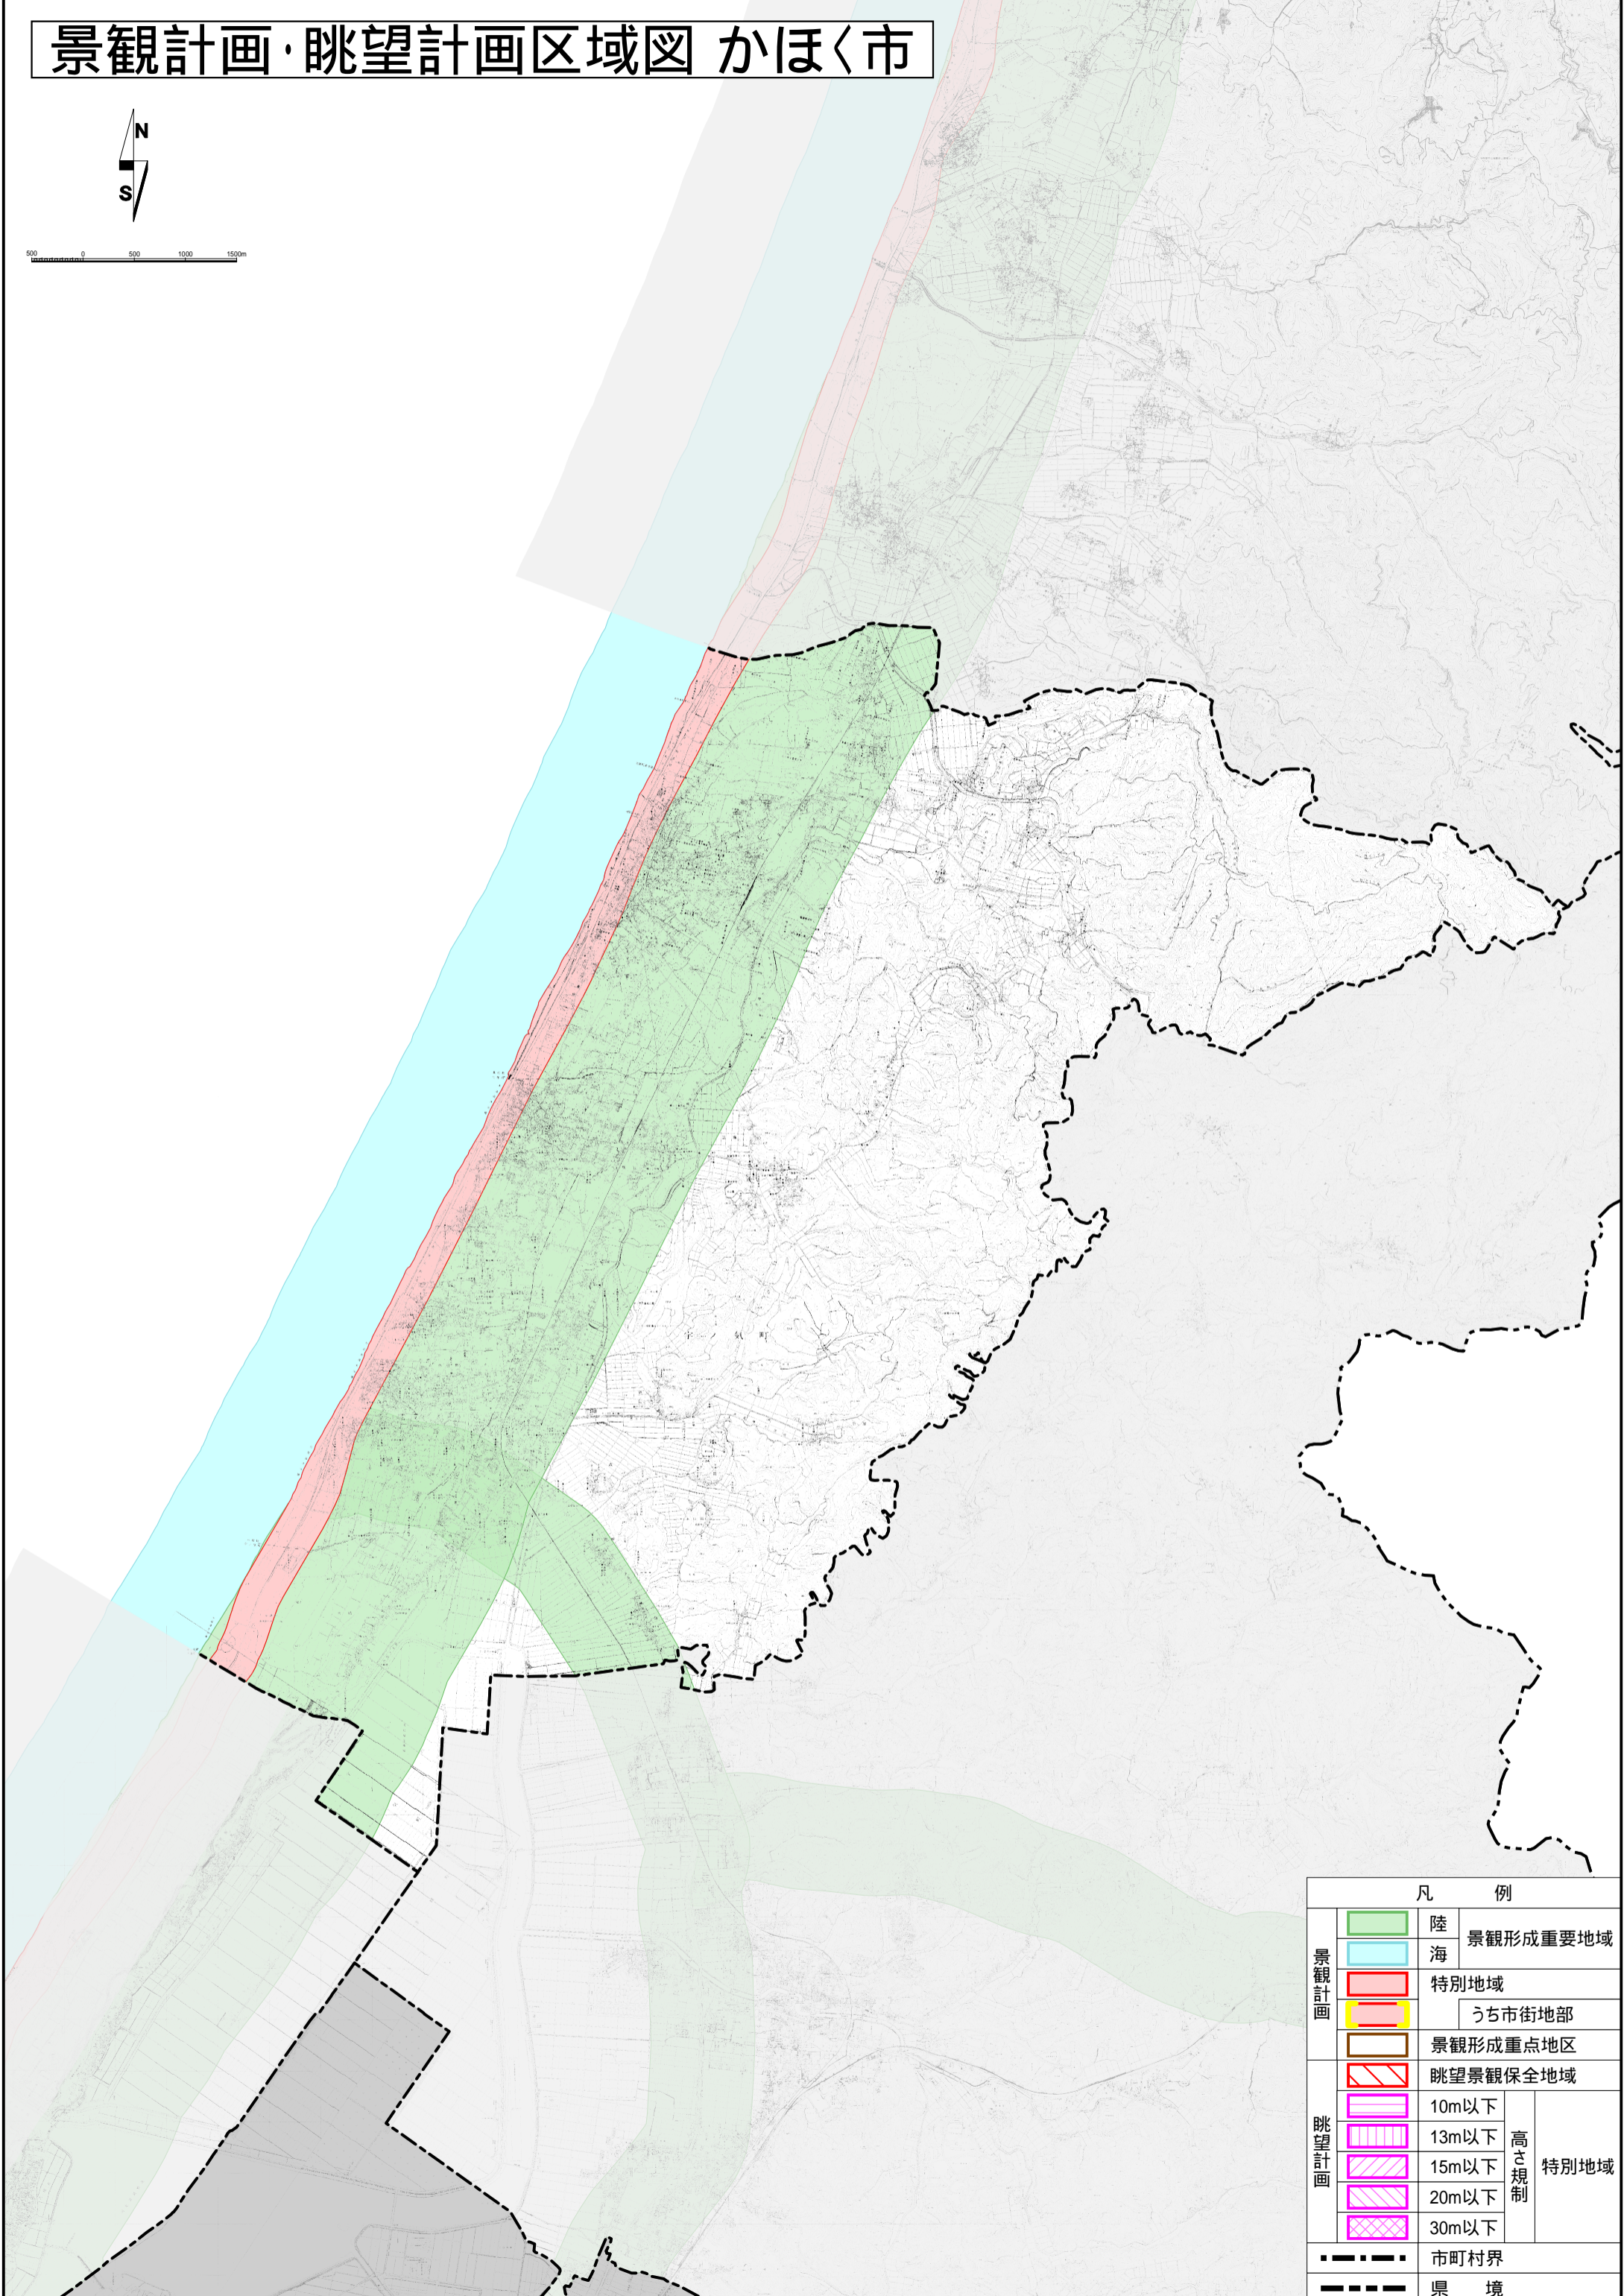

# 景観計画・眺望計画区域図 かほく市

500 0 500 1000 1500m

凡 例		
景観計画	陸	景観形成重要地域
	海	
	特別地域	うち市街地部
	うち市街地部	
	景観形成重点地区	
眺望計画	眺望景観保全地域	高さ規制 特別地域
	10m以下	
	13m以下	
	15m以下	
	20m以下	
	30m以下	
市町村界		
県 境		