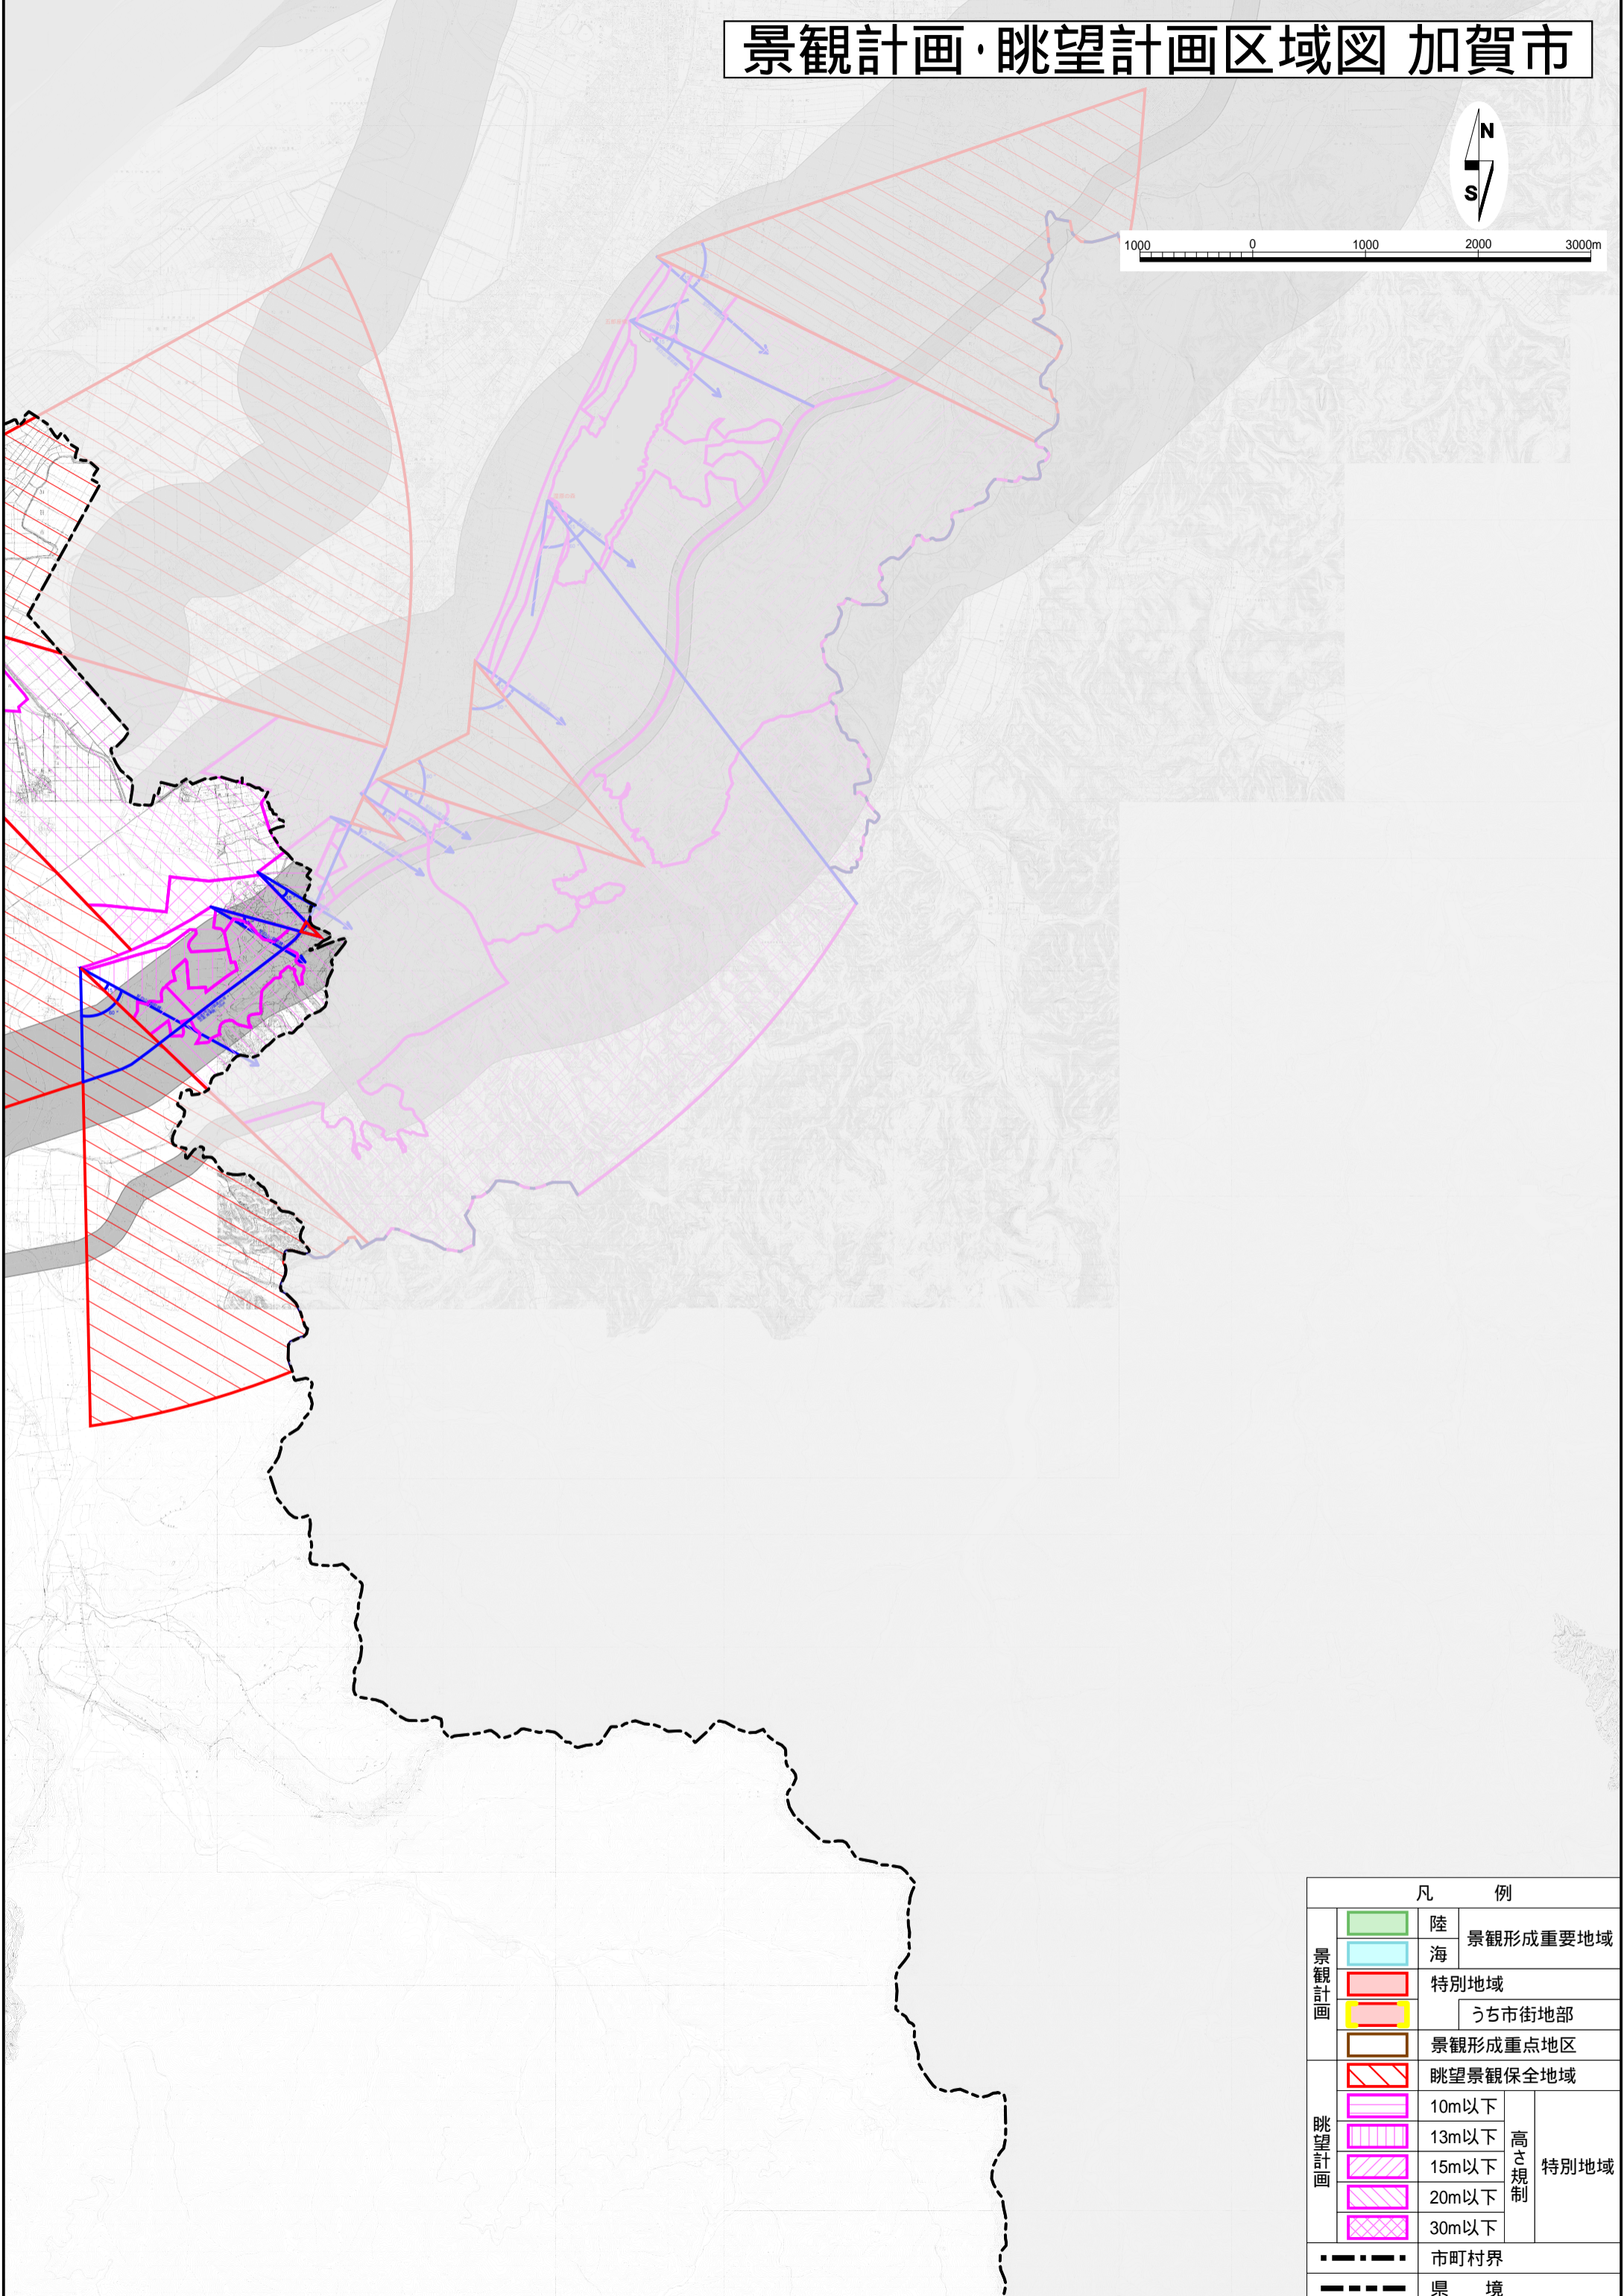

景観計画・眺望計画区域図 加賀市

1000 0 1000 2000 3000m

		凡 例	
景観計画		陸	景観形成重要地域
		海	
		特別地域	
		うち市街地部	
		景観形成重点地区	
眺望計画		眺望景観保全地域	
		10m以下	高さ規制 特別地域
		13m以下	
		15m以下	
		20m以下	
		30m以下	
	市町村界		
	県 境		