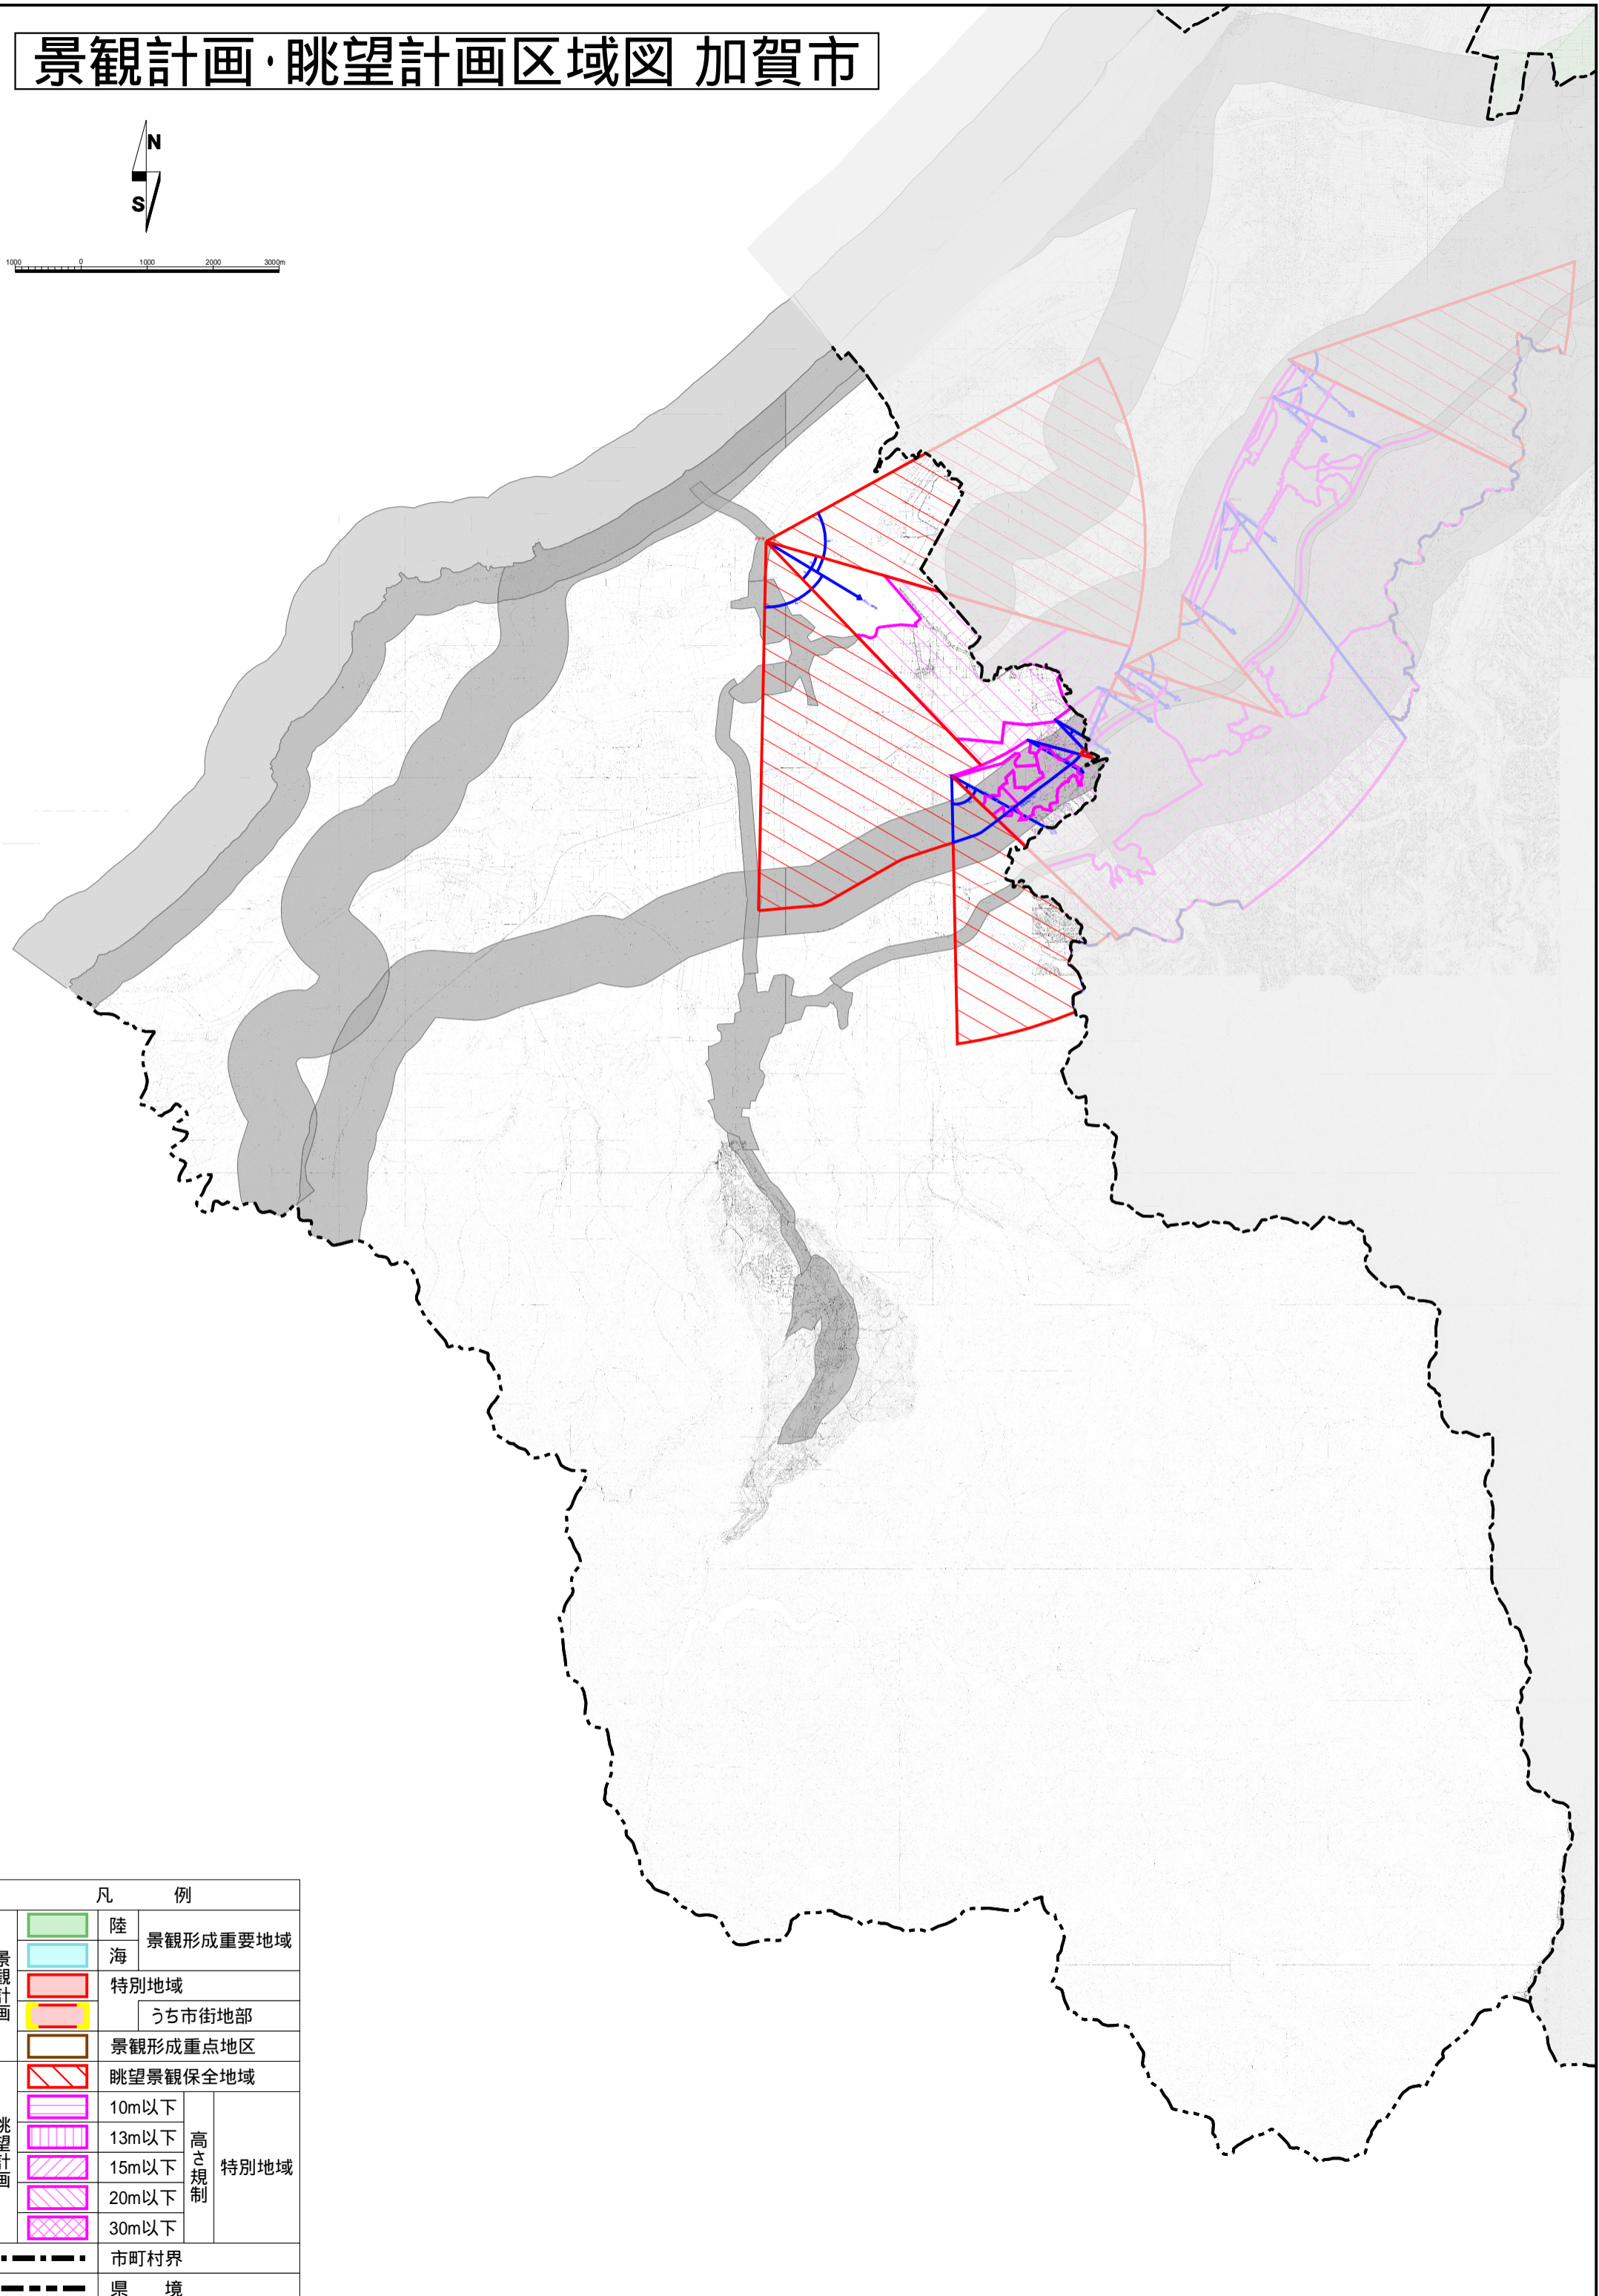

景観計画・眺望計画区域図 加賀市

| 凡 例 | | |
|-------|----------|--------------|
| 景観計画 | 陸 | 景観形成重要地域 |
| | 海 | |
| 景観計画 | 特別地域 | うち市街地部 |
| | うち市街地部 | |
| 景観計画 | 景観形成重点地区 | |
| 眺望計画 | 眺望景観保全地域 | |
| | 10m以下 | 高さ規制 特別地域 |
| | 13m以下 | |
| | 15m以下 | |
| | 20m以下 | |
| 30m以下 | | |
| 市町村界 | | |
| 県 境 | | |