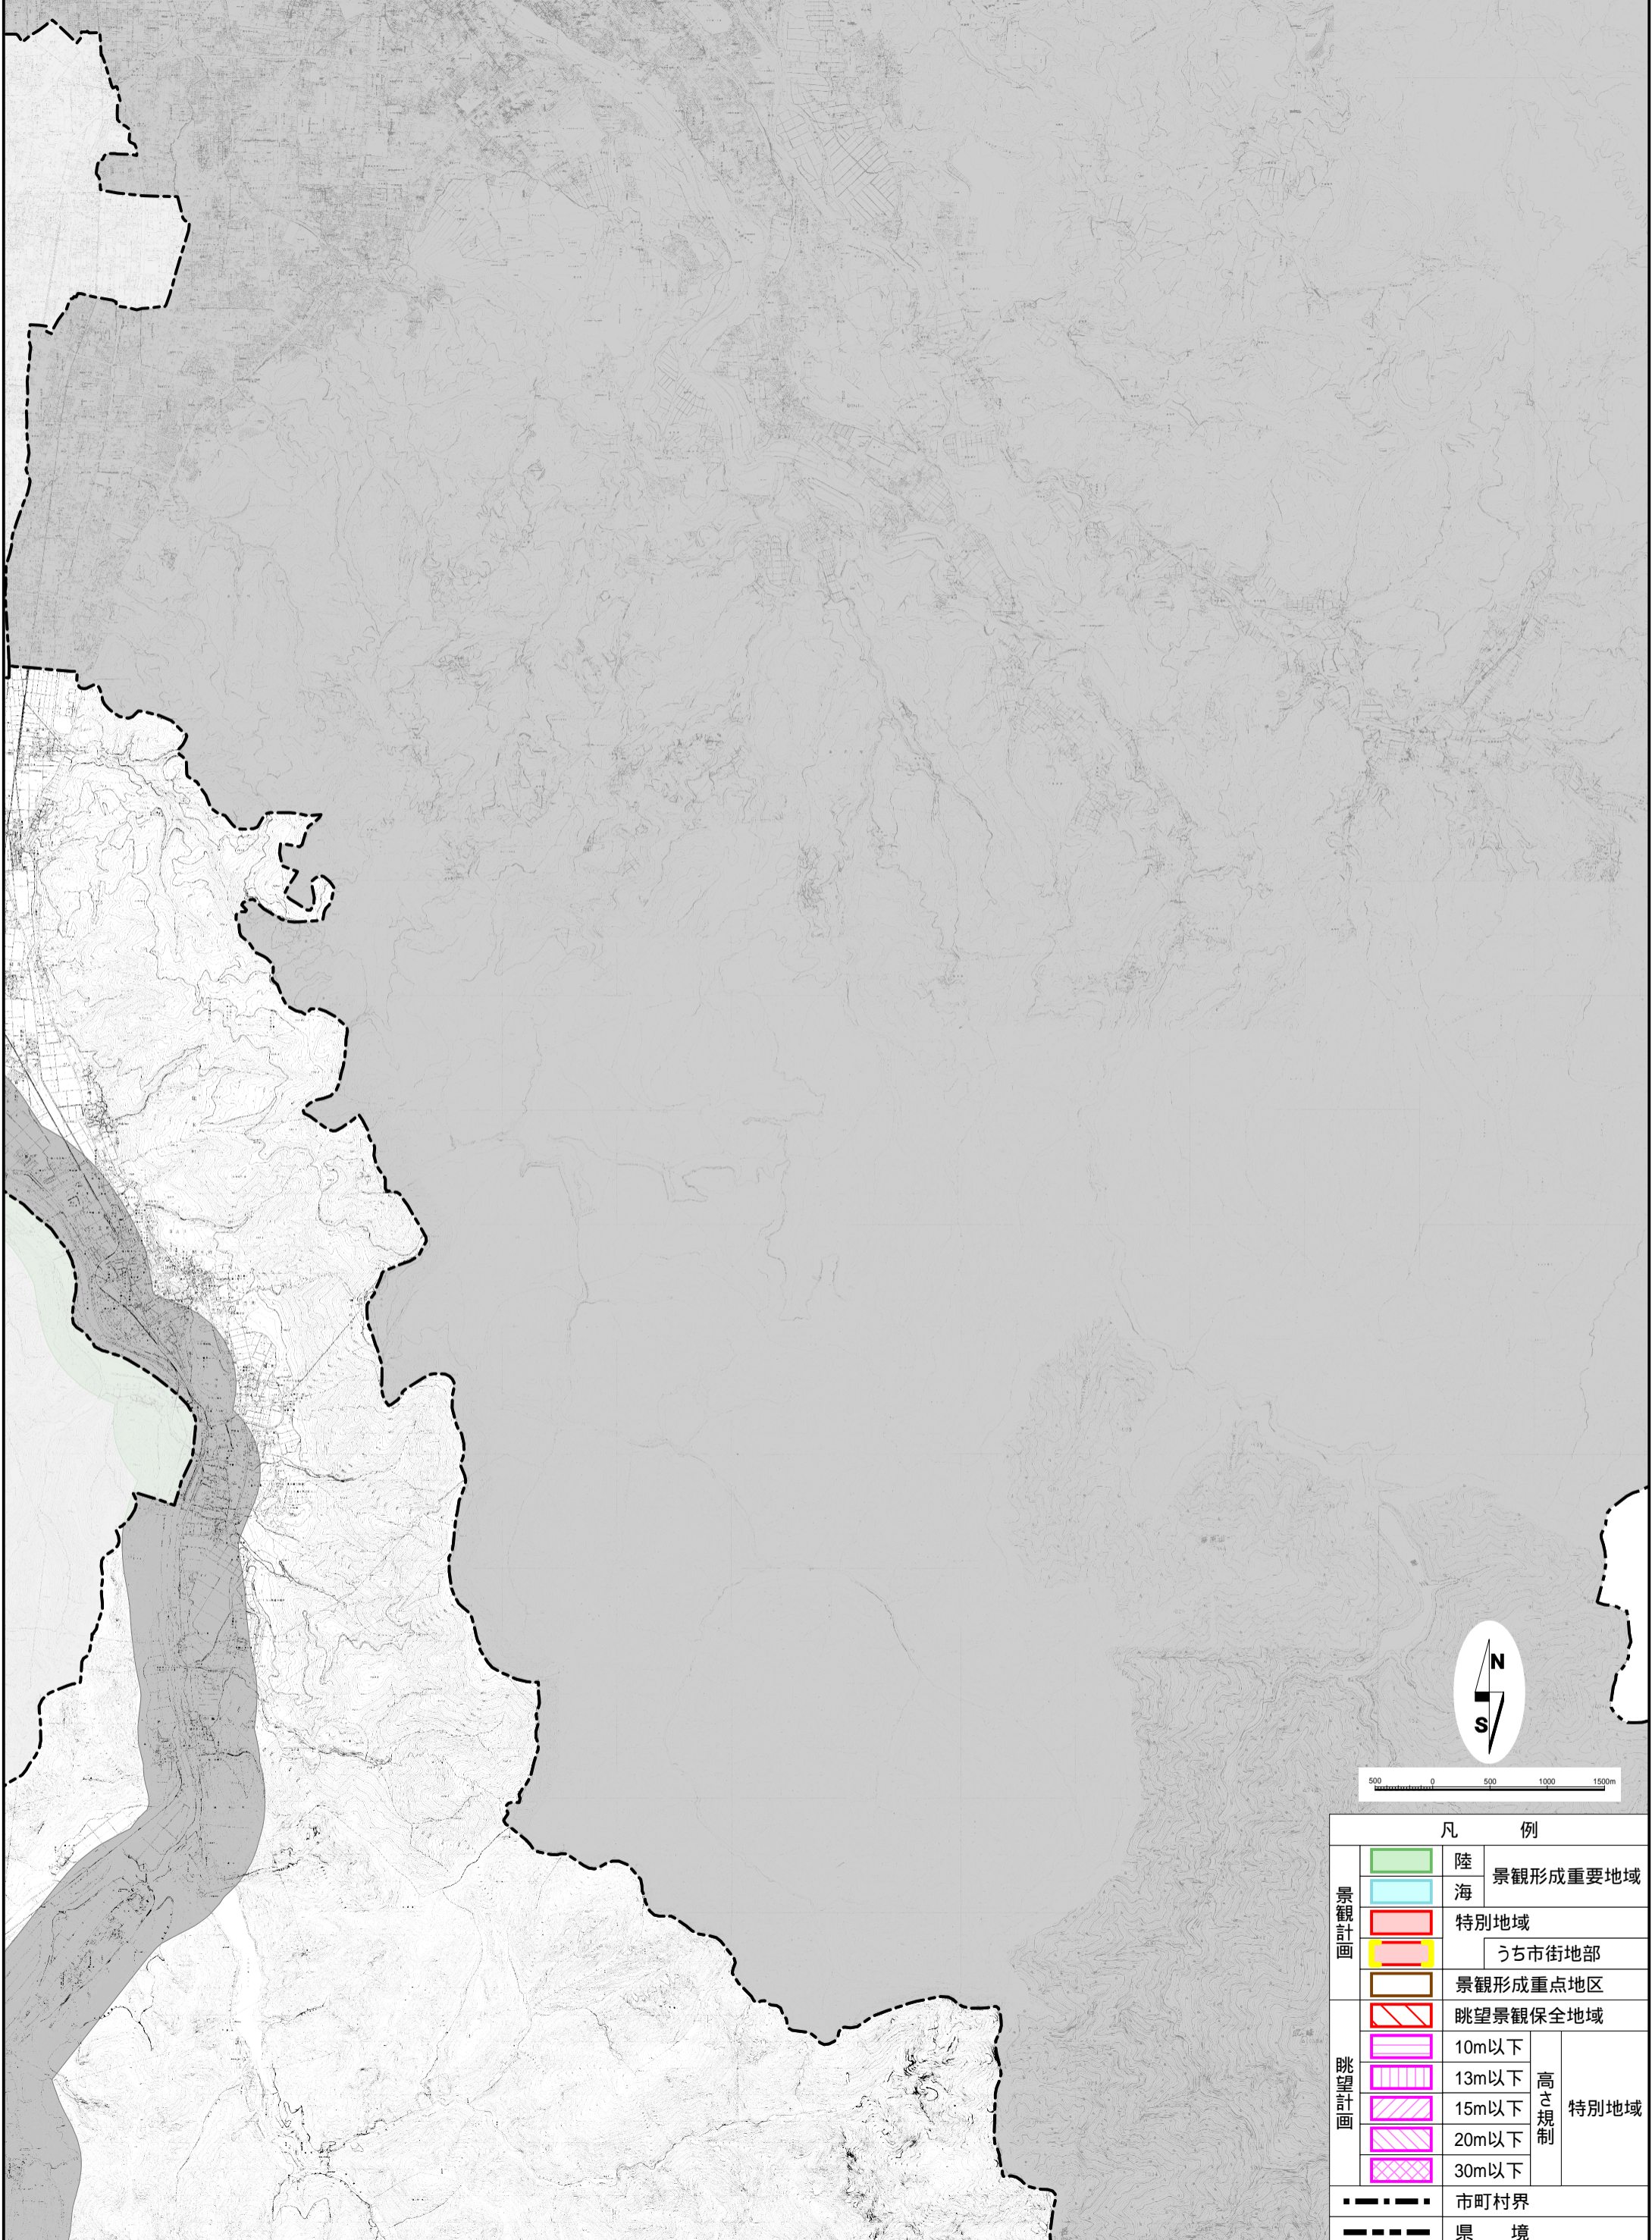

景観計画・眺望計画区域図 白山市

凡 例		
景観計画	陸 景観形成重要地域	
	海	
	特別地域	
	うち市街地部	
	景観形成重点地区	
眺望計画	眺望景観保全地域	
	10m以下	高さ規制 特別地域
	13m以下	
	15m以下	
	20m以下	
	30m以下	
市町村界		
県 境		