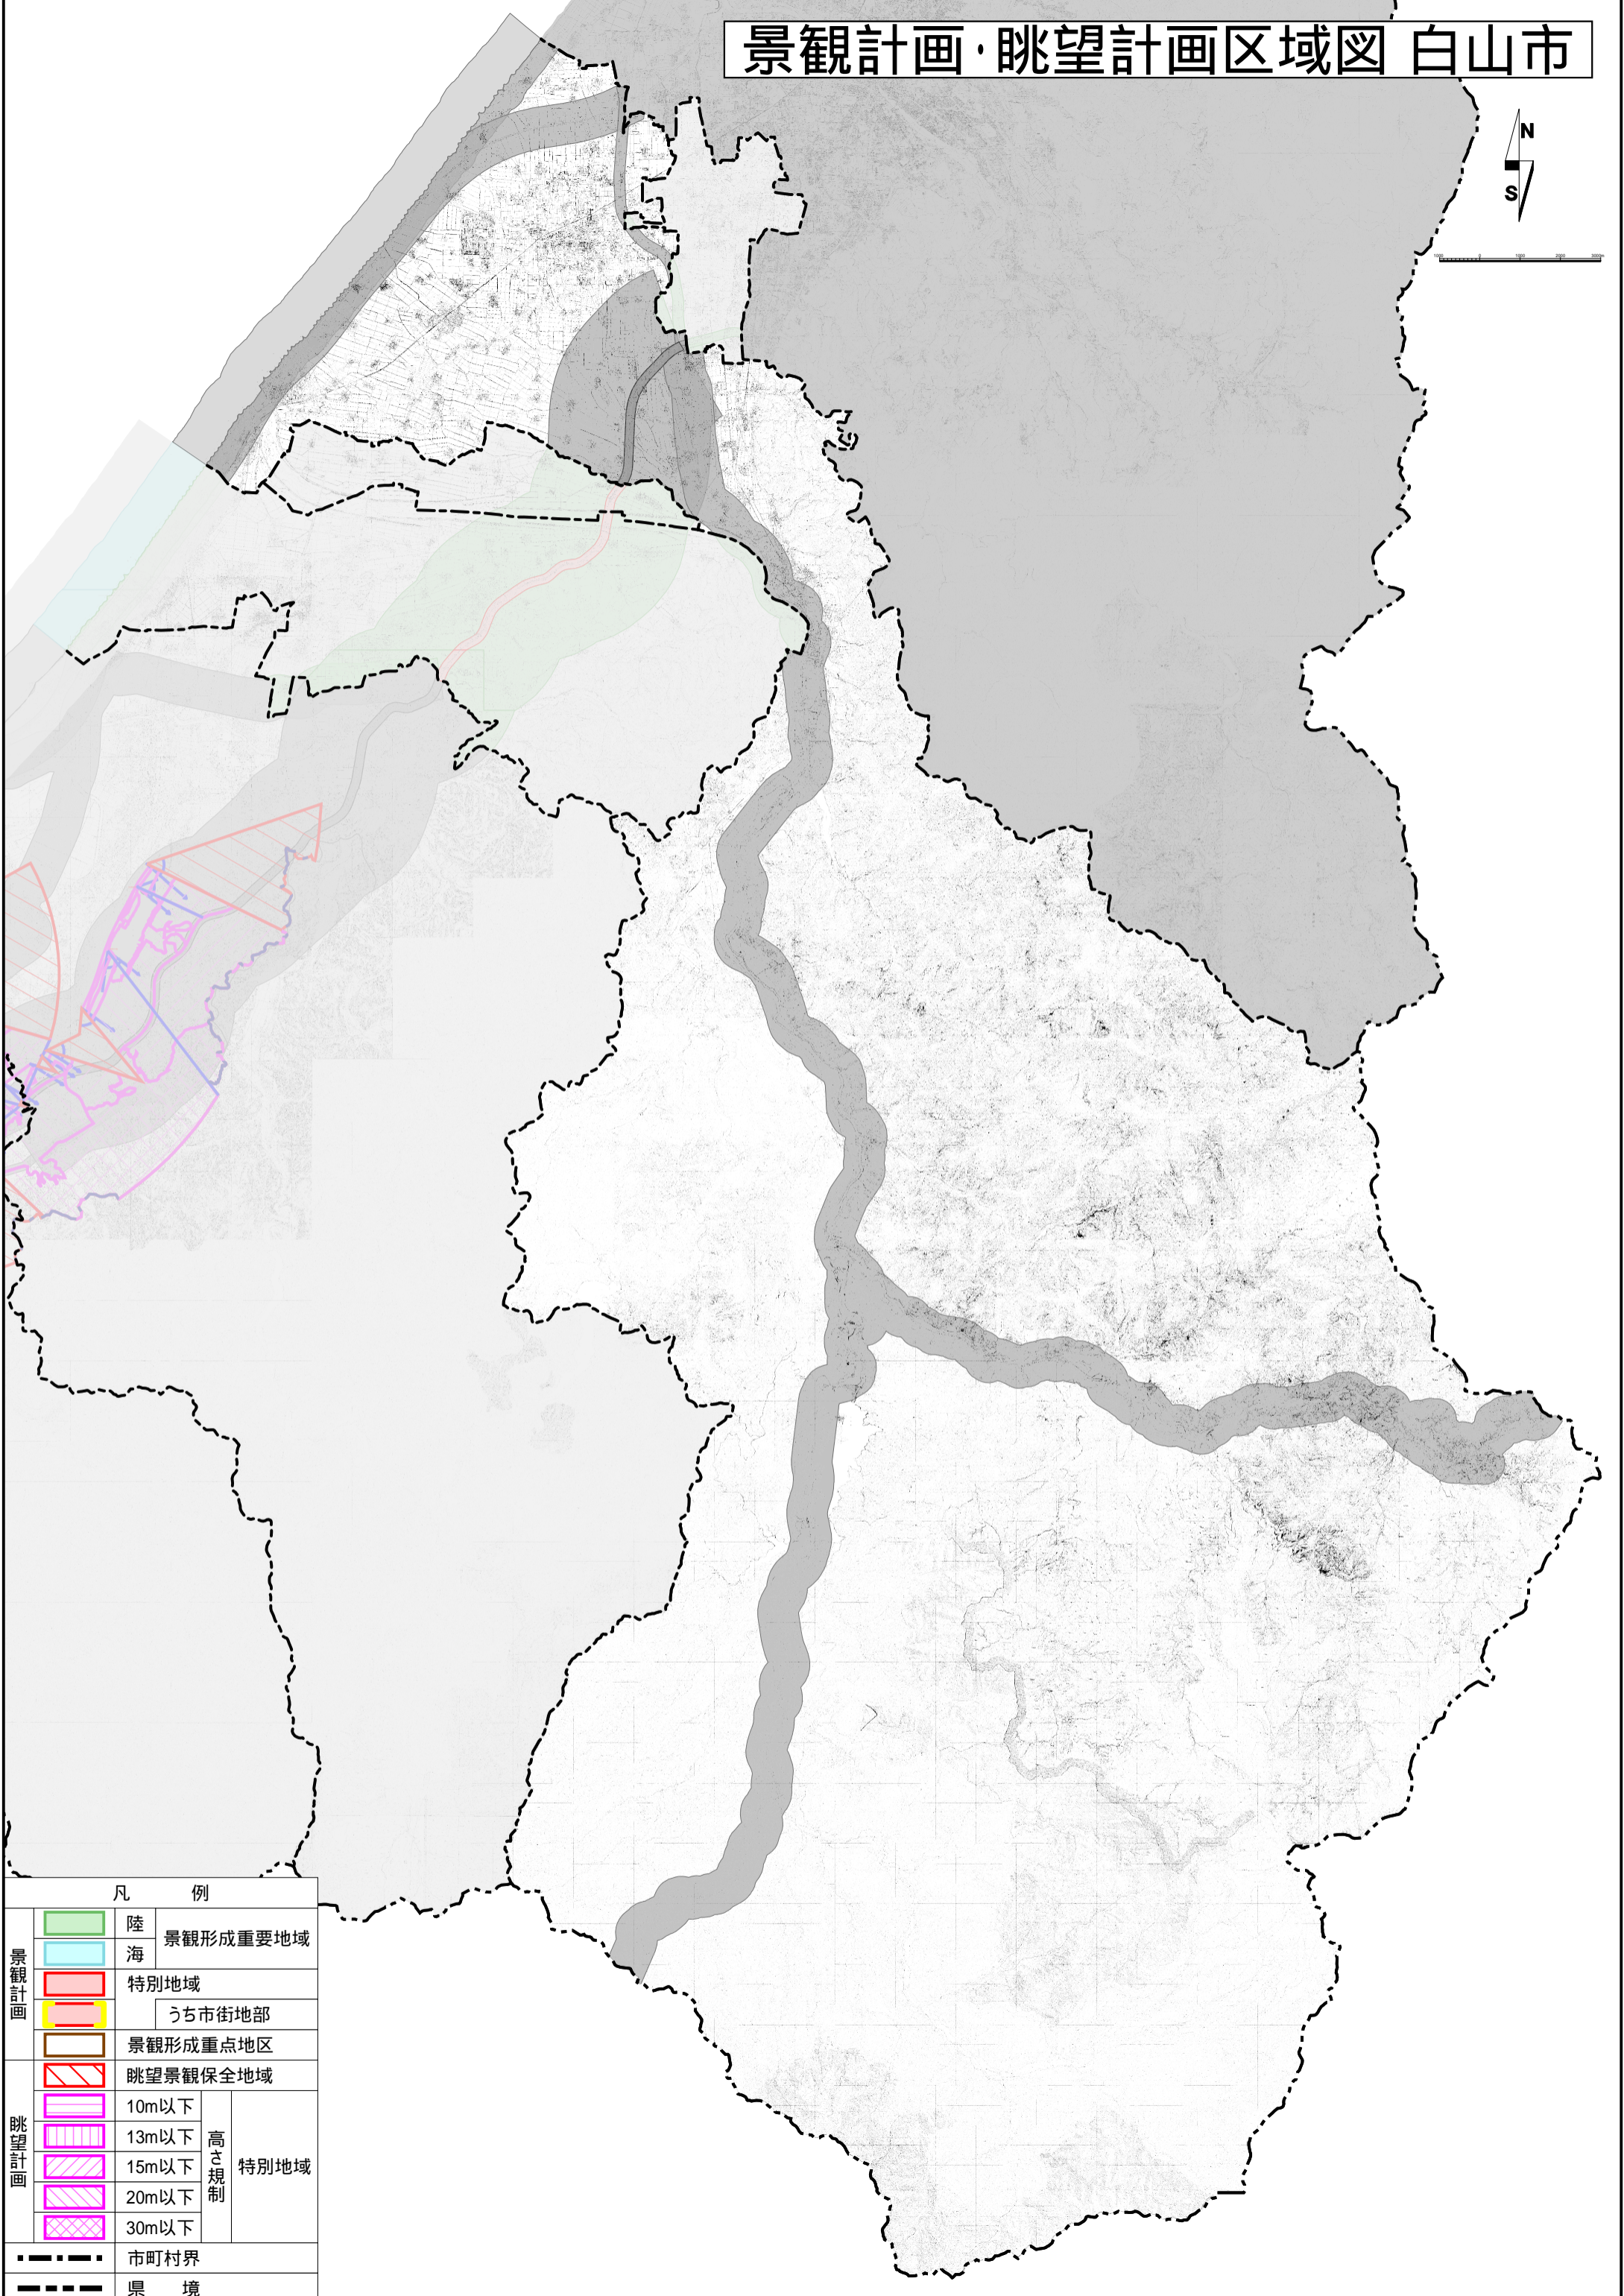

景観計画・眺望計画区域図 白山市

凡 例	
景観計画	陸 景観形成重要地域
	海
	特別地域
	うち市街地部
	景観形成重点地区
眺望計画	眺望景観保全地域
	10m以下
	13m以下
	15m以下
	20m以下
	30m以下
	高さ規制 特別地域
	市町村界
	県 境