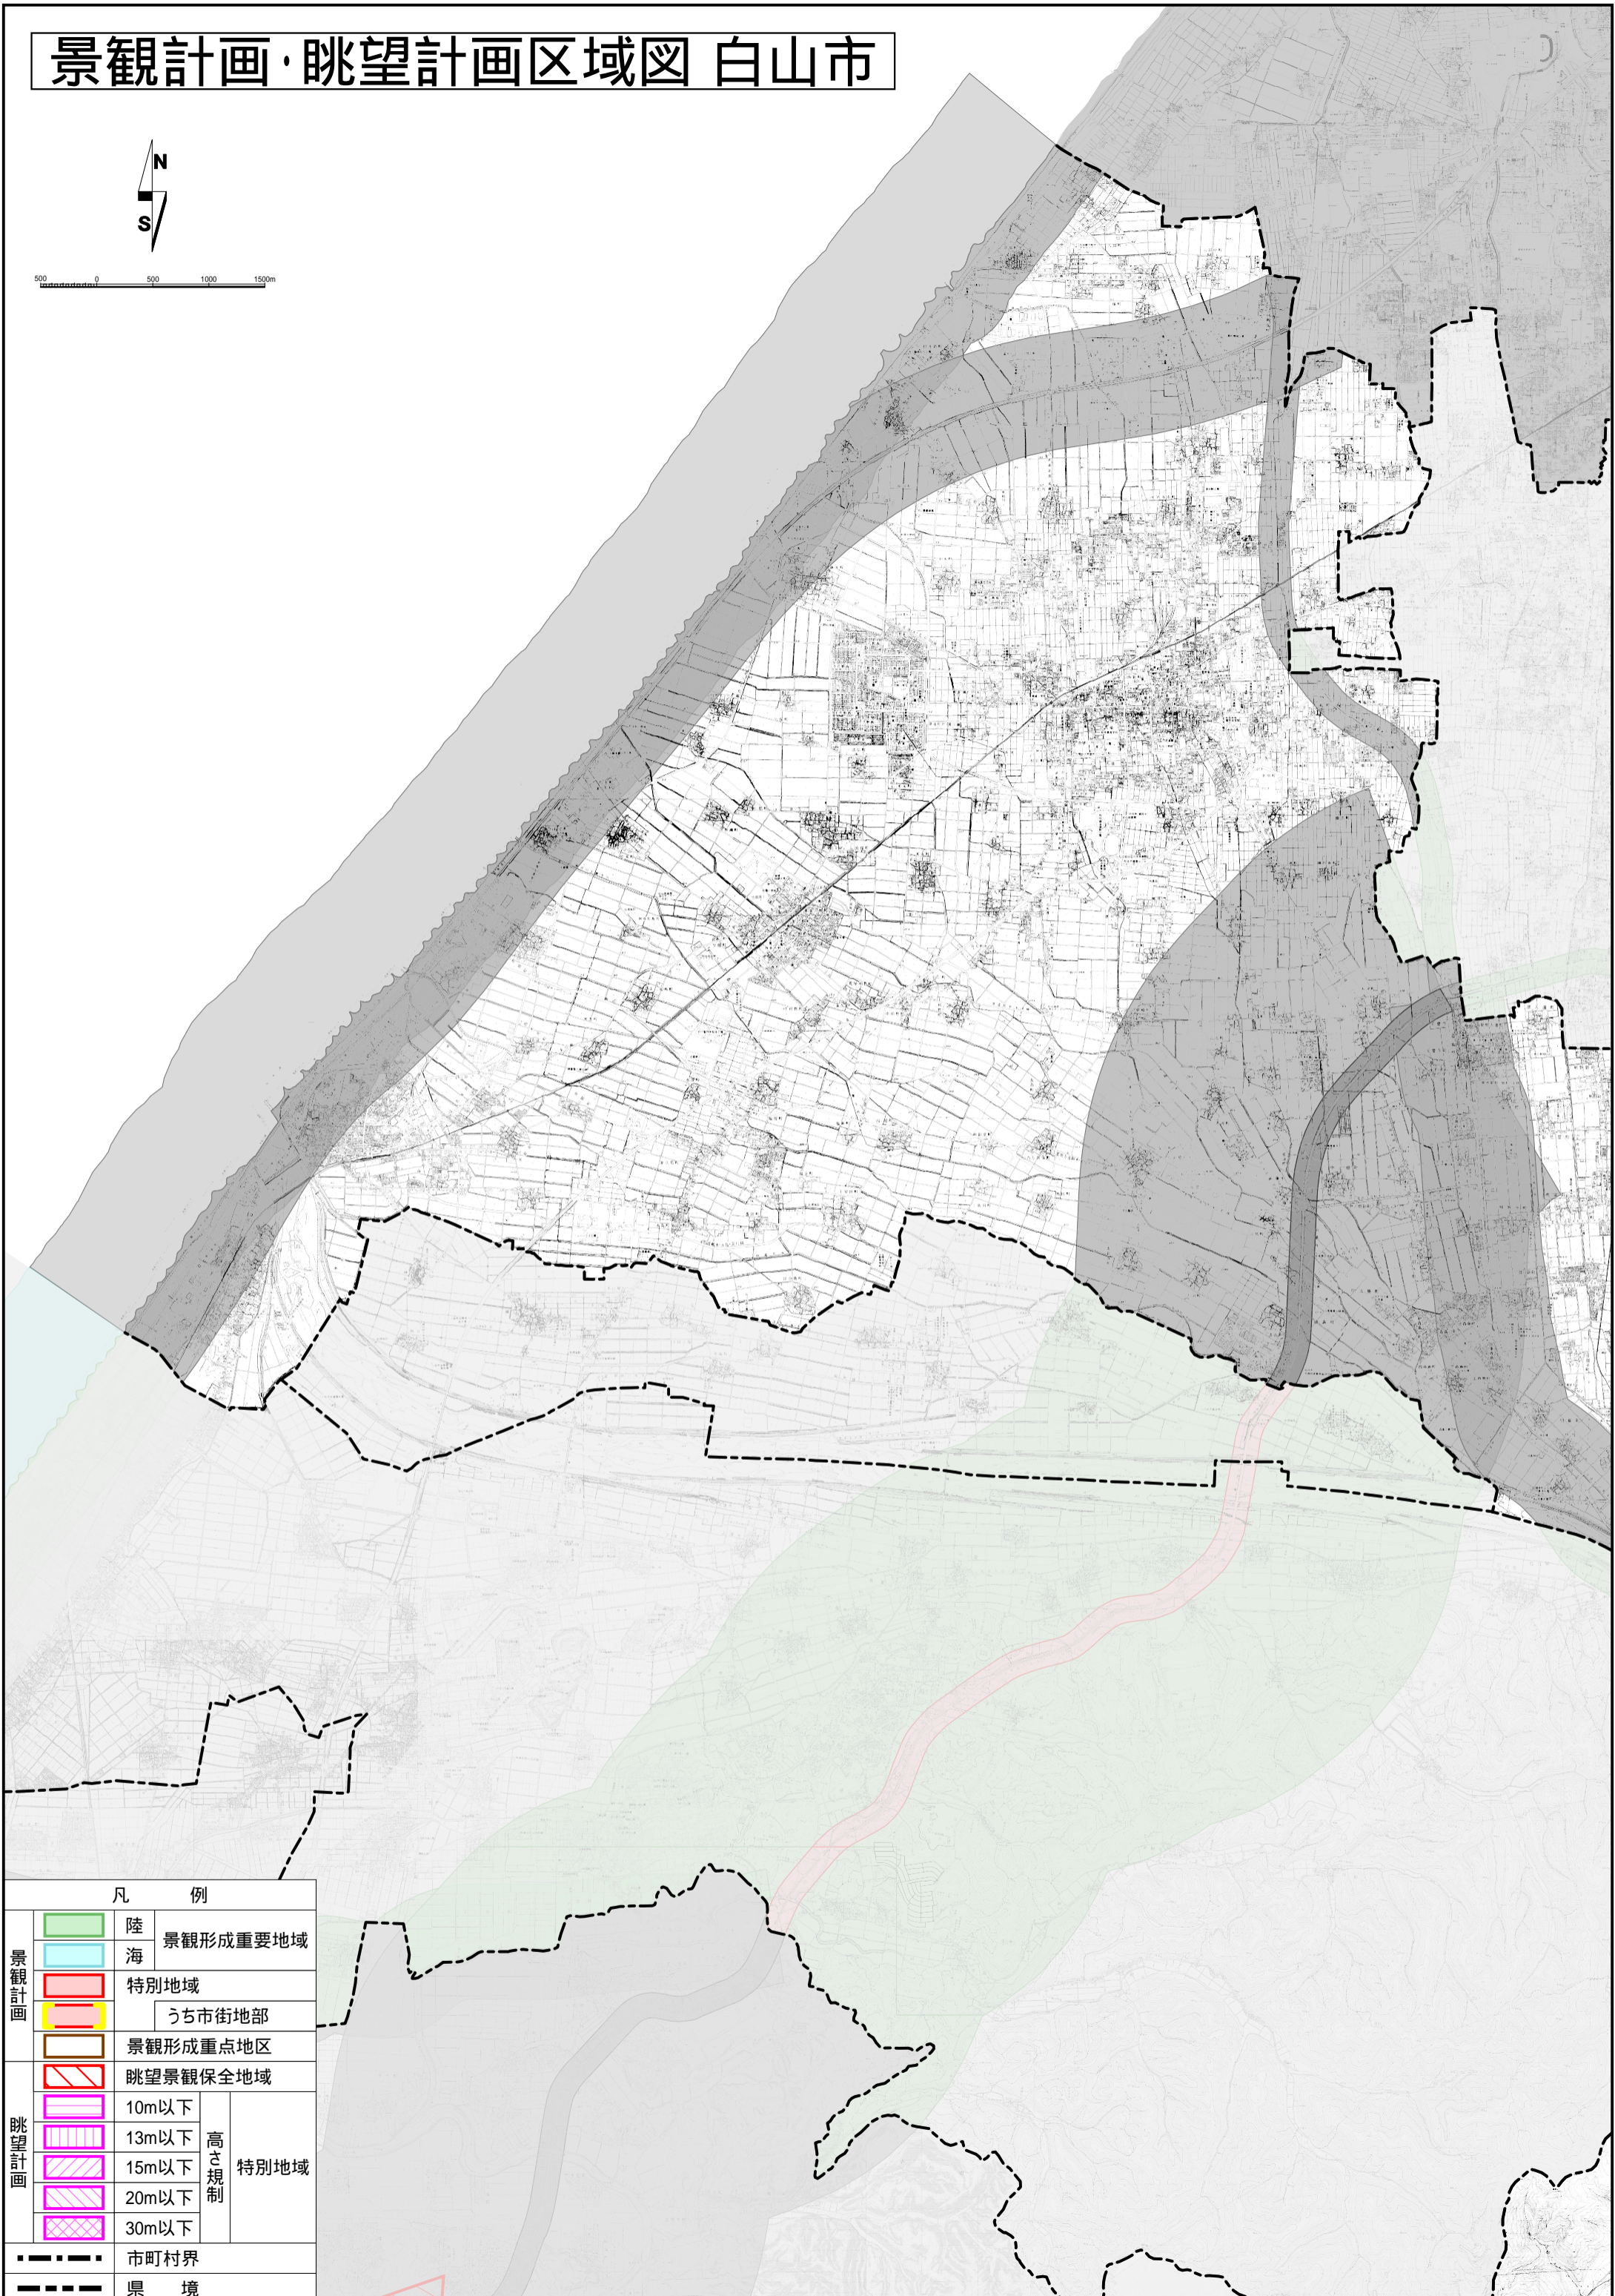

# 景観計画・眺望計画区域図 白山市

500 0 500 1000 1500m

凡 例	
景観計画	陸 景観形成重要地域
	海
	特別地域
	うち市街地部
	景観形成重点地区
眺望計画	眺望景観保全地域
	10m以下
	13m以下
	15m以下
	20m以下
	30m以下
	高さ規制 特別地域
	市町村界
	県 境