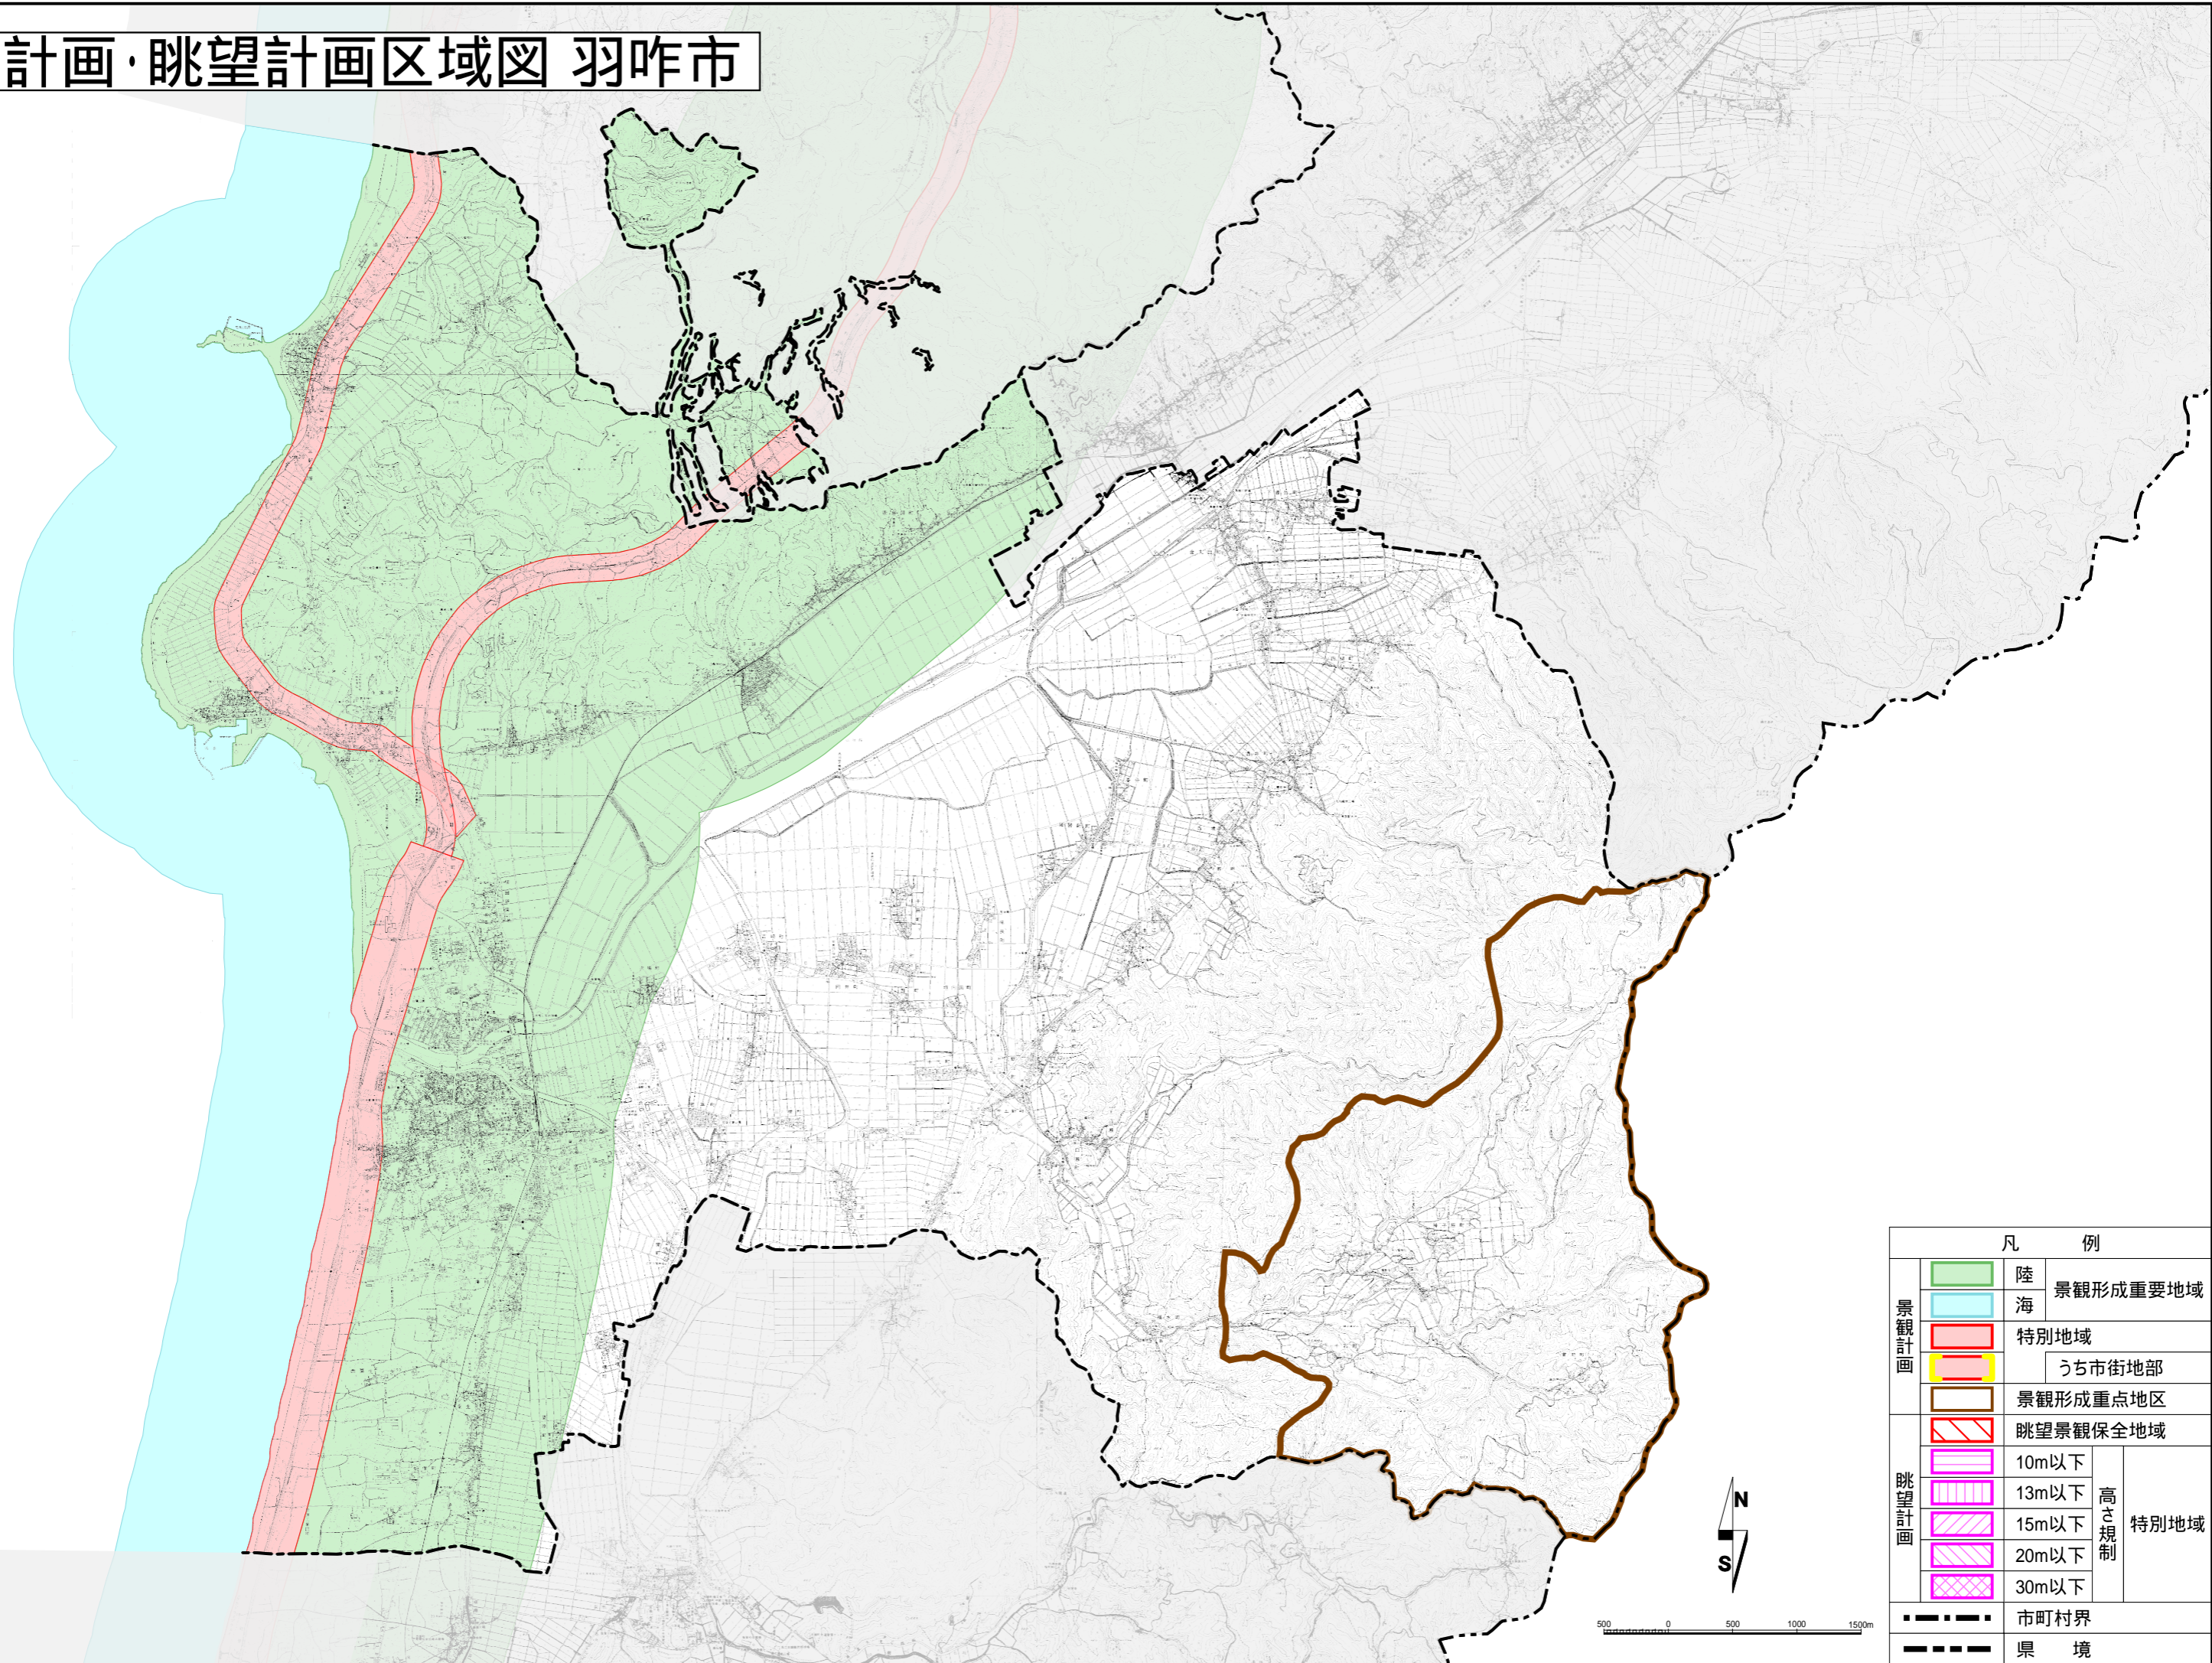

# 景観計画・眺望計画区域図 羽咋市

凡 例			
景観計画	陸	景観形成重要地域	
	海		
	特別地域	うち市街地部	
	うち市街地部		
眺望計画	景観形成重点地区	眺望景観保全地域	
	眺望景観保全地域		
	10m以下		高さ規制
	13m以下		
	15m以下		
	20m以下		
30m以下			
市町村界	県 境		
県 境			