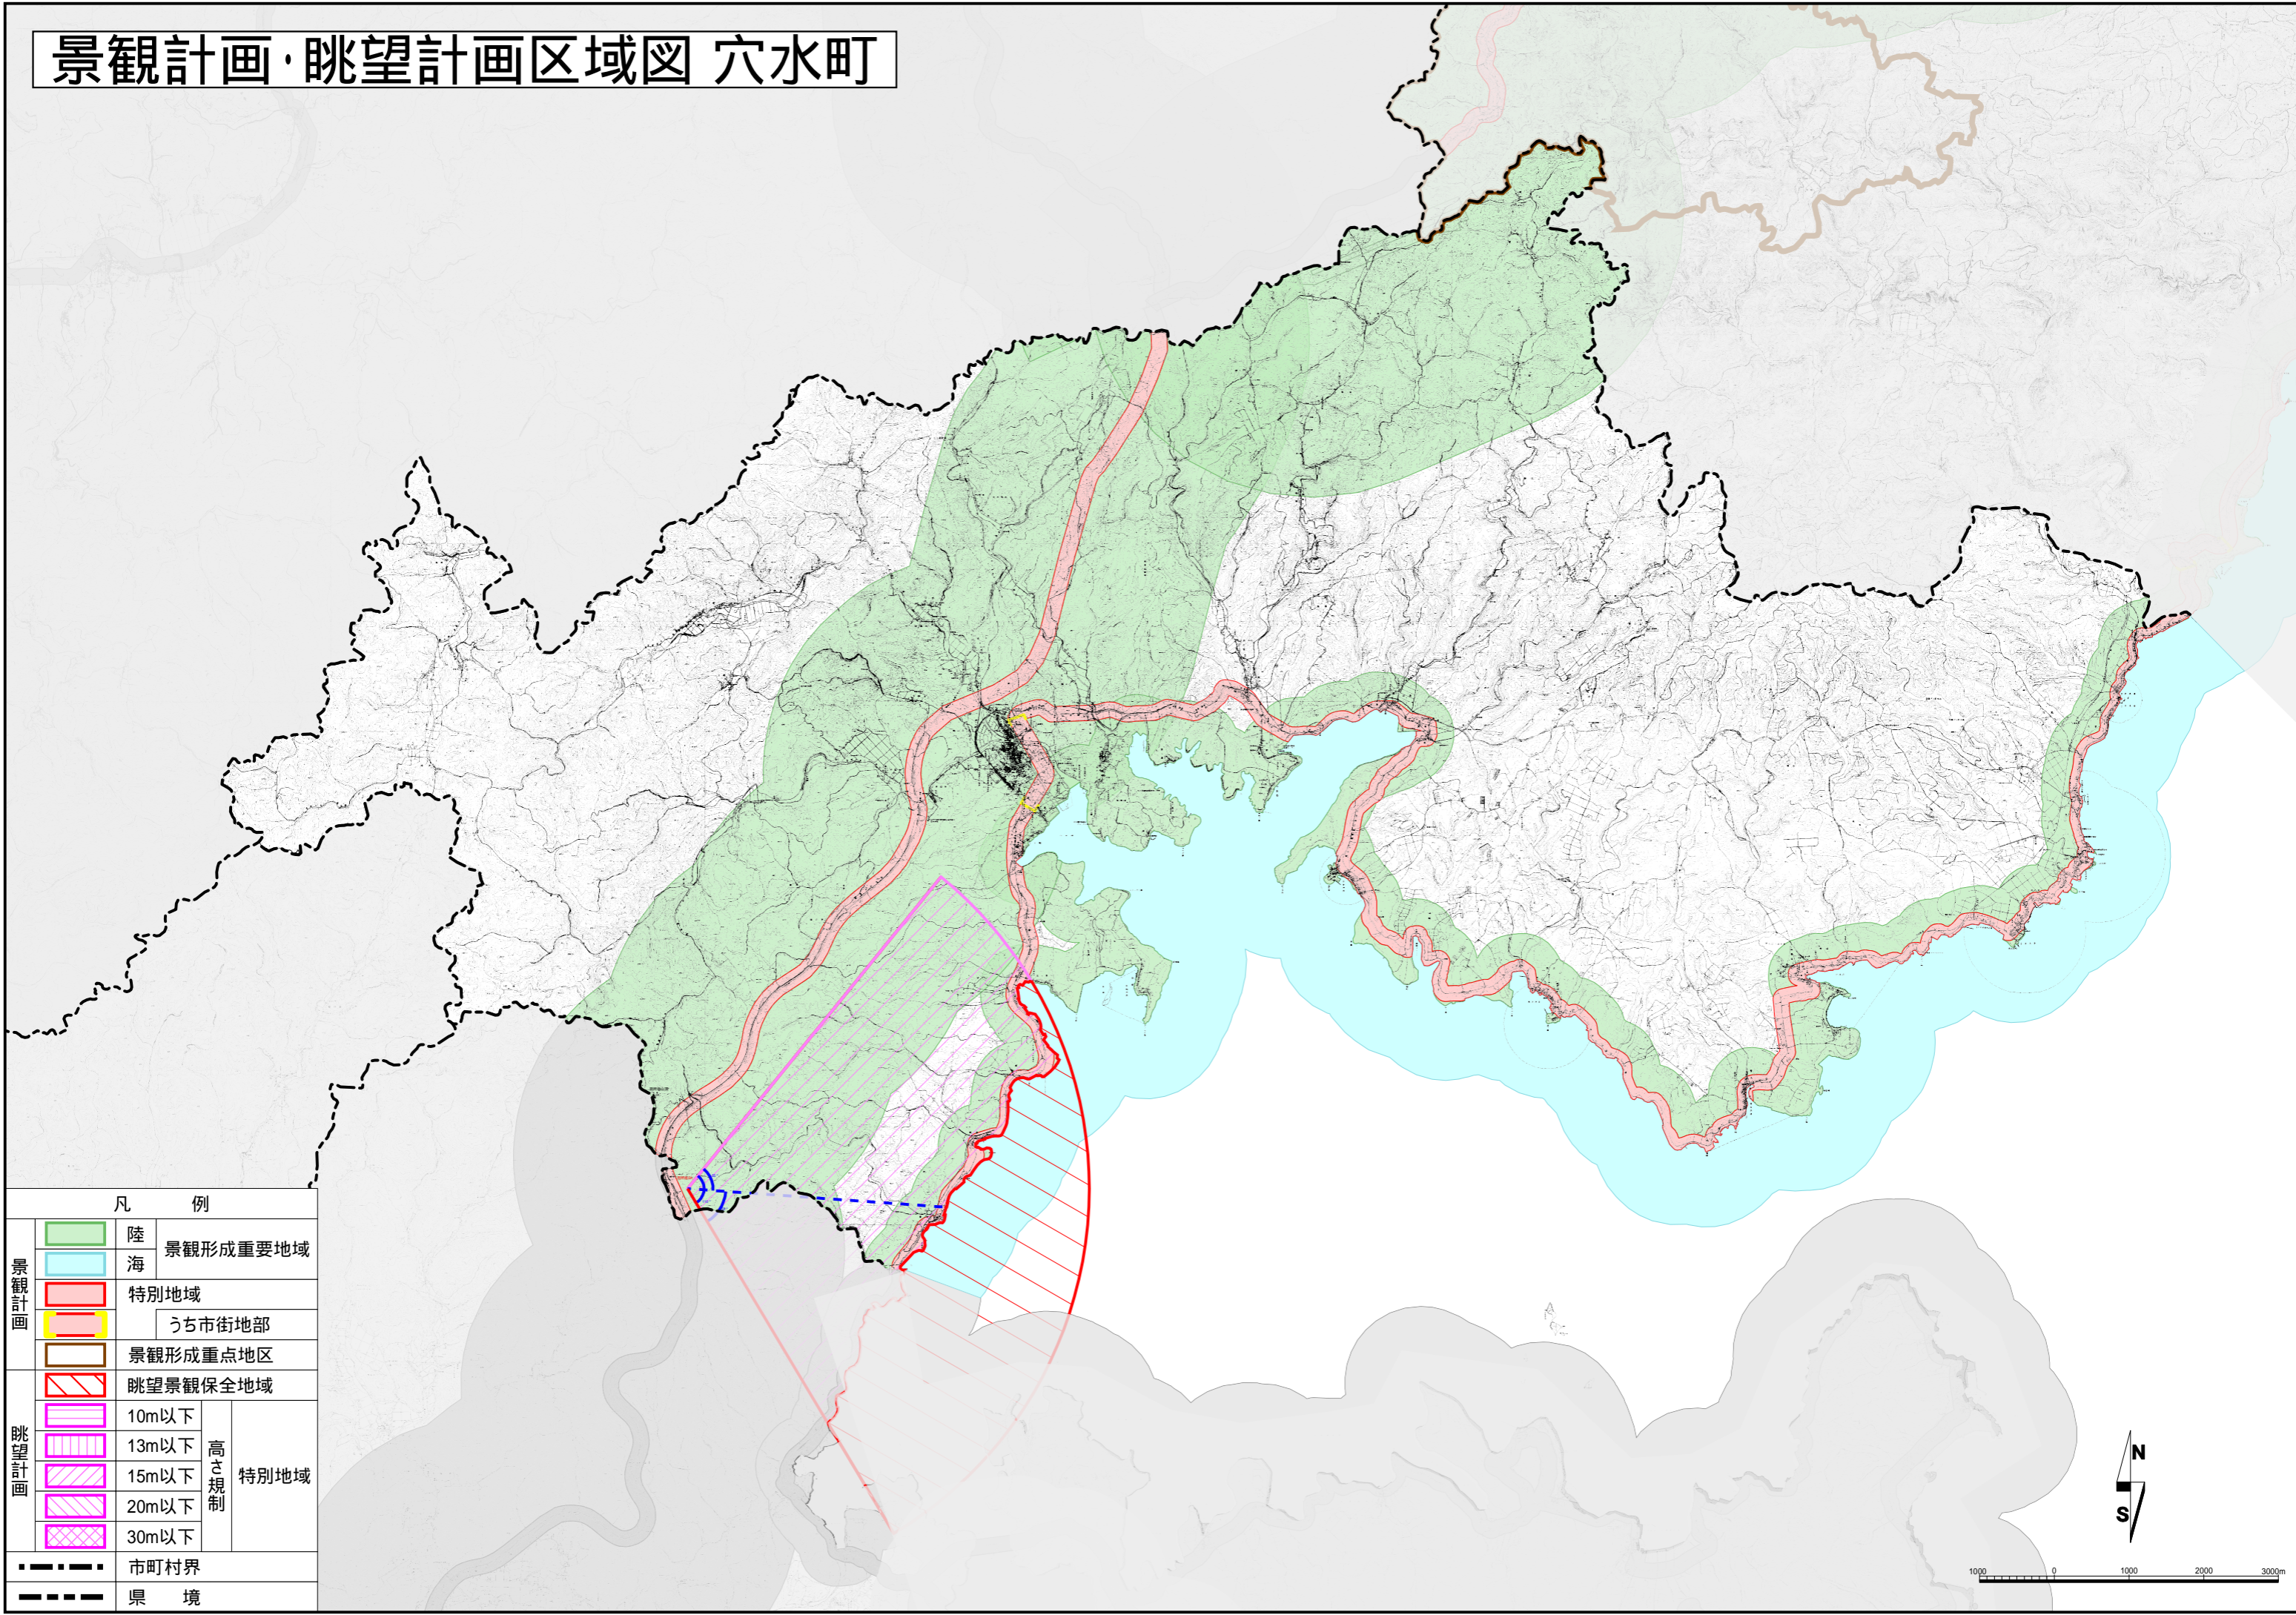

景観計画・眺望計画区域図 穴水町

凡 例	
陸	景観形成重要地域
海	
特別地域	
うち市街地	
景観形成重点地区	
眺望景観保全地域	
10m以下	高さ規制 特別地域
13m以下	
15m以下	
20m以下	
30m以下	
市町村界	
県 境	