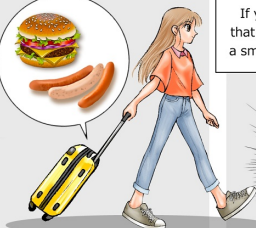

If you bring foods that contain even for a small amount meat,

you could get punishments.

Unwashed workwear, boots and equipment that you've used in areas where domestic animals are kept