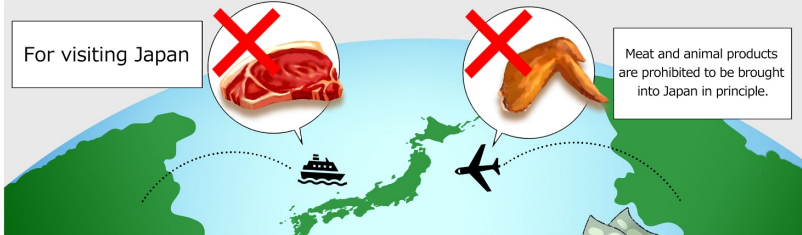

For visiting Japan

Meat and animal products are prohibited to be brought into Japan in principle.

If you bring foods that contain even for a small amount meat,

you could get punishments.

Unwashed workwear, boots and equipment that you've used in areas where domestic animals are kept

Do not bring them into Japan.

In case of introducing livestock products without passing import inspection, persons shall be punished with imprisonment for a term of up to 3 years or a fine of up to 3 million yen (up to 50 million yen for businesses corporators).

If you bring illegal animal products, you can also be denied permission for landing in Japan.

Ministry of Agriculture, Forestry and Fisheries of Japan, Animal Quarantine Service
<https://www.maff.go.jp/aqs>

農林水産省
検疫探知犬
Quarantine Detector Dog