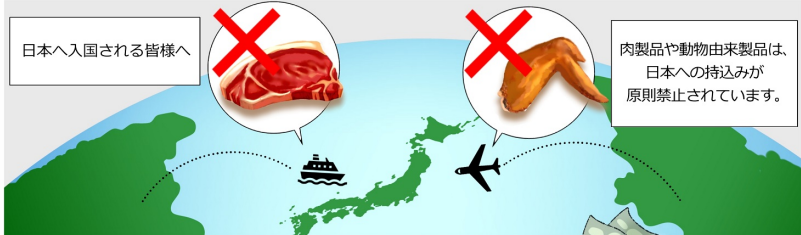

日本へのSTOP 肉製品は 持ち込禁止

輸入できない畜産物を持っている場合、
入国が認められないことがあります。

海外から畜産物を違法に持ち込むと、
3年以下の懲役又は300万円以下(法人の場合5,000万円以下)
の罰金の対象になります。
畜産物には加熱調理品、真空パック、免税店で購入したものも含まれます。

詳しくは Web で

農林水産省 動物検疫所

日本へ入国される皆様へ

肉製品や動物由来製品は、
日本への持込みが
原則禁止されています。

少しでも肉を含むものは

罰則の対象です。

海外で使用して汚れた
作業着、長靴等

持ってこないでください

畜産物を違法に持ち込むと、**3年以下の懲役又は
300万円以下(法人の場合5000万円以下)の罰金**
の対象となります。

なお、輸入できない畜産物を持っている場合、入国が認められないことがあります。

日本国農林水産省動物検疫所
<https://www.maff.go.jp/aqs>

農林水産省
検疫探知犬
Quarantine Detector Dog