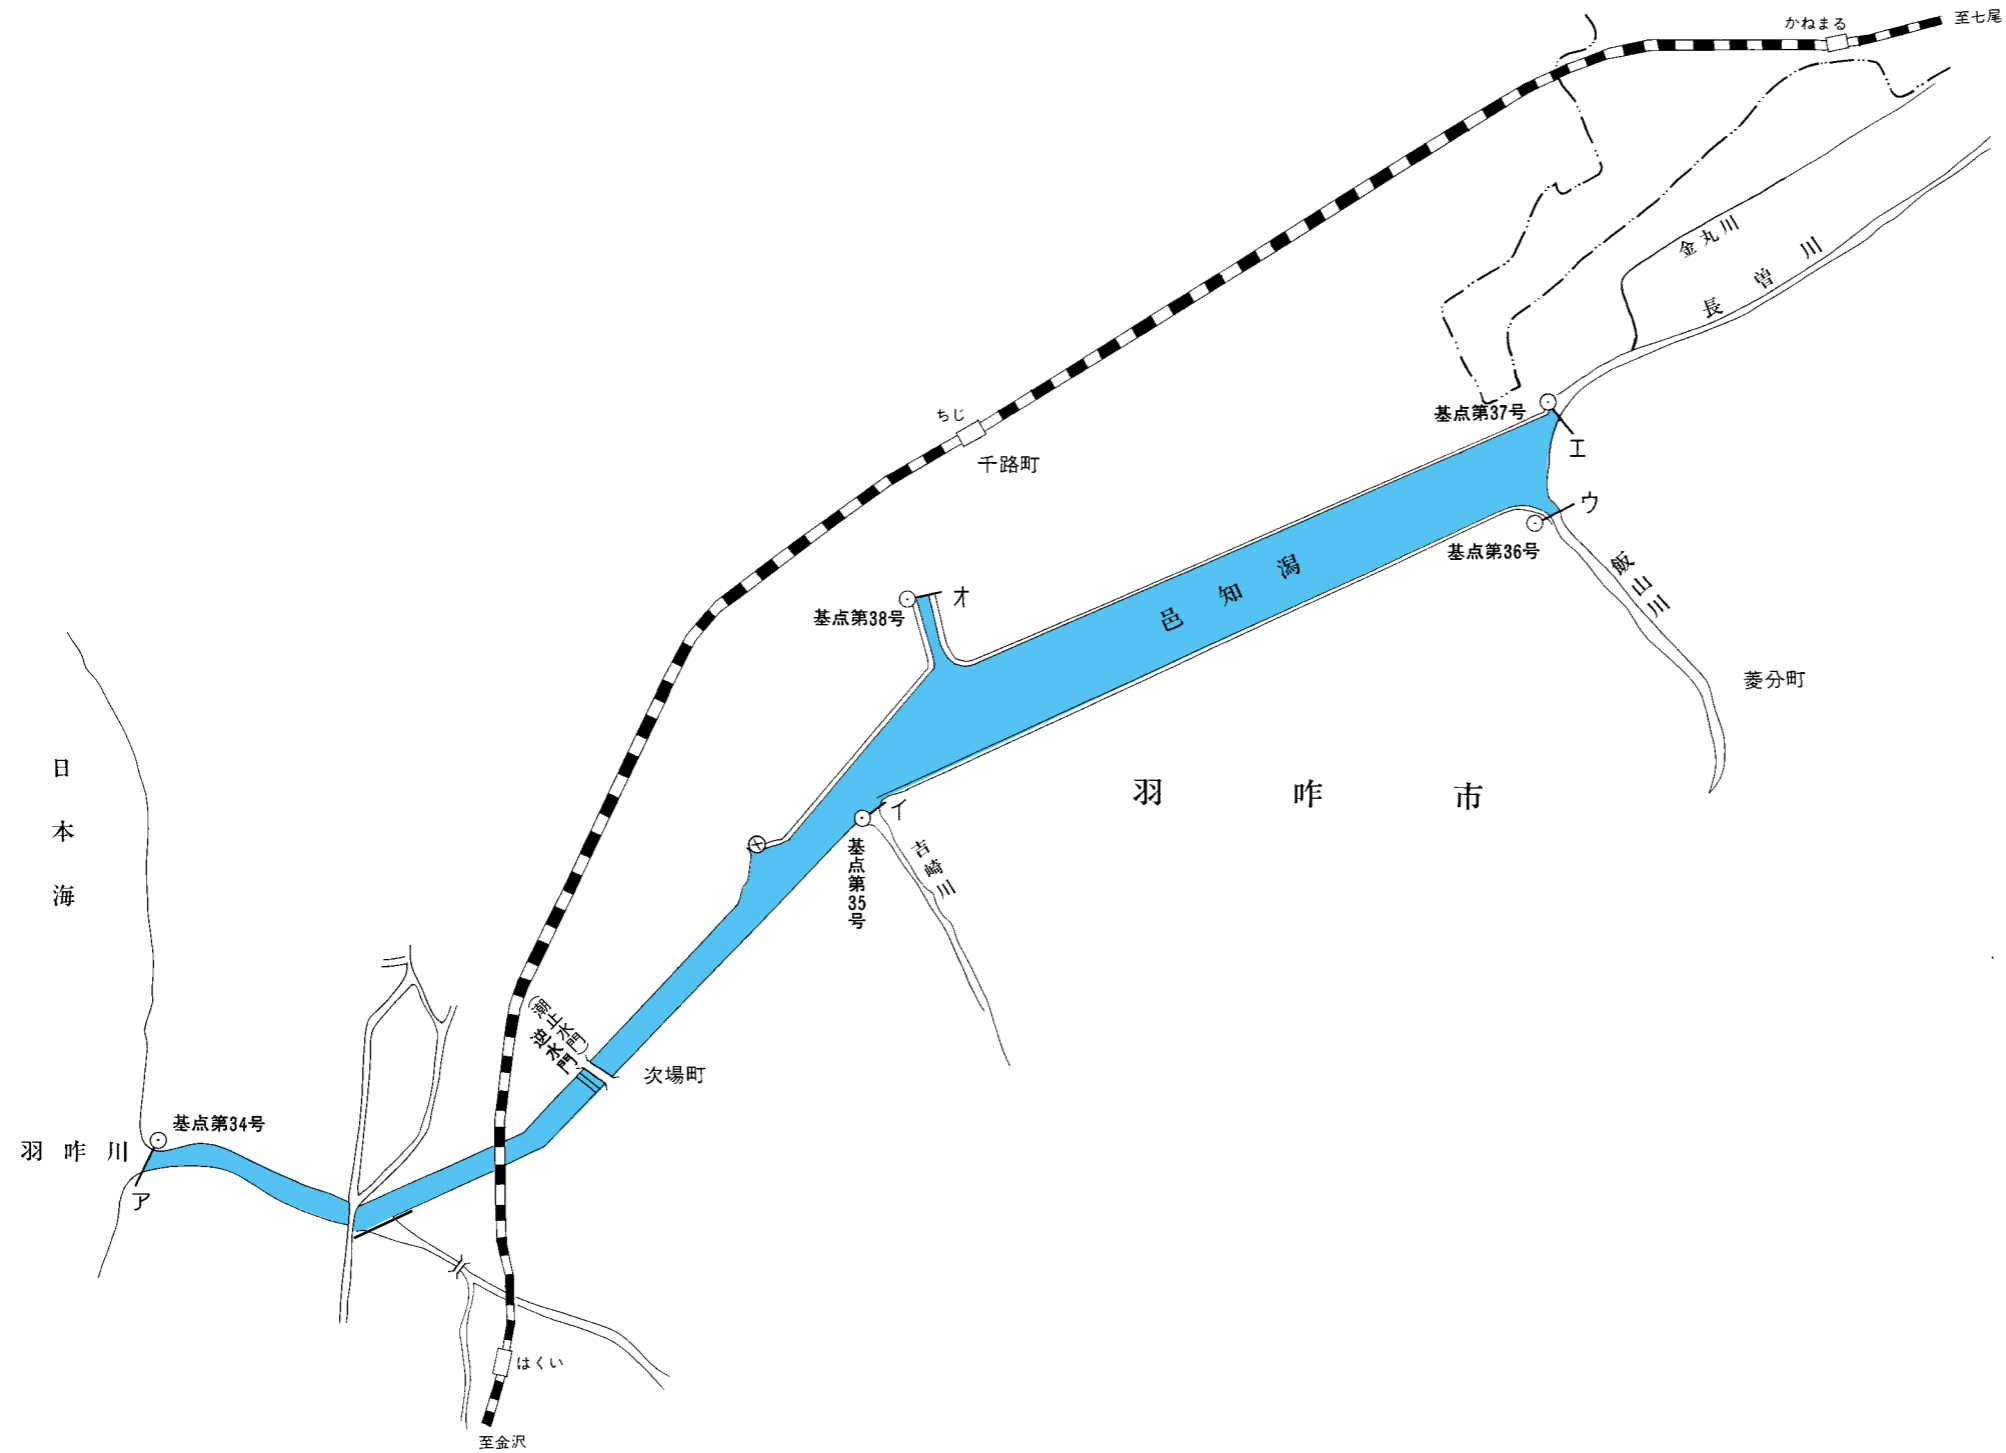

共同漁業漁場図 **内共第21号(第15次切替え)**

免許番号	内共第20号
河川・湖沼名	おうち 邑知潟
漁業権者名	邑知潟漁業協同組合

※青色部は漁業権漁場区域を示す。