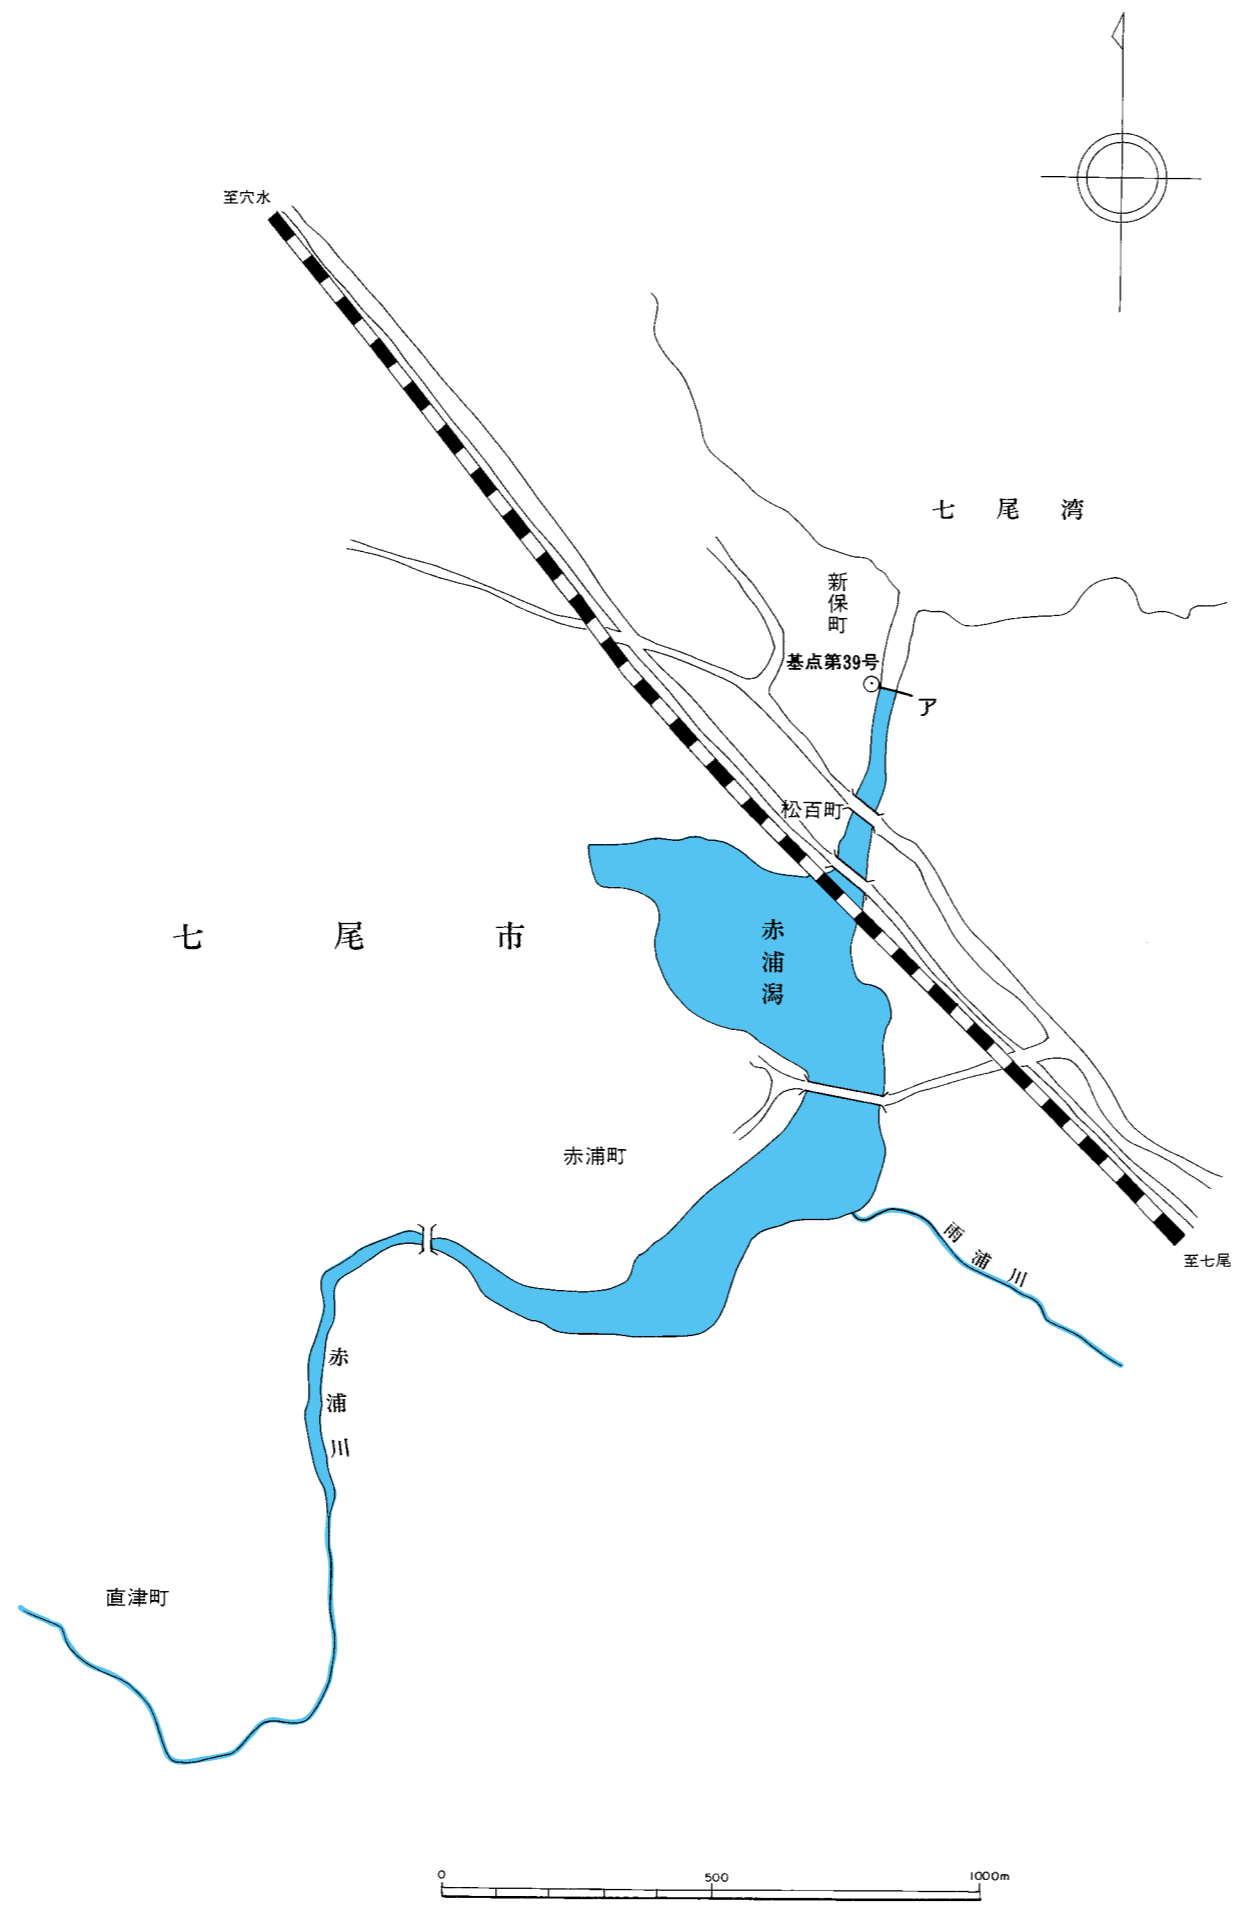

免許番号	内共第19号
河川・湖沼名	おおみ 大海川
漁業権者名	大海川漁業協同組合

※青色部は漁業権漁場区域を示す。

共同漁業漁場図 **内共第21号(第15次切替え)**

免許番号	内共第20号
河川・湖沼名	おうち 邑知潟
漁業権者名	邑知潟漁業協同組合

※青色部は漁業権漁場区域を示す。

共同漁業漁場図 **内共第22号(第15次切替え)**

免許番号	内共第21号
河川・湖沼名	赤浦潟
漁業権者名	鯉ヶ浦漁業協同組合