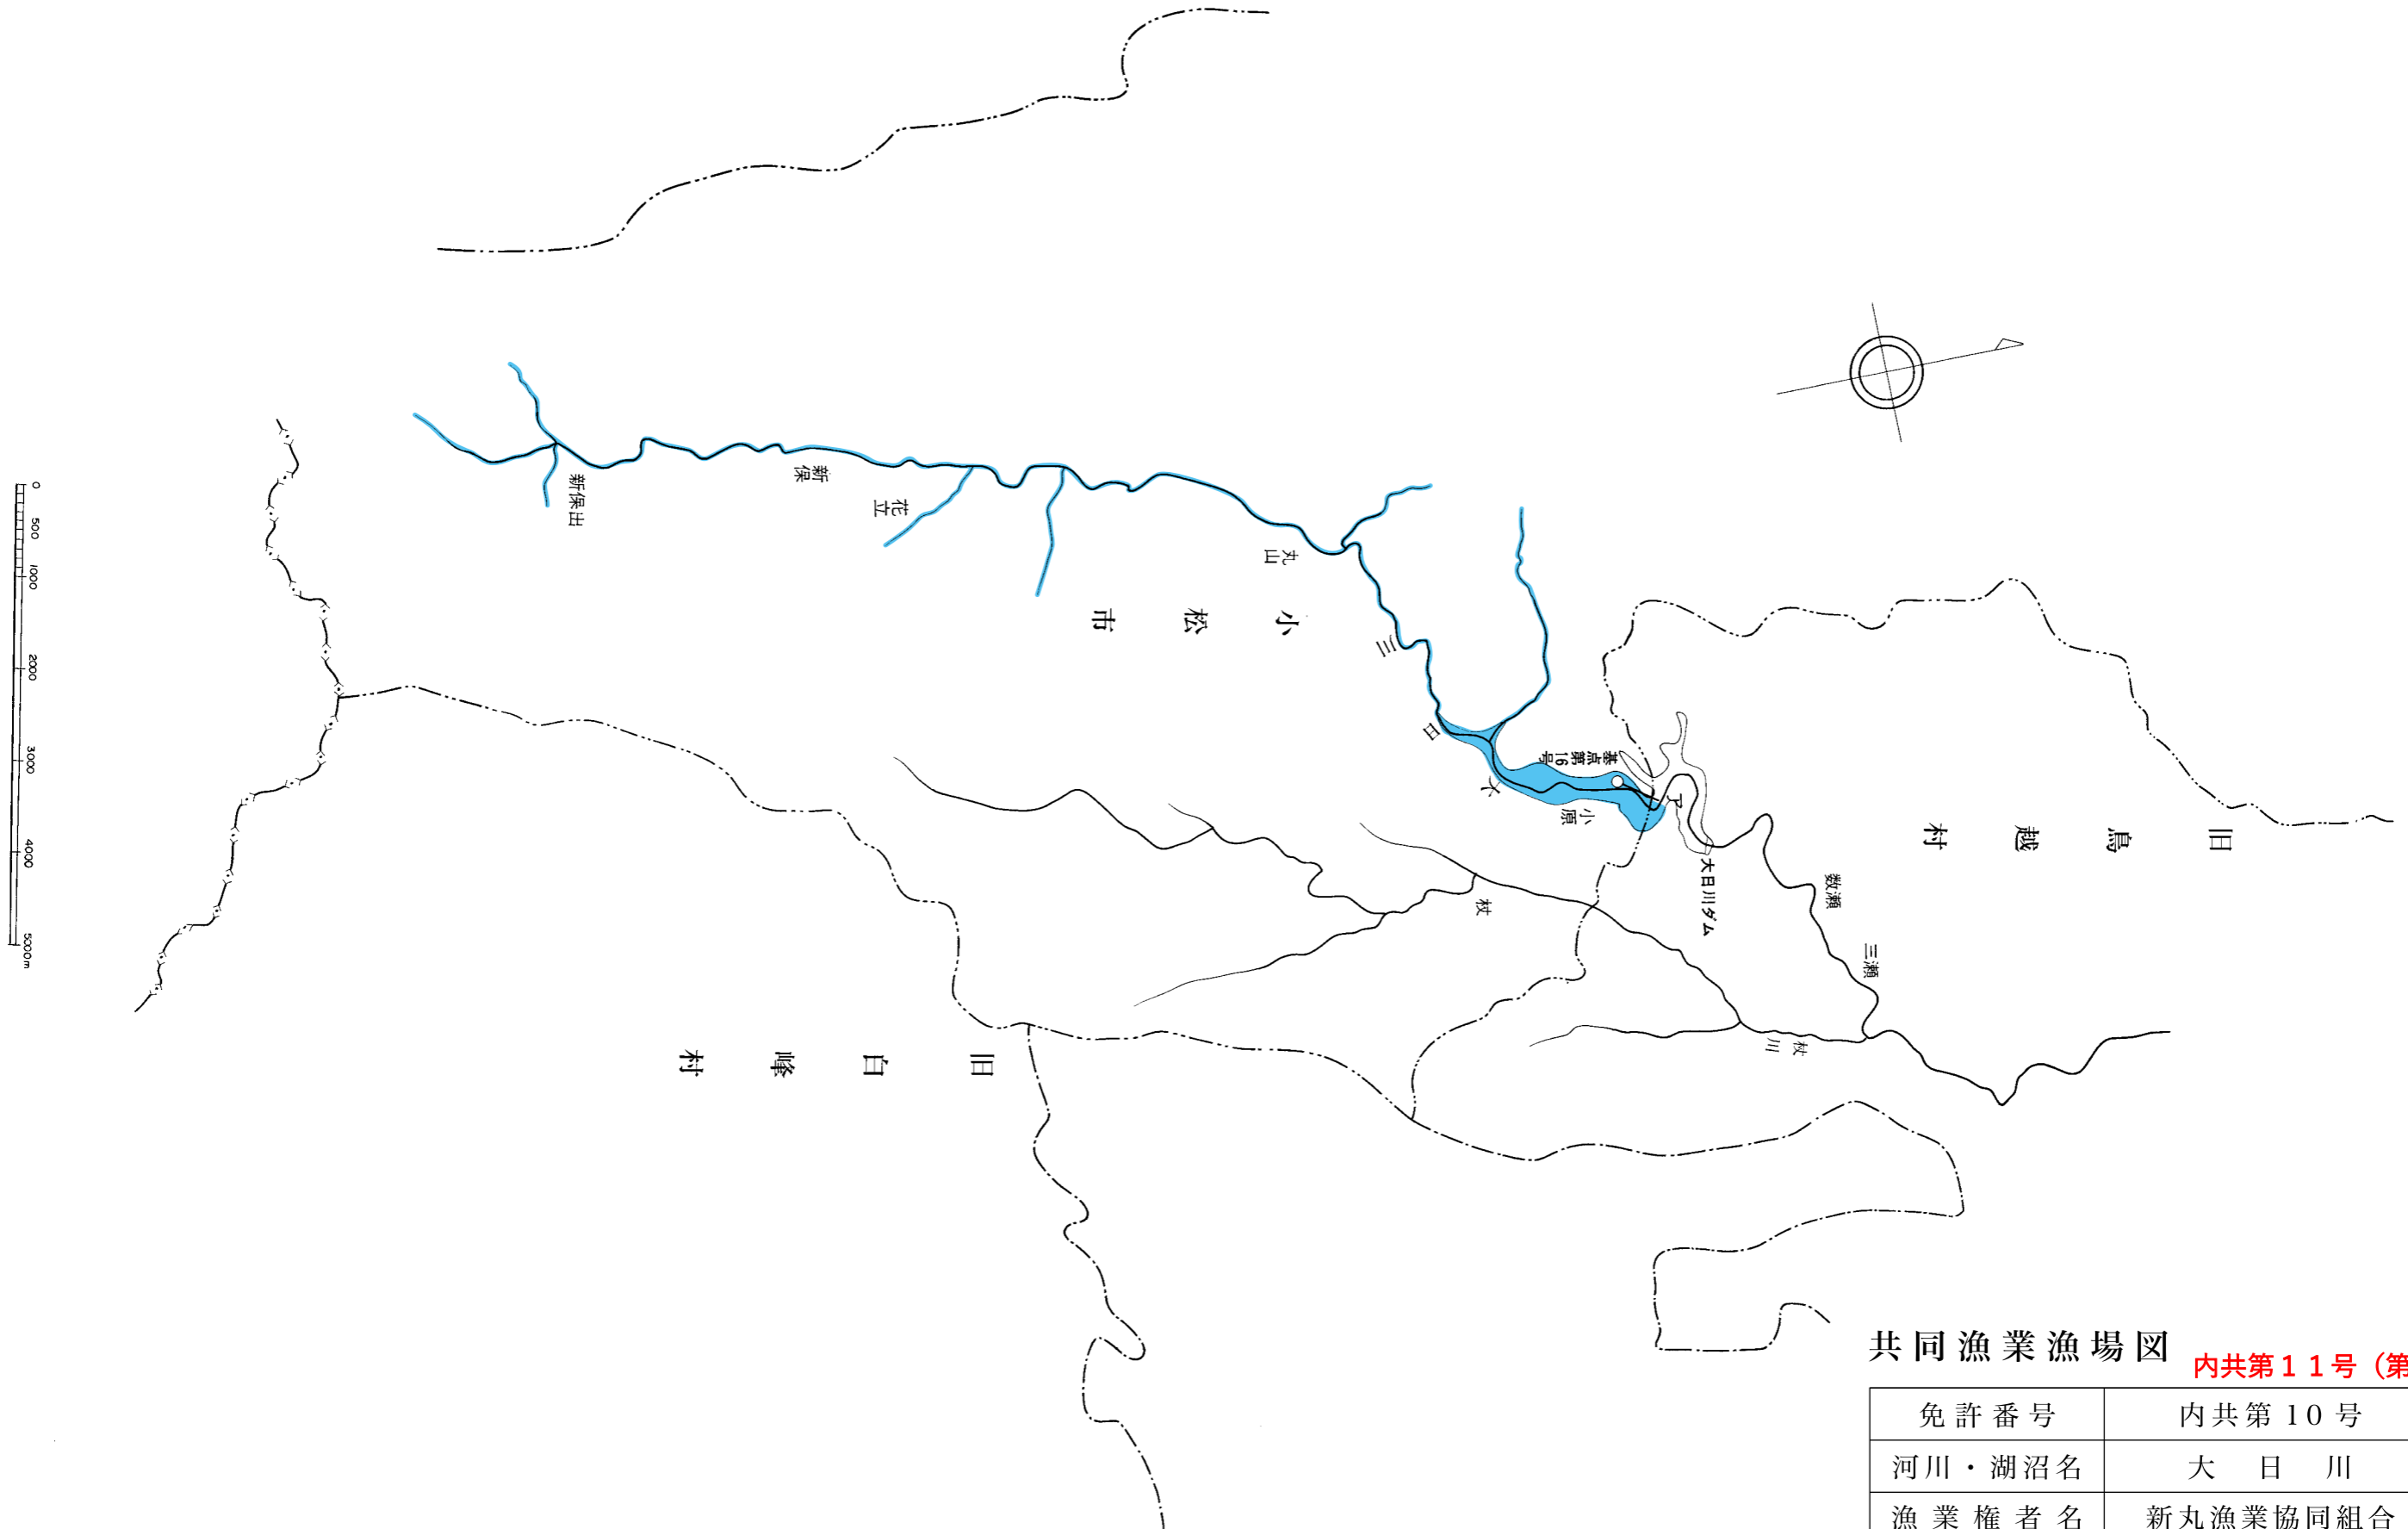

※青色部は漁業権漁場区域を示す。

共同漁業漁場図

免許番号	内共第7号
河川・湖沼名	瀬波川
漁業権者名	白山手取川漁業協同組合

※青色部は漁業権漁場区域を示す。

### 共同漁業漁場図

免許番号	内共第8号
河川・湖沼名	おぞ尾添川
漁業権者名	白山手取川漁業協同組合

※青色部は漁業権漁場区域を示す。

共同漁業漁場図

免許番号	内共第9号
河川・湖沼名	御坊谷川
漁業権者名	白山手取川漁業協同組合

※青色部は漁業権漁場区域を示す。

# 共同漁業漁場図

免許番号 内共第24号

内共第10号 (第15次切替え)

共同漁業漁場図 **内共第11号 (第15次切替え)**

免許番号	内共第10号
河川・湖沼名	大日川
漁業権者名	新丸漁業協同組合

※青色部は漁業権漁場区域を示す。

旧  
白  
峰  
村

共同漁業漁場図 **内共第12号 (第15次切替え)**