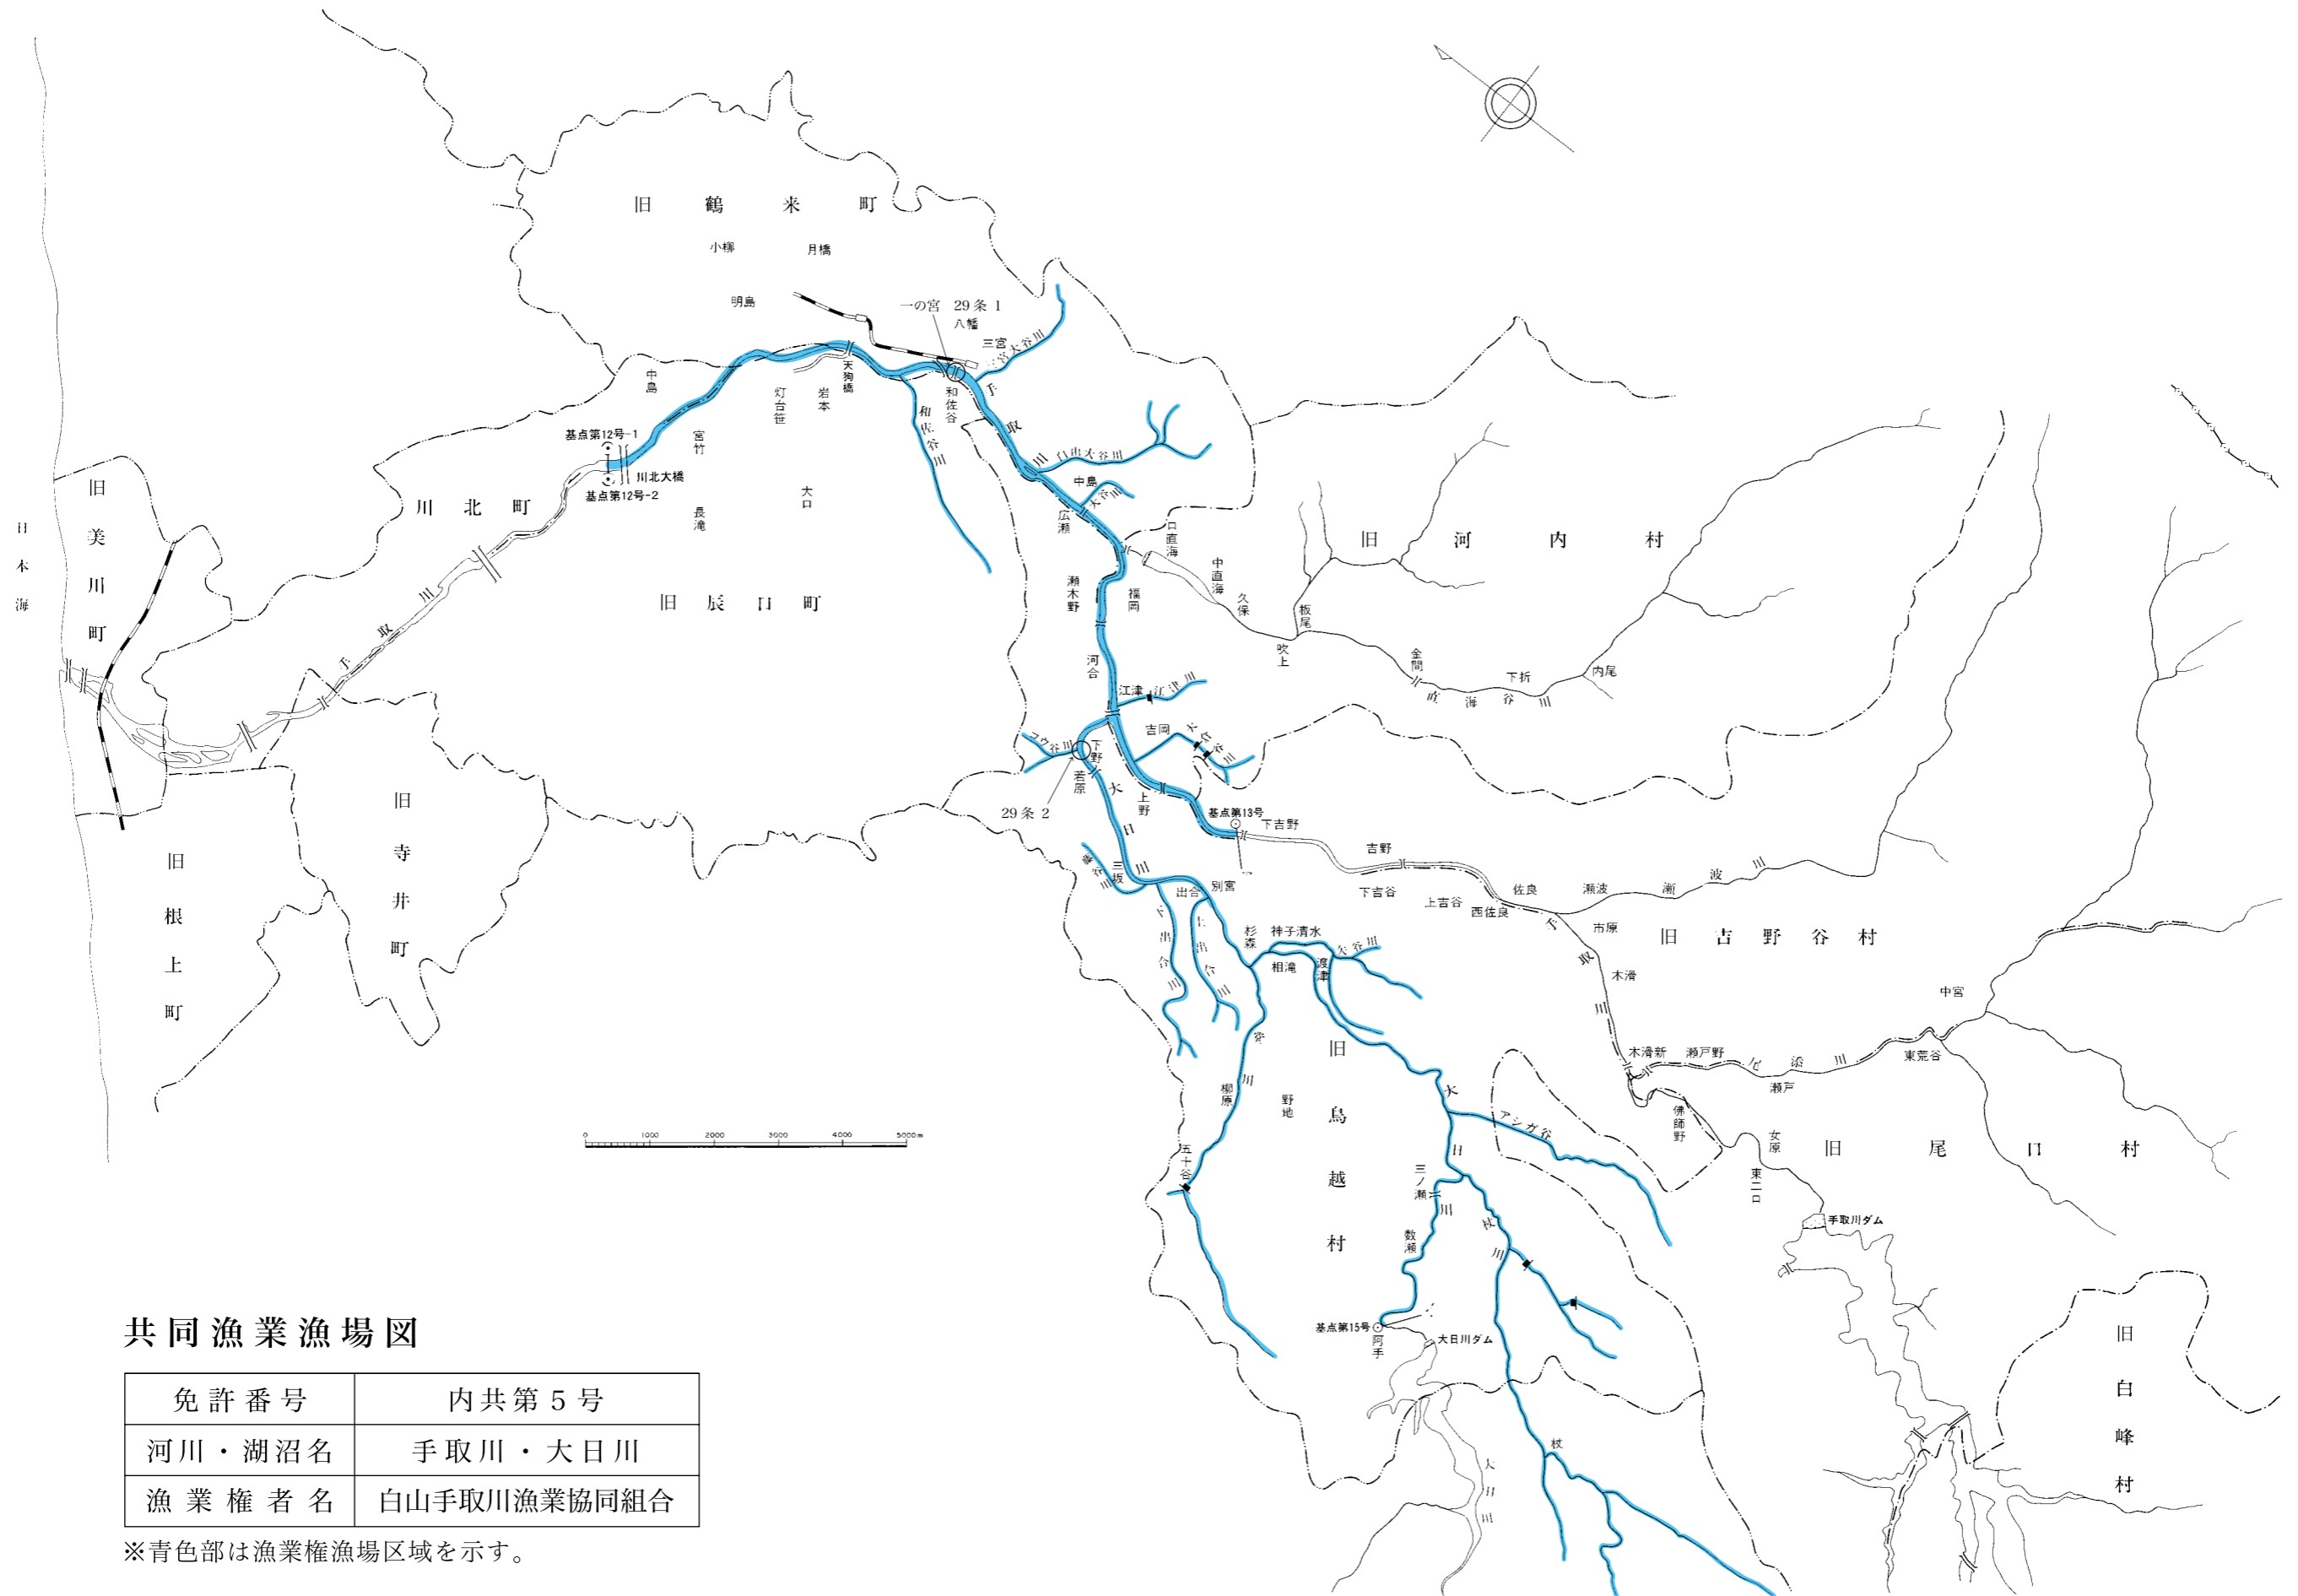

### 共同漁業漁場図

免許番号	内共第1号
河川・湖沼名	大聖寺川
漁業権者名	大聖寺川漁業協同組合

※青色部は漁業権漁場区域を示す。

※旧山中町の現町名は、町名の前に「山中温泉」が付く。

共同漁業漁場図

免許番号	内共第2号
河川・湖沼名	柴山湯
漁業権者名	柴山湯漁業協同組合

※青色部は漁業権漁場区域を示す。

### 共同漁業漁場図

免許番号	内共第3号
河川・湖沼名	いぶりばし 動橋川
漁業権者名	動橋川漁業協同組合

※青色部は漁業権漁場区域を示す。

※旧山中町の現町名は、町名の前に「山中温泉」が付く。

小  
松  
市

### 共同漁業漁場図

免許番号	内共第4号
河川・湖沼名	かけはし 梯川
漁業権者名	大杉谷川漁業協同組合

※青色部は漁業権漁場区域を示す。

共同漁業漁場図

免許番号	内共第5号
河川・湖沼名	手取川・大日川
漁業権者名	白山手取川漁業協同組合

※青色部は漁業権漁場区域を示す。

共同漁業漁場図

免許番号	内共第6号
河川・湖沼名	のうみだに 直海谷川
漁業権者名	白山手取川漁業協同組合

※青色部は漁業権漁場区域を示す。

共同漁業漁場図

免許番号	内共第7号
河川・湖沼名	瀬波川
漁業権者名	白山手取川漁業協同組合

※青色部は漁業権漁場区域を示す。