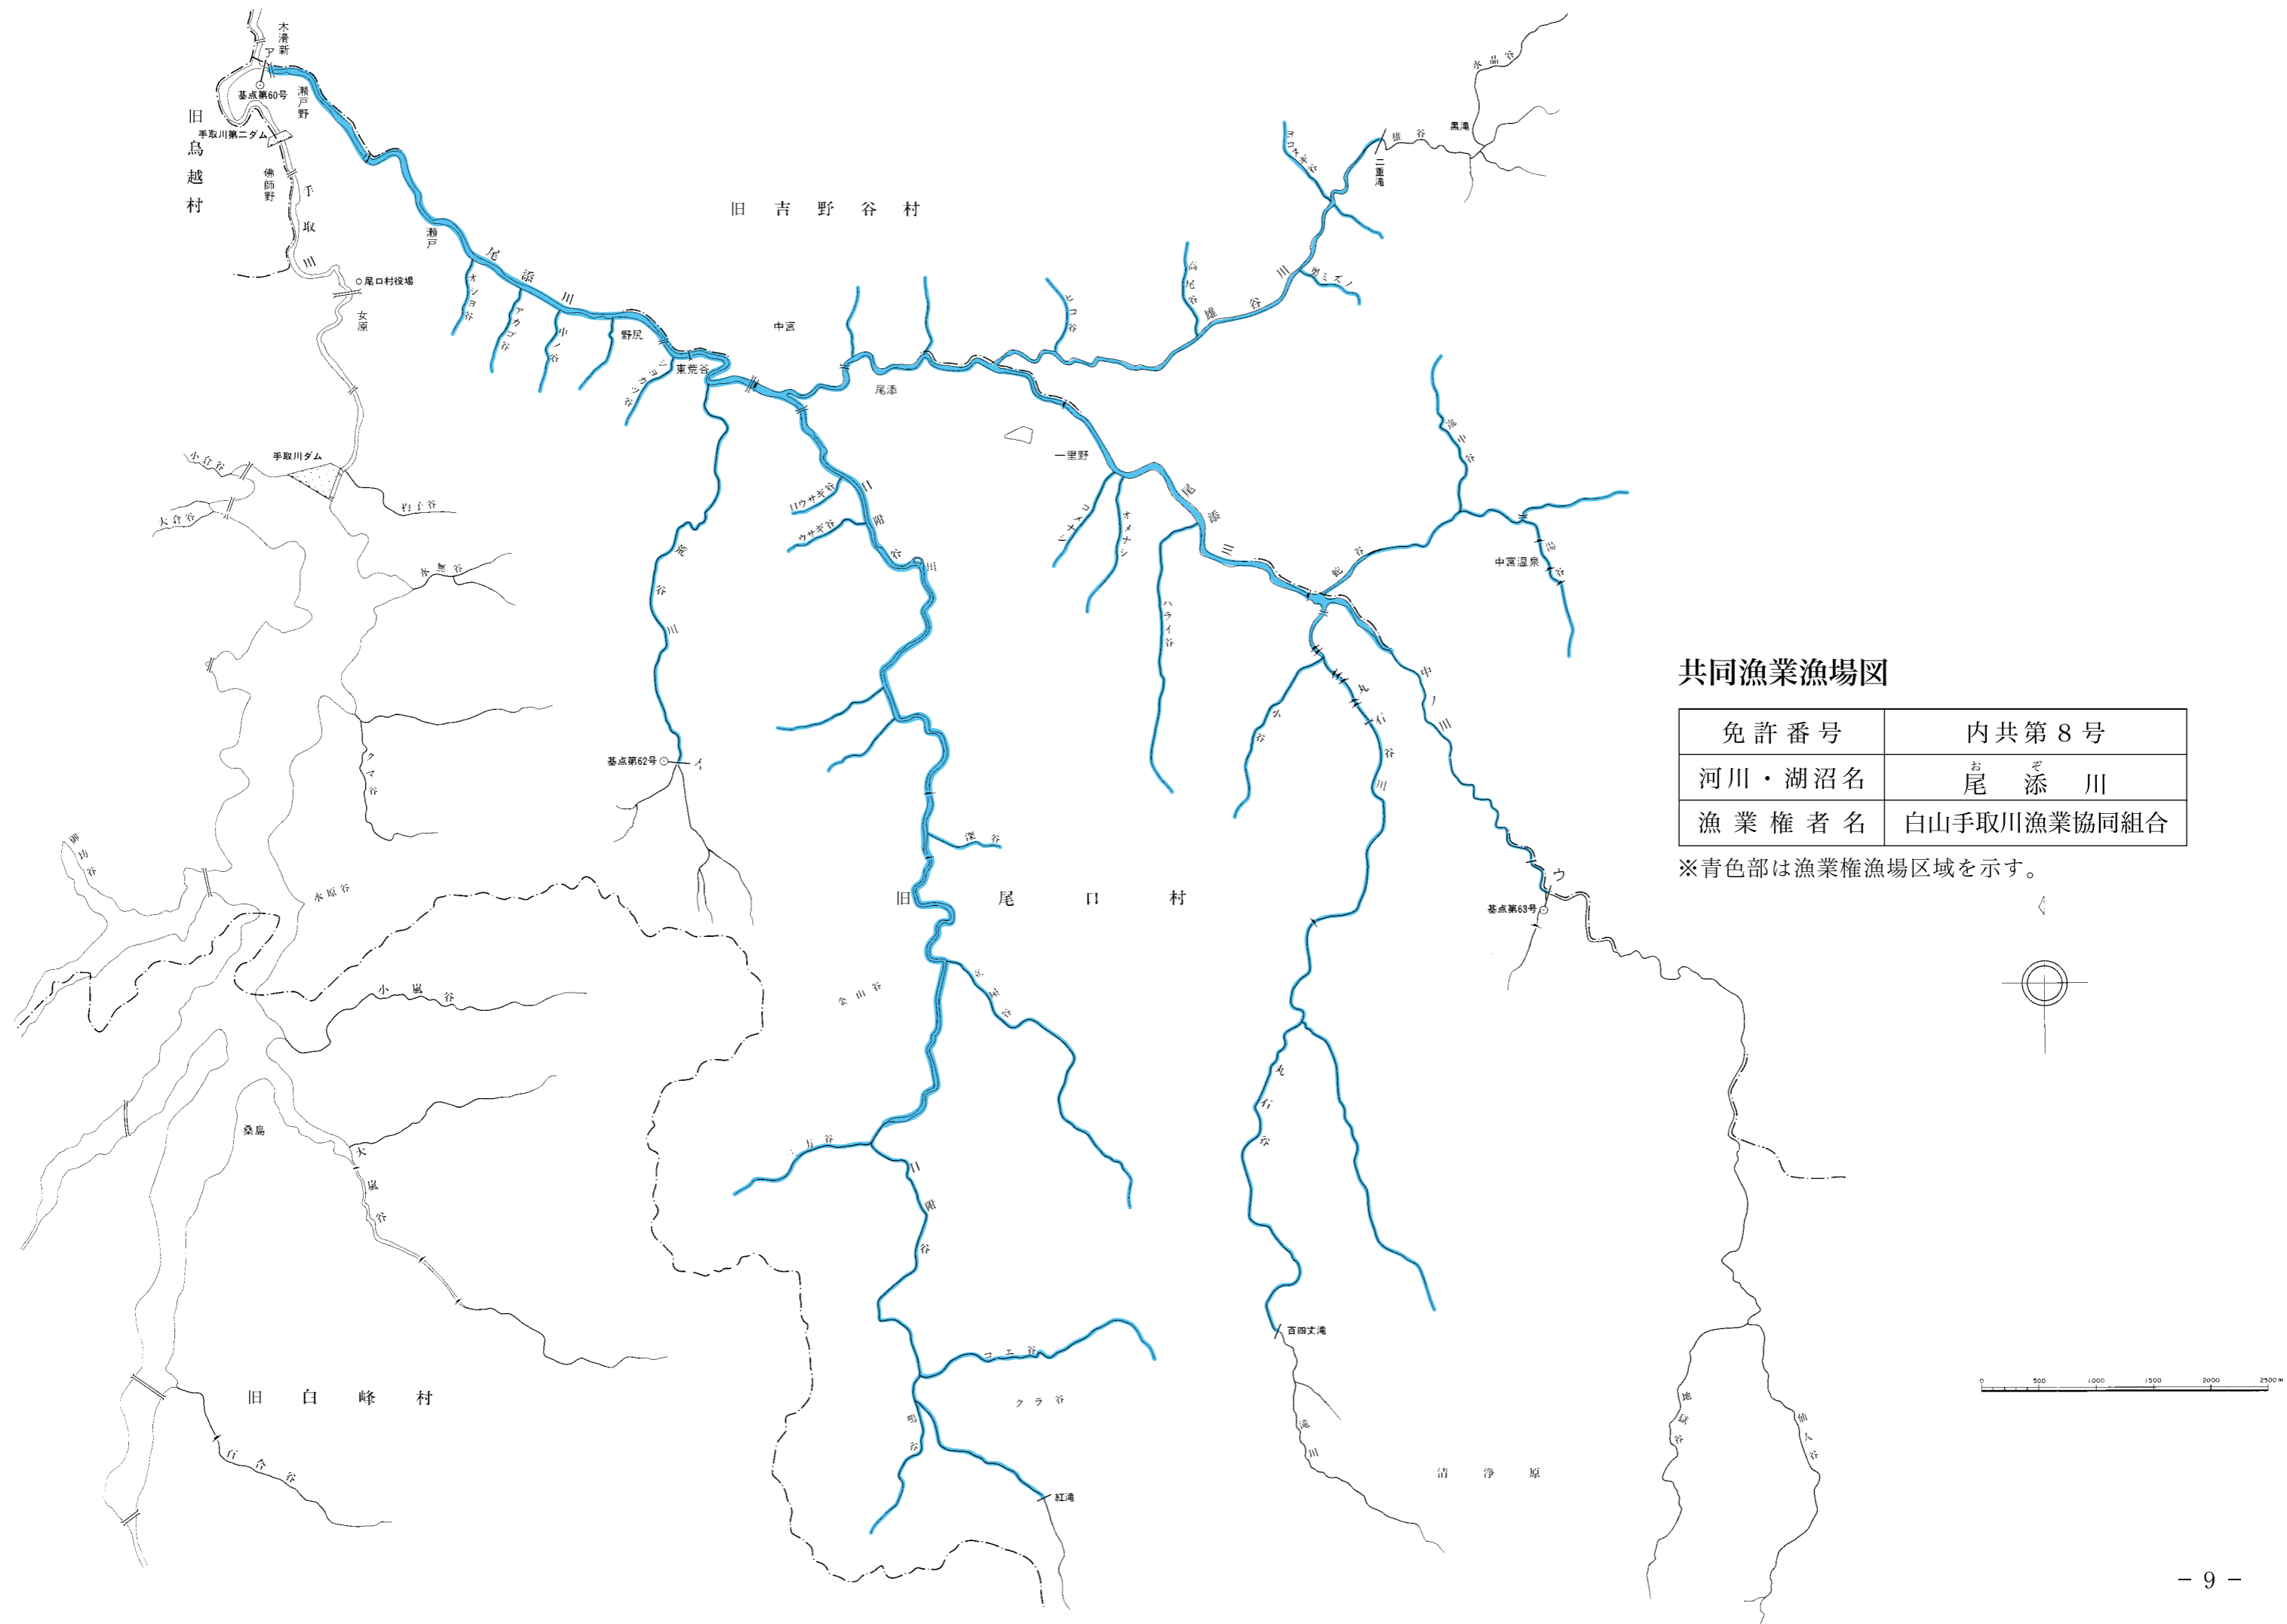

※青色部は漁業権漁場区域を示す。

共同漁業漁場図

免許番号	内共第7号
河川・湖沼名	瀬波川
漁業権者名	白山手取川漁業協同組合

※青色部は漁業権漁場区域を示す。

# 共同漁業漁場図

免許番号 内共第24号

内共第10号 (第15次切替え)

共同漁業漁場図 **内共第11号 (第15次切替え)**

免許番号	内共第10号
河川・湖沼名	大日川
漁業権者名	新丸漁業協同組合

※青色部は漁業権漁場区域を示す。

旧  
白  
峰  
村

共同漁業漁場図 **内共第12号 (第15次切替え)**