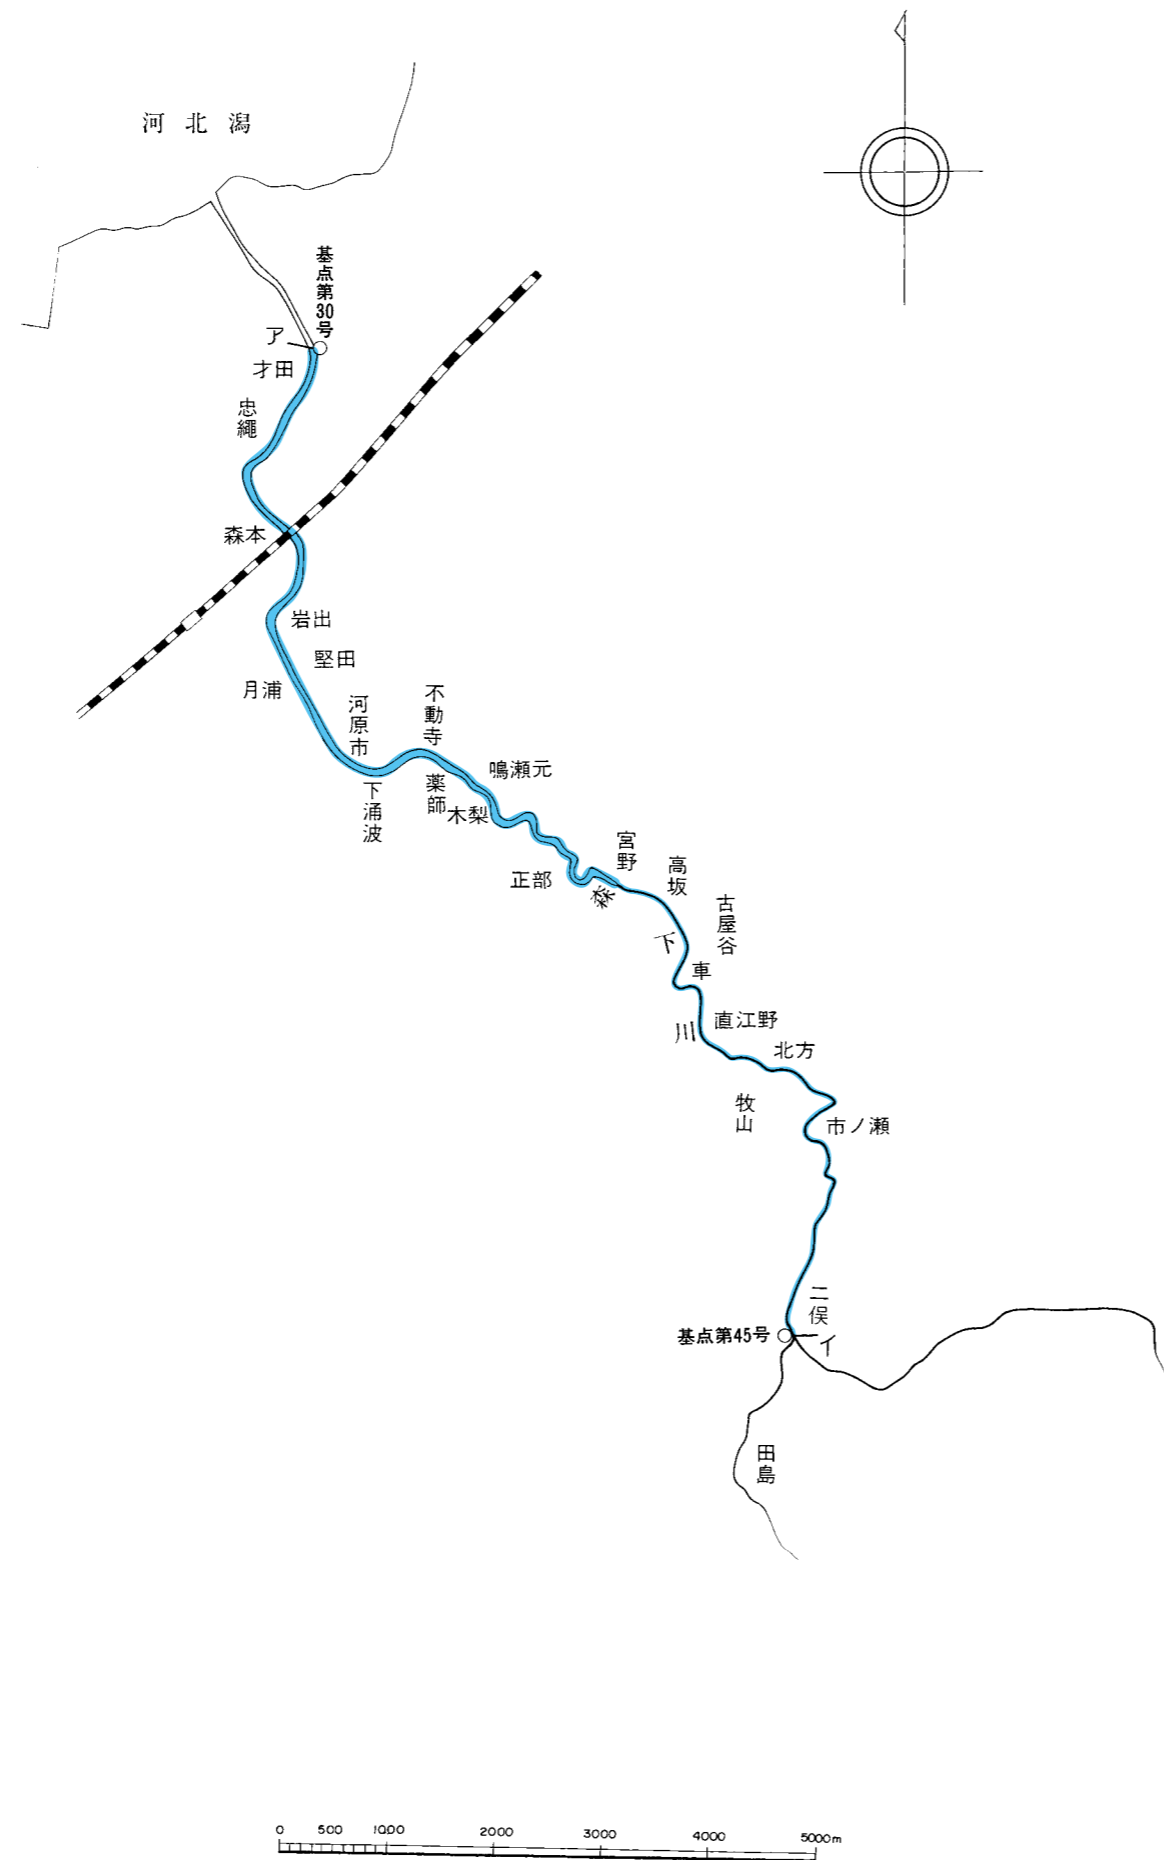

※青色部は漁業権漁場区域を示す。

**共同漁業漁場図** 内共第18号(第15次切替え)

免許番号	内共第17号
河川・湖沼名	浅野川
漁業権者名	金沢漁業協同組合

※青色部は漁業権漁場区域を示す。

共同漁業漁場図 **内共第19号(第15次切替え)**

免許番号	内共第18号
河川・湖沼名	もりもと川 森下川
漁業権者名	金沢漁業協同組合

※青色部は漁業権漁場区域を示す。

共同漁業漁場図 **内共第20号(第15次切替え)**