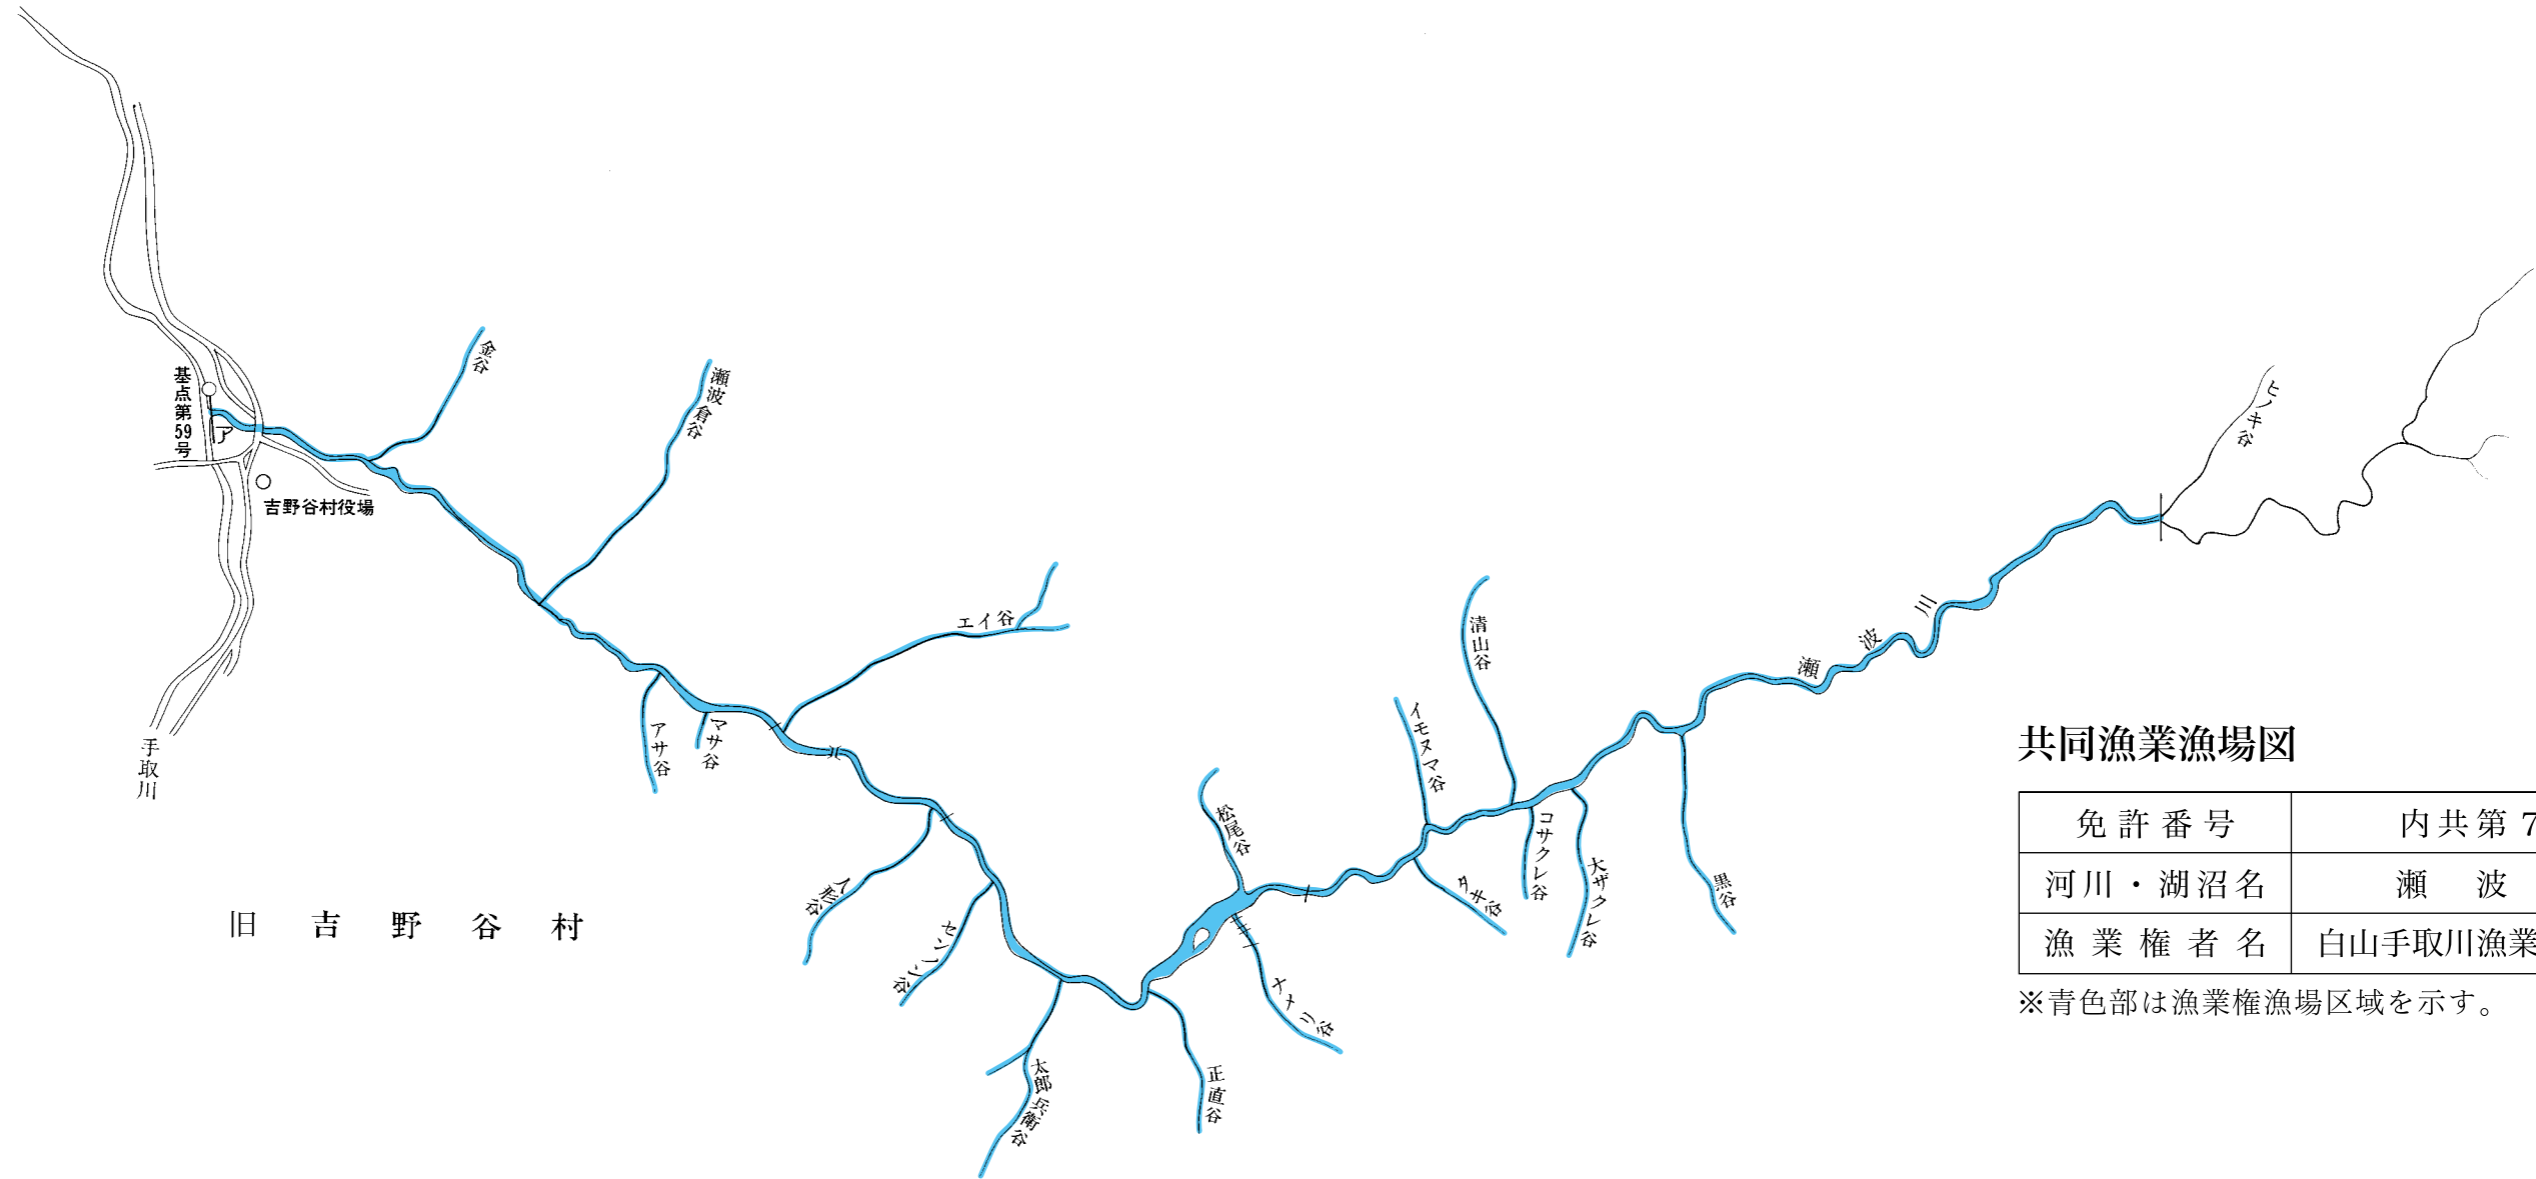

### 共同漁業漁場図

免許番号	内共第4号
河川・湖沼名	かけはし 梯川
漁業権者名	大杉谷川漁業協同組合

※青色部は漁業権漁場区域を示す。

共同漁業漁場図

免許番号	内共第5号
河川・湖沼名	手取川・大日川
漁業権者名	白山手取川漁業協同組合

※青色部は漁業権漁場区域を示す。

共同漁業漁場図

免許番号	内共第6号
河川・湖沼名	のうみだに 直海谷川
漁業権者名	白山手取川漁業協同組合

※青色部は漁業権漁場区域を示す。

共同漁業漁場図

免許番号	内共第7号
河川・湖沼名	瀬波川
漁業権者名	白山手取川漁業協同組合

※青色部は漁業権漁場区域を示す。