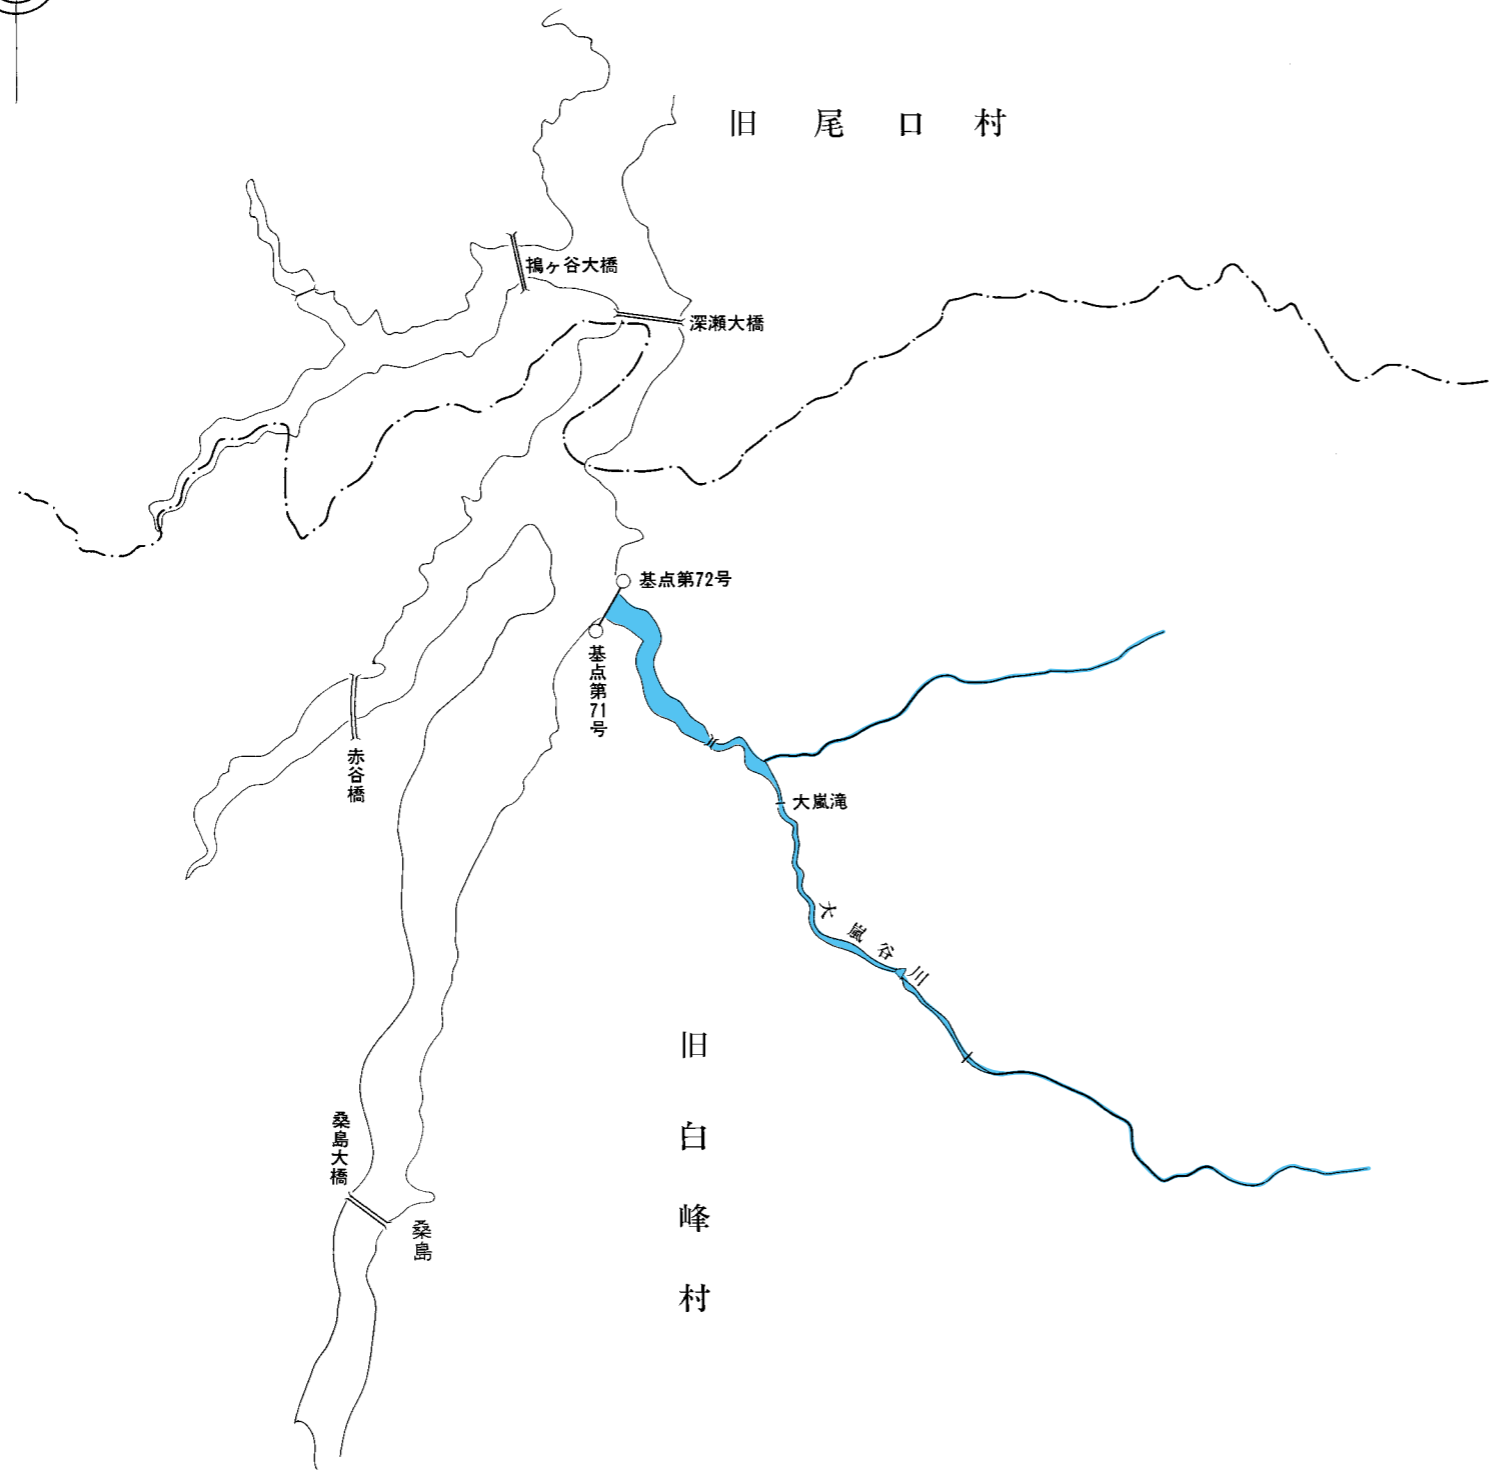

共同漁業漁場図 **内共第15号 (第15次切替え)**

免許番号	内共第14号
河川・湖沼名	大嵐谷川
漁業権者名	白峰漁業協同組合

※青色部は漁業権漁場区域を示す。