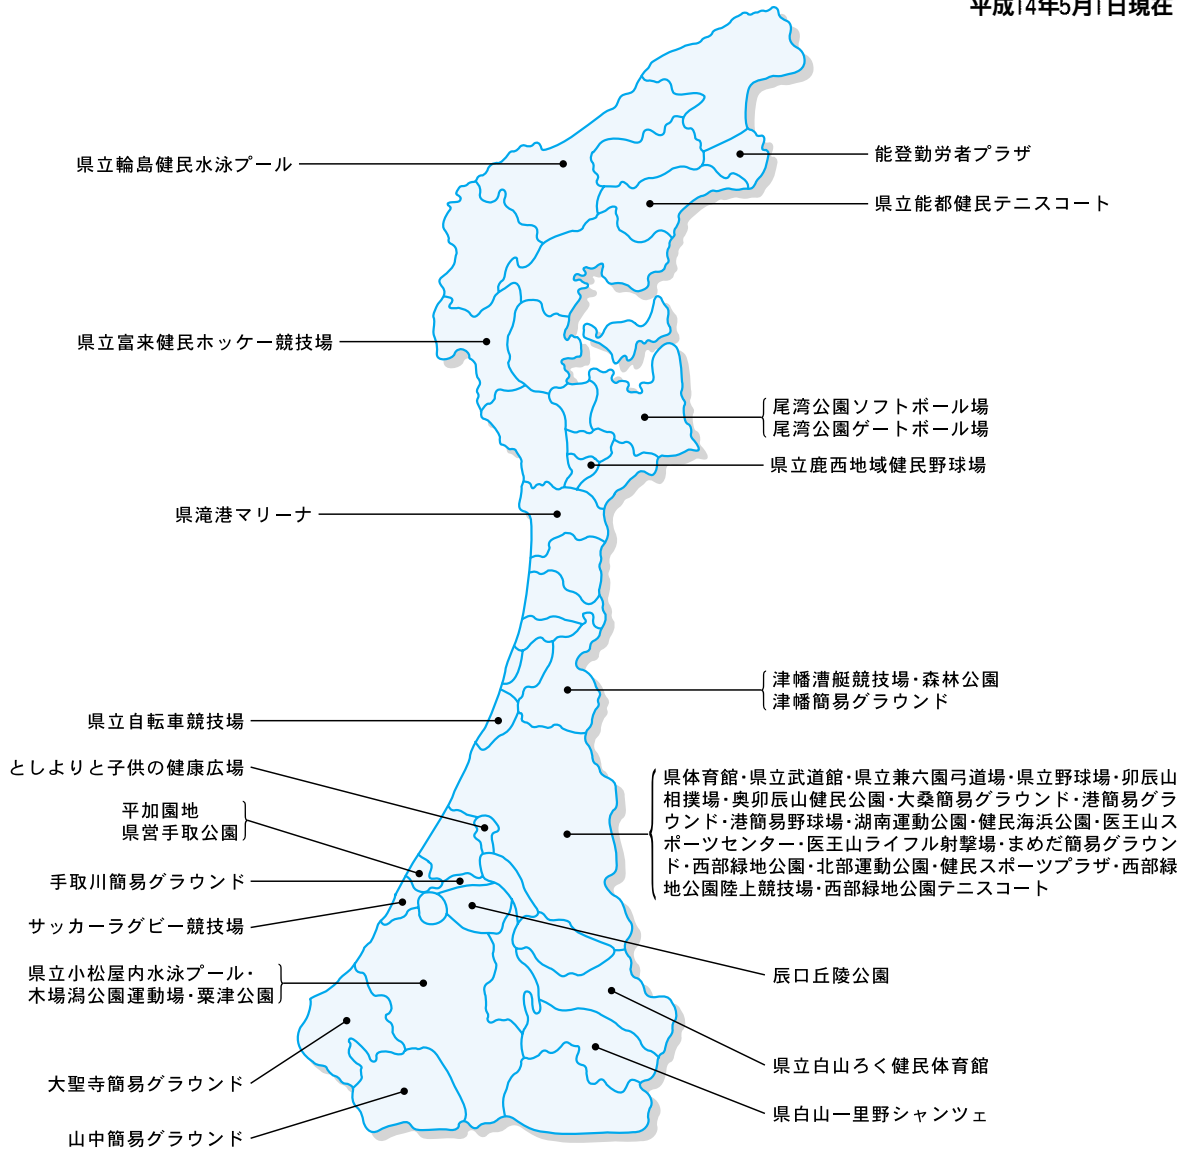

公共スポーツ施設分布図（県、法人）

平成14年5月1日現在

公共スポーツ施設一覧

	体育館		武道館					相撲場		卓球場	トレーニング場	陸上競技場		野球・ソフトボール場		運動広場		専用球場		テニスコート			各種ゴルフ場					
	総合	一般	柔道場	剣道場	武道場	弓道場	屋内	屋外	施設数			施設数	夜間照明	施設数	照明施設	施設数	夜間照明	施設数	夜間照明	施設数	夜間照明	面数		施設数	面数	施設数	面数	施設数
合計	32	118	24	24	11	27	5	23	5	19	34	16	9	74	35	92	18	10	2	14	10	392	97	167	49	34		