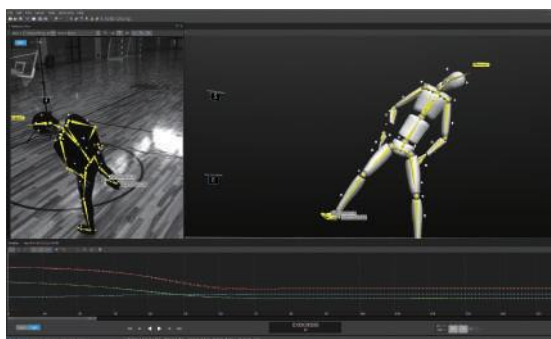

DOSAスポーツ能力測定会では、世界最新の測定機器で子どもたちの運動能力を測定し、最大限にパフォーマンスを発揮できるスポーツの紹介と一番得意とする動きのアウトプットを行います。これまでスポーツが苦手だとあきらめていた子も、普段出会わないスポーツに出会うチャンスが生まれ、自分に合ったスポーツを見つけ、自信を持ってスポーツに挑戦していくキッカケになります。

★ **最新の測定機器** ★ モーションキャプチャ技術を利用して、身体の動きをデジタル化することで、高さ・タイム・スピードなどを正確に計測。