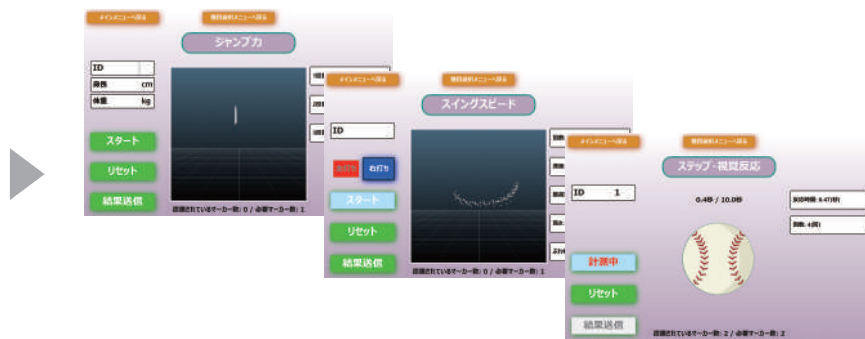

DOSAスポーツ能力測定会とは

スポーツとの出会い 多くの子どもたちが、学校、近所のスポーツチーム、両親がやっていた、などの理由で様々なスポーツと出会います。しかし、出会えるスポーツは身近なものに限られてしまい、自分に合ったスポーツに出会えていないかもしれません。

DOSAスポーツ能力測定会では、世界最新の測定機器で子どもたちの運動能力を測定し、最大限にパフォーマンスを発揮できるスポーツの紹介と一番得意とする動きのアウトプットを行います。これまでスポーツが苦手だとあきらめていた子も、普段出会わないスポーツに出会うチャンスが生まれ、自分に合ったスポーツを見つけ、自信を持ってスポーツに挑戦していくキッカケになります。

★ **最新の測定機器** ★ モーションキャプチャ技術を利用して、身体の動きをデジタル化することで、高さ・タイム・スピードなどを正確に計測。