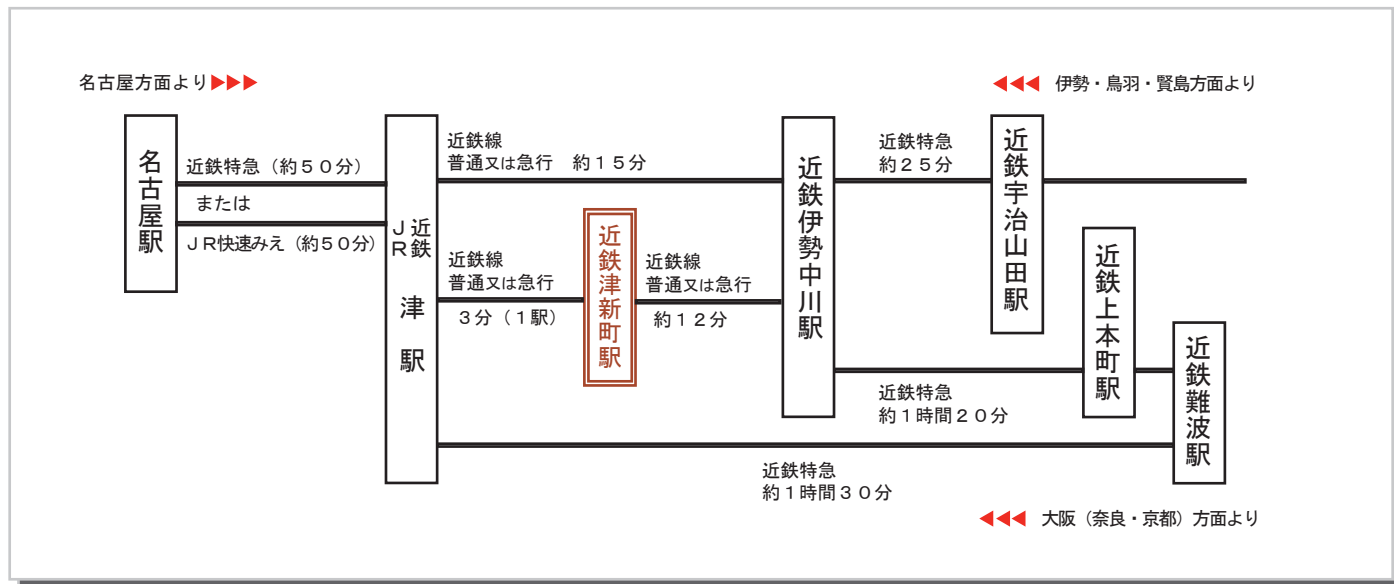

プラザ洞津周辺ご案内

どうしん
プラザ洞津 <http://www.dohshin.jp>
 〒514-0042 三重県津市新町1丁目6-28
 TEL 059-227-3291 FAX 059-226-3185

近鉄津新町駅下車 徒歩2分
 駐車場収容台数 85台(無料)

電車でご来館のお客様

お車でご来館のお客様

名古屋方面より ▶▶▶▶▶ 東名阪自動車道 関IC ⇒ 伊勢自動車道 津IC
 大阪(奈良・京都)方面より ▶▶▶▶▶ 新名神高速道路 亀山IC ⇒ 伊勢自動車道 津IC