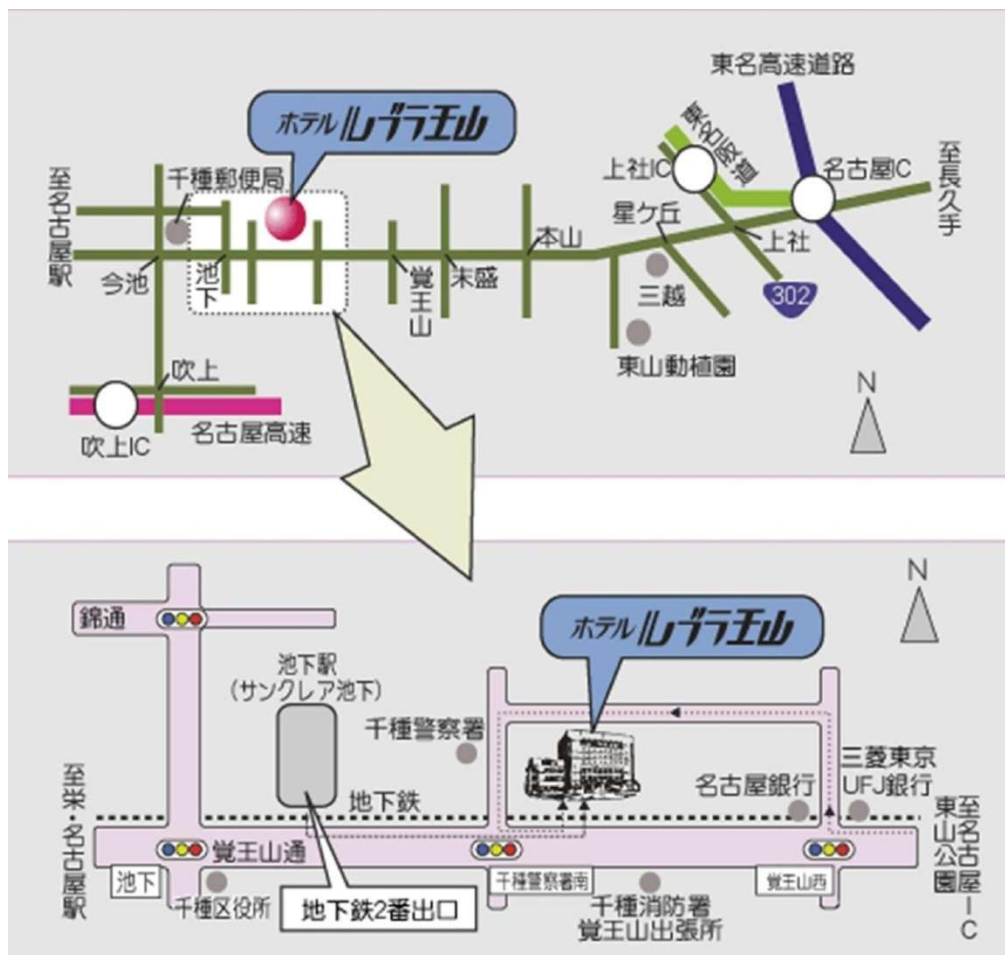

ホテルルブラ王山 | 公立学校共済組合名古屋宿泊所

〒464-0841 名古屋市千種区覚王山通8-18
TEL 052-762-3151 (総合) / TEL 052-762-3105 (宿泊)

- 名古屋駅より地下鉄東山線で13分

地下鉄東山線池下駅下車 2番出口(サンクレア池下地下1階)より徒歩3分

- 市バス池下東下車徒歩2分
- 東名高速道路 名古屋インターより西に約20分
- 東名阪経由名古屋高速吹上東出口より車で7分

※覚王山西の信号を北へ、一筋目を左折、千種警察署左折し、一つ目信号を左折し、約50メートル左側。

※施設駐車場(有料)は台数に限りがありますので、できるだけ公共交通機関をご利用ください。