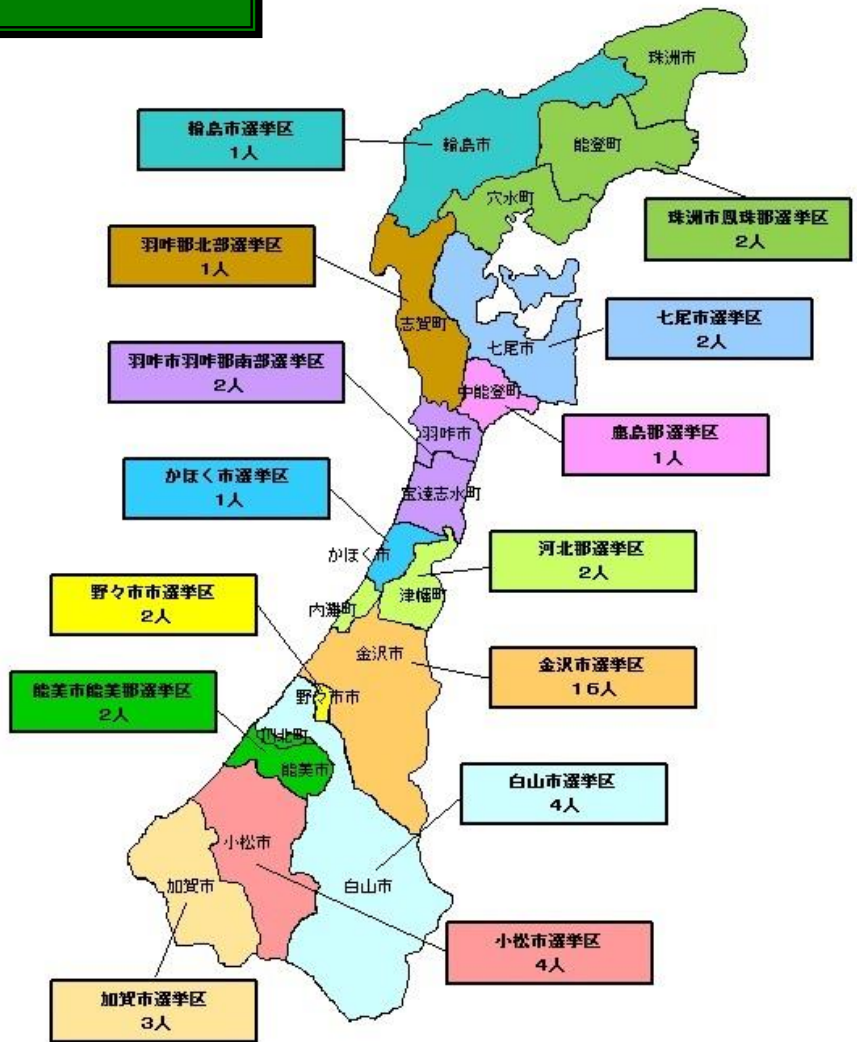

# 石川県議会議員選挙区・議員定数の一覧

定数 43人

任期 令和5年  
4月29日

選挙区（14選挙区）			定数 (43人)
名称	区域		
金沢市選挙区	金沢市		16人
七尾市選挙区	七尾市		2人
小松市選挙区	小松市		4人
輪島市選挙区	輪島市		1人
珠洲市鳳珠郡選挙区	珠洲市・穴水町・能登町		2人
加賀市選挙区	加賀市		3人
羽咋市羽咋郡南部選挙区	羽咋市・宝達志水町		2人
かほく市選挙区	かほく市		1人
白山市選挙区	白山市		4人
能美市能美郡選挙区	能美市・川北町		2人
野々市市選挙区	野々市市		2人
河北郡選挙区	津幡町・内灘町		2人
羽咋郡北部選挙区	志賀町		1人
鹿島郡選挙区	中能登町		1人