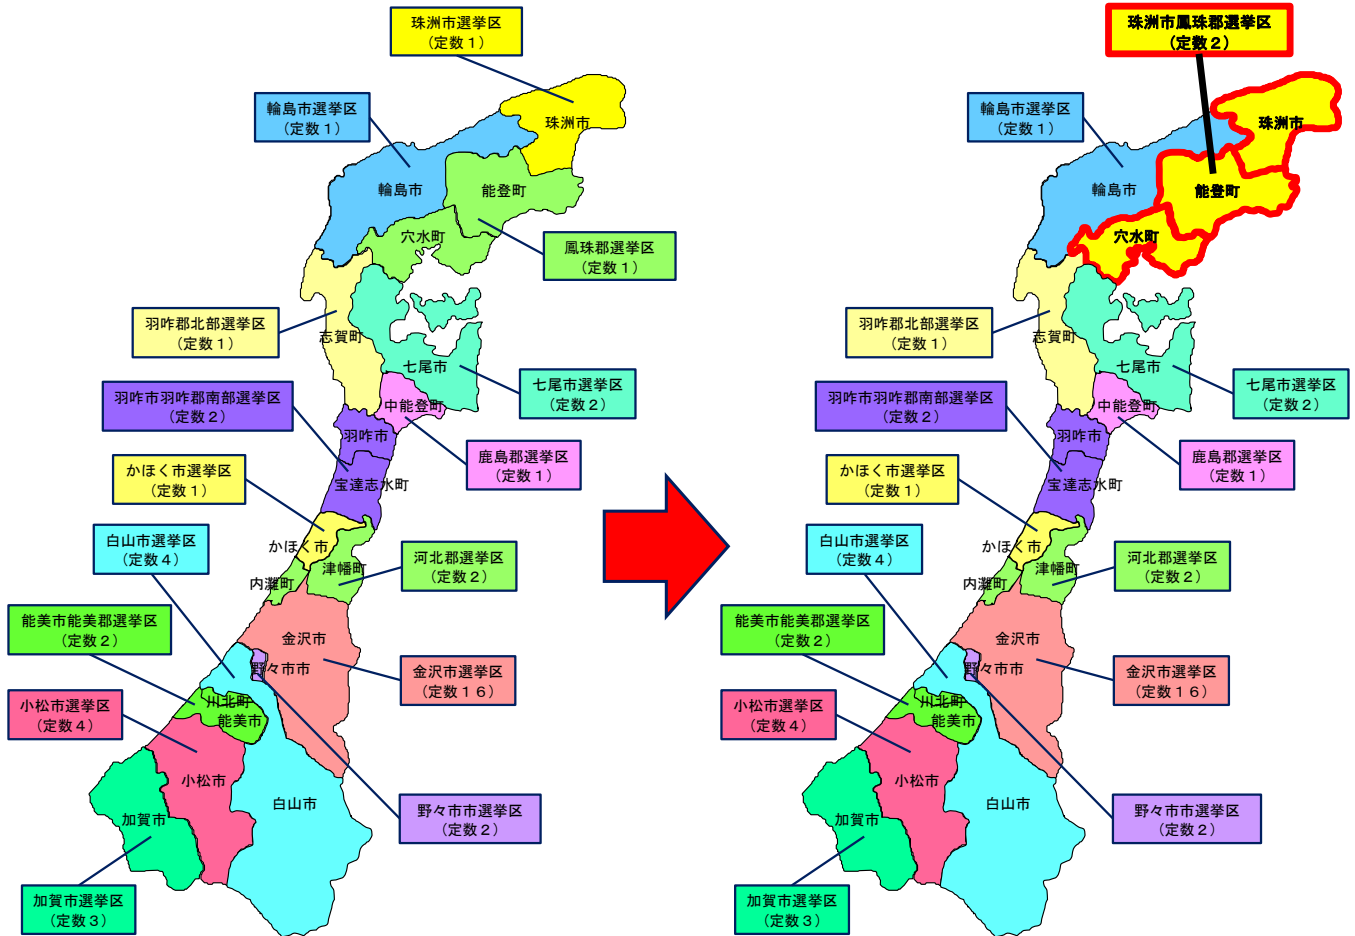

平成31年4月7日執行予定の選挙から、石川県議会議員選挙の  
**珠洲市選挙区(定数1)、鳳珠郡選挙区(定数1)が**  
**珠洲市鳳珠郡選挙区(定数2)** に変更されます。

石川県選挙管理委員会  
 金沢市鞍月1-1  
 Tel 076-225-1282

改定前

改定後

改定前		
選挙区(15選挙区)		定数
名称	区域	(43人)
金沢市選挙区	金沢市	16人
七尾市選挙区	七尾市	2人
小松市選挙区	小松市	4人
輪島市選挙区	輪島市	1人
珠洲市選挙区	珠洲市	1人
加賀市選挙区	加賀市	3人
羽咋市羽咋郡南部選挙区	羽咋市・宝達志水町	2人
かほく市選挙区	かほく市	1人
白山市選挙区	白山市	4人
能美市能美郡選挙区	能美市・川北町	2人
野々市市選挙区	野々市市	2人
河北郡選挙区	津幡町・内灘町	2人
羽咋郡北部選挙区	志賀町	1人
鹿島郡選挙区	中能登町	1人
鳳珠郡選挙区	穴水町・能登町	1人

改定後			
選挙区(14選挙区)		定数	備考
名称	区域	(43人)	
金沢市選挙区	金沢市	16人	
七尾市選挙区	七尾市	2人	
小松市選挙区	小松市	4人	
輪島市選挙区	輪島市	1人	
<b>珠洲市鳳珠郡選挙区</b>	<b>珠洲市・穴水町・能登町</b>	<b>2人</b>	<b>選挙区名、区域、定数変更</b>
加賀市選挙区	加賀市	3人	
羽咋市羽咋郡南部選挙区	羽咋市・宝達志水町	2人	
かほく市選挙区	かほく市	1人	
白山市選挙区	白山市	4人	
能美市能美郡選挙区	能美市・川北町	2人	
野々市市選挙区	野々市市	2人	
河北郡選挙区	津幡町・内灘町	2人	
羽咋郡北部選挙区	志賀町	1人	
鹿島郡選挙区	中能登町	1人	

※ 今回変更のあった箇所