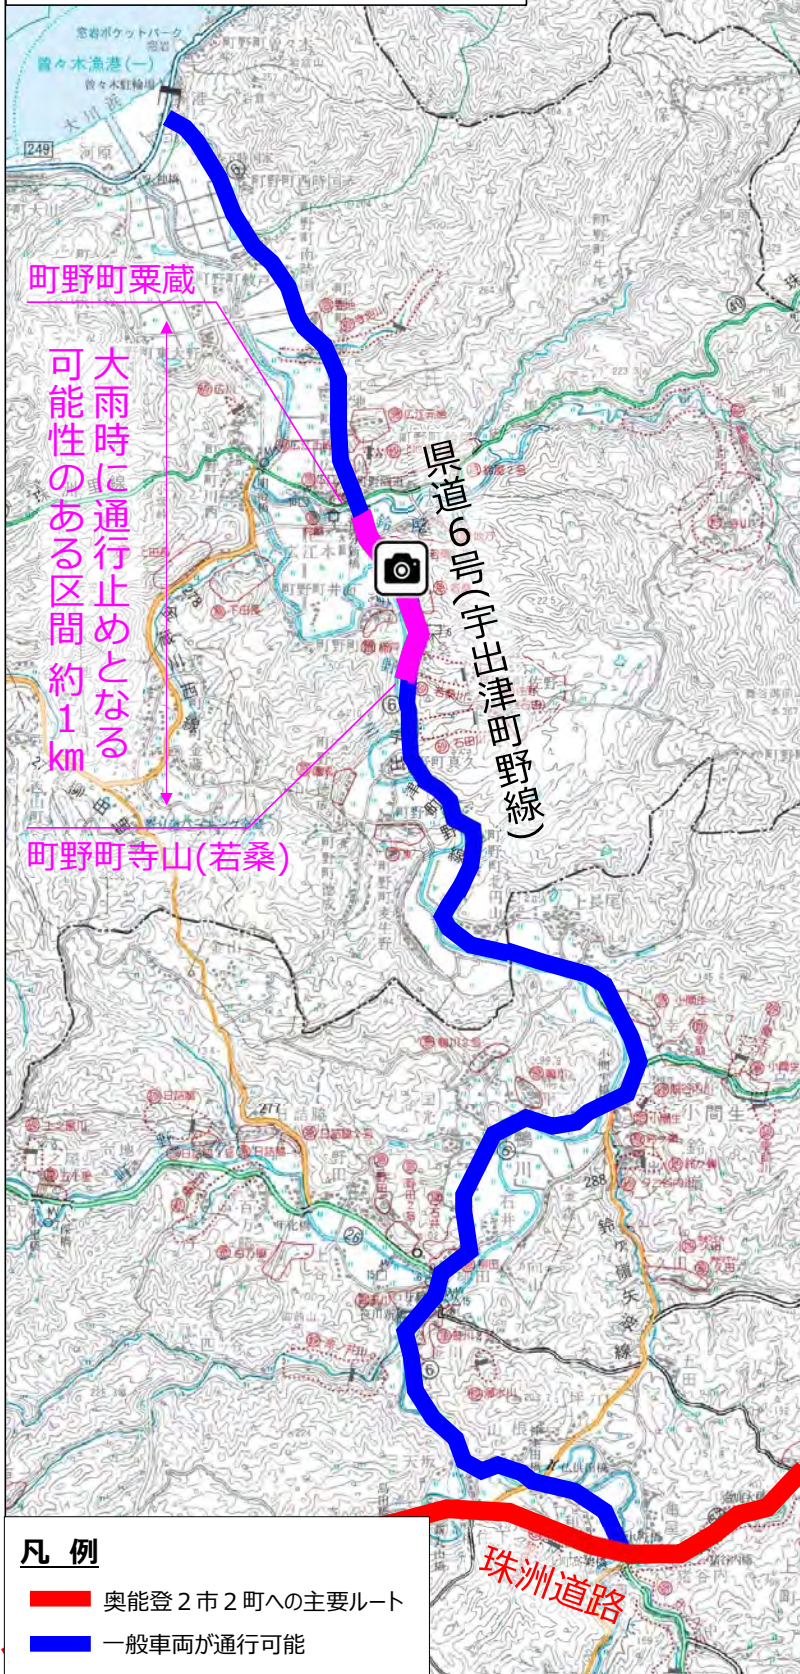

【お知らせ】県道6号(宇出津町野線)における通行規制

- ・県道6号(宇出津町野線)の、町野町栗蔵～寺山(若桑)地内については、特に被害が大きく、今後、大雨となった場合には通行止めとなる可能性があります。

県道6号(宇出津町野線)の状況

道路啓開状況

啓開完了

上空からの状況