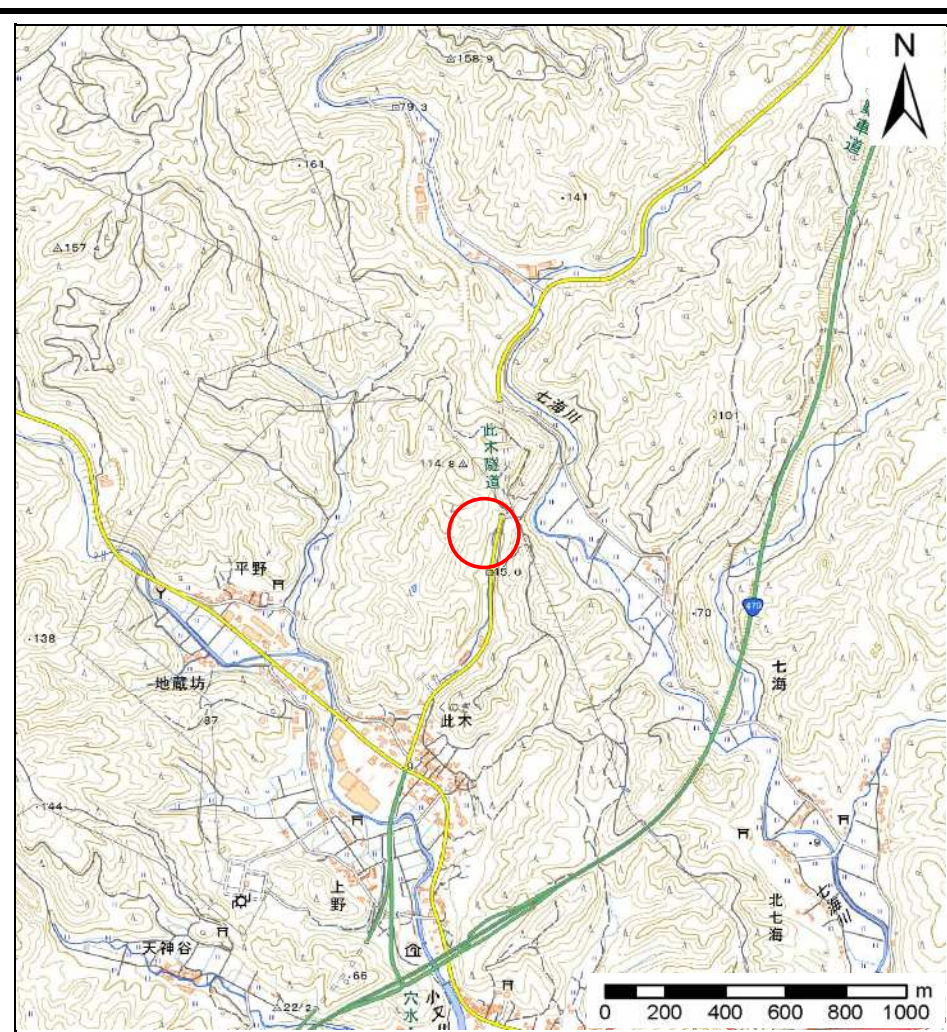

土砂災害警戒区域等の指定の公示に係る図書(その1)

様式-1(地)

土砂災害警戒区域・土砂災害特別警戒区域
位置図

自然現象の種類

地滑り

箇所番号

2017

箇所名

此木

所在地

石川県鳳珠郡穴水町此木

土砂災害警戒区域等の指定の公示に係る図書(その2)

様式-2(地) 土砂災害警戒区域・土砂災害特別警戒区域 区域図

土砂災害防止法施行令第二条の基準に該当する区域(土砂災害警戒区域)			自然現象の種類	地滑り	箇所番号	2017	箇所名	此木
			告示番号		地滑り区域名	1		
土砂災害防止法施行令第三条の基準に該当する区域(土砂災害特別警戒区域)		縮尺 1/2500	告示年月日		所在地	石川県鳳珠郡穴水町此木		

参考資料

参考資料

土砂災害防止法施行令第二条の基準に該当する区域(土砂災害警戒区域)			自然現象の種類	地滑り	箇所番号	2017	箇所名	此木
			告示番号		地滑り区域名	1		
土砂災害防止法施行令第三条の基準に該当する区域(土砂災害特別警戒区域)		縮尺 1/2500	告示年月日		所在地	石川県鳳珠郡穴水町此木		