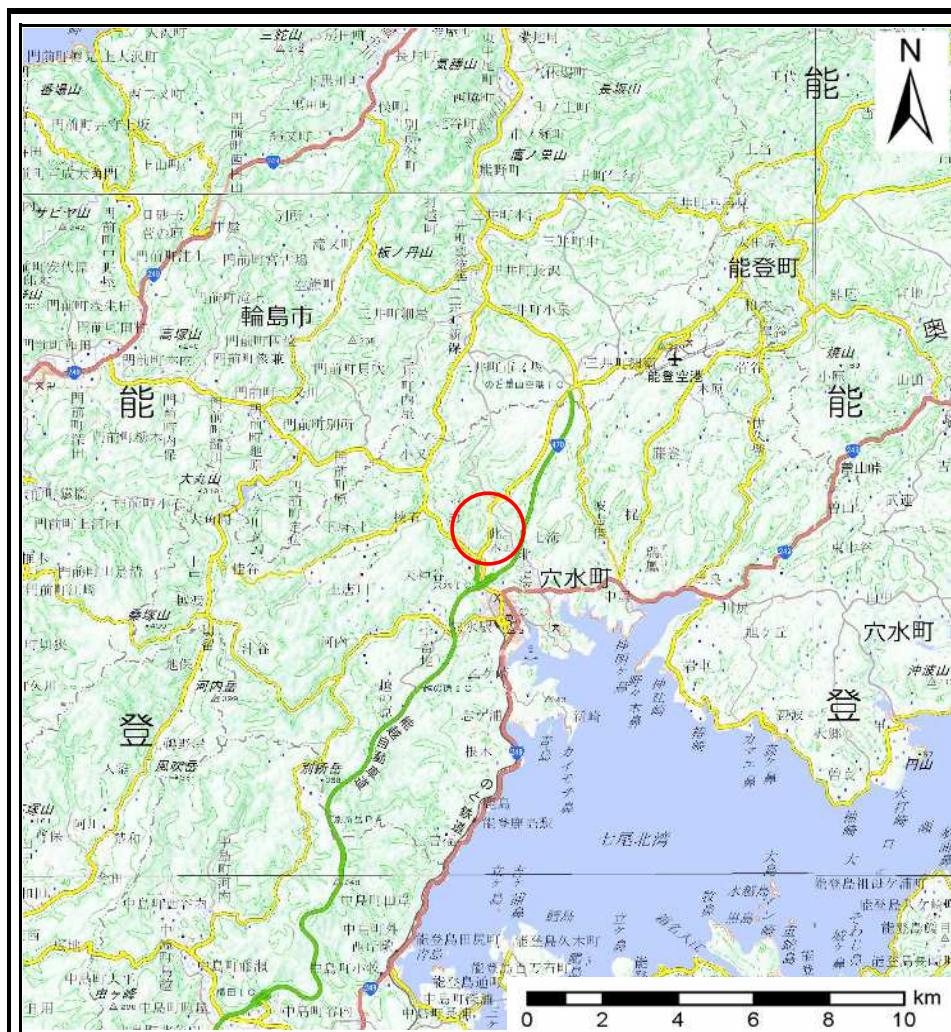

土砂災害警戒区域等の指定の公示に係る図書(その1)

様式-1(地)

土砂災害警戒区域・土砂災害特別警戒区域
位置図

自然現象の種類

地滑り

箇所番号

2017

箇所名

此木

所在地

石川県鳳珠郡穴水町此木

土砂災害警戒区域等の指定の公示に係る図書(その2)

様式-2(地) 土砂災害警戒区域・土砂災害特別警戒区域 区域図

土砂災害防止法施行令第二条の基準に該当する区域(土砂災害警戒区域)			自然現象の種類	地滑り	箇所番号	2017	箇所名	此木
			告示番号		地滑り区域名	1		
土砂災害防止法施行令第三条の基準に該当する区域(土砂災害特別警戒区域)		縮尺 1/2500	告示年月日		所在地	石川県鳳珠郡穴水町此木		

参考資料

参考資料

土砂災害防止法施行令第二条の基準に該当する区域(土砂災害警戒区域)			自然現象の種類	地滑り	箇所番号	2017	箇所名	此木
			告示番号		地滑り区域名	1		
土砂災害防止法施行令第三条の基準に該当する区域(土砂災害特別警戒区域)		縮尺 1/2500	告示年月日		所在地	石川県鳳珠郡穴水町此木		