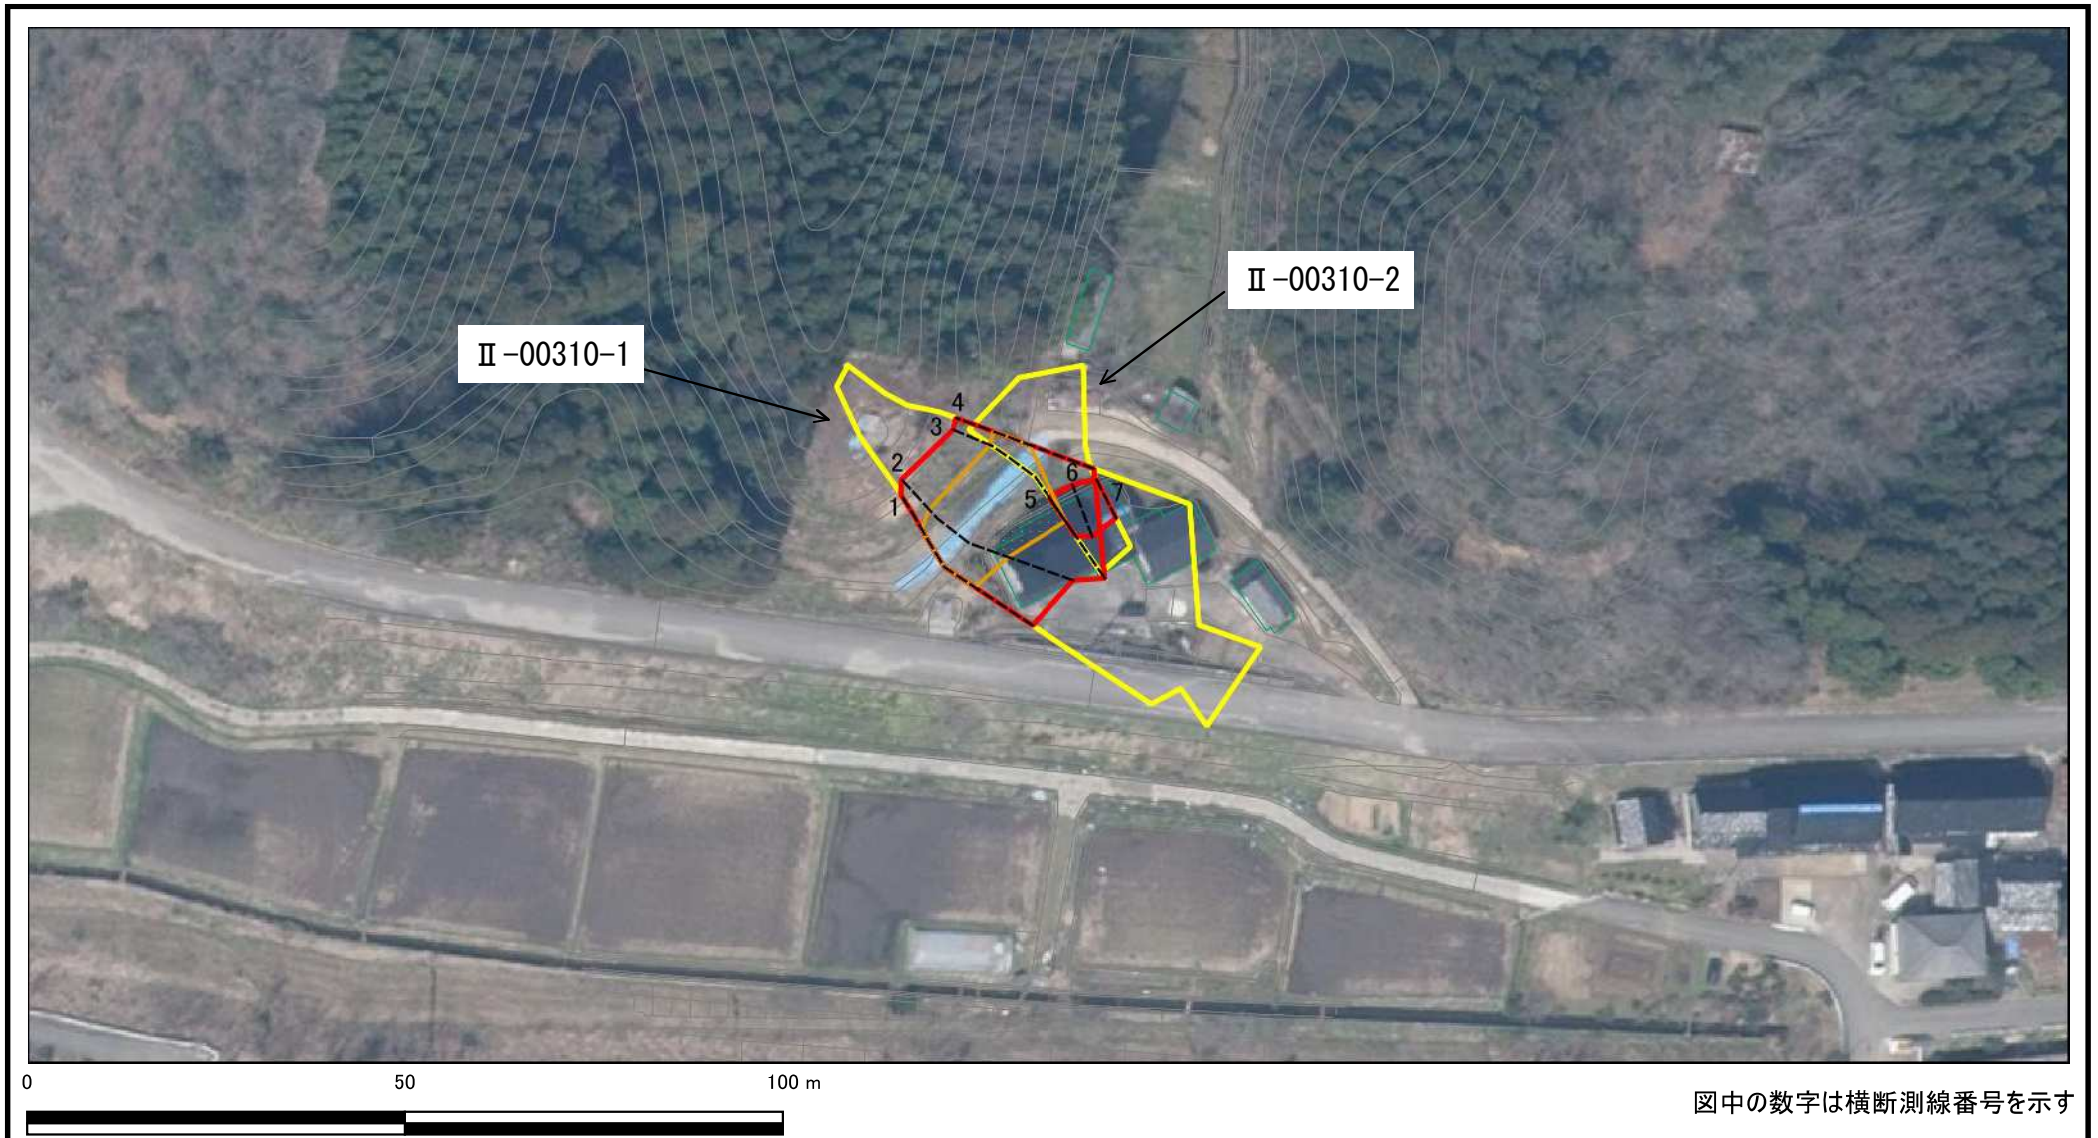

# 土砂災害警戒区域等の指定の公示に係る図書(その3-2)

0 50 100 m

図中の数字は横断測線番号を示す

様式-3(急) 土砂災害特別警戒区域の区域区分図 (急傾斜地の崩壊に伴う土石等の移動により 建築物の地上部に作用すると想定される力)	土砂災害防止法施行令第二条の基準に該当する区域			N 縮尺 1:1,000	自然現象の種類	急傾斜地の崩壊	箇所番号	II-00310-2
	土砂災害防止法 施行令第三条の 基準に該当する 区域	土石等の(移動)高さが1m以下の場合、 土石等の移動による力が100kN/mを超える区域			告示番号		箇所名	小又3号
		それ以外の区域			告示年月日		所在地	石川県鳳珠郡穴水町小又

# 土砂災害警戒区域等の指定の公示に係る図書(その4-1)

図中の数字は横断測線番号を示す

様式-4(急) 土砂災害特別警戒区域の区域区分図 (急傾斜地の崩壊に伴う土石等の堆積により 建築物の地上部に作用すると想定される力)	土砂災害防止法施行令第二条の基準に該当する区域			縮尺 1:1,000	自然現象の種類	急傾斜地の崩壊	箇所番号	II-00310-1
	土砂災害防止法施行令第三条の基準に該当する区域	土石等の堆積の高さが3mを超える区域			告示番号		箇所名	小又3号
		それ以外の区域			告示年月日		所在地	石川県鳳珠郡穴水町小又

# 土砂災害警戒区域等の指定の公示に係る図書(その4-2)

図中の数字は横断測線番号を示す

様式-4(急) 土砂災害特別警戒区域の区域区分図 (急傾斜地の崩壊に伴う土石等の堆積により 建築物の地上部に作用すると想定される力)	土砂災害防止法施行令第二条の基準に該当する区域			縮尺 1:1,000	自然現象の種類	急傾斜地の崩壊	箇所番号	II-00310-2
	土砂災害防止法施行令第三条の基準に該当する区域	土石等の堆積の高さが3mを超える区域			告示番号		箇所名	小又3号
		それ以外の区域			告示年月日		所在地	石川県鳳珠郡穴水町小又

# 参考資料

参考資料	土砂災害防止法施行令第二条の基準に該当する区域			縮尺 1:1,000	自然現象の種類	急傾斜地の崩壊	箇所番号	II-00310
	土砂災害防止法 施行令第三条の 基準に該当する 区域	土石等の(移動)高さが1m以下の場合、 土石等の移動による力が100kN/mを超える区域			告示番号		箇所名	小又3号
		土石等の堆積の高さが3mを超える区域			告示年月日		所在地	石川県鳳珠郡穴水町小又
		それ以外の区域						