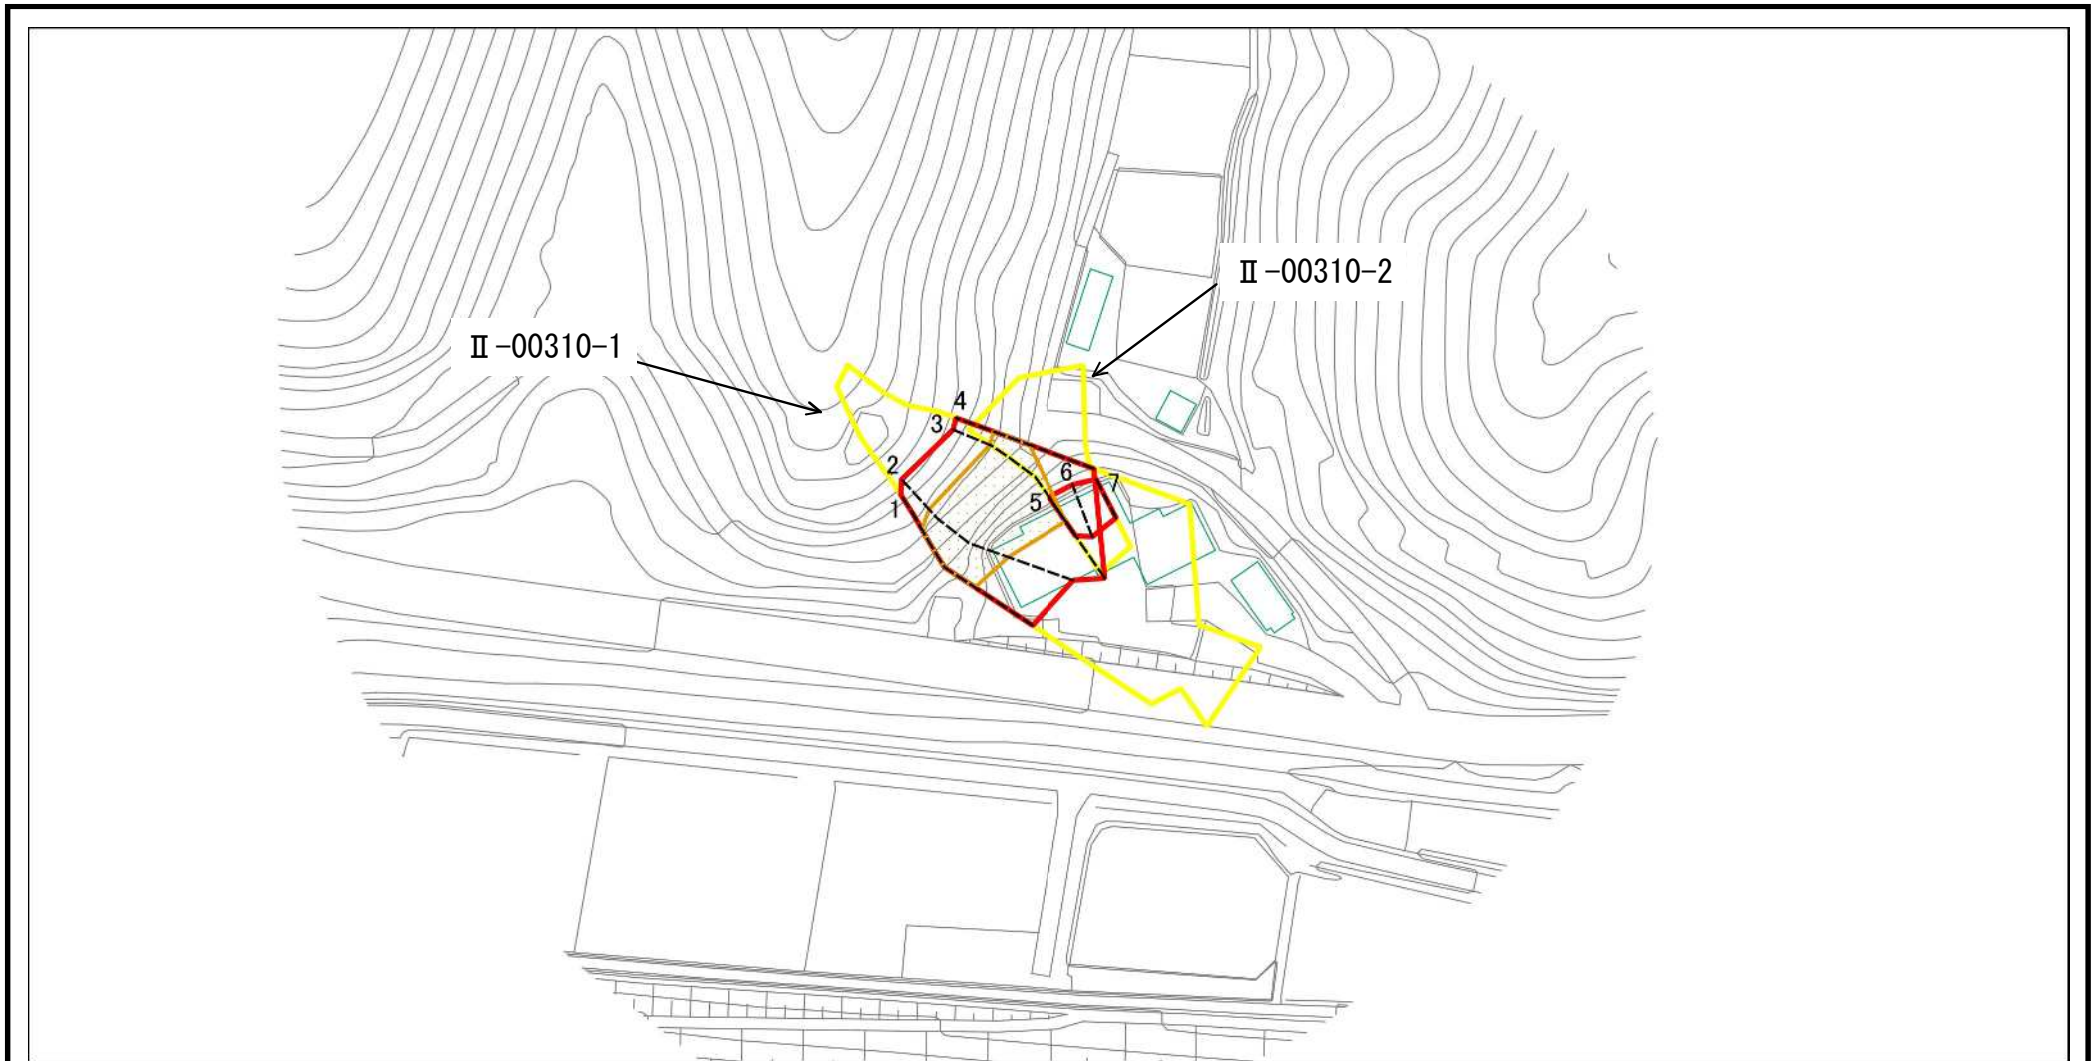

## 土砂災害警戒区域等の指定の公示に係る図書(その1)

様式-1(急)

土砂災害警戒区域・土砂災害特別警戒区域  
位置図

自然現象の種類

箇所番号

箇所名

所在地

急傾斜地の崩壊

# 土砂災害警戒区域等の指定の公示に係る図書(その2)

図中の数字は横断測線番号を示す

様式-2(急) 土砂災害警戒区域・土砂災害特別警戒区域 区域図(その2)	土砂災害防止法施行令第二条の基準に該当する区域		縮尺 1:1,000	自然現象の種類	急傾斜地の崩壊	箇所番号	II-00310
	土砂災害防止法施行令第三条の基準に該当する区域			告示番号		箇所名	小又3号
	土砂等の(移動)高さが1m以下の場合、土砂等の移動による力が100kN/mを超える区域			告示年月日		所在地	石川県鳳珠郡穴水町小又
	土砂等の堆積の高さが3mを超える区域						
	それ以外の区域						

# 土砂災害警戒区域等の指定の公示に係る図書(その3-1)

図中の数字は横断測線番号を示す

<b>様式-3(急)</b> 土砂災害特別警戒区域の区域区分図 (急傾斜地の崩壊に伴う土石等の移動により 建築物の地上部に作用すると想定される力)	土砂災害防止法施行令第二条の基準に該当する区域			N 縮尺 1:1,000	自然現象の種類	急傾斜地の崩壊	箇所番号	II-00310-1
	土砂災害防止法 施行令第三条の 基準に該当する 区域	土石等の(移動)高さが1m以下の場合、 土石等の移動による力が100kN/mを超える区域			告示番号		箇所名	小又3号
		それ以外の区域			告示年月日		所在地	石川県鳳珠郡穴水町小又

# 土砂災害警戒区域等の指定の公示に係る図書(その3-2)

0 50 100 m

図中の数字は横断測線番号を示す

様式-3(急) 土砂災害特別警戒区域の区域区分図 (急傾斜地の崩壊に伴う土石等の移動により 建築物の地上部に作用すると想定される力)	土砂災害防止法施行令第二条の基準に該当する区域			N 縮尺 1:1,000	自然現象の種類	急傾斜地の崩壊	箇所番号	II-00310-2
	土砂災害防止法 施行令第三条の 基準に該当する 区域	土石等の(移動)高さが1m以下の場合、 土石等の移動による力が100kN/mを超える区域			告示番号		箇所名	小又3号
		それ以外の区域			告示年月日		所在地	石川県鳳珠郡穴水町小又