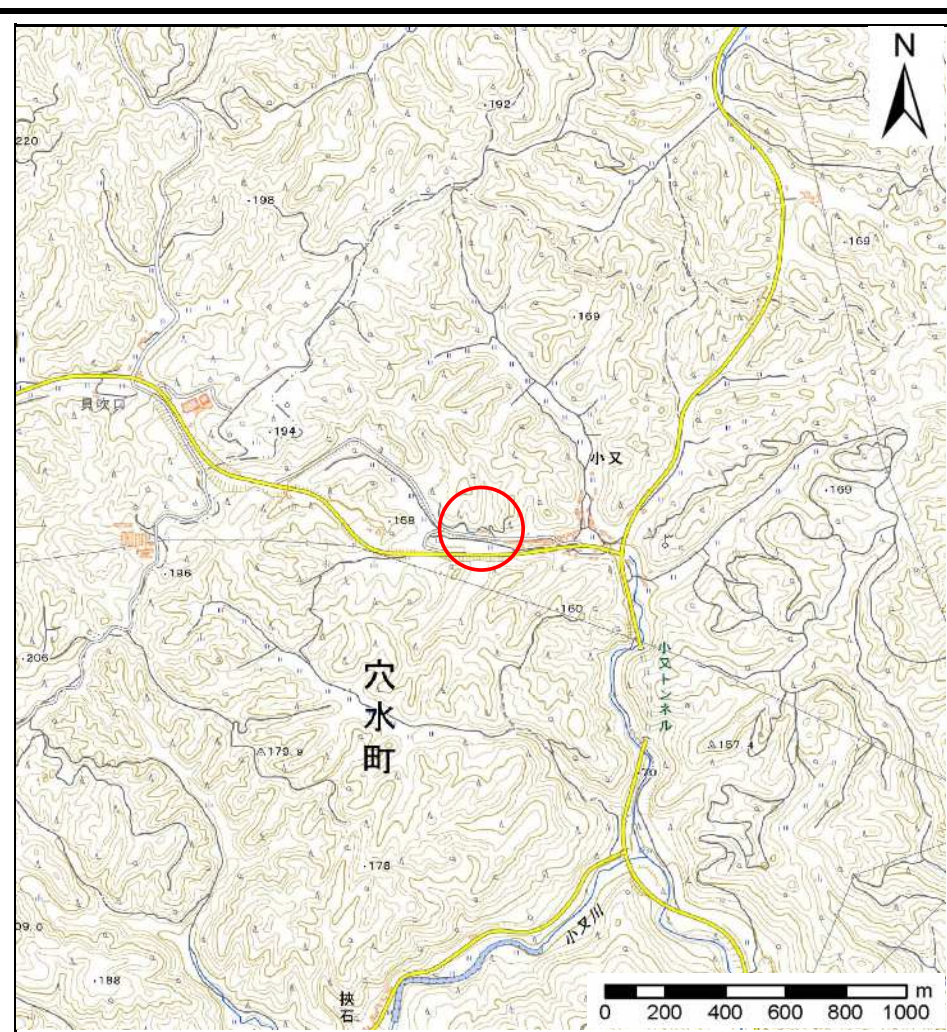

## 土砂災害警戒区域等の指定の公示に係る図書(その1)

様式-1(急)

土砂災害警戒区域・土砂災害特別警戒区域  
位置図

自然現象の種類

箇所番号

箇所名

所在地

急傾斜地の崩壊

II-00310

小又3号

石川県鳳珠郡穴水町小又

# 土砂災害警戒区域等の指定の公示に係る図書(その2)

図中の数字は横断測線番号を示す

様式-2(急) 土砂災害警戒区域・土砂災害特別警戒区域 区域図(その2)	土砂災害防止法施行令第二条の基準に該当する区域		縮尺 1:1,000	自然現象の種類	急傾斜地の崩壊	箇所番号	II-00310
	土砂災害防止法施行令第三条の基準に該当する区域			告示番号		箇所名	小又3号
	土砂等の(移動)高さが1m以下の場合、土砂等の移動による力が100kN/mを超える区域			告示年月日		所在地	石川県鳳珠郡穴水町小又
	土砂等の堆積の高さが3mを超える区域						
	それ以外の区域						

# 土砂災害警戒区域等の指定の公示に係る図書(その3-1)

図中の数字は横断測線番号を示す

<b>様式-3(急)</b> 土砂災害特別警戒区域の区域区分図 (急傾斜地の崩壊に伴う土石等の移動により 建築物の地上部に作用すると想定される力)	土砂災害防止法施行令第二条の基準に該当する区域			N 縮尺 1:1,000	自然現象の種類	急傾斜地の崩壊	箇所番号	II-00310-1
	土砂災害防止法 施行令第三条の 基準に該当する 区域	土石等の(移動)高さが1m以下の場合、 土石等の移動による力が100kN/mを超える区域			告示番号		箇所名	小又3号
		それ以外の区域			告示年月日		所在地	石川県鳳珠郡穴水町小又