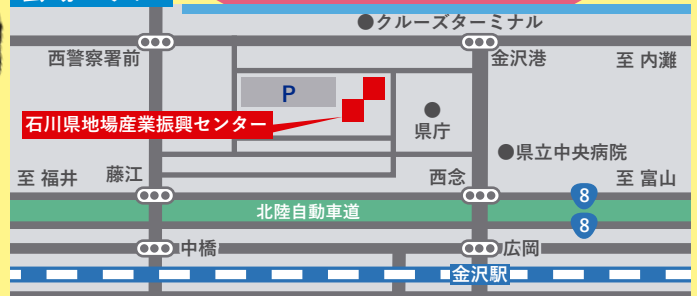

1月22日(金)

中高年・シニア求職者のための

就職支援講座

14:00～16:00

参加無料

55歳以上の方

会場マップ

石川県地場産業振興センター