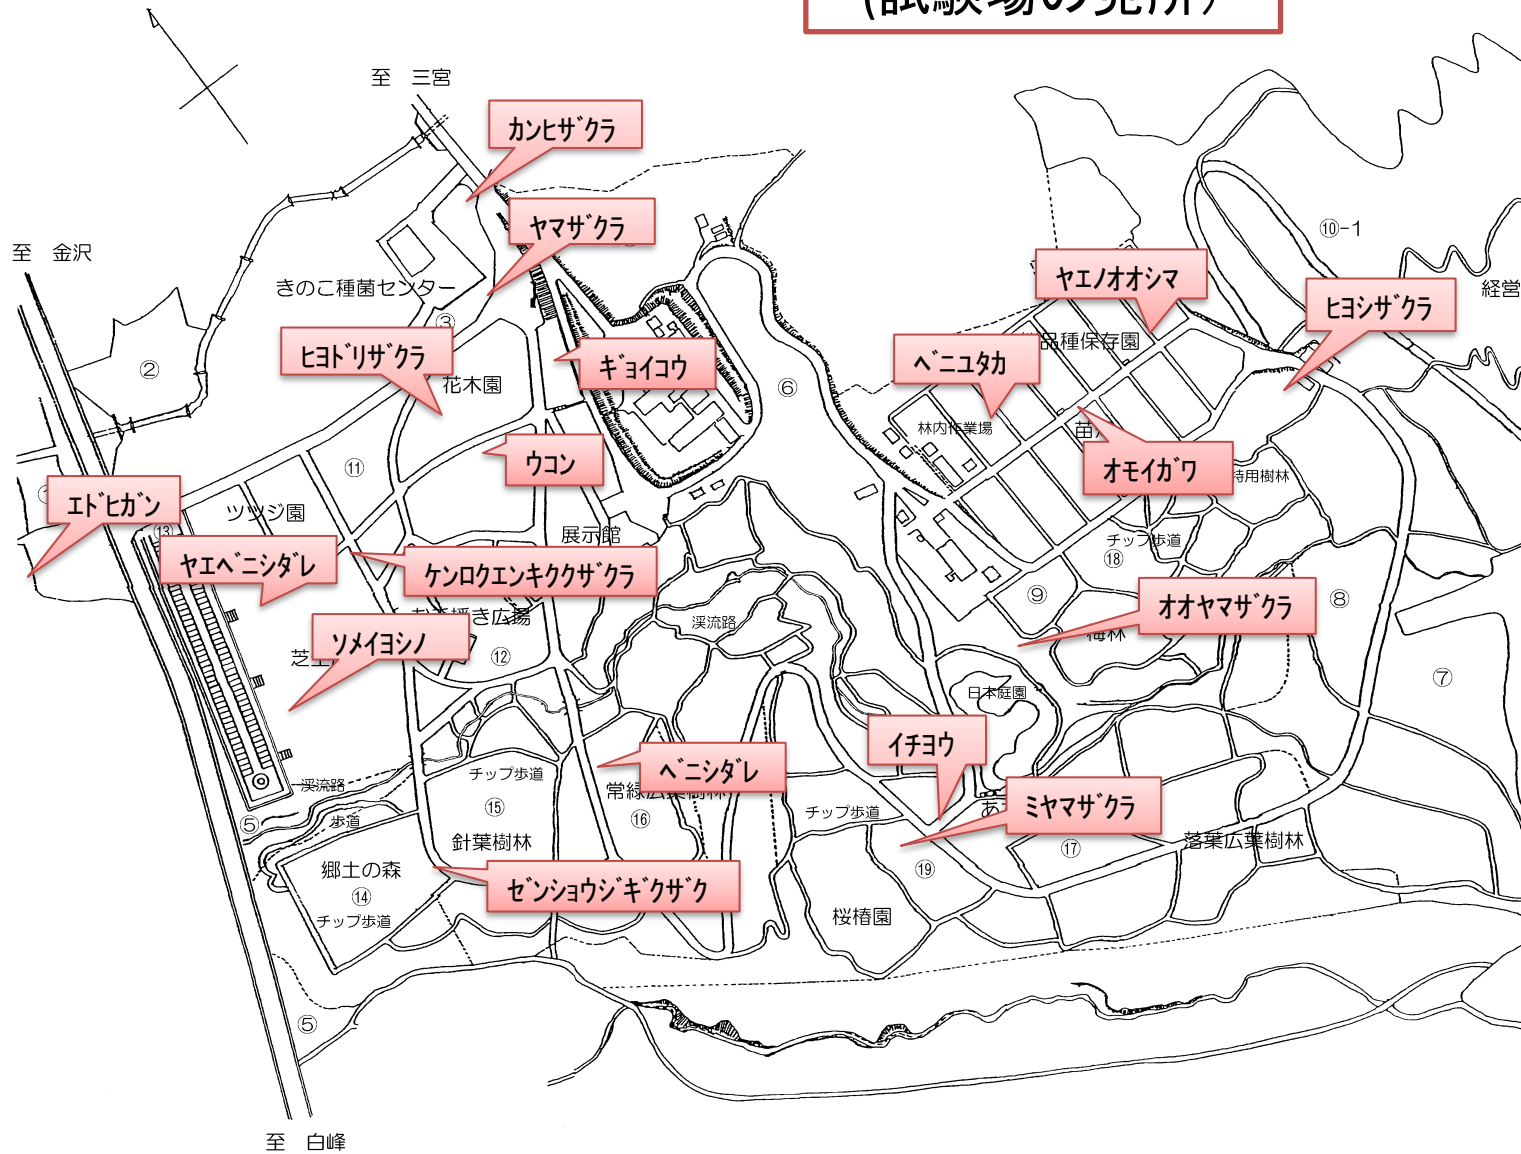

石川県林業試験場樹木公園区域図

(試験場の見所)

0 10 20 30 40 50 100 150 200m

ソメイヨシノ

カンヒザクラ

ヤマザクラ