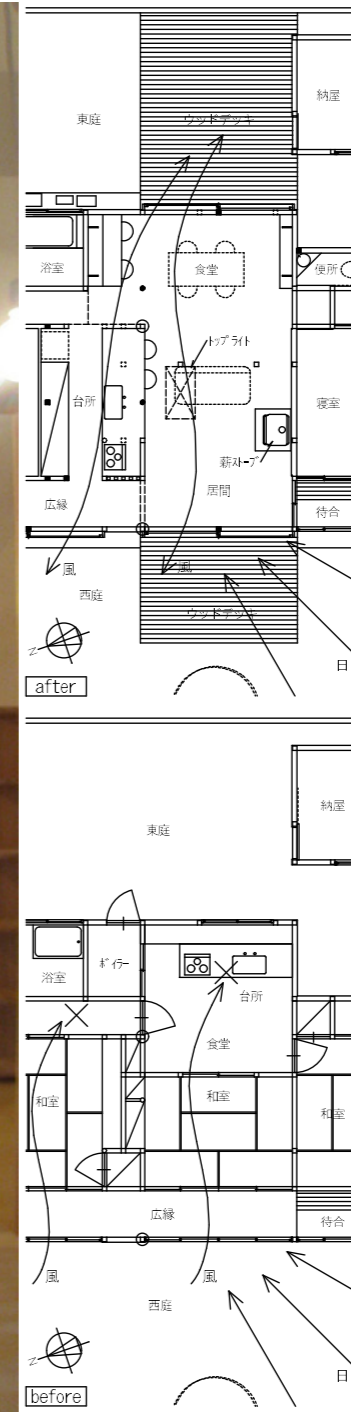

平成22年度 いしかわエコリビング賞

改修等部門 優秀賞

改修後

改修前

改修後

評価ポイント

N 氏 邸 (金沢市)

設計者：谷重義行 + 建築像景研究室

施工者：有限会社けやき住建 + ライフデザイン

- 間取りや窓の位置が採光や通風に配慮
- フローリングや造作材などに県産木材を使用
- 薪ストーブの使用

U 氏 邸（輪島市）

設計者：有限会社 金沢設計

施工者：山口木材 株式会社

評価ポイント

- ・ 築100年以上の土蔵の趣を残しつつ、断熱・気密性能を向上
- ・ 窓を多くとり、採光と通風を確保

平成22年度 いしかわエコリビング賞