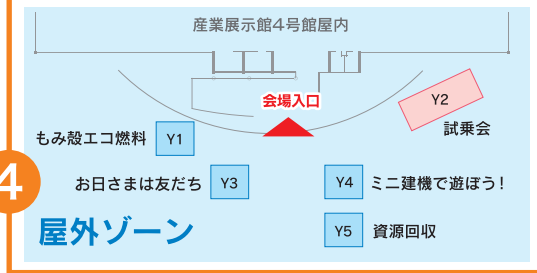

会場のご案内

環境フェア会場は「いしかわクールシェアスポット」です。
左記のマークの場所ではクールシェアスタンプカードにスタンプを押印できます。
※スタンプラリーの対象イベントです。

いしかわの里山里海展2015

ECO クイズラリー スタンプカード

楽しい特典
いっぱい!

会場内①②③④⑤の5つの
エリアでクイズに答えて
スタンプを集めよう!!

クイズは
黄色い紙
が目印!

特典① 楽しく遊ぼう!

スタンプ 5コで2ゲーム♪
スタンプ 10コで4ゲーム♪

景品が
もらえる!

特典②

①②③④⑤の全エリアでスタンプを各1個以上集めると…
会場入口で景品をプレゼント!!

裏面のアンケートも記入してね。

※プレゼントや景品は数に限りがあります。なくなり次第終了とさせていただきます。

スタンプはここに押してもらってね!

①	
②	
③	
④	
⑤	

いしかわ環境フェア2015

いしかわ近未来の環境技術展2015

出展企業・団体一覧