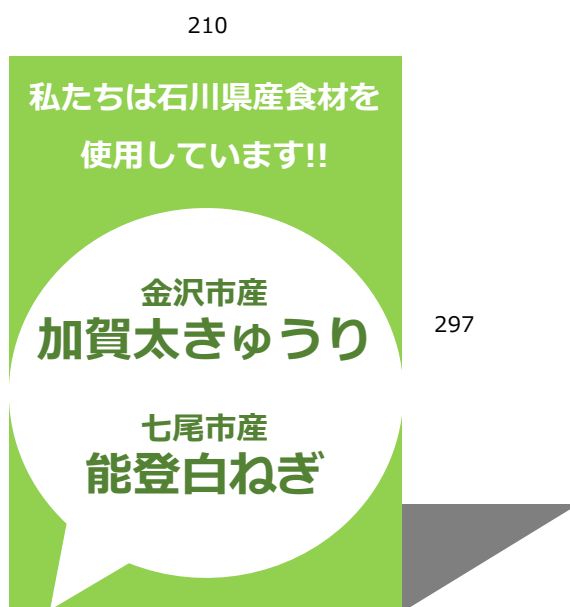

県産食材をPRするPOPの貼り出しについて

来場者に安心して購入していただく為に、

使用する石川県産食材と産地を記載したPOPを用意いたします。

来場者に見えるよう、当日ご記入いただき店の前に貼り出してください。

●表記例 (A4サイズ)

●設置イメージ

※店の前に1箇所以上貼り出してください。

【ご注意ください】
「〇〇産トマト」など表示する場合、100%そうである必要があります。
少しでもほかの産地が混ざると、景品表示法違反となります。