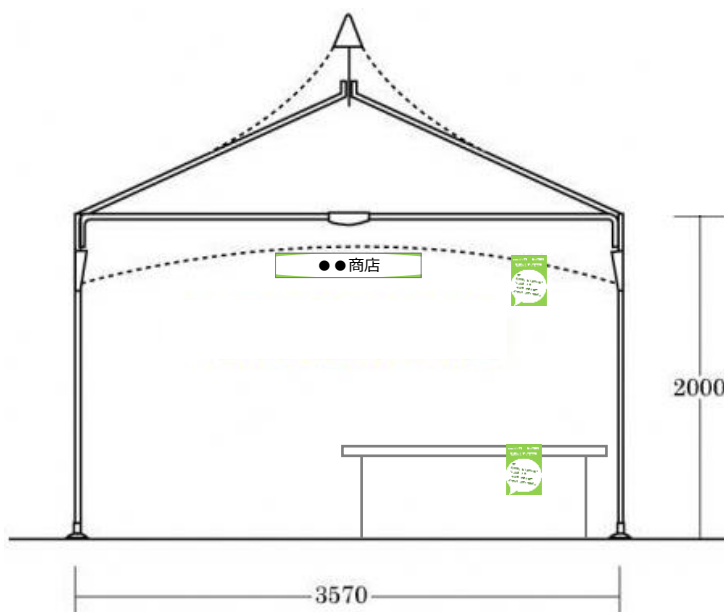

県産食材をPRするPOPの貼り出しについて

来場者に安心して購入していただく為に、

使用する石川県産食材と産地を記載したPOPを用意いたします。

来場者に見えるよう、当日ご記入いただき店の前に貼り出してください。

●表記例 (A4サイズ)

●設置イメージ

※店の前に1箇所以上貼り出してください。

【ご注意ください】
「〇〇産トマト」など表示する場合、100%そうである必要があります。
少しでもほかの産地が混ざると、景品表示法違反となります。